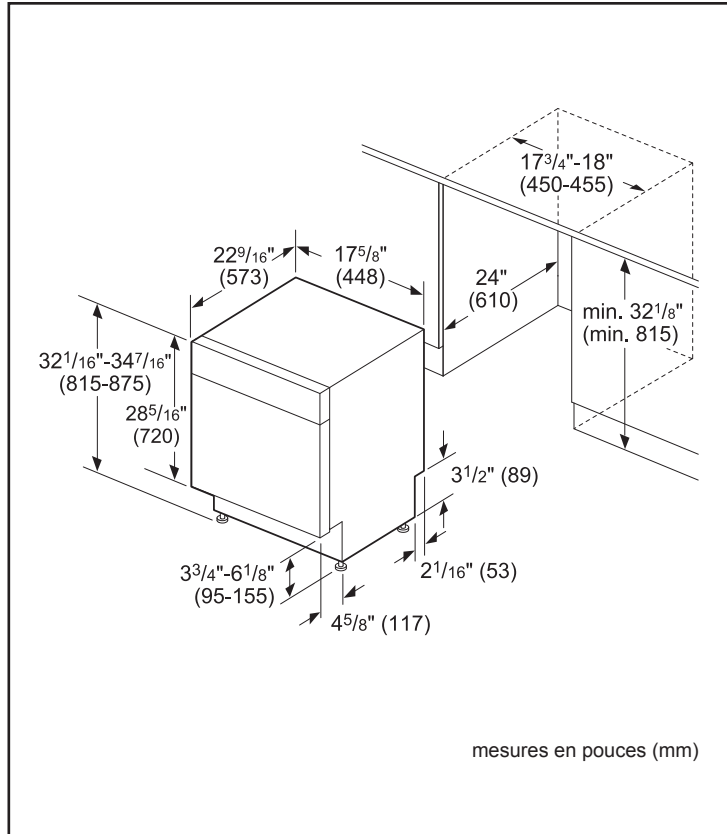

Lave-vaisselle de 18 po conforme à l'ADA à poignée concave

Série 800 – Acier inoxydable SPE68B55UC

Détails d'installation

Accessoires : Pour acheter des accessoires, des nettoyants et des pièces Bosch, visitez le site www.bosch-home.com/us/store ou composez le 1-800-944-2904 (du lundi au vendredi de 5 h à 18 h HNP, le samedi de 6 h à 15 h HNP).

Notes : Toutes les dimensions (hauteur, largeur et profondeur) sont indiquées en pouces. BSH se réserve le droit absolu et illimité de changer les matériaux du produit et les spécifications en tout temps, sans préavis. Veuillez consulter les instructions d'installation du produit pour les dimensions finales et autres détails avant la découpe.

Garanties : Veuillez consulter le manuel d'utilisation et d'entretien ou le site Web de Bosch pour la déclaration de garantie limitée.

Pour de plus amples renseignements sur notre gamme complète de produits, veuillez visiter notre site Web au www.bosch-home.ca ou composer le 1 800-944-2904

© BSH Home Appliances Corporation. Tous droits réservés. Bosch est une marque déposée de Robert Bosch GmbH.