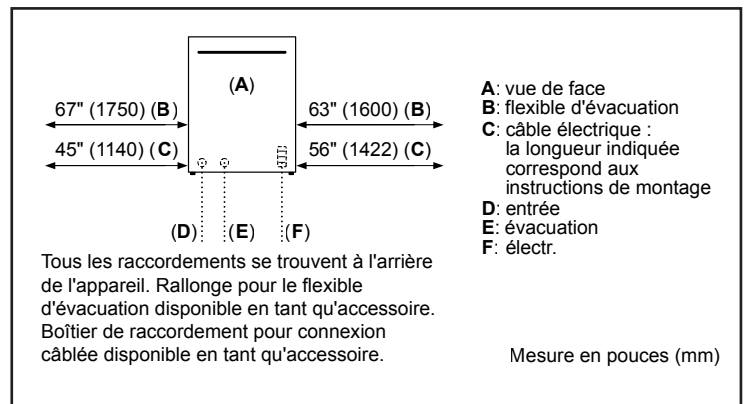

Lave-vaisselle de 24 po à poignée saillante

Série 800 – Acier inoxydable SHXM78Z55N

Détails d'installation

Accessoires : Pour acheter des accessoires, des nettoyants et des pièces Bosch, visitez le site www.bosch-home.com/us/store ou composez le 1-800-944-2904 (du lundi au vendredi de 5 h à 18 h HNP, le samedi de 6 h à 15 h HNP).

Notes : Toutes les dimensions (hauteur, largeur et profondeur) sont indiquées en pouces. BSH se réserve le droit absolu et illimité de changer les matériaux du produit et les spécifications en tout temps, sans préavis. Veuillez consulter les instructions d'installation du produit pour les dimensions finales et autres détails avant la découpe.

Garanties : Veuillez consulter le manuel d'utilisation et d'entretien ou le site Web de Bosch pour la déclaration de garantie limitée.

Pour de plus amples renseignements sur notre gamme complète de produits, veuillez visiter notre site Web au www.bosch-home.ca ou composer le 1 800-944-2904

© BSH Home Appliances Corporation. Tous droits réservés. Bosch est une marque déposée de Robert Bosch GmbH.