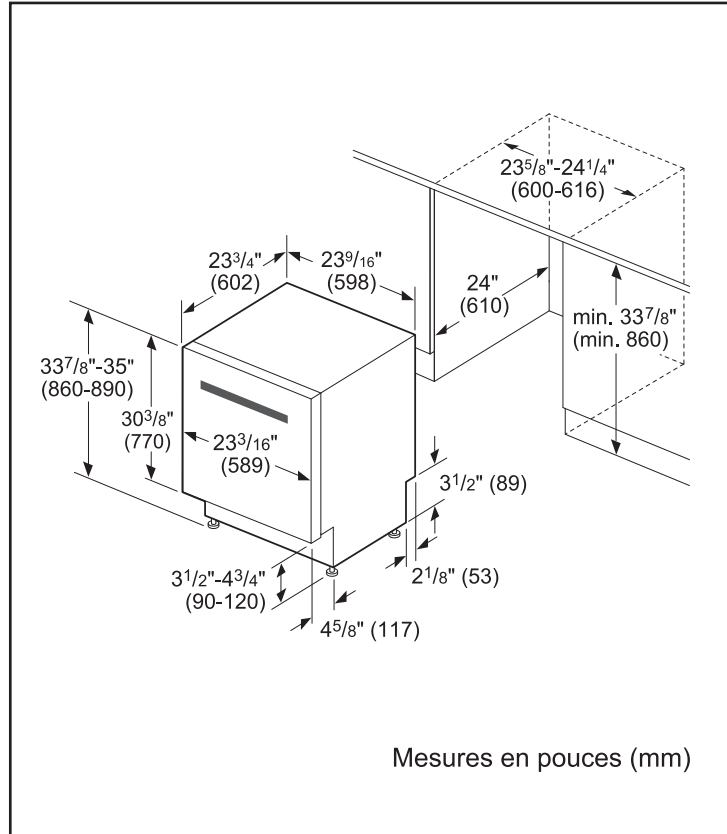

Lave-vaisselle de 24 po à poignée saillante

Série 800 – Acier inoxydable SHXM78Z55N

Détails d'installation

Accessoires : Pour acheter des accessoires, des nettoyants et des pièces Bosch, visitez le site www.bosch-home.com/us/store ou composez le 1-800-944-2904 (du lundi au vendredi de 5 h à 18 h HNP, le samedi de 6 h à 15 h HNP).

Notes : Toutes les dimensions (hauteur, largeur et profondeur) sont indiquées en pouces. BSH se réserve le droit absolu et illimité de changer les matériaux du produit et les spécifications en tout temps, sans préavis. Veuillez consulter les instructions d'installation du produit pour les dimensions finales et autres détails avant la découpe.

Garanties : Veuillez consulter le manuel d'utilisation et d'entretien ou le site Web de Bosch pour la déclaration de garantie limitée.

Pour de plus amples renseignements sur notre gamme complète de produits, veuillez visiter notre site Web au www.bosch-home.ca ou composer le 1 800-944-2904

© BSH Home Appliances Corporation. Tous droits réservés. Bosch est une marque déposée de Robert Bosch GmbH.