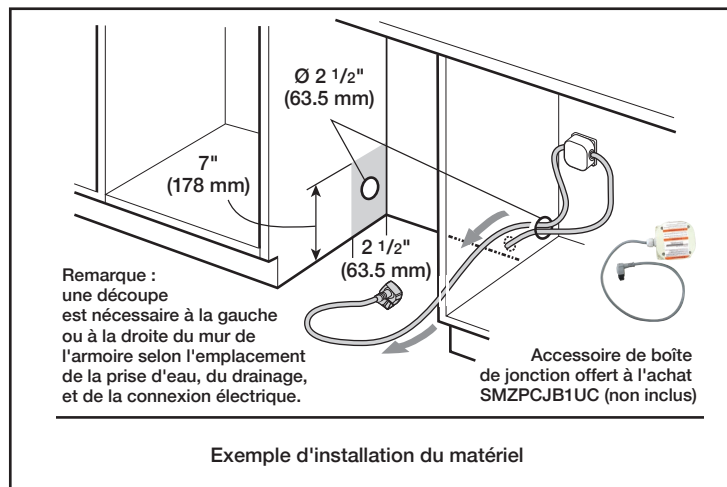

Dimensions et poids

Dimensions générales de l'appareil ménager (HxLxP) (po)	33 7/8 po x 23 9/16 po x 23 3/4 po
Taille de découpe exigée (HxLxP) (po)	33 7/8 po x 23 5/8 po x 24 po
Pieds réglables	Oui
Poids net (lb)	102 lbs

²Comparativement au lave-vaisselle Bosch avec 2 paniers.

³Certification selon la norme NSF / ANSI 184 pour les lave-vaisselle résidentiels

⁴Septembre 2020 : changement de production pour éliminer les pinces de guidage adhésives pour le cordon d'alimentation. Ces pinces et le protecteur de bordure sont maintenant inclus dans la trousse d'accessoires pour lave-vaisselle # SMZEPCC1UC.

Lave-vaisselle de 24 po à poignée saillante

Série 800 – Acier inoxydable SHXM78Z55N

Détails d'installation

Accessoires : Pour acheter des accessoires, des nettoyants et des pièces Bosch, visitez le site www.bosch-home.com/us/store ou composez le 1-800-944-2904 (du lundi au vendredi de 5 h à 18 h HNP, le samedi de 6 h à 15 h HNP).

Notes : Toutes les dimensions (hauteur, largeur et profondeur) sont indiquées en pouces. BSH se réserve le droit absolu et illimité de changer les matériaux du produit et les spécifications en tout temps, sans préavis. Veuillez consulter les instructions d'installation du produit pour les dimensions finales et autres détails avant la découpe.