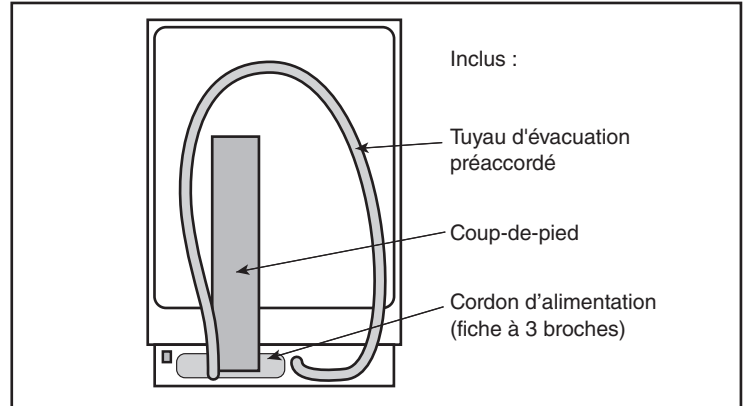

²Comparativement au lave-vaisselle Bosch avec 2 paniers.

³Certification selon la norme NSF / ANSI 184 pour les lave-vaisselle résidentiels

⁴Septembre 2020 : changement de production pour éliminer les pinces de guidage adhésives pour le cordon d'alimentation. Ces pinces et le protecteur de bordure sont maintenant inclus dans la trousse d'accessoires pour lave-vaisselle # SMZEPCC1UC.

Lave-vaisselle de 24 po à poignée saillante

Série 800 – Acier inoxydable SHXM78Z55N

Détails d'installation

Accessoires : Pour acheter des accessoires, des nettoyants et des pièces Bosch, visitez le site www.bosch-home.com/us/store ou composez le 1-800-944-2904 (du lundi au vendredi de 5 h à 18 h HNP, le samedi de 6 h à 15 h HNP).

Notes : Toutes les dimensions (hauteur, largeur et profondeur) sont indiquées en pouces. BSH se réserve le droit absolu et illimité de changer les matériaux du produit et les spécifications en tout temps, sans préavis. Veuillez consulter les instructions d'installation du produit pour les dimensions finales et autres détails avant la découpe.