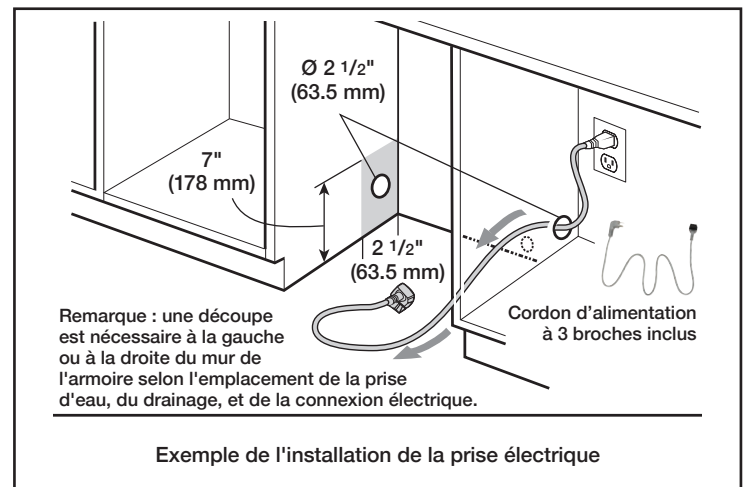

Lave-vaisselle de 24 po à poignée saillante

Série 800 – Acier inoxydable SHXM78Z55N

Détails d'installation

Accessoires : Pour acheter des accessoires, des nettoyants et des pièces Bosch, visitez le site www.bosch-home.com/us/store ou composez le 1-800-944-2904 (du lundi au vendredi de 5 h à 18 h HNP, le samedi de 6 h à 15 h HNP).

Notes : Toutes les dimensions (hauteur, largeur et profondeur) sont indiquées en pouces. BSH se réserve le droit absolu et illimité de changer les matériaux du produit et les spécifications en tout temps, sans préavis. Veuillez consulter les instructions d'installation du produit pour les dimensions finales et autres détails avant la découpe.

Garanties : Veuillez consulter le manuel d'utilisation et d'entretien ou le site Web de Bosch pour la déclaration de garantie limitée.

Pour de plus amples renseignements sur notre gamme complète de produits, veuillez visiter notre site Web au www.bosch-home.ca ou composer le 1 800-944-2904

© BSH Home Appliances Corporation. Tous droits réservés. Bosch est une marque déposée de Robert Bosch GmbH.