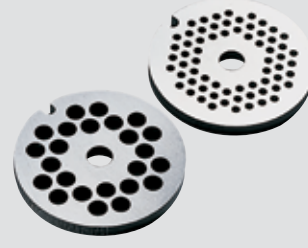

MUZ 45LS1 Kıyma Disk Seti

- Uzun ömürlü 6 mm ve 3 mm'lik 2 adet disk
- Et, meyve, sebze için kullanıma uygun

118 TL