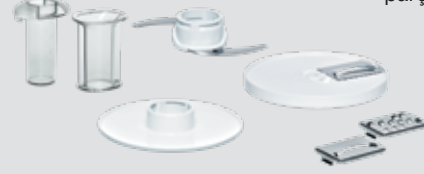

MCM 4000 MCM4 Styline Mutfak Robotu Beyaz

- -700 Watt
- Çok yönlü aksesuarlar ile 20'den fazla fonksiyon: Dilimleme, rendeleme, doğrama, vb.
- -2 hız ayarı ve pulse fonksiyonu
- -1,2 litre kapasiteli plastik hazne
- -Paslanmaz çelik dilimleme ve rendeleme diskleri
- -Bulaşık makinesinde yıkanabilir parçalar ile kolay temizleme

825 TL