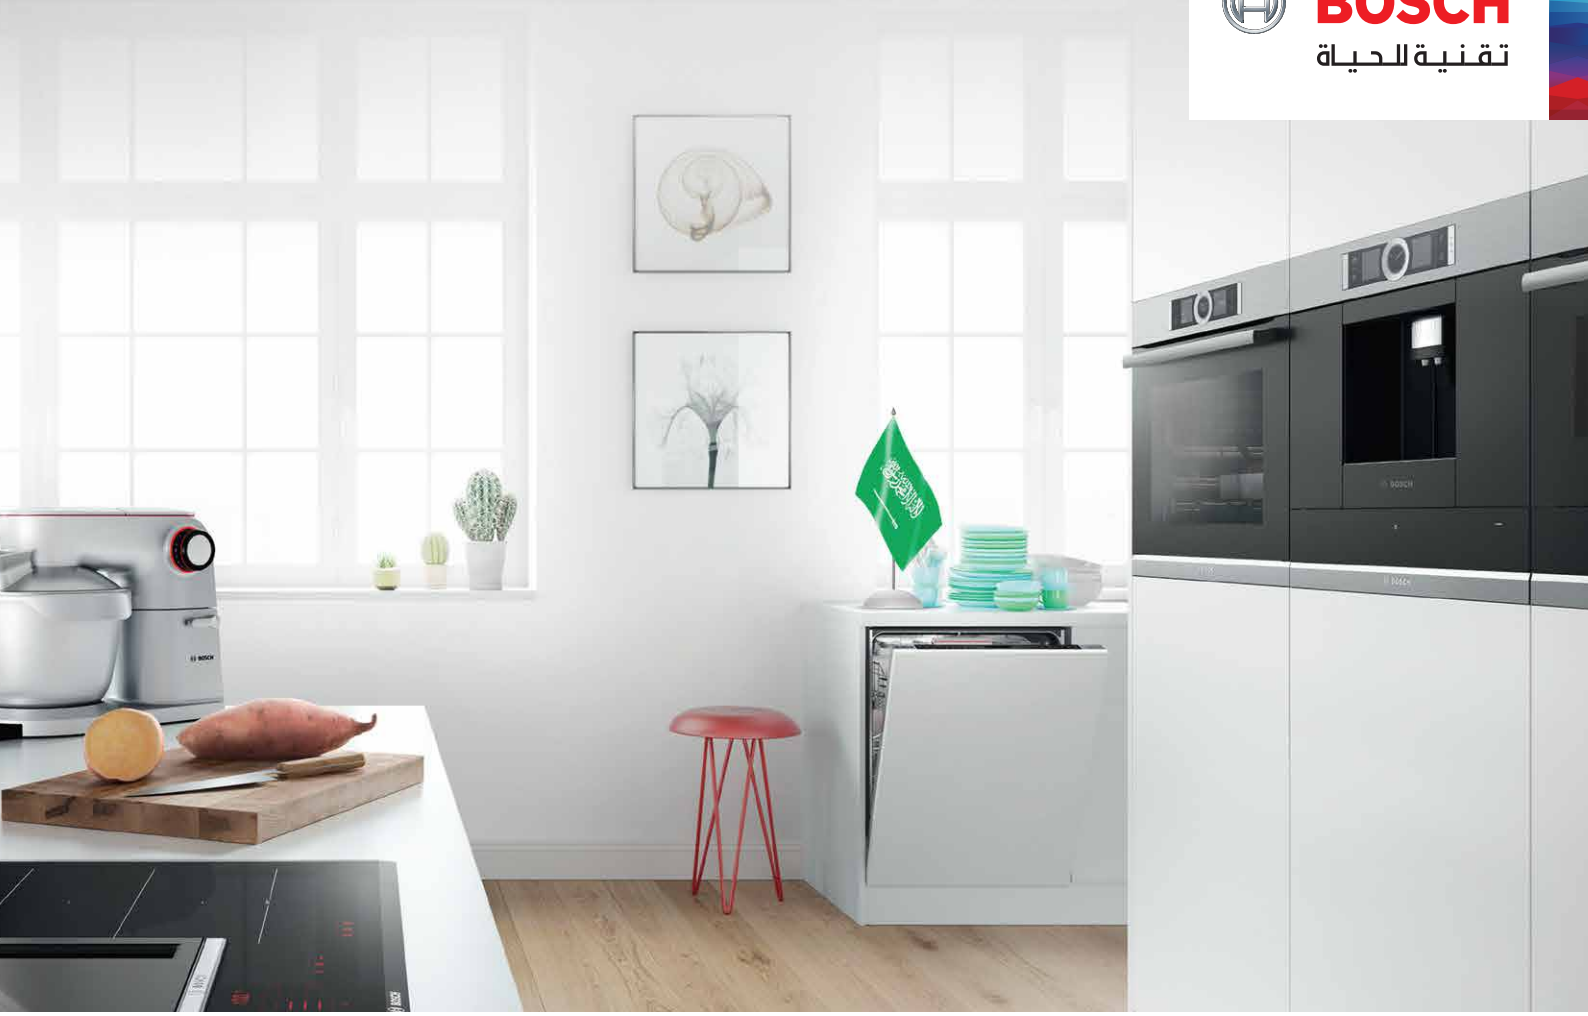

BOSCH
تقنية للحياة

تسرّنا دعوتكم إلى زيارة متجر بوش
الرئيسي الأكبر في الشرق الأوسط!

It gives us great joy to invite you to visiting of
Bosch's Largest Brand Store in the Middle East!

نحن بانتظاركم لتكتشفوا عالم أجهزة بوش!

We welcome you all & discover the world of Bosch Appliances.

Location: Al Olaya Main Road near Lexus
(Abdul Latif Jameel) Riyadh, KSA.

المكان: شارع العليا الرئيسي، بالقرب من لكزس
(عبداللطيف جميل) الرياض، المملكة العربية السعودية.

**EUROPE'S
BRAND No.1***

www.bosch-home.com/sa/en/

امسح الرمز
لإيجاد الموقع
Scan for
Location