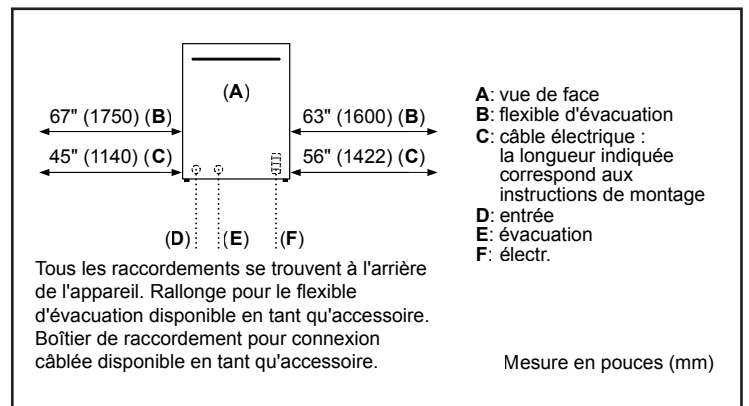

Lave-vaisselle de 24 po à poignée saillante

Série 300 DLX – Acier inoxydable SHX863WD5N

Détails d'installation

Accessoires : Pour acheter des accessoires, des nettoyants et des pièces Bosch, visitez le site www.bosch-home.com/us/store ou composez le 1-800-944-2904 (du lundi au vendredi de 5 h à 18 h HNP, le samedi de 6 h à 15 h HNP).

Notes : Toutes les dimensions (hauteur, largeur et profondeur) sont indiquées en pouces. BSH se réserve le droit absolu et illimité de changer les matériaux du produit et les spécifications en tout temps, sans préavis. Veuillez consulter les instructions d'installation du produit pour les dimensions finales et autres détails avant la découpe.

Garanties : Veuillez consulter le manuel d'utilisation et d'entretien ou le site Web de Bosch pour la déclaration de garantie limitée.

Pour de plus amples renseignements sur notre gamme complète de produits, veuillez visiter notre site Web au www.bosch-home.ca ou composer le 1 800-944-2904

© BSH Home Appliances Corporation. Tous droits réservés. Bosch est une marque déposée de Robert Bosch GmbH.