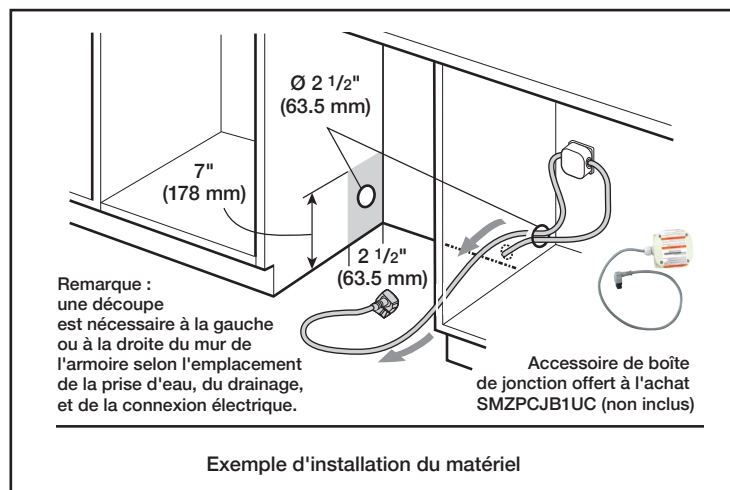

Lave-vaisselle de 24 po à poignée saillante

Série 300 DLX – Acier inoxydable SHX863WD5N

Détails d'installation

Accessoires : Pour acheter des accessoires, des nettoyants et des pièces Bosch, visitez le site www.bosch-home.com/us/store ou composez le 1-800-944-2904 (du lundi au vendredi de 5 h à 18 h HNP, le samedi de 6 h à 15 h HNP).

Notes : Toutes les dimensions (hauteur, largeur et profondeur) sont indiquées en pouces. BSH se réserve le droit absolu et illimité de changer les matériaux du produit et les spécifications en tout temps, sans préavis. Veuillez consulter les instructions d'installation du produit pour les dimensions finales et autres détails avant la découpe.

Garanties : Veuillez consulter le manuel d'utilisation et d'entretien ou le site Web de Bosch pour la déclaration de garantie limitée.

Pour de plus amples renseignements sur notre gamme complète de produits, veuillez visiter notre site Web au www.bosch-home.ca ou composer le 1 800-944-2904

© BSH Home Appliances Corporation. Tous droits réservés. Bosch est une marque déposée de Robert Bosch GmbH.