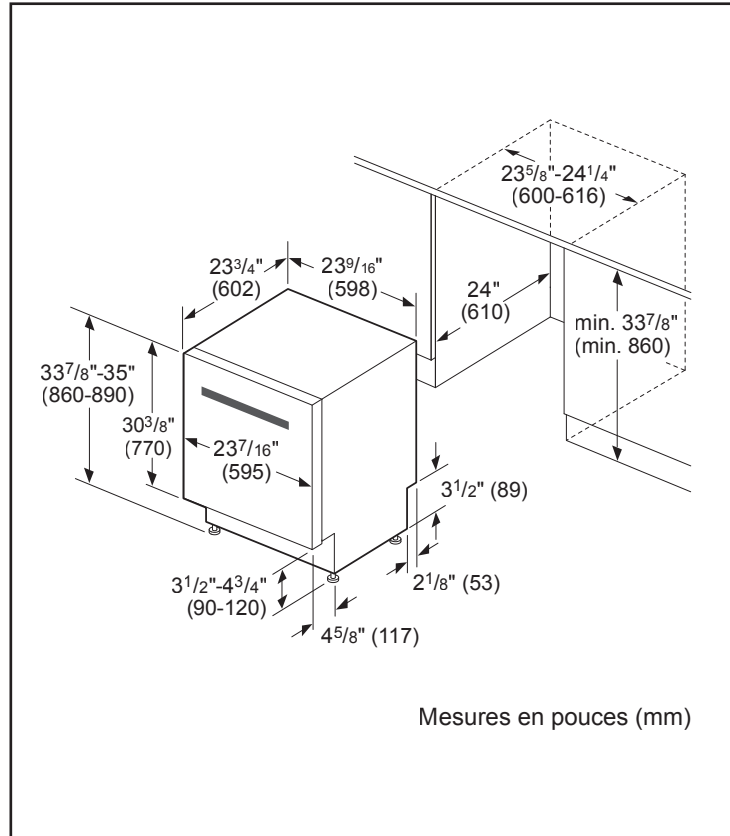

Lave-vaisselle de 24 po à poignée saillante

Série 300 DLX – Acier inoxydable SHX863WD5N

Détails d'installation

Accessoires : Pour acheter des accessoires, des nettoyants et des pièces Bosch, visitez le site www.bosch-home.com/us/store ou composez le 1-800-944-2904 (du lundi au vendredi de 5 h à 18 h HNP, le samedi de 6 h à 15 h HNP).

Notes : Toutes les dimensions (hauteur, largeur et profondeur) sont indiquées en pouces. BSH se réserve le droit absolu et illimité de changer les matériaux du produit et les spécifications en tout temps, sans préavis. Veuillez consulter les instructions d'installation du produit pour les dimensions finales et autres détails avant la découpe.

Garanties : Veuillez consulter le manuel d'utilisation et d'entretien ou le site Web de Bosch pour la déclaration de garantie limitée.

Pour de plus amples renseignements sur notre gamme complète de produits, veuillez visiter notre site Web au www.bosch-home.ca ou composer le 1 800-944-2904

© BSH Home Appliances Corporation. Tous droits réservés. Bosch est une marque déposée de Robert Bosch GmbH.