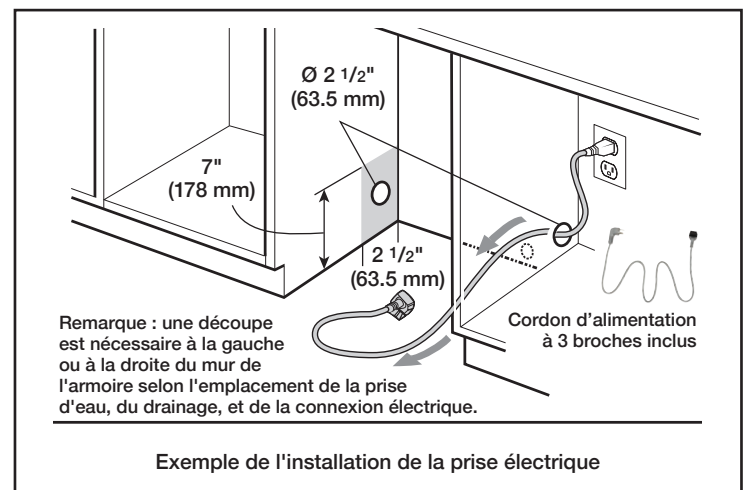

Lave-vaisselle de 24 po à poignée saillante

Série 300 DLX – Acier inoxydable SHX863WD5N

Détails d'installation

Accessoires : Pour acheter des accessoires, des nettoyants et des pièces Bosch, visitez le site www.bosch-home.com/us/store ou composez le 1-800-944-2904 (du lundi au vendredi de 5 h à 18 h HNP, le samedi de 6 h à 15 h HNP).

Notes : Toutes les dimensions (hauteur, largeur et profondeur) sont indiquées en pouces. BSH se réserve le droit absolu et illimité de changer les matériaux du produit et les spécifications en tout temps, sans préavis. Veuillez consulter les instructions d'installation du produit pour les dimensions finales et autres détails avant la découpe.

Garanties : Veuillez consulter le manuel d'utilisation et d'entretien ou le site Web de Bosch pour la déclaration de garantie limitée.

Pour de plus amples renseignements sur notre gamme complète de produits, veuillez visiter notre site Web au www.bosch-home.ca ou composer le 1 800-944-2904

© BSH Home Appliances Corporation. Tous droits réservés. Bosch est une marque déposée de Robert Bosch GmbH.