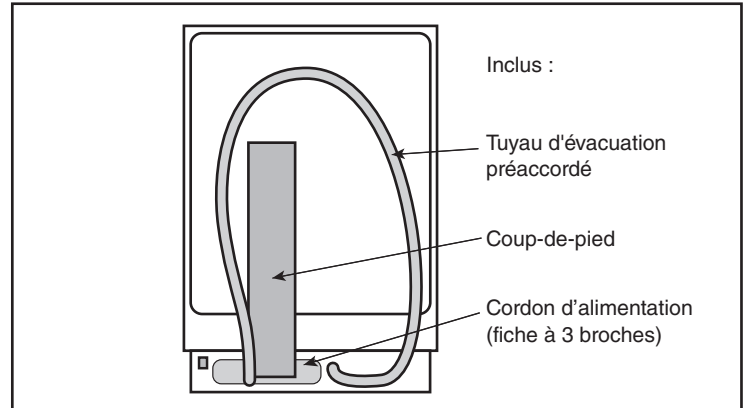

Lave-vaisselle de 24 po à poignée saillante

Série 300 DLX – Acier inoxydable SHX863WD5N

Détails d'installation

Accessoires : Pour acheter des accessoires, des nettoyants et des pièces Bosch, visitez le site www.bosch-home.com/us/store ou composez le 1-800-944-2904 (du lundi au vendredi de 5 h à 18 h HNP, le samedi de 6 h à 15 h HNP).

Notes : Toutes les dimensions (hauteur, largeur et profondeur) sont indiquées en pouces. BSH se réserve le droit absolu et illimité de changer les matériaux du produit et les spécifications en tout temps, sans préavis. Veuillez consulter les instructions d'installation du produit pour les dimensions finales et autres détails avant la découpe.

Garanties : Veuillez consulter le manuel d'utilisation et d'entretien ou le site Web de Bosch pour la déclaration de garantie limitée.

Pour de plus amples renseignements sur notre gamme complète de produits, veuillez visiter notre site Web au www.bosch-home.ca ou composer le 1 800-944-2904

© BSH Home Appliances Corporation. Tous droits réservés. Bosch est une marque déposée de Robert Bosch GmbH.