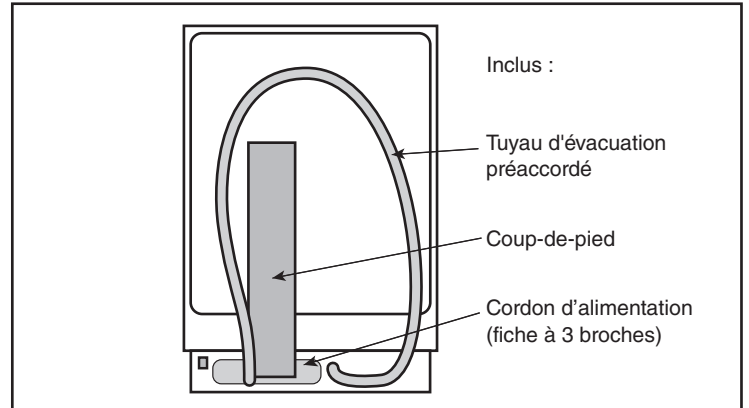

Lave-vaisselle de 24 po à poignée à main

Série 300 DLX – Noir SHS863WD6N

BOSCH
Des technologies pour la vie

Détails d'installation

Accessoires : Pour acheter des accessoires, des nettoyeurs et des pièces Bosch, visitez le site www.bosch-home.com/us/store ou composez le 1-800-944-2904 (du lundi au vendredi de 5 h à 18 h HNP, le samedi de 6 h à 15 h HNP).

Notes : Toutes les dimensions (hauteur, largeur et profondeur) sont indiquées en pouces. BSH se réserve le droit absolu et illimité de changer les matériaux du produit et les spécifications en tout temps, sans préavis. Veuillez consulter les instructions d'installation du produit pour les dimensions finales et autres détails avant la découpe.

Garanties : Veuillez consulter le manuel d'utilisation et d'entretien ou le site Web de Bosch pour la déclaration de garantie limitée.

Pour de plus amples renseignements sur notre gamme complète de produits, veuillez visiter notre site Web au www.bosch-home.ca ou composer le 1 800-944-2904

© BSH Home Appliances Corporation. Tous droits réservés. Bosch est une marque déposée de Robert Bosch GmbH.

8/20 CA