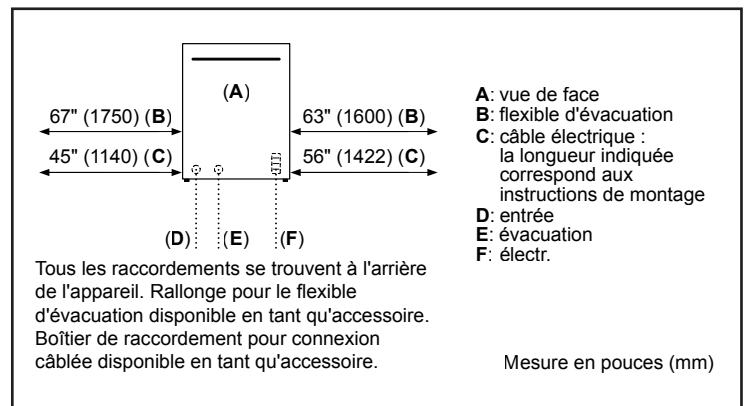

Lave-vaisselle de 24 po à poignée à main

Série 300 DLX – Noir SHS863WD6N

BOSCH
Des technologies pour la vie

Détails d'installation

Accessoires : Pour acheter des accessoires, des nettoyeurs et des pièces Bosch, visitez le site www.bosch-home.com/us/store ou composez le 1-800-944-2904 (du lundi au vendredi de 5 h à 18 h HNP, le samedi de 6 h à 15 h HNP).

Notes : Toutes les dimensions (hauteur, largeur et profondeur) sont indiquées en pouces. BSH se réserve le droit absolu et illimité de changer les matériaux du produit et les spécifications en tout temps, sans préavis. Veuillez consulter les instructions d'installation du produit pour les dimensions finales et autres détails avant la découpe.

Garanties : Veuillez consulter le manuel d'utilisation et d'entretien ou le site Web de Bosch pour la déclaration de garantie limitée.

Pour de plus amples renseignements sur notre gamme complète de produits, veuillez visiter notre site Web au www.bosch-home.ca ou composer le 1 800-944-2904

© BSH Home Appliances Corporation. Tous droits réservés. Bosch est une marque déposée de Robert Bosch GmbH.

8/20 CA