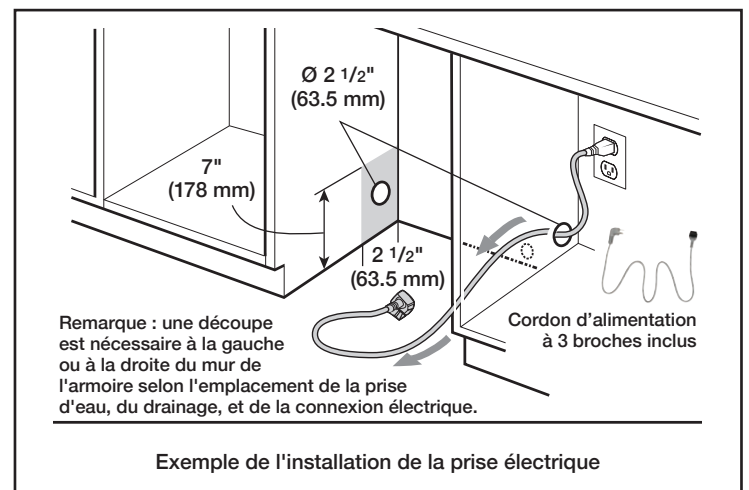

Lave-vaisselle de 24 po à poignée à main

Série 300 DLX – Noir SHS863WD6N

BOSCH
Des technologies pour la vie

Détails d'installation

Accessoires : Pour acheter des accessoires, des nettoyeurs et des pièces Bosch, visitez le site www.bosch-home.com/us/store ou composez le 1-800-944-2904 (du lundi au vendredi de 5 h à 18 h HNP, le samedi de 6 h à 15 h HNP).

Notes : Toutes les dimensions (hauteur, largeur et profondeur) sont indiquées en pouces. BSH se réserve le droit absolu et illimité de changer les matériaux du produit et les spécifications en tout temps, sans préavis. Veuillez consulter les instructions d'installation du produit pour les dimensions finales et autres détails avant la découpe.

Garanties : Veuillez consulter le manuel d'utilisation et d'entretien ou le site Web de Bosch pour la déclaration de garantie limitée.

Pour de plus amples renseignements sur notre gamme complète de produits, veuillez visiter notre site Web au www.bosch-home.ca ou composer le 1 800-944-2904

© BSH Home Appliances Corporation. Tous droits réservés. Bosch est une marque déposée de Robert Bosch GmbH.

8/20 CA