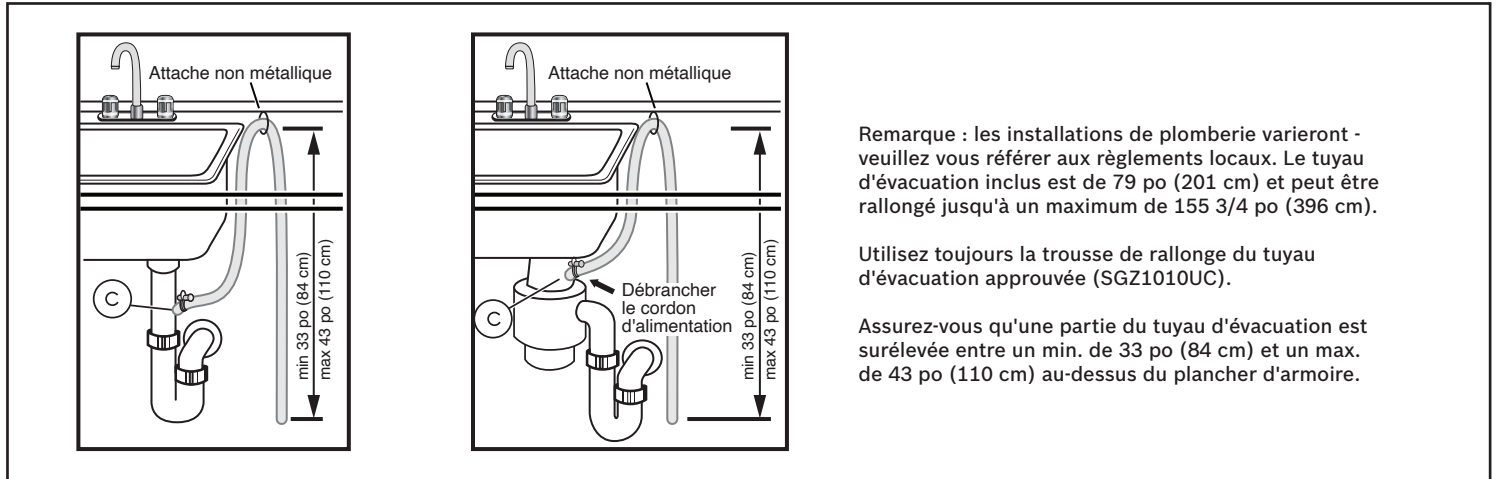

Notes : Toutes les dimensions (hauteur, largeur et profondeur) sont indiquées en pouces. BSH se réserve le droit absolu et illimité de changer les matériaux du produit et les spécifications en tout temps, sans préavis. Veuillez consulter les instructions d'installation du produit pour les dimensions finales et autres détails avant la découpe.

© BSH Home Appliances Corporation. Tous droits réservés. Bosch est une marque déposée de Robert Bosch GmbH.

8/20 CA

Lave-vaisselle de 24 po à poignée à main

Série 300 DLX – Noir SHS863WD6N

 **BOSCH**
Des technologies pour la vie

Détails d'installation

Remarque : les installations de plomberie varieront - veuillez vous référer aux règlements locaux. Le tuyau d'évacuation inclus est de 79 po (201 cm) et peut être rallongé jusqu'à un maximum de 155 3/4 po (396 cm).