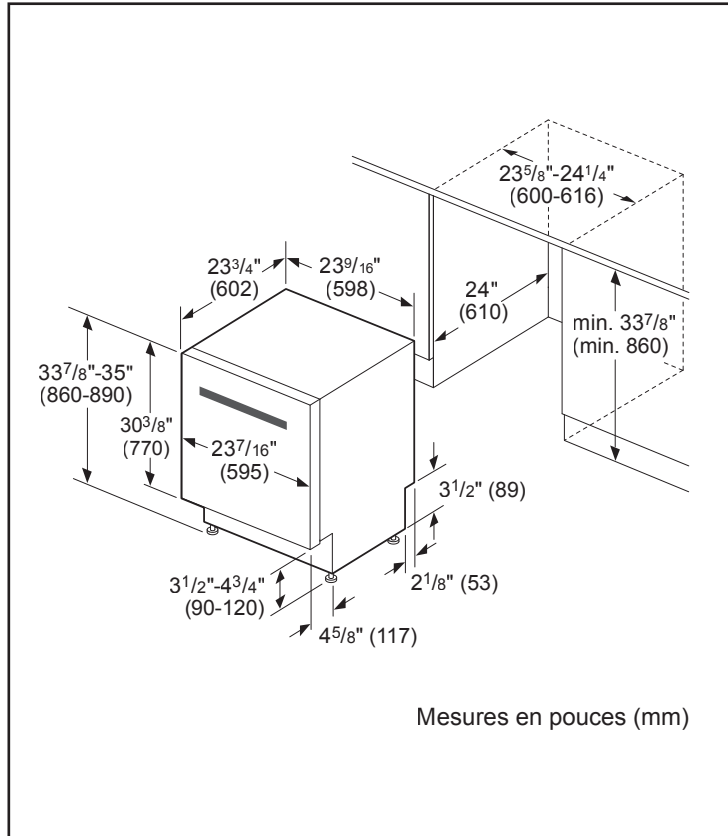

Lave-vaisselle de 24 po à poignée à main

Série 300 DLX – Noir SHS863WD6N

BOSCH
Des technologies pour la vie

Détails d'installation

Accessoires : Pour acheter des accessoires, des nettoyeurs et des pièces Bosch, visitez le site www.bosch-home.com/us/store ou composez le 1-800-944-2904 (du lundi au vendredi de 5 h à 18 h HNP, le samedi de 6 h à 15 h HNP).

Notes : Toutes les dimensions (hauteur, largeur et profondeur) sont indiquées en pouces. BSH se réserve le droit absolu et illimité de changer les matériaux du produit et les spécifications en tout temps, sans préavis. Veuillez consulter les instructions d'installation du produit pour les dimensions finales et autres détails avant la découpe.

Garanties : Veuillez consulter le manuel d'utilisation et d'entretien ou le site Web de Bosch pour la déclaration de garantie limitée.

Pour de plus amples renseignements sur notre gamme complète de produits, veuillez visiter notre site Web au www.bosch-home.ca ou composer le 1 800-944-2904

© BSH Home Appliances Corporation. Tous droits réservés. Bosch est une marque déposée de Robert Bosch GmbH.

8/20 CA