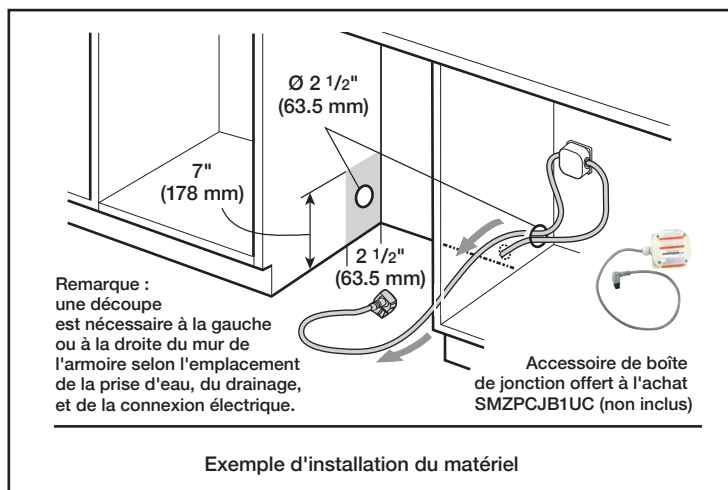

Lave-vaisselle de 24 po à poignée à main

Série 300 DLX – Noir SHS863WD6N

BOSCH
Des technologies pour la vie

Détails d'installation

Accessoires : Pour acheter des accessoires, des nettoyeurs et des pièces Bosch, visitez le site www.bosch-home.com/us/store ou composez le 1-800-944-2904 (du lundi au vendredi de 5 h à 18 h HNP, le samedi de 6 h à 15 h HNP).

Notes : Toutes les dimensions (hauteur, largeur et profondeur) sont indiquées en pouces. BSH se réserve le droit absolu et illimité de changer les matériaux du produit et les spécifications en tout temps, sans préavis. Veuillez consulter les instructions d'installation du produit pour les dimensions finales et autres détails avant la découpe.

Garanties : Veuillez consulter le manuel d'utilisation et d'entretien ou le site Web de Bosch pour la déclaration de garantie limitée.

Pour de plus amples renseignements sur notre gamme complète de produits, veuillez visiter notre site Web au www.bosch-home.ca ou composer le 1 800-944-2904

© BSH Home Appliances Corporation. Tous droits réservés. Bosch est une marque déposée de Robert Bosch GmbH.

8/20 CA