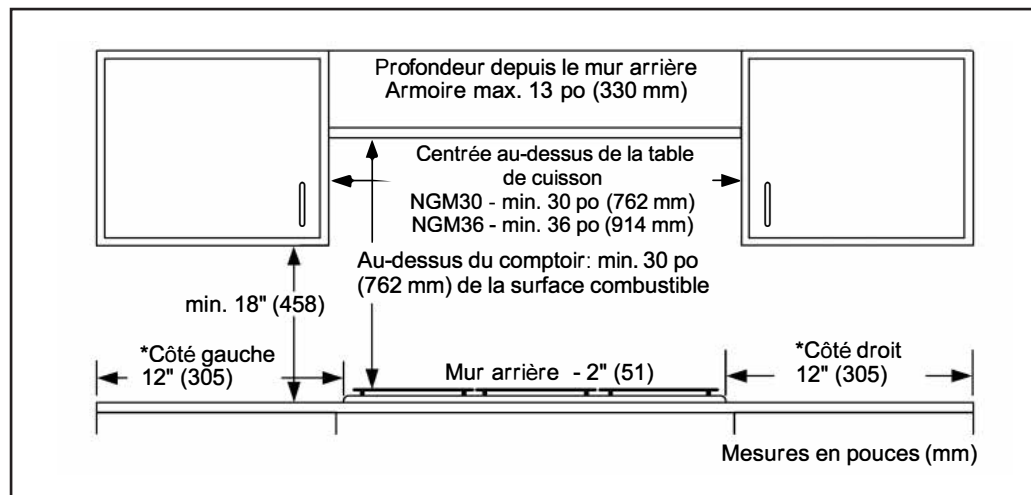

Table de cuisson au gaz de 36 po

Gamme 500 – Acier inoxydable NGM5656UC

BOSCH
Des technologies pour la vie

Détails d'installation

Accessoires : Pour acheter des accessoires, des nettoyeurs et des pièces Bosch, composez le 1-800-944-2904 (du lundi au vendredi de 5 h à 18 h HNP, le samedi de 6 h à 15 h HNP).

Notes : Toutes les dimensions (hauteur, largeur et profondeur) sont indiquées en pouces. BSH se réserve le droit absolu et illimité de changer les matériaux du produit et les spécifications en tout temps, sans préavis. Veuillez consulter les instructions d'installation du produit pour les dimensions finales et autres détails avant la découpe.

Garanties : Veuillez consulter le manuel d'utilisation et d'entretien ou le site Web de Bosch pour la déclaration de garantie limitée.

Pour de plus amples renseignements sur notre gamme complète de produits, veuillez visiter notre site Web au www.bosch-home.ca ou composer le 1 800-944-2904

© BSH Home Appliances Corporation. Tous droits réservés. Bosch est une marque déposée de Robert Bosch GmbH.

8/20 CA