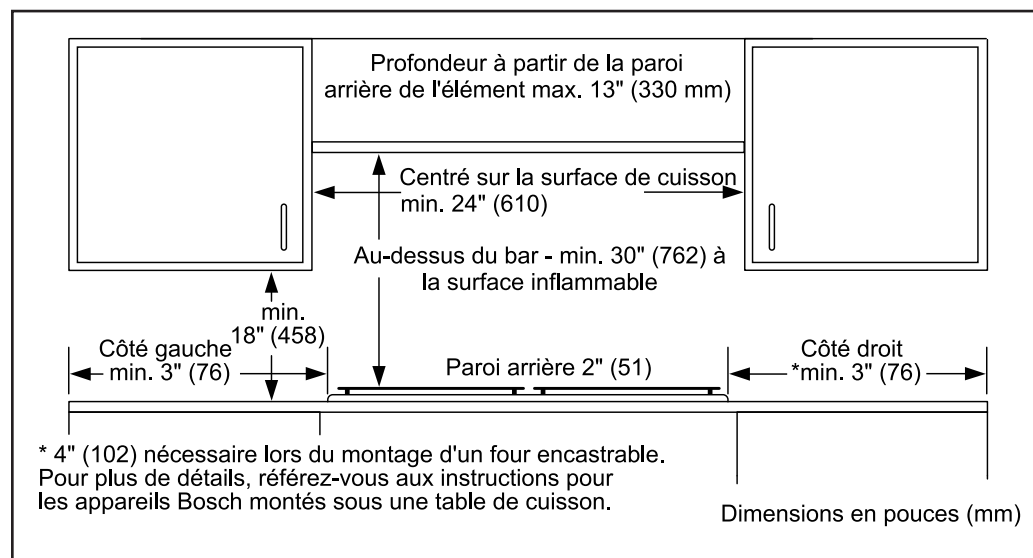

Table de cuisson au gaz de 36 po

Série 500 – Acier inoxydable NGM5456UC

BOSCH
Des technologies pour la vie

Détails d'installation

Accessoires : Pour acheter des accessoires, des nettoyeurs et des pièces Bosch, composez le 1-800-944-2904 (du lundi au vendredi de 5 h à 18 h HNP, le samedi de 6 h à 15 h HNP).

Notes : Toutes les dimensions (hauteur, largeur et profondeur) sont indiquées en pouces. BSH se réserve le droit absolu et illimité de changer les matériaux du produit et les spécifications en tout temps, sans préavis. Veuillez consulter les instructions d'installation du produit pour les dimensions finales et autres détails avant la découpe.

Garanties : Veuillez consulter le manuel d'utilisation et d'entretien ou le site Web de Bosch pour la déclaration de garantie limitée.

Pour de plus amples renseignements sur notre gamme complète de produits, veuillez visiter notre site Web au www.bosch-home.ca ou composer le 1 800-944-2904

© BSH Home Appliances Corporation. Tous droits réservés. Bosch est une marque déposée de Robert Bosch GmbH.

8/20 CA