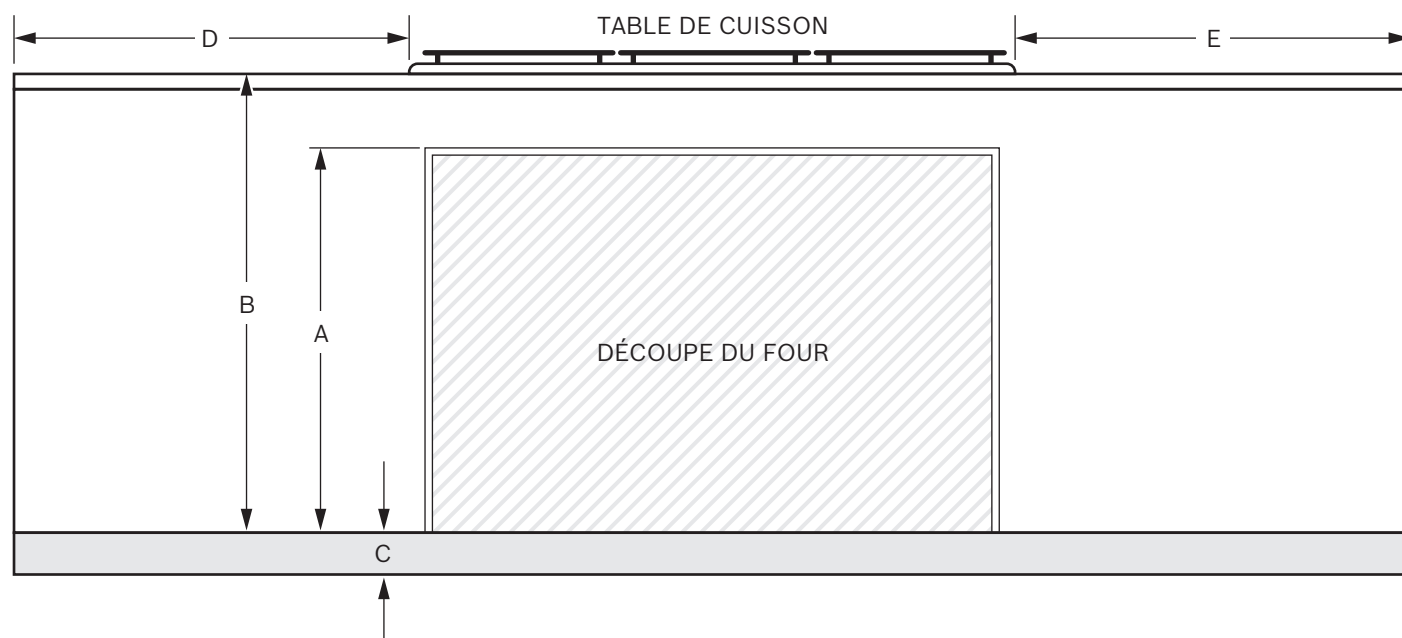

Type de four	A Pouces (mm)	B min. Pouces (mm)	C max. Pouces (mm)	Table de cuisson à gaz (1) min. Pouces (mm)	Table de cuisson à gaz (2) min. Pouces (mm)	Table de cuisson à gaz (3) min. Pouces (mm)	Table de cuisson électrique	Table de cuisson à induction
Four conventionnel (1)	28 1/4 (718)	31 1/4 (794)	4 3/4 (121)	D: 24 (610) E: 24 (610)	D: 3 (76) E: 4 (102)	D: 24 (610) E: 24 (610)	Instructions d'installation du produit de référence	
Four conventionnel (2)	23 (584)	27 3/4 (705)	8 1/4 (210)	D: 24 (610) E: 24 (610)	D: 3 (76) E: 4 (102)	D: 24 (610) E: 24 (610)	Instructions d'installation du produit de référence	
Four conventionnel (3)	23 1/16 (585)	27 13/16 (707)	8 3/16 (208)	D: 24 (610) E: 24 (610)	D: 3 (76) E: 4 (102)	D: 24 (610) E: 24 (610)	Instructions d'installation du produit de référence	
Four à vapeur	19 1/4 (488)	23 3/8 (594)	12 5/8 (321)	D: 24 (610) E: 24 (610)	D: 3 (76) E: 4 (102)	D: 24 (610) E: 24 (610)	Instructions d'installation du produit de référence	
Four à vapeur avec tiroir de rangement 4 po								
Four à cuisson rapide (2)	17 3/4 (450)	22 1/2 (572)	13 1/2 (343)	D: 24 (610) E: 24 (610)	D: 3 (76) E: 4 (102)	Instructions d'installation du produit de référence		
Four à micro-ondes (1)	19 1/4 (488)	24 (609)	12 (306)	D: 24 (610) E: 24 (610)	D: 3 (76) E: 4 (102)	Instructions d'installation du produit de référence		
Four micro-onde/ four rapide (1) avec tiroir chauffant	28 1/4 (718)	31 1/4 (794)	4 3/4 (121)	D: 24 (610) E: 24 (610)	D: 3 (76) E: 4 (102)	Instructions d'installation du produit de référence		
Micro-ondes à tiroir	14 13/16 (376)	20 (508)	16 (406)	D: 24 (610) E: 24 (610)	D: 3 (76) E: 4 (102)	Instructions d'installation du produit de référence		

Accessoires : Pour acheter des accessoires, des nettoyeurs et des pièces Bosch, visitez le site www.bosch-home.com/us/store ou composez le 1-800-944-2904 (du lundi au vendredi de 5 h à 18 h HNP, le samedi de 6 h à 15 h HNP).

Notes : Toutes les dimensions (hauteur, largeur et profondeur) sont indiquées en pouces. BSH se réserve le droit absolu et illimité de changer les matériaux du produit et les spécifications en tout temps, sans préavis. Veuillez consulter les instructions d'installation du produit pour les dimensions finales et autres détails avant la découpe.

Garanties : Veuillez consulter le manuel d'utilisation et d'entretien ou le site Web de Bosch pour la déclaration de garantie limitée.

Pour de plus amples renseignements sur notre gamme complète de produits, veuillez visiter notre site Web au www.bosch-home.ca ou composer le 1 800-944-2904

© BSH Home Appliances Corporation. Tous droits réservés. Bosch est une marque déposée de Robert Bosch GmbH.