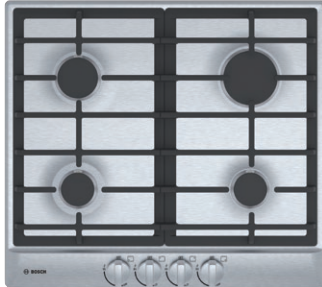

Table de cuisson au gaz de 36 po

Série 500 – Acier inoxydable NGM5456UC

 **BOSCH**
Des technologies pour la vie

NGM5456UC
Acier inoxydable

La table de cuisson au gaz de 24 po est conçue pour un fonctionnement précis et est idéale pour les cuisines à faible encombrement.

Conception harmonieuse et monobloc en acier inoxydable facilitant le nettoyage

Les grilles continues facilitent le déplacement des casseroles lourdes

Propriétés générales

Matériel du bouton	Métal
Brûleurs scellés	Oui
Matériel de la grille	Fonte