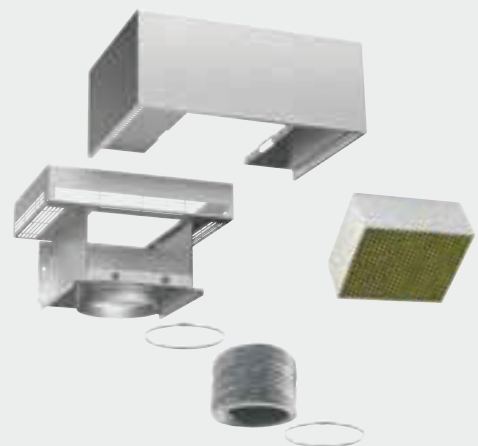

Voorbeeld: CleanAir Plus-module voor wanddampkap