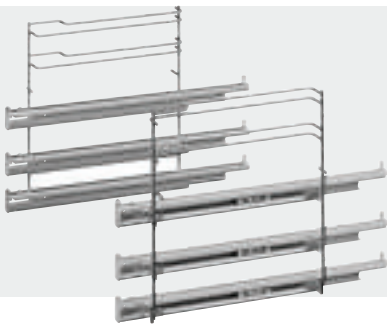

HEZ638300 - HEZ638D30 - HEZ638370