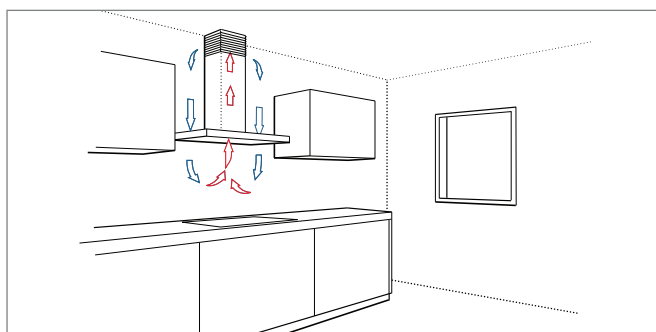

Kringloopwerking

De kringloopwerking van een dampkap is gebaseerd op het principe van de luchtverversing. In plaats van de aangezogen kookdampen via een afvoerbuis naar buiten te blazen en verse lucht via het venster binnen te laten, wordt de lucht bij kringloopwerking gefilterd en gereinigd. In een ononderbroken kringloop wordt de lucht op deze manier steeds verversd. Alle dampkappen van Bosch zijn verkrijgbaar als model met kringloopwerking. Hiervoor is altijd een actieve koolstoffilter (ver verkrijgbaar als special toebehoren) vereist: hetzij de standaard actieve koolstoffilter of de bijzonder krachtige CleanAir-module.

Vuistregel

Voor een evenwichtige en aangename omgeving moet de lucht 6 tot 12 keer per uur volledig verversd worden. Om dit te realiseren, moet de luchtverversingscapaciteit, d.w.z. het vermogen van de dampkap, op het ruimtevolumen afgestemd zijn. Met een eenvoudige vuistregel kan u, overeenkomstig de grootte van uw keuken, probleemloos het vereiste vermogen berekenen. Zo bepaalt u het volume van de ruimte. Indien uw keuken bijvoorbeeld 16 m² groot is en 2,5 meter hoog is, levert dit een volume van 40 m³ op. Wanneer we ervan uitgaan dat de lucht 6 maal per uur verversd wordt en u met 2 tot 3 kookplaten kookt, is er een luchtverversingscapaciteit van 240 m³ vereist.

Bij een intensiever gebruik en een luchtverversing van 12 maal per uur, is een capaciteit van 480 m³ vereist. U moet dus voor een dampkap met een luchtverversingscapaciteit van 240 tot 480 m³ kiezen. Hierbij moet u ervoor zorgen dat uw dampkap de maximumwaarde – bijvoorbeeld 480 m³ – ook in een lagere vermogensstand kan bereiken. Zo heeft u nog wat reserve voor eventueel hogere eisen. Bovendien wordt er op een lagere stand minder geluid gegenereerd.

Keukenafmetingen: L x B x H	Ruimtevolumen	Luchtverversing x ruimtevolumen	Ventilatorvermogen bij gemiddeld gebruik (2-3 kookplaten)
4 x 4 x 2,5 m	40 m³	6 x 40 m³	240 m³