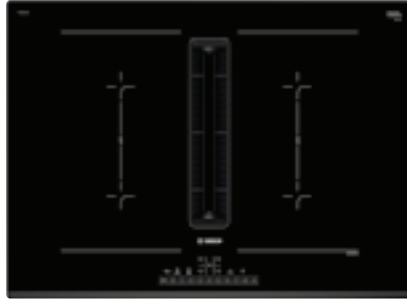

Inductiekookplaat met geïntegreerde dampkap

PVQ731F15E - Serie 6		NEW
Inductiekookplaat		Dampkap
Algemene informatie:		- Energie-efficiëntieklasse**: A - Gemiddeld energieverbruik: 51,5 kWu/jaar - Ventilator-efficiëntieklasse: A - Vetfilter-efficiëntieklasse: B - Geluidsniveau bij normale werking: 42/69 dB
Comfort / Zekerheid:	- Vitrokeramische - CombiInduction - 70 cm - 4 inductiekookzones met pandetectie - 2 CombiInduction-kookzones - MoveMode (2 niveaus) - Boost-functie voor alle inductiezones - Volledig elektronische bediening op 17 niveaus - Timer met automatische uitschakeling voor alle kookzones - Kookwekker - QuickStart functie - ReStart functie - 2-voudige aanduiding van de restwarmte - Hoofdschakelaar On/Off - Display energieverbruik - Veiligheidsuitschakeling - Kinderbeveiliging - WipeGuard: beveiliging van de instellingen gedurende 30 seconden	- Geïntegreerde dampkap - 9 vermogens + 2 intensiefstanden - Intensiefstanden met automatische terugschakeling - Tot 30 minuten naventilatie - Vermogensstanden te regelen via de DirectSelect bediening - Geluidsniveau volgens norm EN 60704-3 en EN 60704-2-13 bij luchtafvoer: - Min. normale werking.: 42 dB(A) re 1 pW - Intensiefstand: 74 dB(A) re 1 pW - Verwijderbare en afneembare vetfilter en verzamelunit vloeistof, vaatwasmachinebestendig - Plastiek unit met geïntegreerde roestvrijstalen vetfilters, vaatwasserbestendig - Condensatie en vloeistof verzamelaar; ca. 200ml capaciteit; vaatwasserbestendig - Overloopreservoir met ca. 700 ml inhoud; vaatwasserbestendig
Design:	- Zonder kader - Bedieningspaneel met sensortoetsen „DirectSelect“ - Vitrokeramiek, zonder decor	
Werking / Vermogen:		- Geschikt voor luchtafvoer of kringloopwerking - Luchtafvoer volgens EN 61591: - max. normale werking 550 m³/u - Intensiefstand 690 m³/u“ - EcoSilence Drive - Efficiënte BLDC technologie
Afmetingen:	- toestel : PVQ731F15E (HxBxD) 223 x 710 x 522 mm - Inbouw : (HxBxD) 223 x 560 x 490 mm	
Toebehoren in optie		- HEZ9VEDU0: 4 akoestische filters voor luchtafvoer € 42,99 - HEZ9VRUD0: Starter kit voor kringloopwerking CleanAir - zonder buisaansluiting € 99,99 - HEZ9VRPD0: Basis kit voor kringloopwerking CleanAir - met buisaansluiting - buis in optie € 99,99 - HEZ9VRCR0: CleanAir filter voor geïntegreerde ventilatie in 4 delen € 69,99
Marktprijs		€ 2589,99*