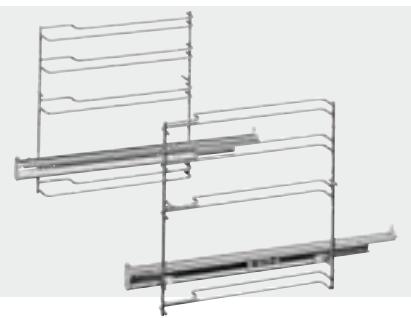

HEZ638100 - HEZ638170 - HEZ638108