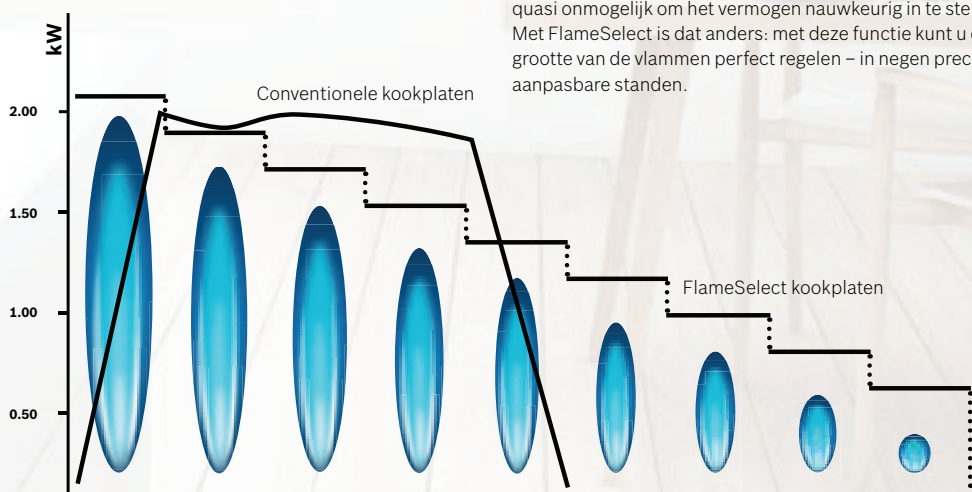

FlameSelect

De kracht van vuur. De precisie van Bosch.

Koken op gas was altijd al een plezier voor de zintuigen. Maar wanneer u de vlam moet regelen, komt er vaak wat giswerk aan te pas: 500 gram is altijd 500 gram - en twee eieren zijn twee eieren. Maar wat is een 'matig vuur' precies wanneer u op gas kookt? Met onze nieuwe gaskookplaten met FlameSelect hoeft u niet langer te gissen. De kookplaten zijn immers uitgerust met negen precies gedefinieerde vermogensstanden, waarmee u gemakkelijk en betrouwbaar de nodige warmteniveaus kunt aanpassen. Zo bekomt u keer op keer een perfect resultaat – gewoon vanuit de losse pols.

Negen uiterst precieze standen.