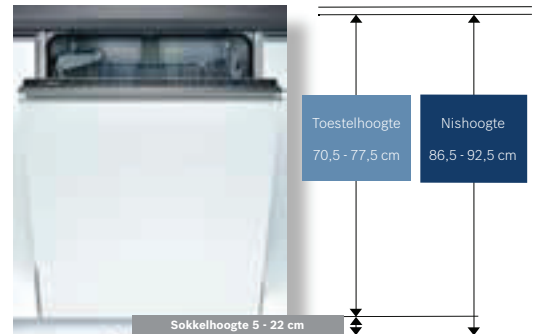

Het kiezen van de correcte toestelhoogte.

Bent u groter dan 1.75 meter?

Dan heeft Bosch speciaal voor u een aantal modellen extra hoge vaatwassers op de markt gebracht. Hierdoor passen deze vaatwassers beter bij uw lengte. Een hoogte van 86,5 cm heeft tegenover een standaardhoogte van 81,5 cm onder andere het voordeel dat het serviesgoed zonder moeite in- en uitgeruimd kan worden.

Andere voordelen van de extra hoge vaatwassers:

- Door de extra hoogte van 5 cm wint u 10% meer nuttige inhoud in de binnenruimte van de vaatwassers.
- In het plintgedeelte en onder het werkblad wordt geen centimeter ruimte weggegeven.
- In de grotere speelruimte is plaats voor borden met een doorsnede van bijv. 34 cm.

Zo rekent u:

Hoogte van de deurpaneel Voorbeeld: 75 cm + Plinthoogte Voorbeeld: 15 cm = Nishoogte 90 cm

HOOGTE VAN DE DEURPANEEL 655 - 725 mm*

HOOGTE VAN DE DEURPANEEL 705 - 775 mm**

		HOOGTE VAN DE NIS in mm													
		815	820	825	830	835	840	845	850	855	860	865	870		
PLINTHOOGTE in mm	50	81,5	81,5	81,5	81,5	81,5	81,5	81,5	81,5	81,5	81,5	86,5	86,5		
	55	81,5	81,5	81,5	81,5	81,5	81,5	81,5	81,5	81,5	81,5	86,5	86,5		
	60	81,5	81,5	81,5	81,5	81,5	81,5	81,5	81,5	81,5	81,5	86,5	86,5		
	65	81,5	81,5	81,5	81,5	81,5	81,5	81,5	81,5	81,5	81,5	86,5	86,5		
	70	81,5	81,5	81,5	81,5	81,5	81,5	81,5	81,5	81,5	81,5	86,5	86,5		
	75	81,5	81,5	81,5	81,5	81,5	81,5	81,5	81,5	81,5	81,5	86,5	86,5		
	80	81,5	81,5	81,5	81,5	81,5	81,5	81,5	81,5	81,5	81,5	86,5	86,5		
	85	81,5	81,5	81,5	81,5	81,5	81,5	81,5	81,5	81,5	81,5	86,5	86,5		
	90	81,5	81,5	81,5	81,5	81,5	81,5	81,5	81,5	81,5	81,5	86,5	86,5		
	95	81,5	81,5	81,5	81,5	81,5	81,5	81,5	81,5	81,5	81,5	86,5	86,5		
	100	81,5	81,5	81,5	81,5	81,5	81,5	81,5	81,5	81,5	81,5	81,5	86,5	86,5	
	105	81,5	81,5	81,5	81,5	81,5	81,5	81,5	81,5	81,5	81,5	81,5	86,5	81,5	86,5
	110	81,5	81,5	81,5	81,5	81,5	81,5	81,5	81,5	81,5	81,5	81,5	86,5	81,5	86,5
	115	81,5	81,5	81,5	81,5	81,5	81,5	81,5	81,5	81,5	81,5	81,5	86,5	81,5	86,5
	120	81,5	81,5	81,5	81,5	81,5	81,5	81,5	81,5	81,5	81,5	81,5	86,5	81,5	86,5
	125	81,5	81,5	81,5	81,5	81,5	81,5	81,5	81,5	81,5	81,5	81,5	86,5	81,5	86,5
	130	81,5	81,5	81,5	81,5	81,5	81,5	81,5	81,5	81,5	81,5	81,5	86,5	81,5	86,5
	135	81,5	81,5	81,5	81,5	81,5	81,5	81,5	81,5	81,5	81,5	81,5	86,5	81,5	86,5
	140	81,5	81,5	81,5	81,5	81,5	81,5	81,5	81,5	81,5	81,5	81,5	86,5	81,5	86,5
	145	81,5	81,5	81,5	81,5	81,5	81,5	81,5	81,5	81,5	81,5	81,5	86,5	81,5	86,5
	150	81,5	81,5	81,5	81,5	81,5	81,5	81,5	81,5	81,5	81,5	81,5	86,5	81,5	86,5
	155	81,5	81,5	81,5	81,5	81,5	81,5	81,5	81,5	81,5	81,5	81,5	86,5	81,5	86,5
160	81,5	81,5	81,5	81,5	81,5	81,5	81,5	81,5	81,5	81,5	81,5	86,5	81,5	86,5	
165		81,5	81,5	81,5	81,5	81,5	81,5	81,5	81,5	81,5	81,5	81,5	81,5	86,5	
170			81,5	81,5	81,5	81,5	81,5	81,5	81,5	81,5	81,5	81,5	81,5		
175				81,5	81,5	81,5	81,5	81,5	81,5	81,5	81,5	81,5	81,5		
180					81,5	81,5	81,5	81,5	81,5	81,5	81,5	81,5	81,5		
185						81,5	81,5	81,5	81,5	81,5	81,5	81,5	81,5		
190							81,5	81,5	81,5	81,5	81,5	81,5	81,5		
195								81,5	81,5	81,5	81,5	81,5	81,5		
200									81,5	81,5	81,5	81,5	81,5		
205										81,5	81,5	81,5	81,5		
210											81,5	81,5	81,5		
215												81,5	81,5		
220													81,5		

* Tot 765 mm voor de 81,5 cm vaatwassers met Vario-scharnieren

** Tot 815 mm voor de 86,5 cm vaatwassers met Vario-scharnieren