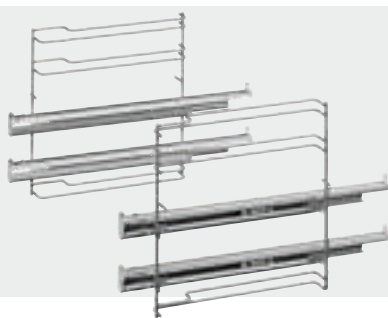

HEZ638200 - HEZ638270