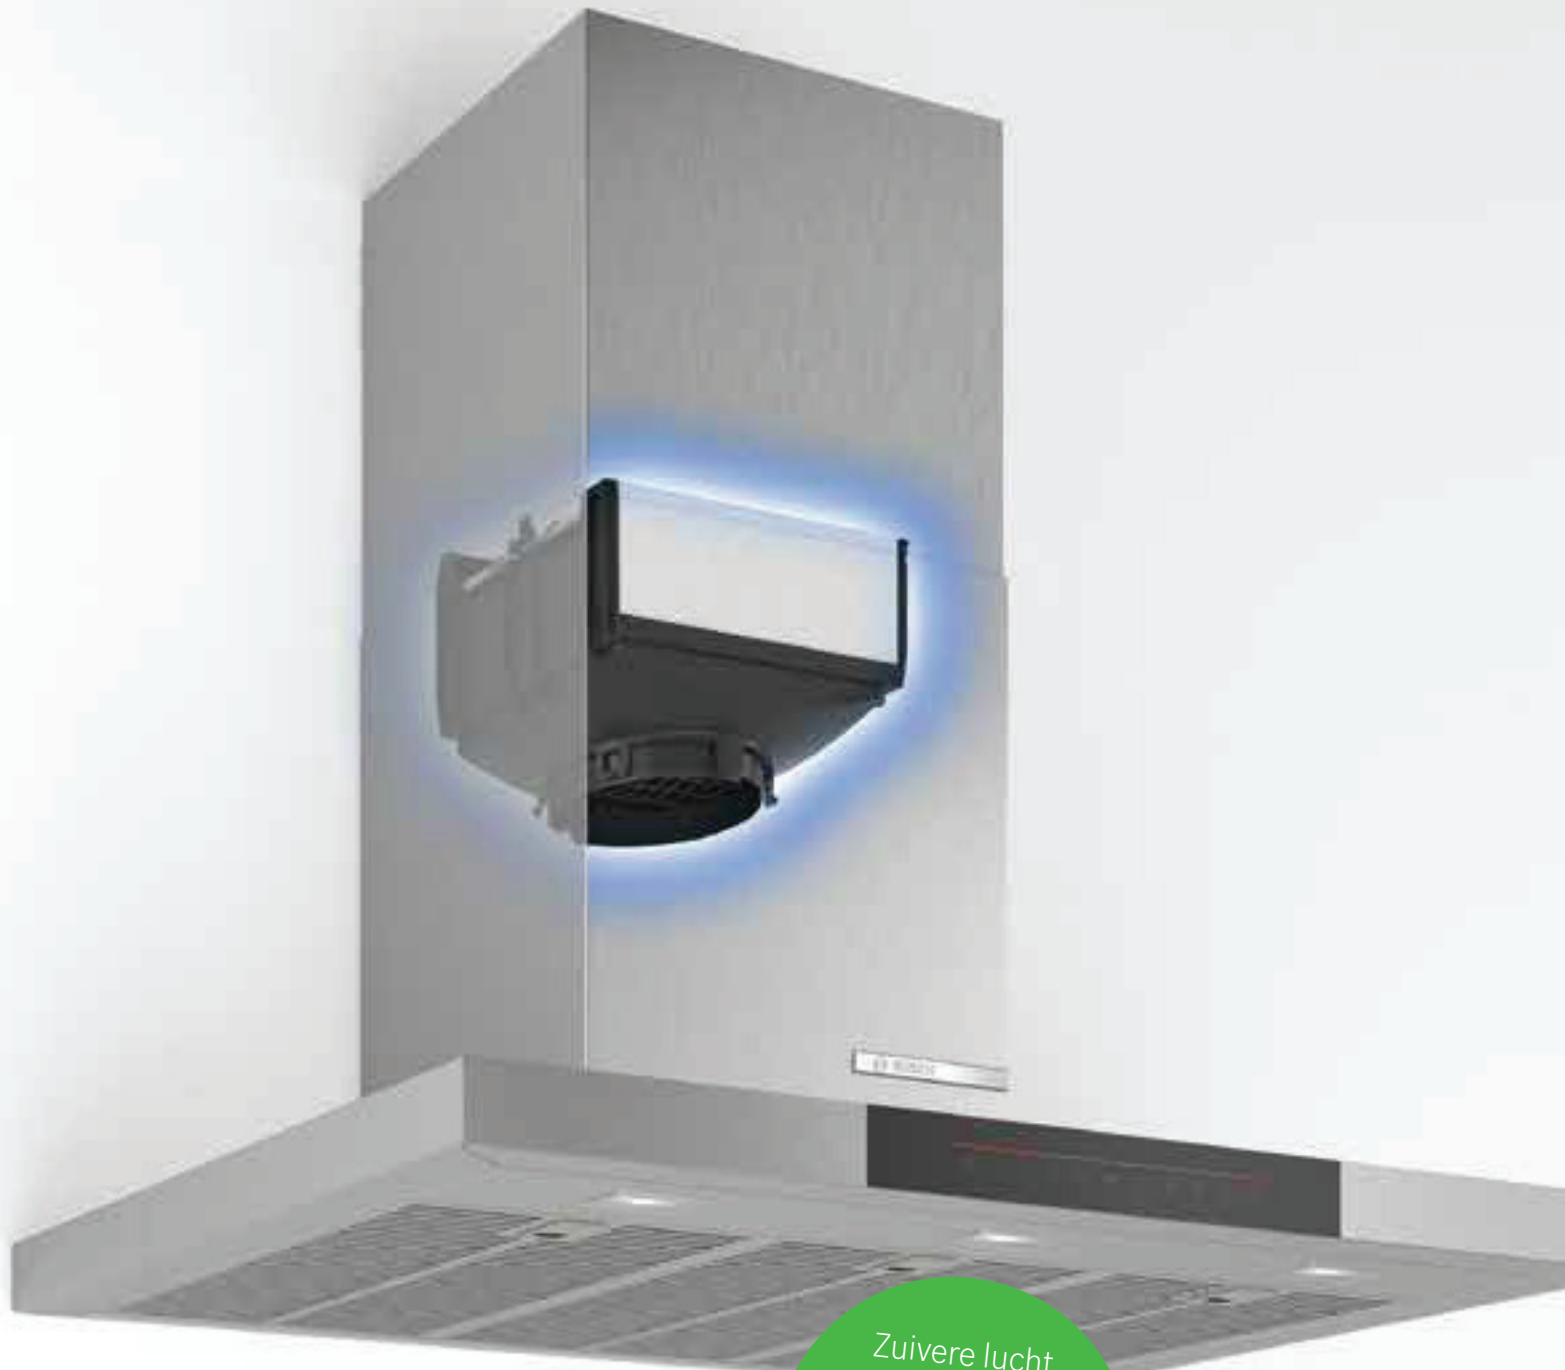

Zuivere lucht met slechts één druk op de knop, dankzij **de drie verschillende recirculatiefilters** van Bosch.

Elegant, discreet en extreem efficiënt : de geïntegreerde recirculatiemodule

De recirculatiemodule kan perfect geïntegreerd worden in alle Box Design wanddampkappen van Bosch. In tegenstelling tot de klassieke op de schouw geïnstalleerde module, is deze module in de schouw geïntegreerd en dus onzichtbaar. Om de filter te kunnen vervangen moet een minimale afstand van 25 cm tot het plafond worden voorzien.