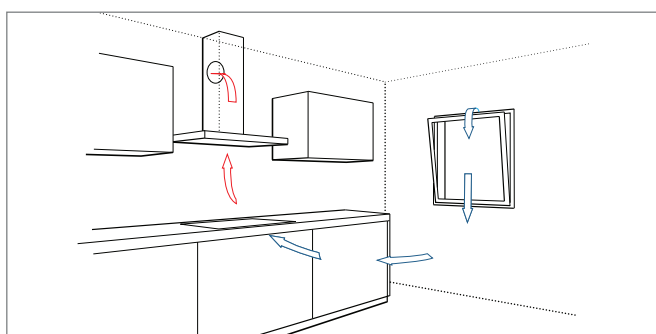

Luchtafvoer en kringloopwerking van Bosch hebben één ding gemeen: ze zijn reukloos.

Ongeacht voor welke werking u kiest, Bosch biedt alle modellen en designreeksen aan voor luchtafvoer of kringloopwerking. Zo realiseert u altijd hetzelfde: een aangename en frisse omgeving.

Luchtafvoer

Dampkappen met luchtafvoer zijn krachtig en efficiënt. Kookgeurtjes, vet en damp worden aangezogen, gefilterd en via een afvoerbuis naar buiten gevoerd. Belangrijk hierbij is de toevoer van voldoende verse lucht, bijvoorbeeld via een open venster. De installatie van luchtafvoersystemen is echter complex en niet altijd mogelijk, bijvoorbeeld in lage-energiewoningen of passiefhuizen.