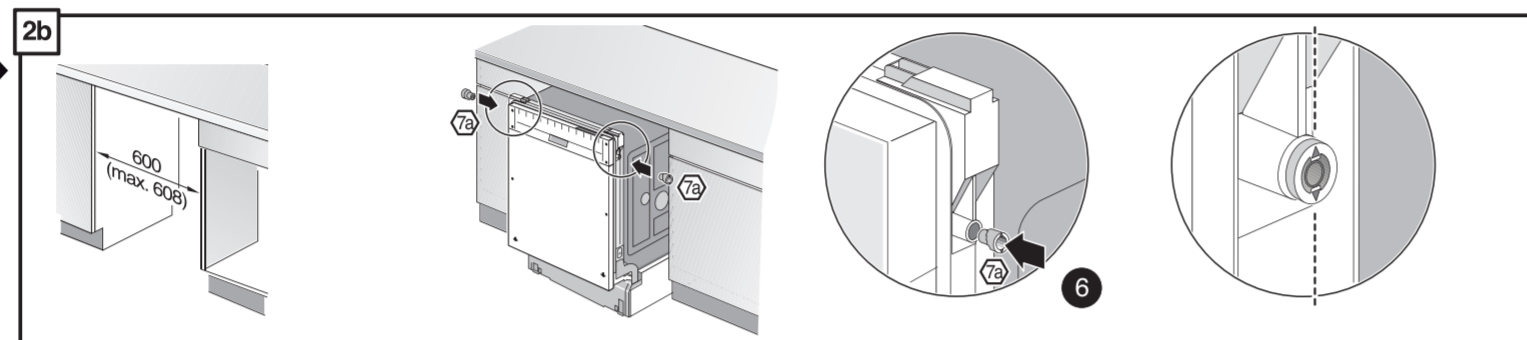

1
4
5A

6A

7A

8
11