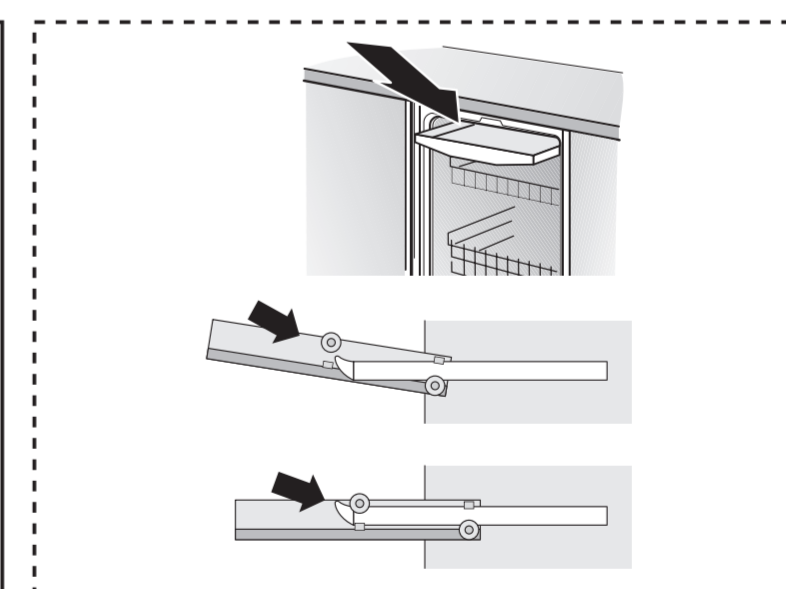

1
4
5A

6A

7A

8
11