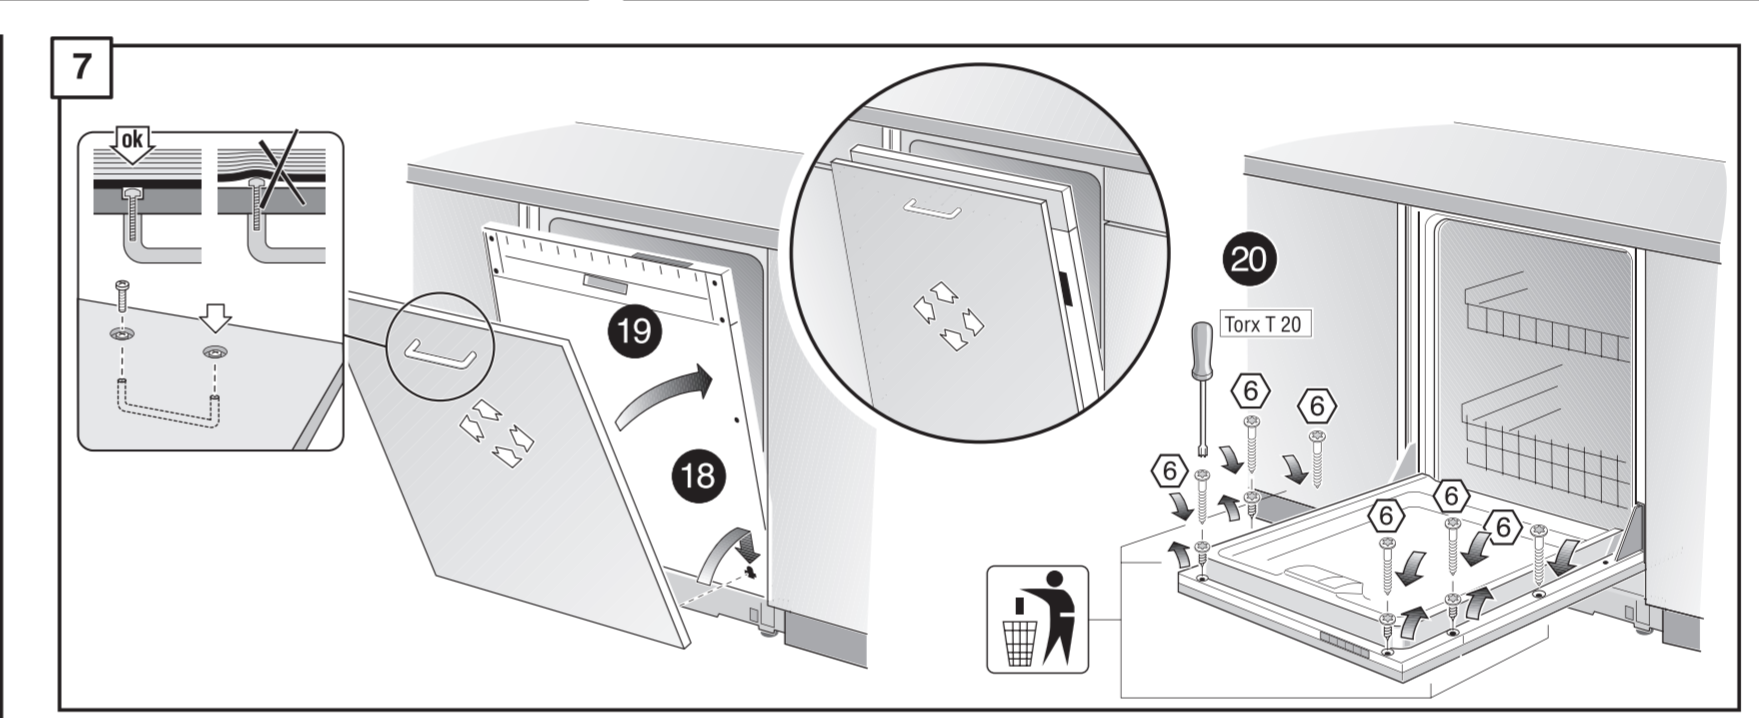

GV 640 Voll-I - 81,5 cm k. SW 9001594148 (0205)

uz O'rnatish yo'riqnomasi
*) mijozlarga xizmat ko'rsatish markazida mavjud
ky Ўнатыш нұсқасы
*) Ўзбекистон Республикасында сервис марказида мавжуд
tr Kurulum talimatı
*) Müşteri hizmetlerinden elde oluna bilir