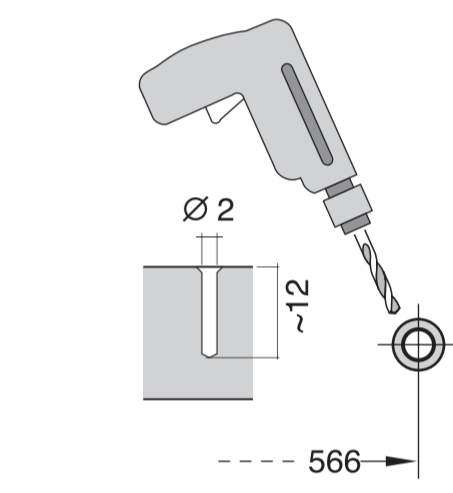

1
4
5A

6A

7A

8
11

nicht einklemmen
do not pinch
ne pas coincier
No doblar

verspannen
brace
calar verticalment
Enrasar

Scheibe entfernen
remove disc
enlever le disque
Eliminar disco

c =	d =
650 mm	≥ 30 mm
660 mm	≥ 20 mm
670 mm	≥ 10 mm
680 - 725 mm	≥ 0 mm

EU *) Mat.-Nr. 12022522

*) Mat.-Nr. 00350564