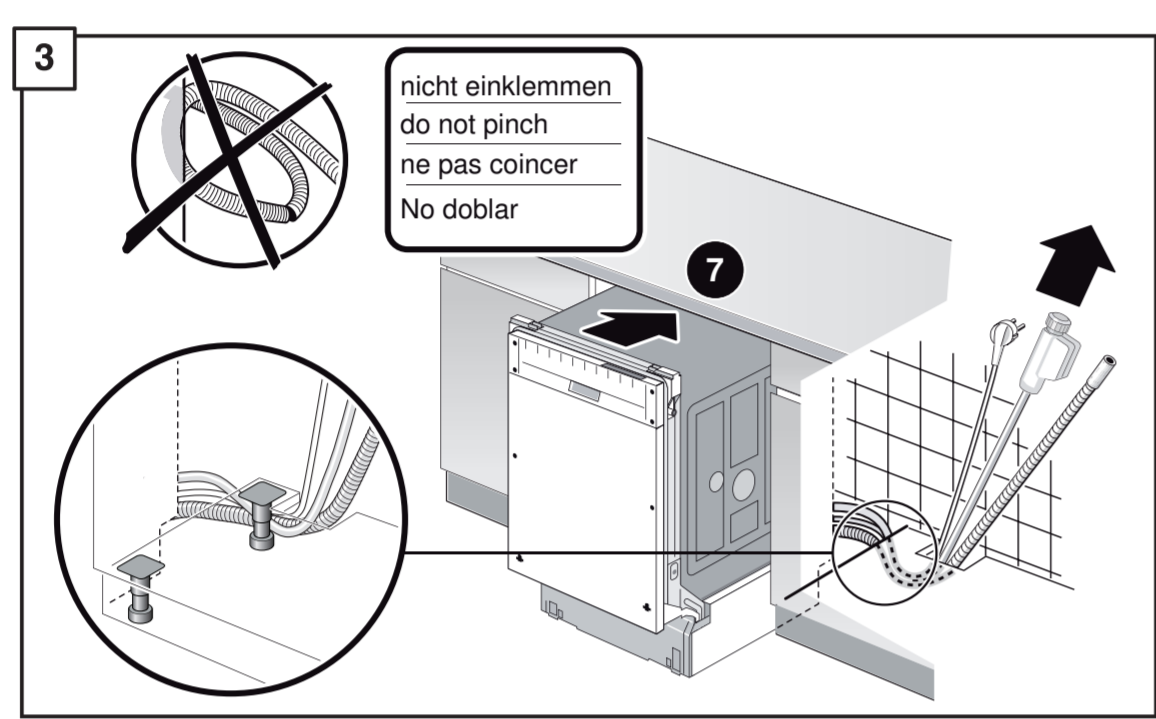

GV 640 Voll-I - 81,5 cm k. SW 9001594148 (0205)

uz O'rnatish yo'riqnomasi
*) mijozlarga xizmat ko'rsatish markazida mavjud
ky Ўнатыш нұсқасы
*) Ўзбекистон Республикасында сервис марказида мавжуд
tr Kurulum talimatı
*) Müşteri hizmetlerinden elde oluna bilir