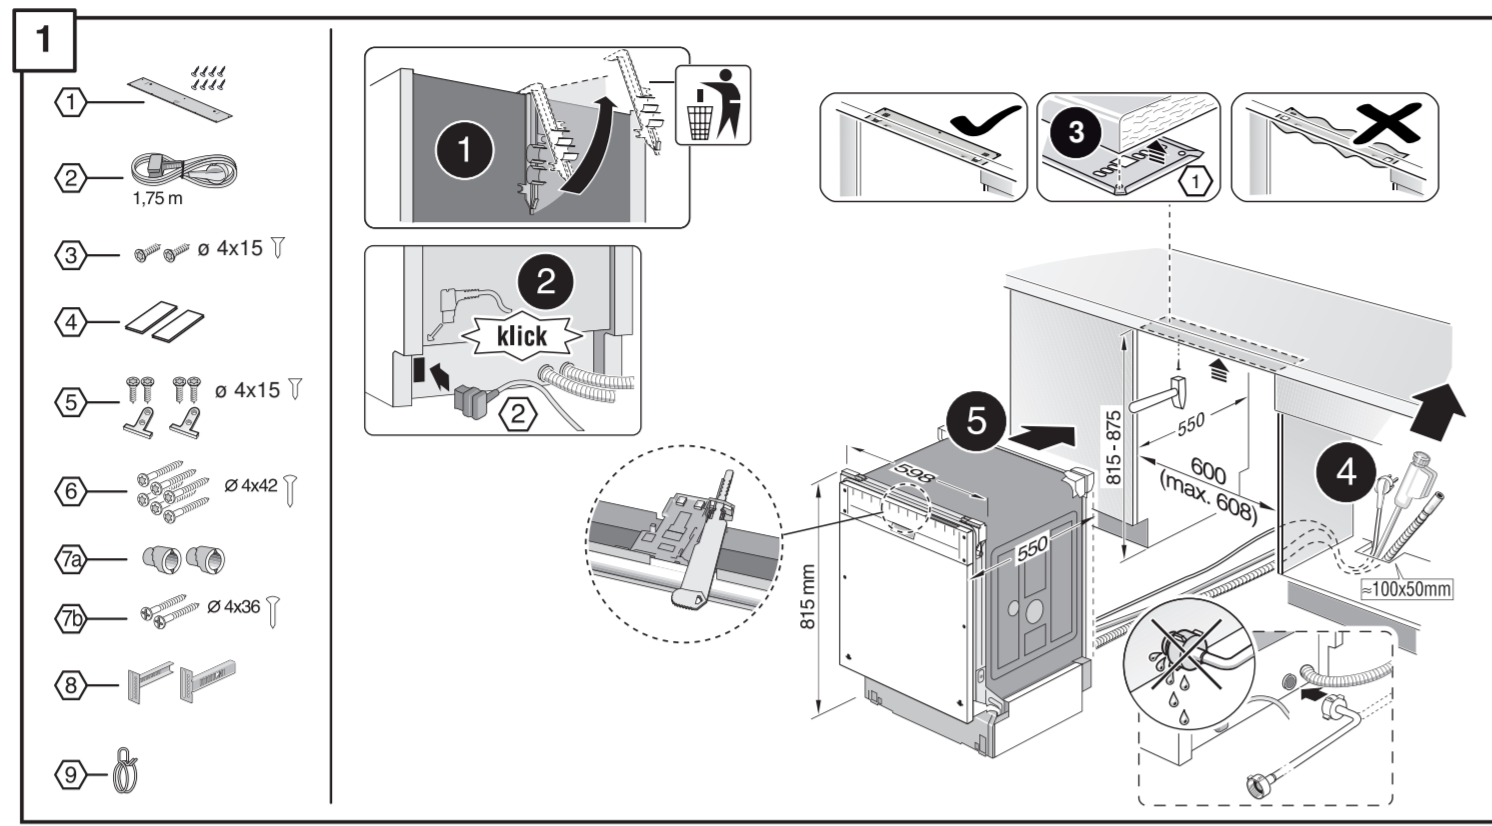

GV 640 Voll-I - 81,5 cm k. SW 9001594148 (0205)

uz O'rnatish yo'riqnomasi
*) mijozlarga xizmat ko'rsatish markazida mavjud
ky Ўнатыш нұсқасы
*) Ўзбекистон Республикасында сервис марказида мавжуд
tr Kurulum talimatı
*) Müşteri hizmetlerinden elde oluna bilir