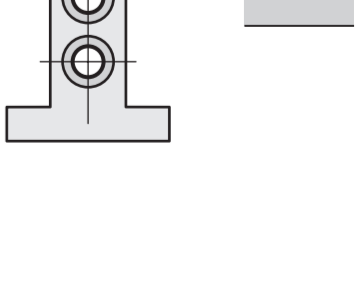

uz O'rnatish yo'riqnomasi
*) mijozlarga xizmat ko'rsatish markazida mavjud
ky Ўнатыш нұсқасы
*) Ўзбекистон Республикасында сервис марказида мавжуд
tr Kurulum talimatı
*) Müşteri hizmetlerinden elde oluna bilir