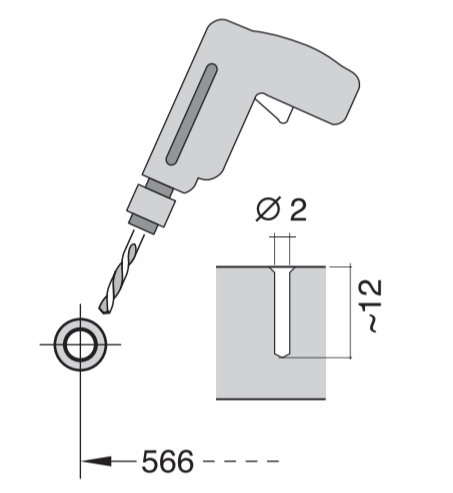

1
4
5A

6A

7A

8
11