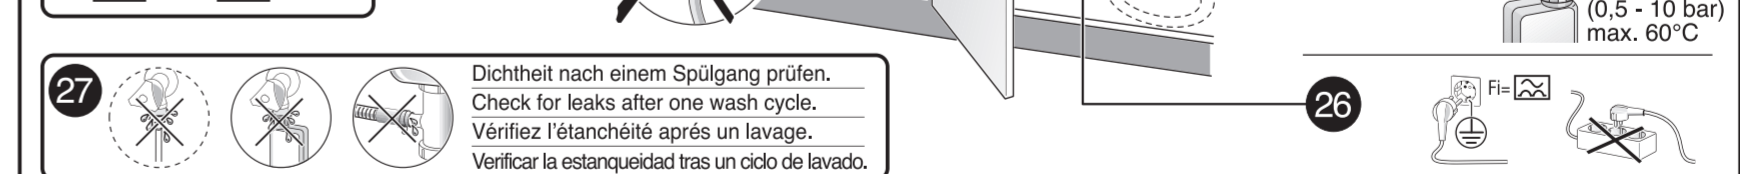

GV 640 Voll-I - 81,5 cm k. SW 9001594148 (0205)

uz O'rnatish yo'riqnomasi
*) mijozlarga xizmat ko'rsatish markazida mavjud
ky Ўнатыш нұсқасы
*) Ўзбекистон Республикасында сервис марказида мавжуд
tr Kurulum talimatı
*) Müşteri hizmetlerinden elde oluna bilir

GB