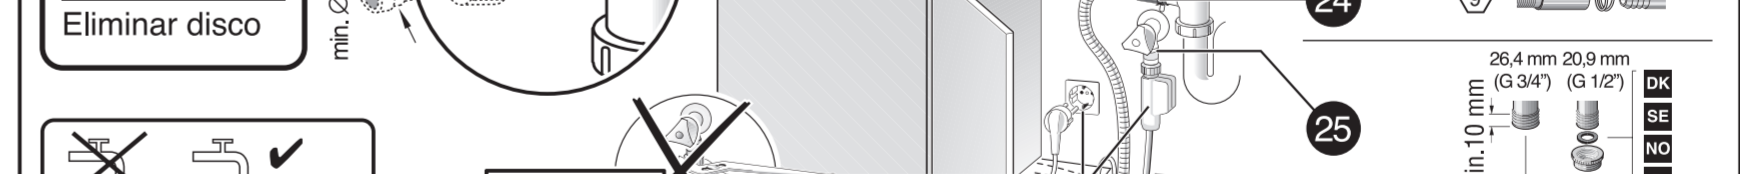

GV 640 Voll-I - 81,5 cm k. SW 9001594148 (0205)

uz O'rnatish yo'riqnomasi
*) mijozlarga xizmat ko'rsatish markazida mavjud
ky Ўнатыш нұсқасы
*) Ўзбекистон Республикасында сервис марказида мавжуд
tr Kurulum talimatı
*) Müşteri hizmetlerinden elde oluna bilir

GB