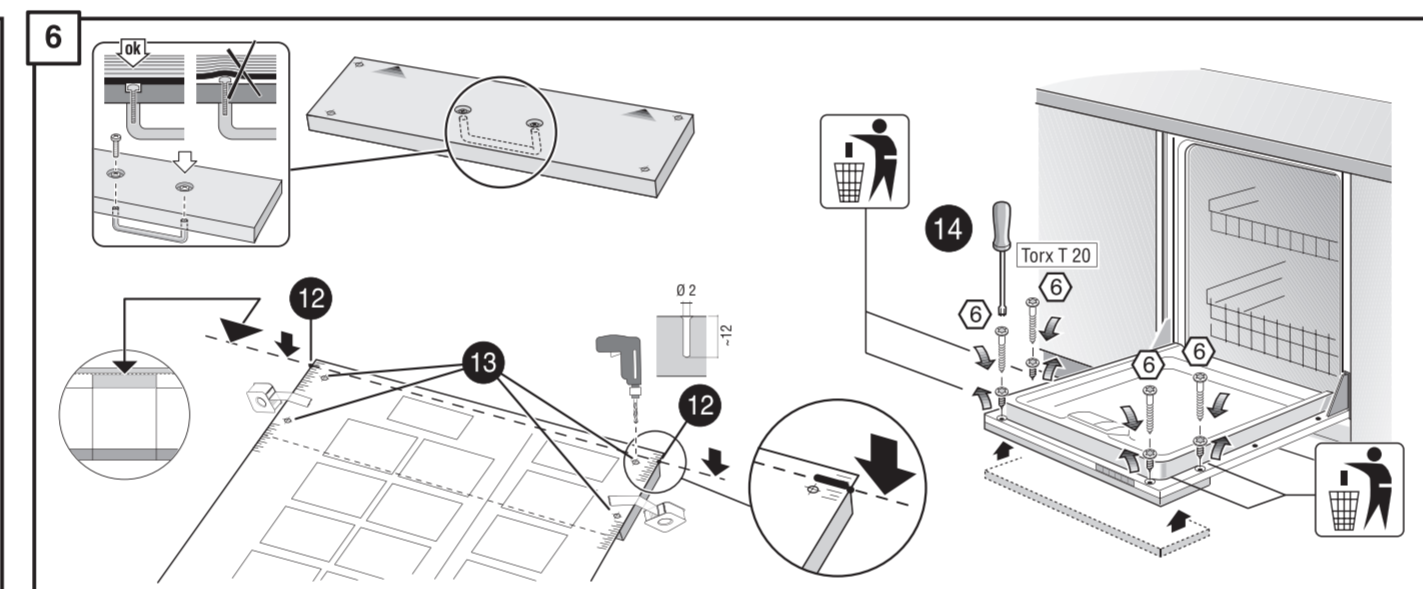

1
4
5A

6A

7A

8
11

nicht einklemmen
do not pinch
ne pas coincier
No doblar

verspannen
brace
calar verticalment
Enrasar

Scheibe entfernen
remove disc
enlever le disque
Eliminar disco

c =	d =
650 mm	≥ 30 mm
660 mm	≥ 20 mm
670 mm	≥ 10 mm
680 - 725 mm	≥ 0 mm

EU *) Mat.-Nr. 12022522

*) Mat.-Nr. 00350564