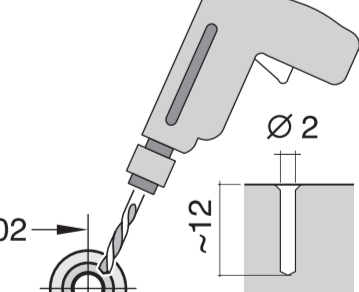

uz O'rnatish yo'riqnomasi
*) mijozlarga xizmat ko'rsatish markazida mavjud
ky Ўнатыш нұсқасы
*) Ўзбекистон Республикасында сервис марказида мавжуд
tr Kurulum talimatı
*) Müşteri hizmetlerinden elde oluna bilir