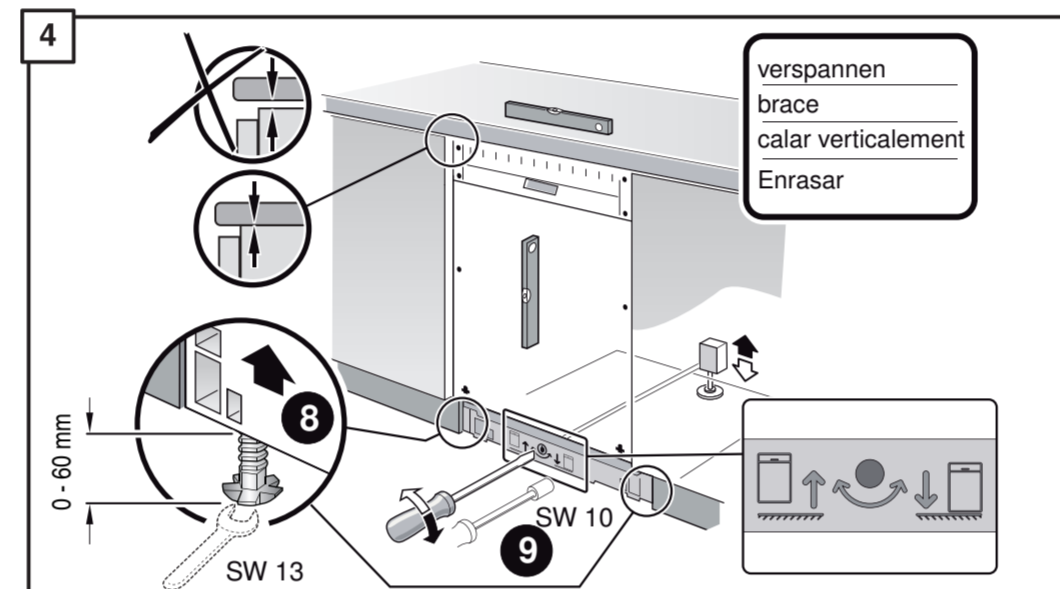

1
4
5A

6A

7A

8
11