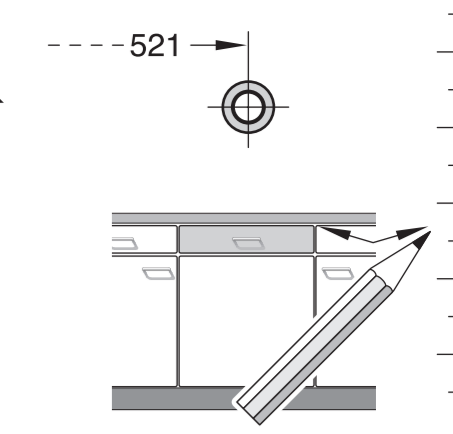

1
4
5A

6A

7A

8
11

nicht einklemmen
do not pinch
ne pas coincier
No doblar

verspannen
brace
calar verticalment
Enrasar

Scheibe entfernen
remove disc
enlever le disque
Eliminar disco

c =	d =
650 mm	≥ 30 mm
660 mm	≥ 20 mm
670 mm	≥ 10 mm
680 - 725 mm	≥ 0 mm

EU *) Mat.-Nr. 12022522

*) Mat.-Nr. 00350564