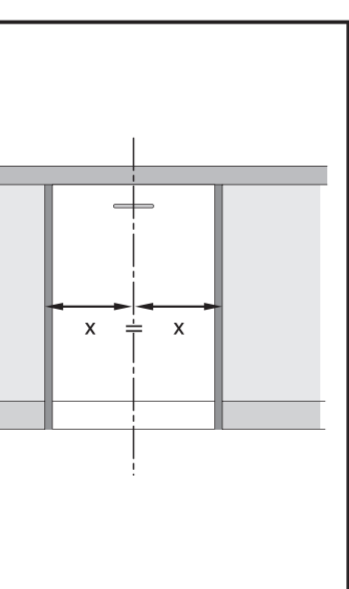

1
4
5A

6A

7A

8
11