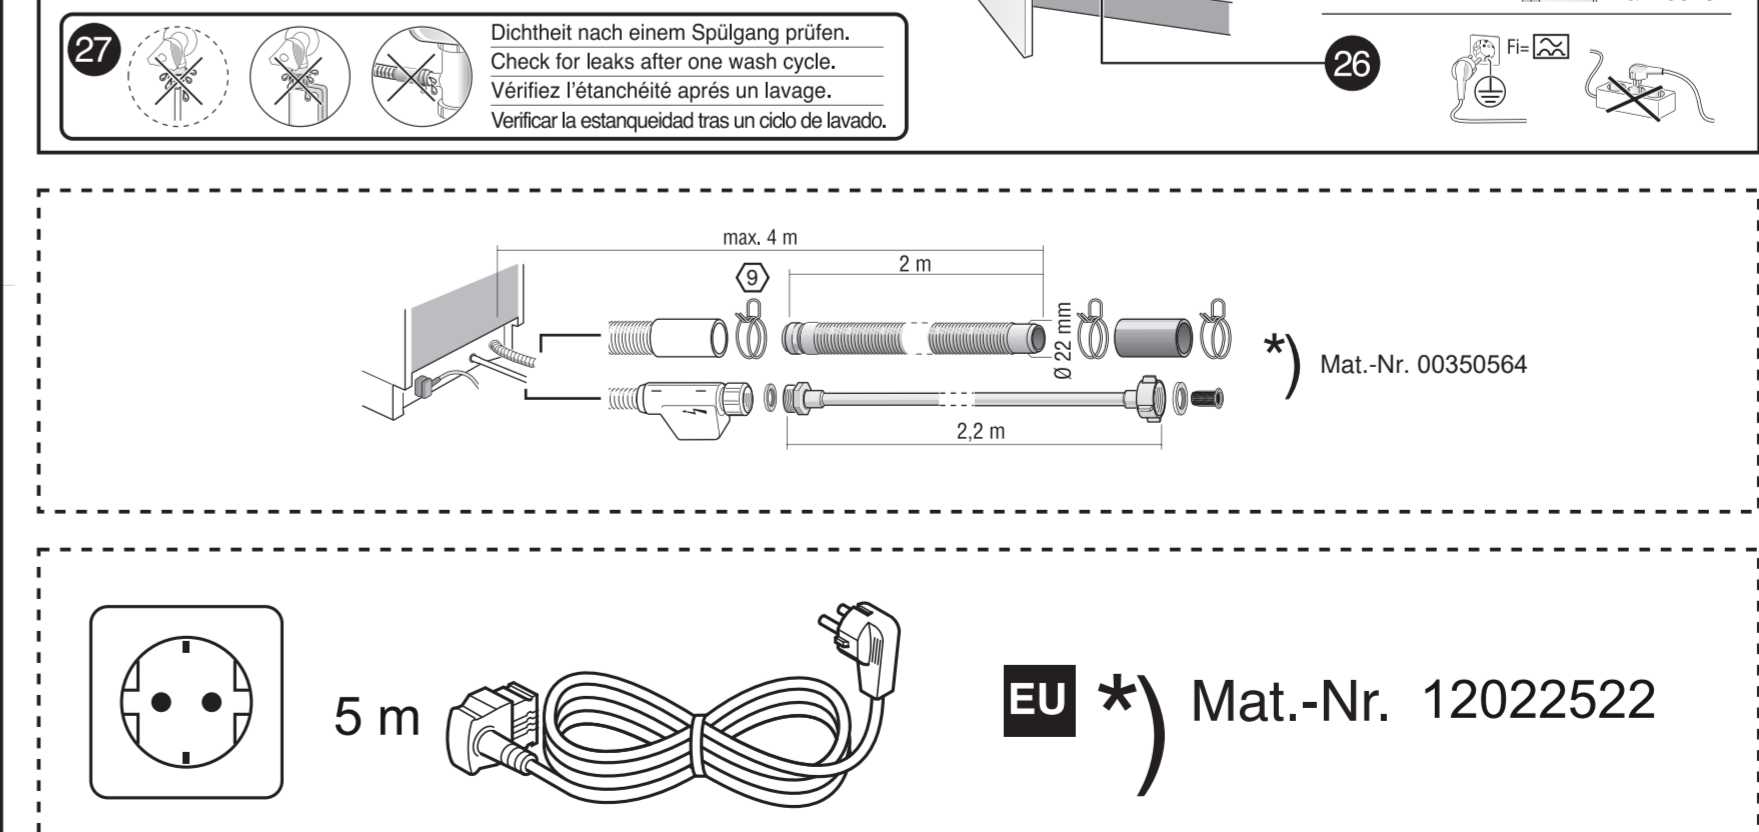

GV 640 Voll-I - 81,5 cm k. SW 9001594148 (0205)

uz O'rnatish yo'riqnomasi
*) mijozlarga xizmat ko'rsatish markazida mavjud
ky Ўнатыш нұсқасы
*) Ўзбекистон Республикасында сервис марказида мавжуд
tr Kurulum talimatı
*) Müşteri hizmetlerinden elde oluna bilir