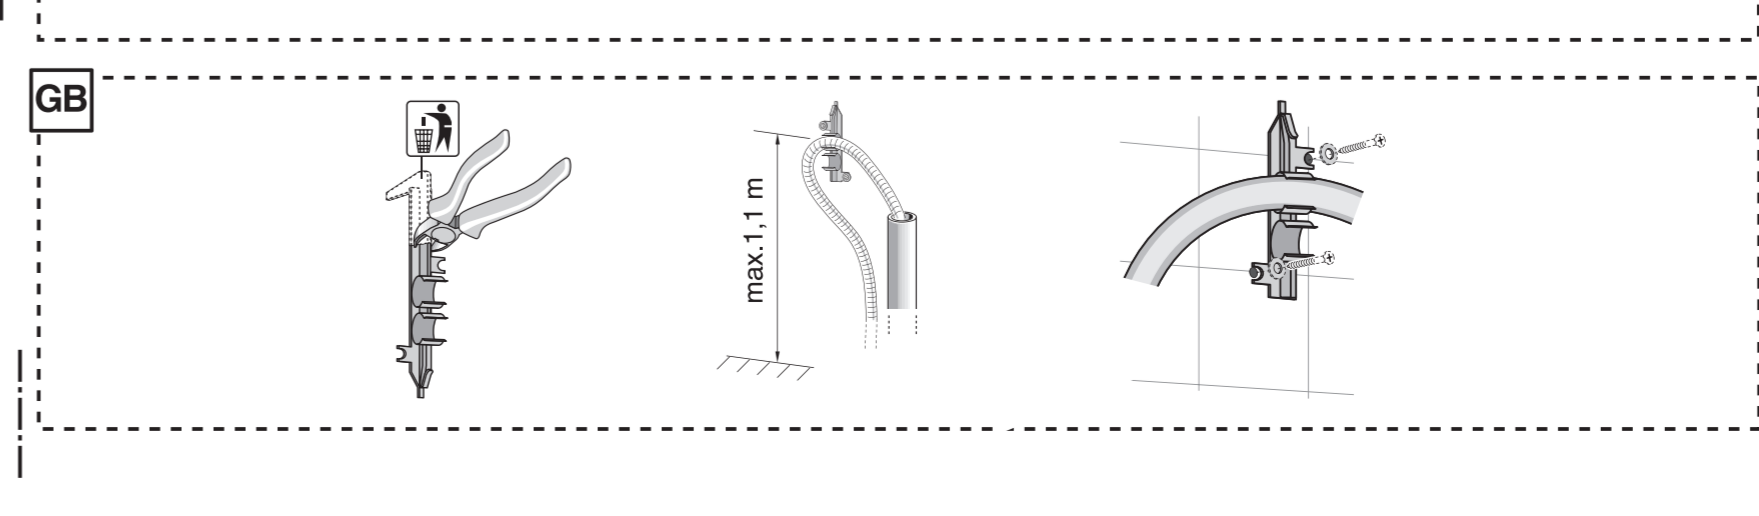

GV 640 Voll-I - 81,5 cm k. SW 9001594148 (0205)

uz O'rnatish yo'riqnomasi
*) mijozlarga xizmat ko'rsatish markazida mavjud
ky Ўнатыш нұсқасы
*) Ўзбекистон Республикасында сервис марказида мавжуд
tr Kurulum talimatı
*) Müşteri hizmetlerinden elde oluna bilir