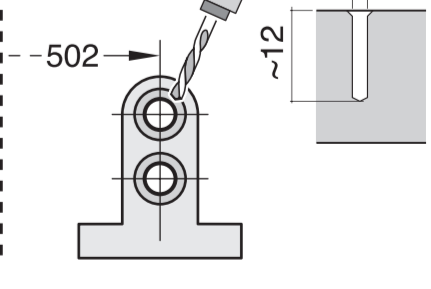

uz O'rnatish yo'riqnomasi
*) mijozlarga xizmat ko'rsatish markazida mavjud
ky Ўнатыш нұсқасы
*) Ўзбекистон Республикасында сервис марказида мавжуд
tr Kurulum talimatı
*) Müşteri hizmetlerinden elde oluna bilir