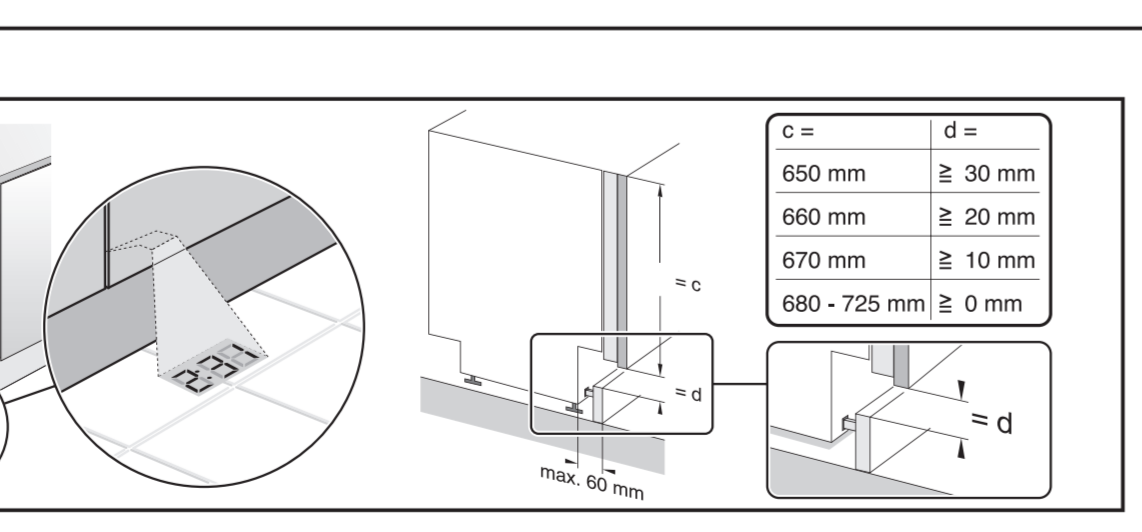

1
4
5A

6A

7A

8
11