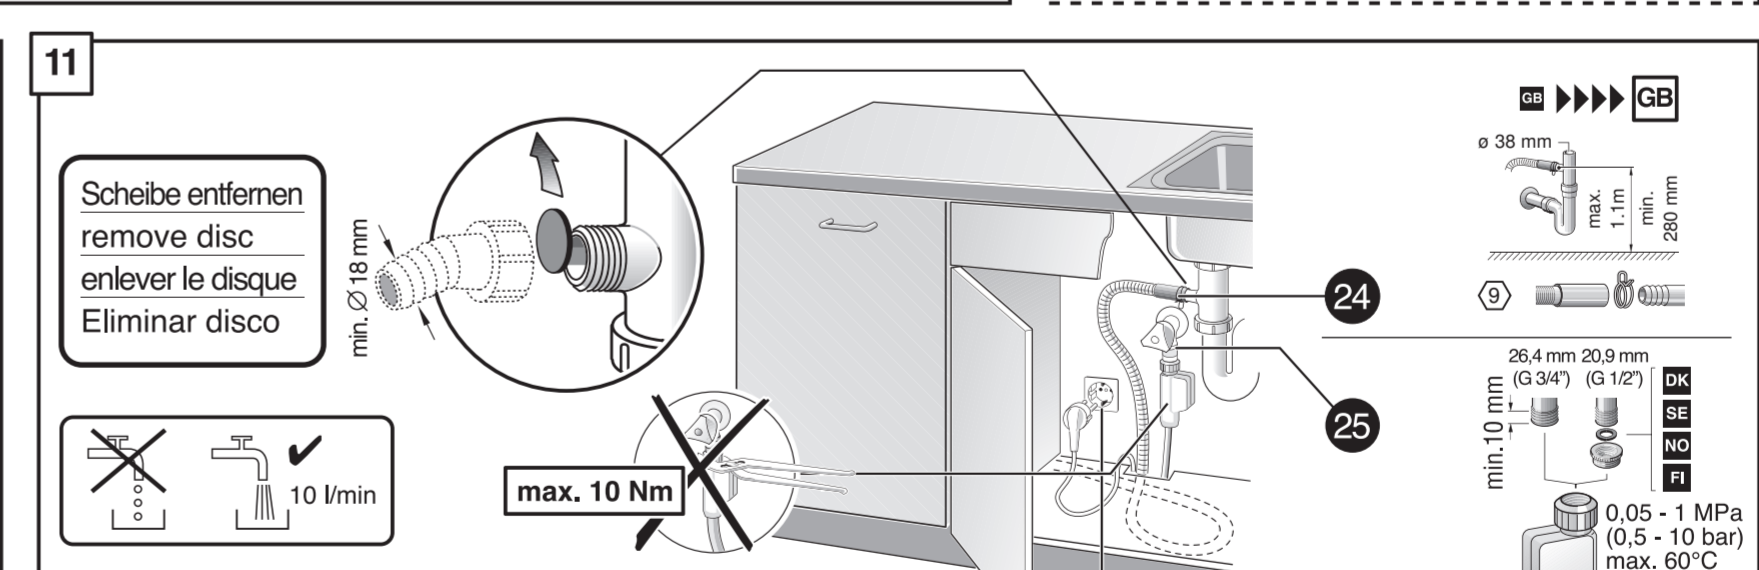

GV 640 Voll-I - 81,5 cm k. SW 9001594148 (0205)

uz O'rnatish yo'riqnomasi
*) mijozlarga xizmat ko'rsatish markazida mavjud
ky Ўнатыш нұсқасы
*) Ўзбекистон Республикасында сервис марказида мавжуд
tr Kurulum talimatı
*) Müşteri hizmetlerinden elde oluna bilir