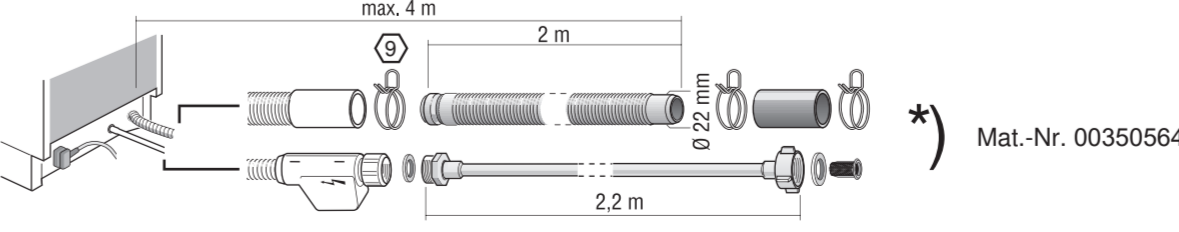

nicht einklemmen
do not pinch
ne pas coincier
No doblar

verspannen
brace
calar verticalment
Enrasar

Scheibe entfernen
remove disc
enlever le disque
Eliminar disco

c =	d =
650 mm	≥ 30 mm
660 mm	≥ 20 mm
670 mm	≥ 10 mm
680 - 725 mm	≥ 0 mm