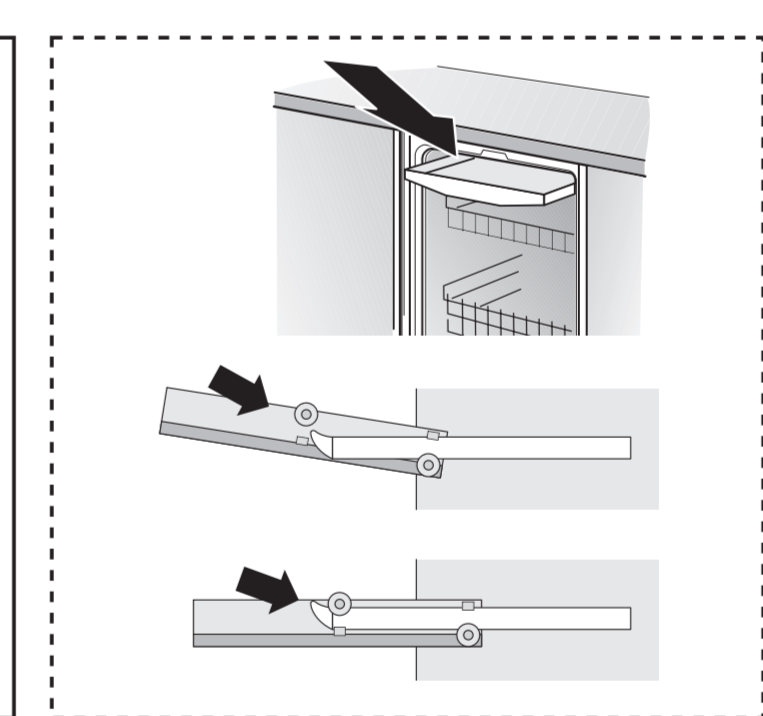

GV 640 Voll-I - 81,5 cm k. SW 9001594148 (0205)

uz O'rnatish yo'riqnomasi
*) mijozlarga xizmat ko'rsatish markazida mavjud
ky Ўнатыш нұсқасы
*) Ўзбекистон Республикасында сервис марказида мавжуд
tr Kurulum talimatı
*) Müşteri hizmetlerinden elde oluna bilir