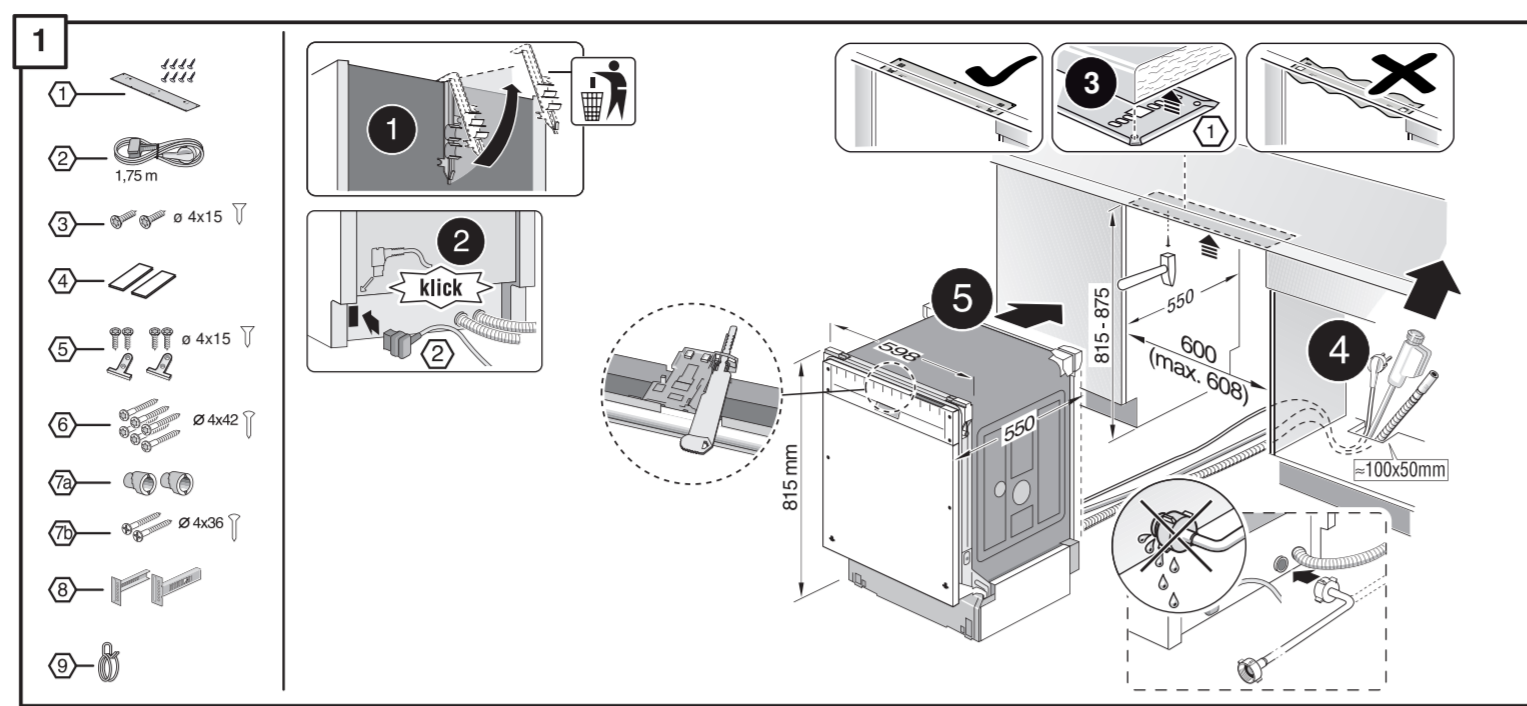

1
4
5A

6A

7A

8
11

nicht einklemmen
do not pinch
ne pas coincier
No doblar

verspannen
brace
calar verticalment
Enrasar

Scheibe entfernen
remove disc
enlever le disque
Eliminar disco

c =	d =
650 mm	≥ 30 mm
660 mm	≥ 20 mm
670 mm	≥ 10 mm
680 - 725 mm	≥ 0 mm

EU *) Mat.-Nr. 12022522

*) Mat.-Nr. 00350564