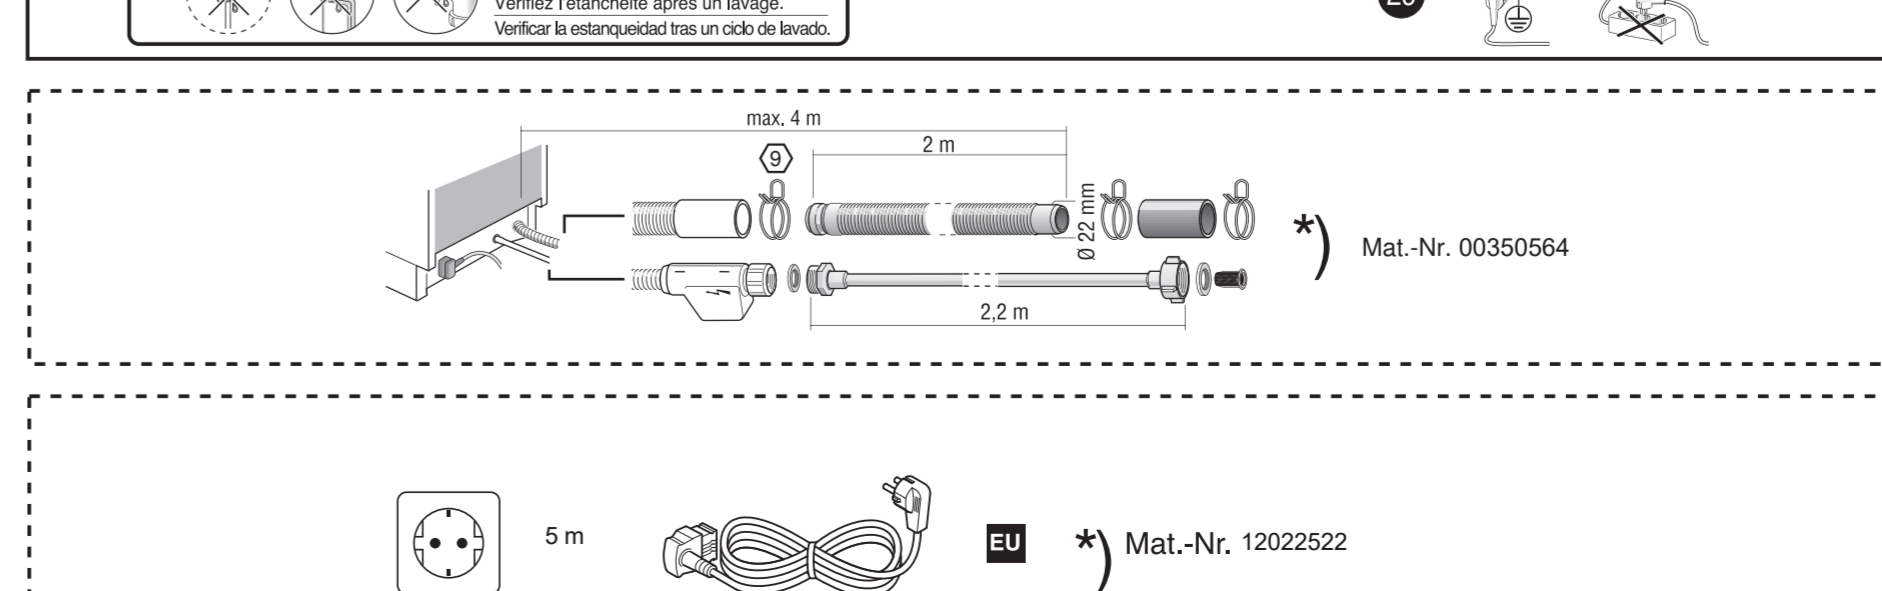

1
4
5A

6A

7A

8
11

nicht einklemmen
do not pinch
ne pas coincier
No doblar

verspannen
brace
calar verticalment
Enrasar

Scheibe entfernen
remove disc
enlever le disque
Eliminar disco

c =	d =
650 mm	≥ 30 mm
660 mm	≥ 20 mm
670 mm	≥ 10 mm
680 - 725 mm	≥ 0 mm

EU *) Mat.-Nr. 12022522

*) Mat.-Nr. 00350564