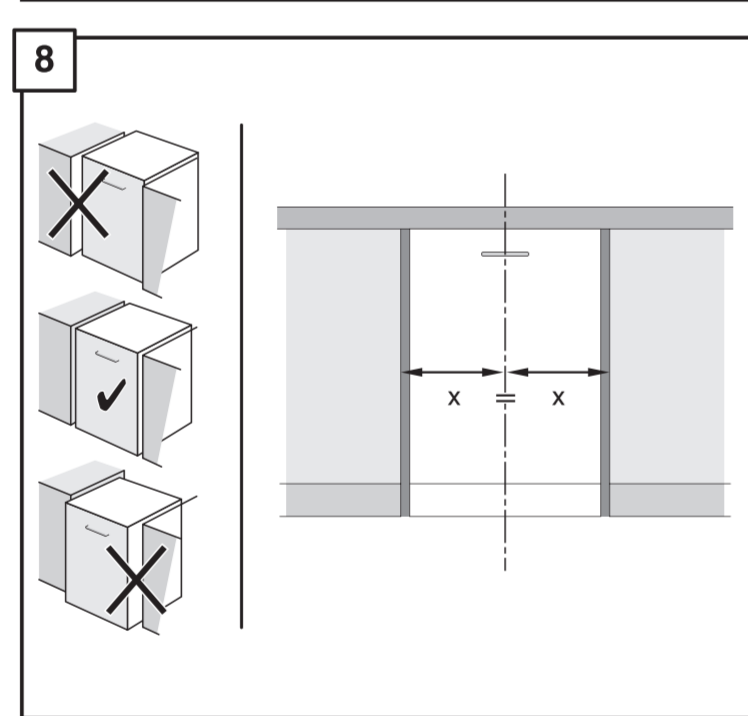

GV 640 Voll-I - 81,5 cm k. SW 9001594148 (0205)

uz O'rnatish yo'riqnomasi
*) mijozlarga xizmat ko'rsatish markazida mavjud
ky Ўнатыш нұсқасы
*) Ўзбекистон Республикасында сервис марказида мавжуд
tr Kurulum talimatı
*) Müşteri hizmetlerinden elde oluna bilir