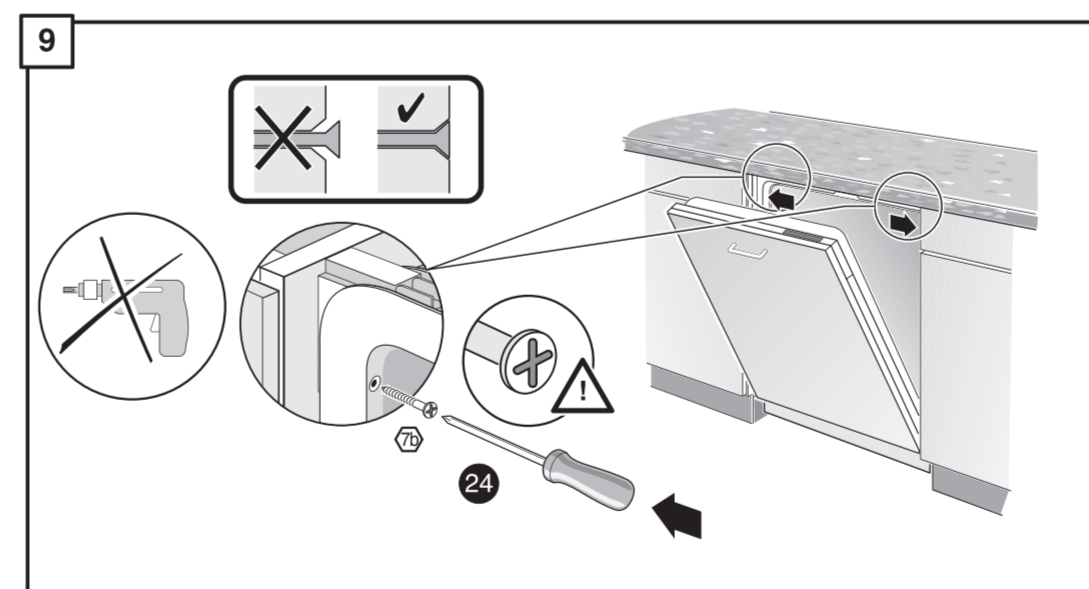

1
4
5A

6A

7A

8
11