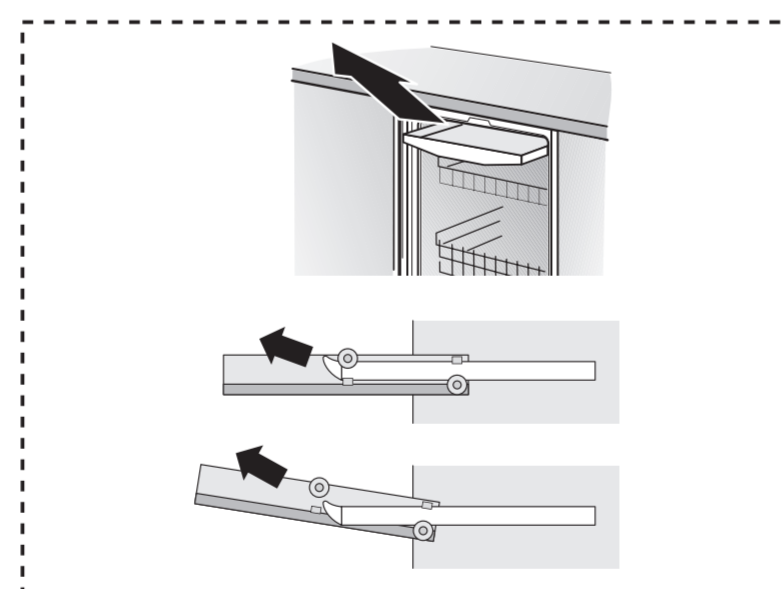

1
4
5A

6A

7A

8
11