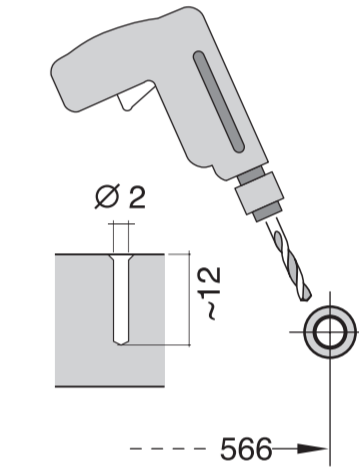

uz O'rnatish yo'riqnomasi
*) mijozlarga xizmat ko'rsatish markazida mavjud
ky Ўнатыш нұсқасы
*) Ўзбекистон Республикасында сервис марказида мавжуд
tr Kurulum talimatı
*) Müşteri hizmetlerinden elde oluna bilir