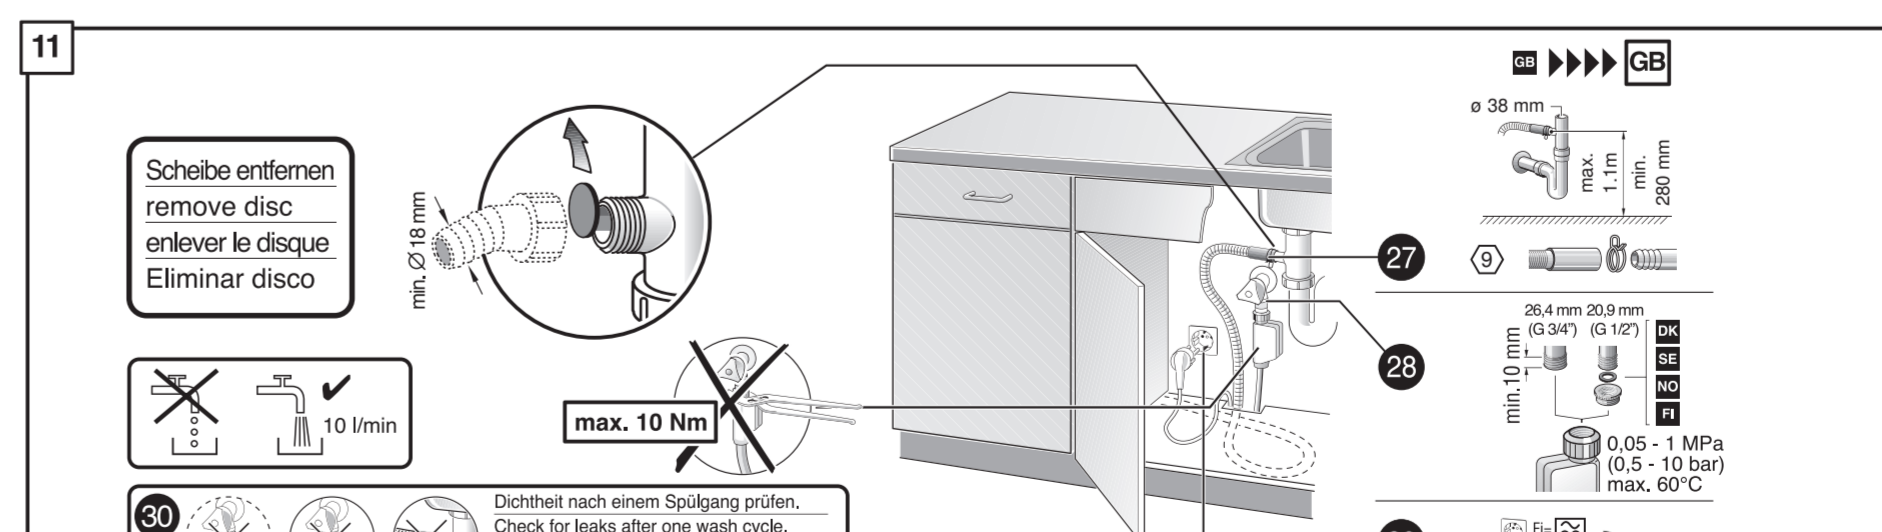

1
4
5A

6A

7A

8
11

nicht einklemmen
do not pinch
ne pas coincier
No doblar

verspannen
brace
calar verticalment
Enrasar

Scheibe entfernen
remove disc
enlever le disque
Eliminar disco

c =	d =
650 mm	≥ 30 mm
660 mm	≥ 20 mm
670 mm	≥ 10 mm
680 - 725 mm	≥ 0 mm

EU *) Mat.-Nr. 12022522

*) Mat.-Nr. 00350564