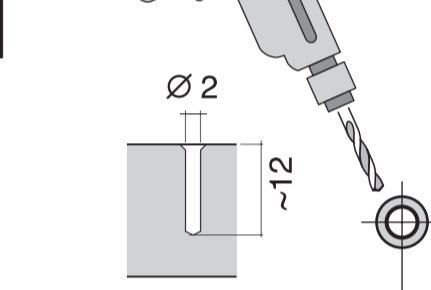

uz O'rnatish yo'riqnomasi
*) mijozlarga xizmat ko'rsatish markazida mavjud
ky Ўнатыш нұсқасы
*) Ўзбекистон Республикасында сервис марказида мавжуд
tr Kurulum talimatı
*) Müşteri hizmetlerinden elde oluna bilir