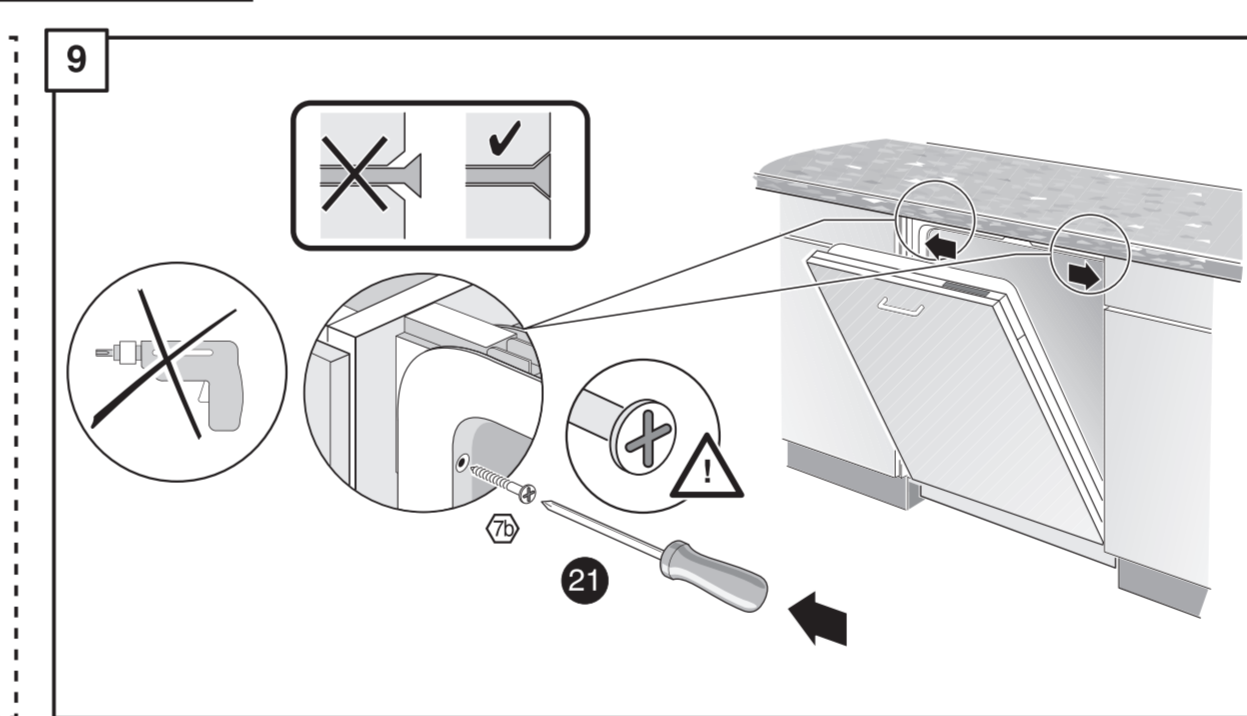

GV 640 Voll-I - 81,5 cm k. SW 9001594148 (0205)

uz O'rnatish yo'riqnomasi
*) mijozlarga xizmat ko'rsatish markazida mavjud
ky Ўнатыш нұсқасы
*) Ўзбекистон Республикасында сервис марказида мавжуд
tr Kurulum talimatı
*) Müşteri hizmetlerinden elde oluna bilir