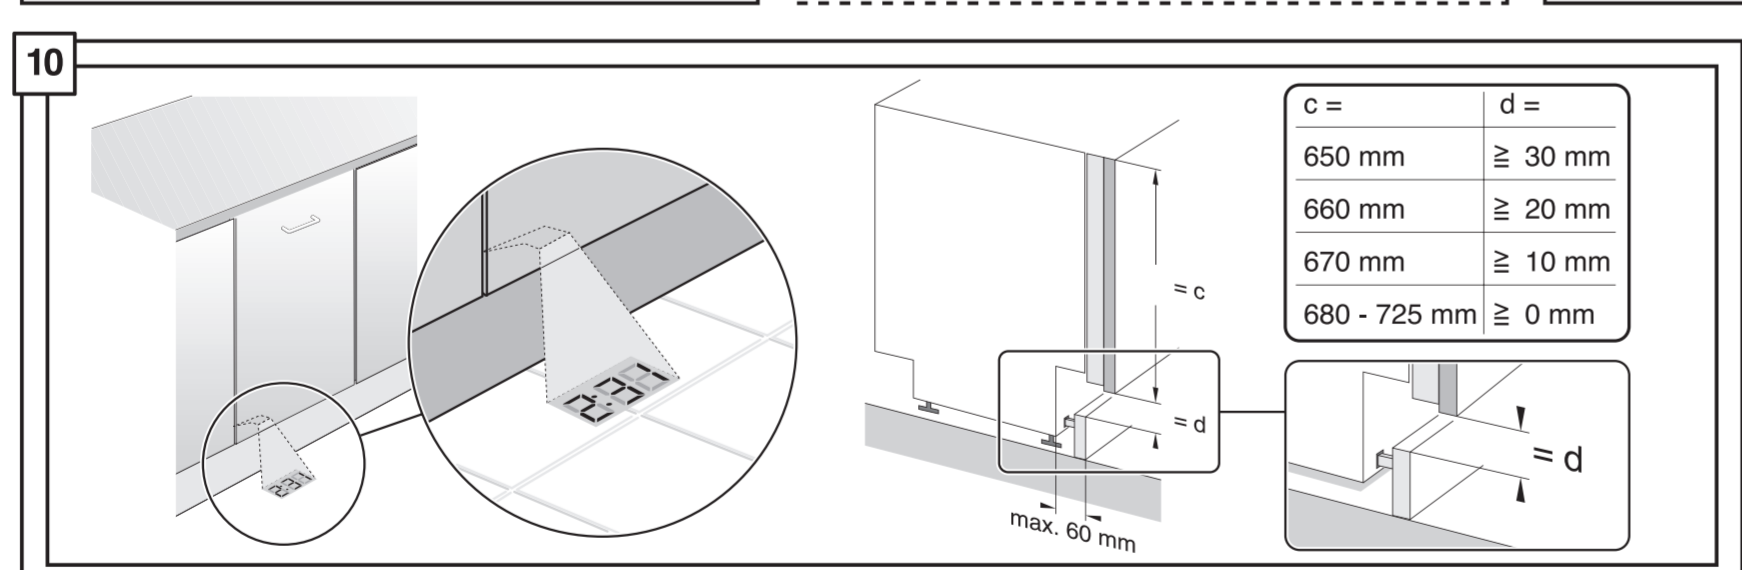

GV 640 Voll-I - 81,5 cm k. SW 9001594148 (0205)

uz O'rnatish yo'riqnomasi
*) mijozlarga xizmat ko'rsatish markazida mavjud
ky Ўнатыш нұсқасы
*) Ўзбекистон Республикасында сервис марказида мавжуд
tr Kurulum talimatı
*) Müşteri hizmetlerinden elde oluna bilir