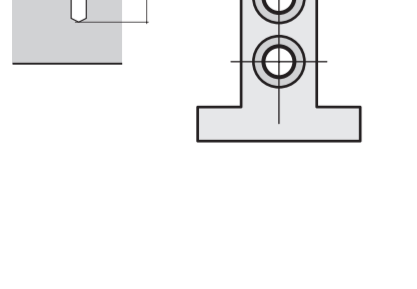

GV 640 Voll-I - 81,5 cm k. SW 9001594148 (0205)