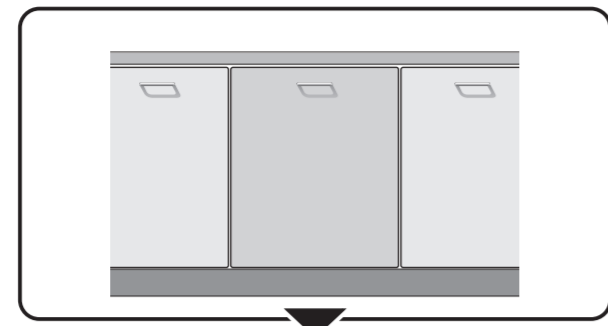

GV 640 Voll-I - 81,5 cm k. SW 9001594148 (0205)