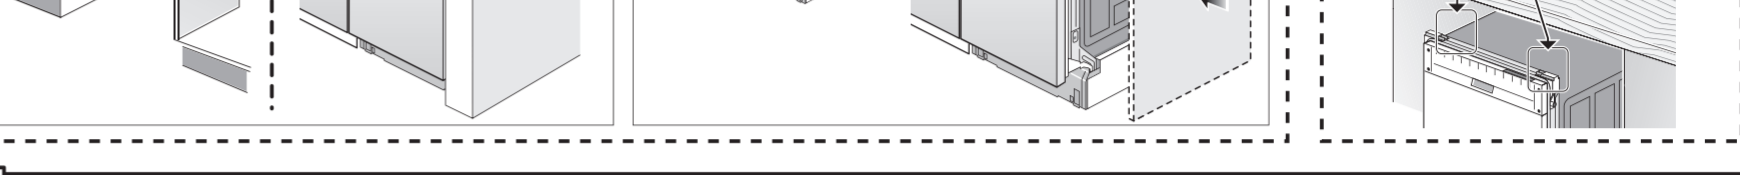

GV 640 Voll-I - 81,5 cm k. SW 9001594148 (0205)

uz O'rnatish yo'riqnomasi
*) mijozlarga xizmat ko'rsatish markazida mavjud
ky Ўнатыш нұсқасы
*) Ўзбекистон Республикасында сервис марказида мавжуд
tr Kurulum talimatı
*) Müşteri hizmetlerinden elde oluna bilir

GB