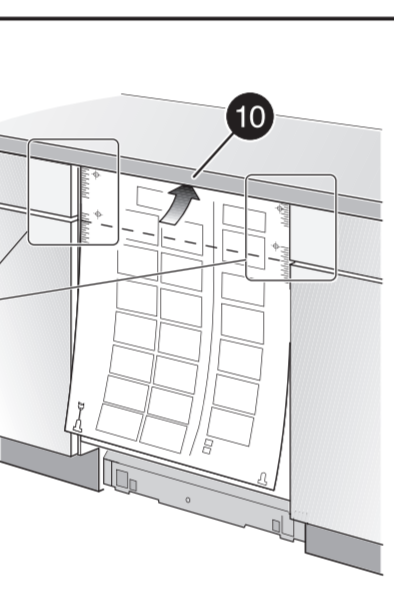

1
4
5A

6A

7A

8
11