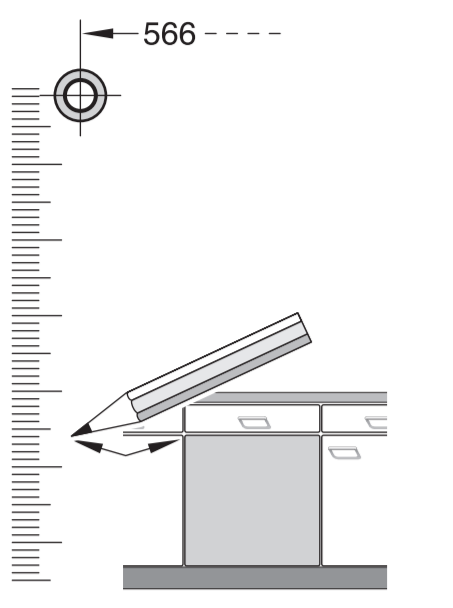

1
4
5A

6A

7A

8
11