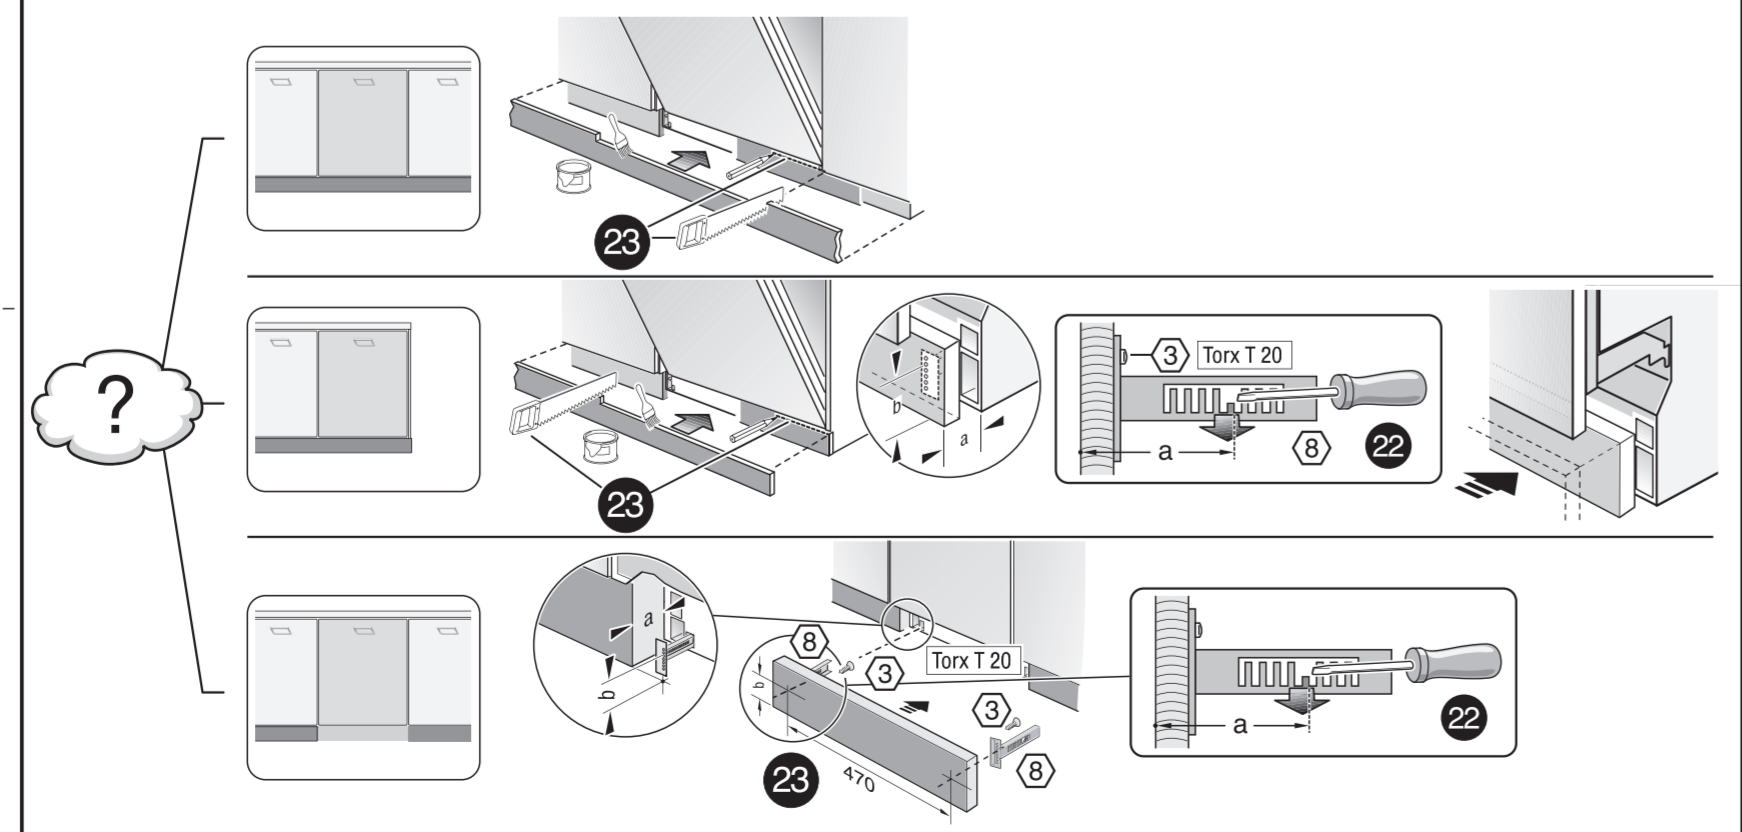

GV 640 Voll-I - 81,5 cm k. SW 9001594148 (0205)

uz O'rnatish yo'riqnomasi
*) mijozlarga xizmat ko'rsatish markazida mavjud
ky Ўнатыш нұсқасы
*) Ўзбекистон Республикасында сервис марказида мавжуд
tr Kurulum talimatı
*) Müşteri hizmetlerinden elde oluna bilir