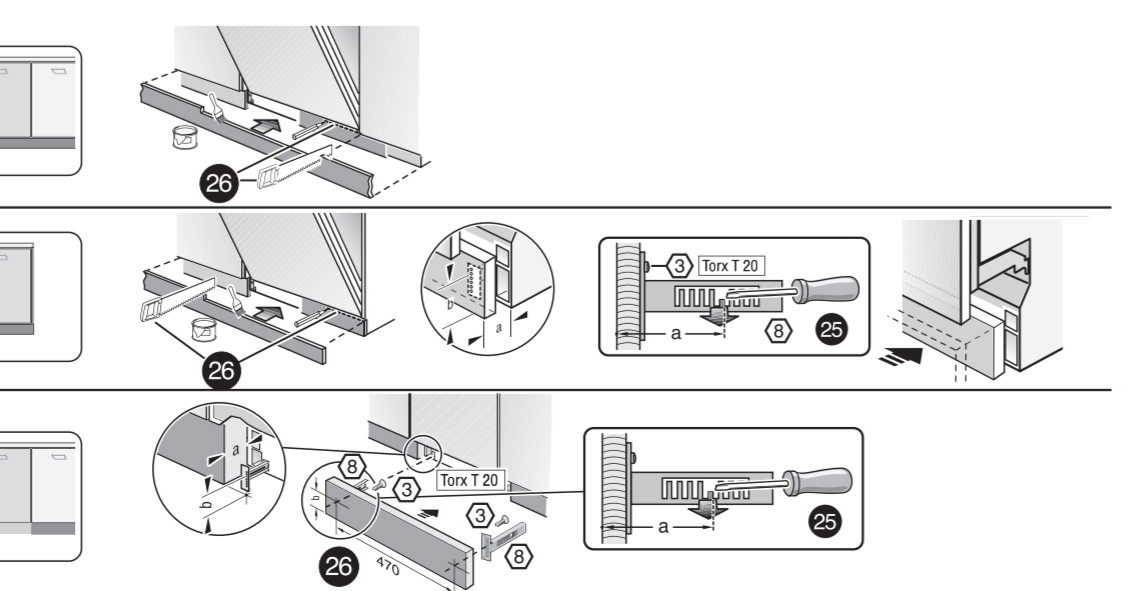

1
4
5A

6A

7A

8
11