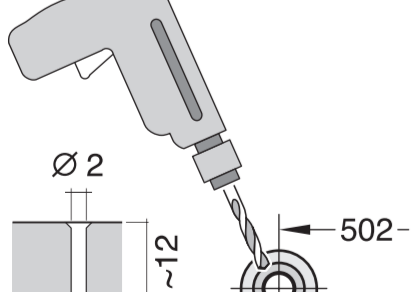

GV 640 Voll-I - 81,5 cm k. SW 9001594148 (0205)