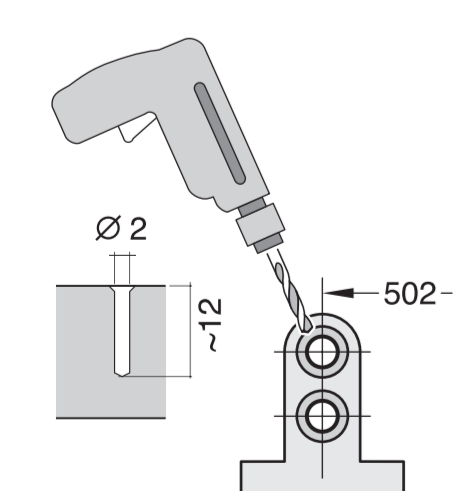

1
4
5A

6A

7A

8
11