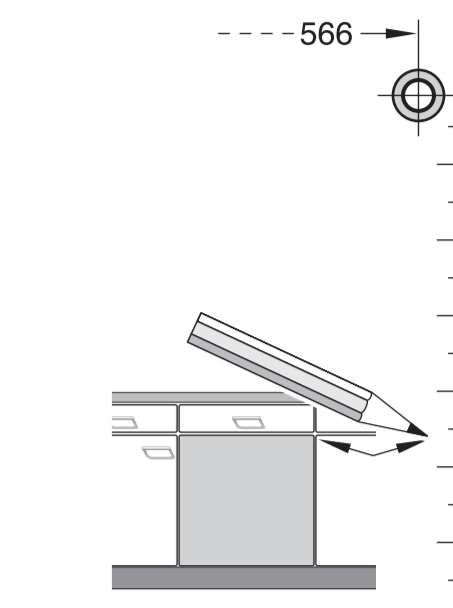

1
4
5A

6A

7A

8
11

nicht einklemmen
do not pinch
ne pas coincier
No doblar

verspannen
brace
calar verticalment
Enrasar

Scheibe entfernen
remove disc
enlever le disque
Eliminar disco

c =	d =
650 mm	≥ 30 mm
660 mm	≥ 20 mm
670 mm	≥ 10 mm
680 - 725 mm	≥ 0 mm

EU *) Mat.-Nr. 12022522

*) Mat.-Nr. 00350564