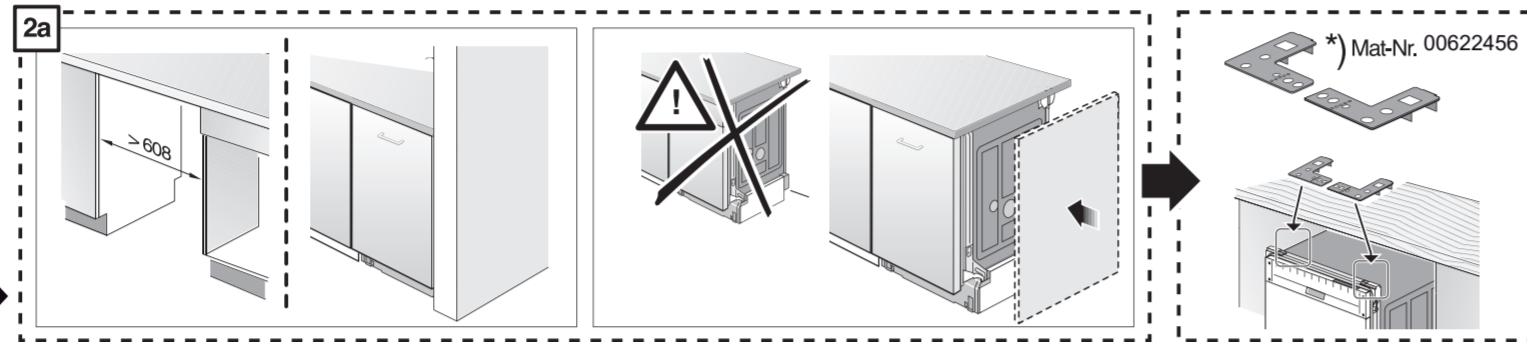

1
4
5A

6A

7A

8
11