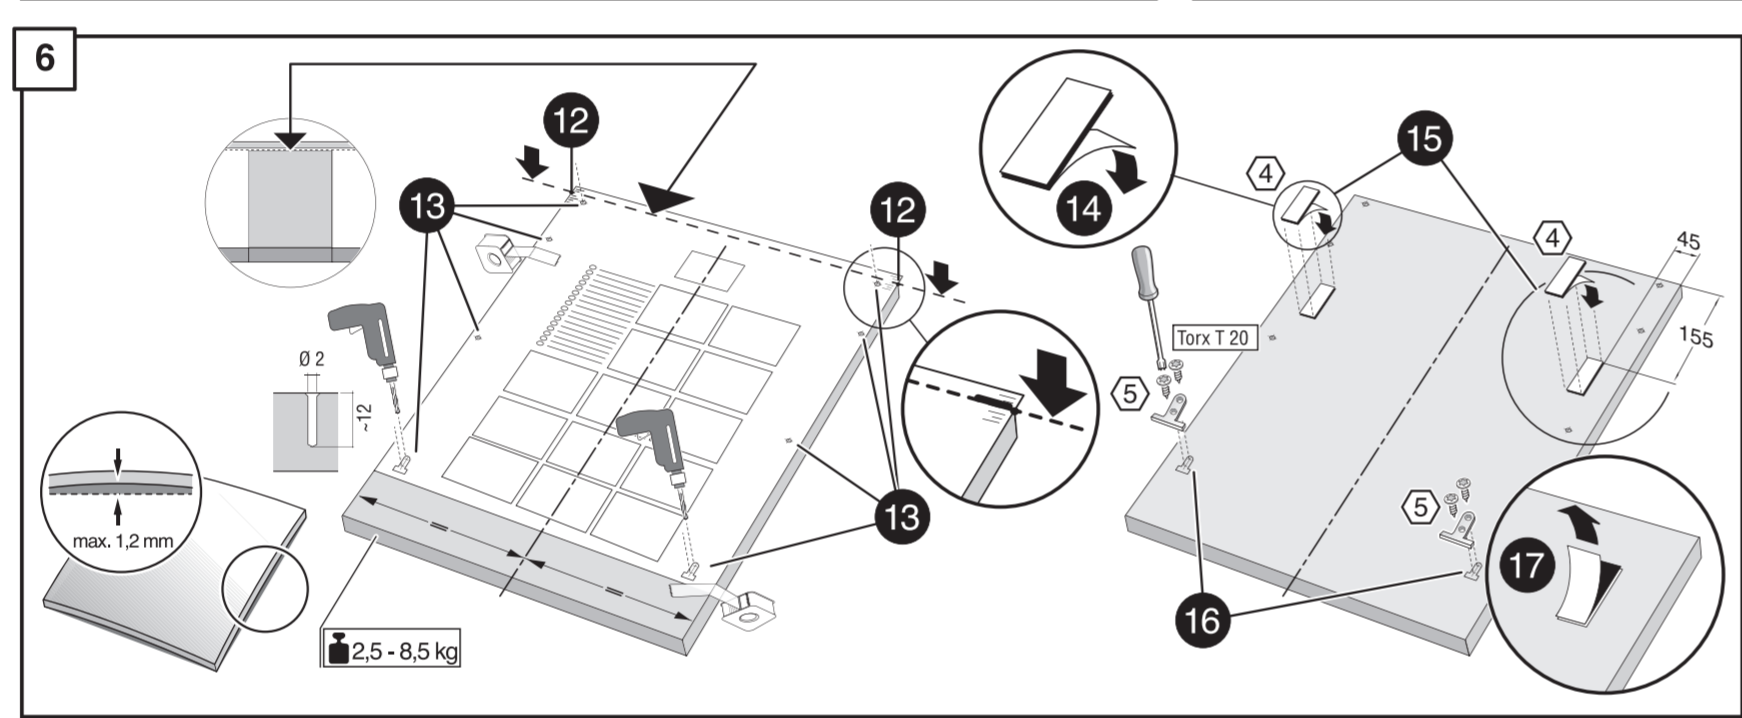

GV 640 Voll-I - 81,5 cm k. SW 9001594148 (0205)

uz O'rnatish yo'riqnomasi
*) mijozlarga xizmat ko'rsatish markazida mavjud
ky Ўнатыш нұсқасы
*) Ўзбекистон Республикасында сервис марказида мавжуд
tr Kurulum talimatı
*) Müşteri hizmetlerinden elde oluna bilir