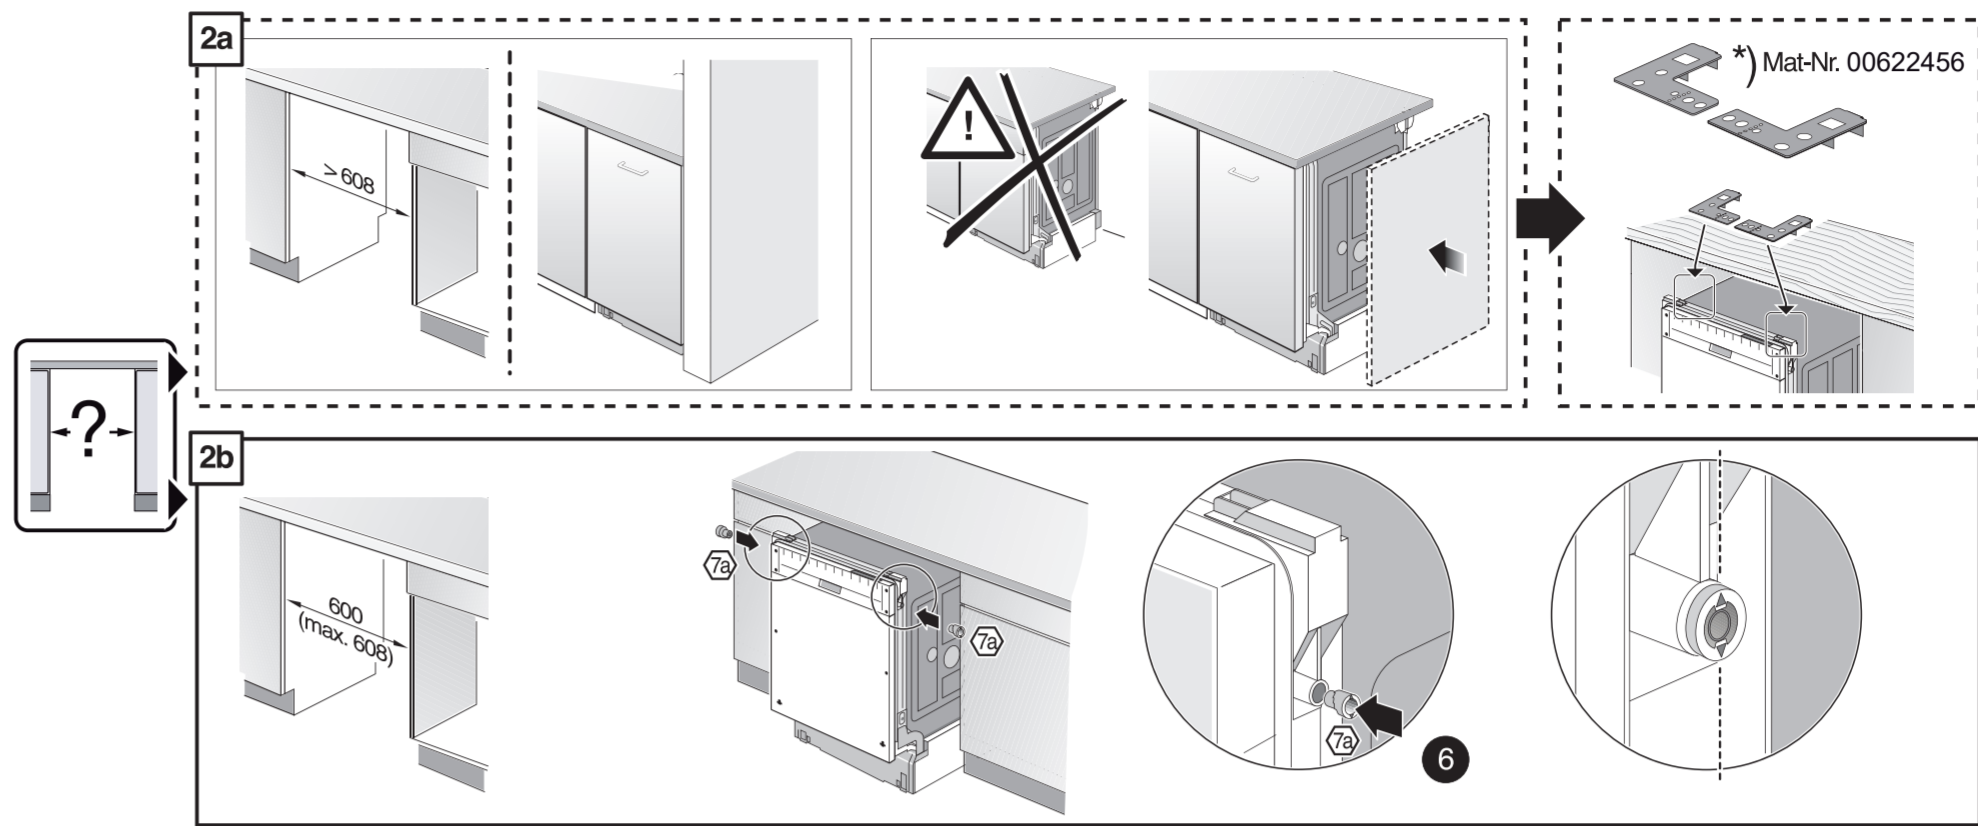

GV 640 Voll-I - 81,5 cm k. SW 9001594148 (0205)

uz O'rnatish yo'riqnomasi
*) mijozlarga xizmat ko'rsatish markazida mavjud
ky Ўнатыш нұсқасы
*) Ўзбекистон Республикасында сервис марказида мавжуд
tr Kurulum talimatı
*) Müşteri hizmetlerinden elde oluna bilir