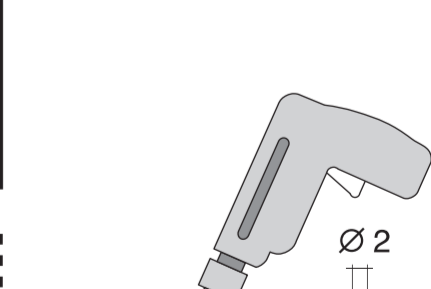

uz O'rnatish yo'riqnomasi
*) mijozlarga xizmat ko'rsatish markazida mavjud
ky Ўнатыш нұсқасы
*) Ўзбекистон Республикасында сервис марказида мавжуд
tr Kurulum talimatı
*) Müşteri hizmetlerinden elde oluna bilir