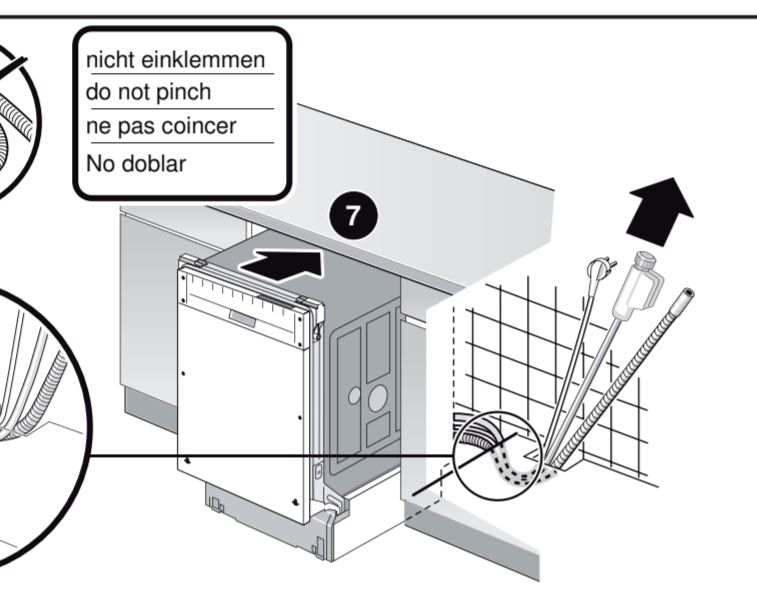

1
4
5A

6A

7A

8
11