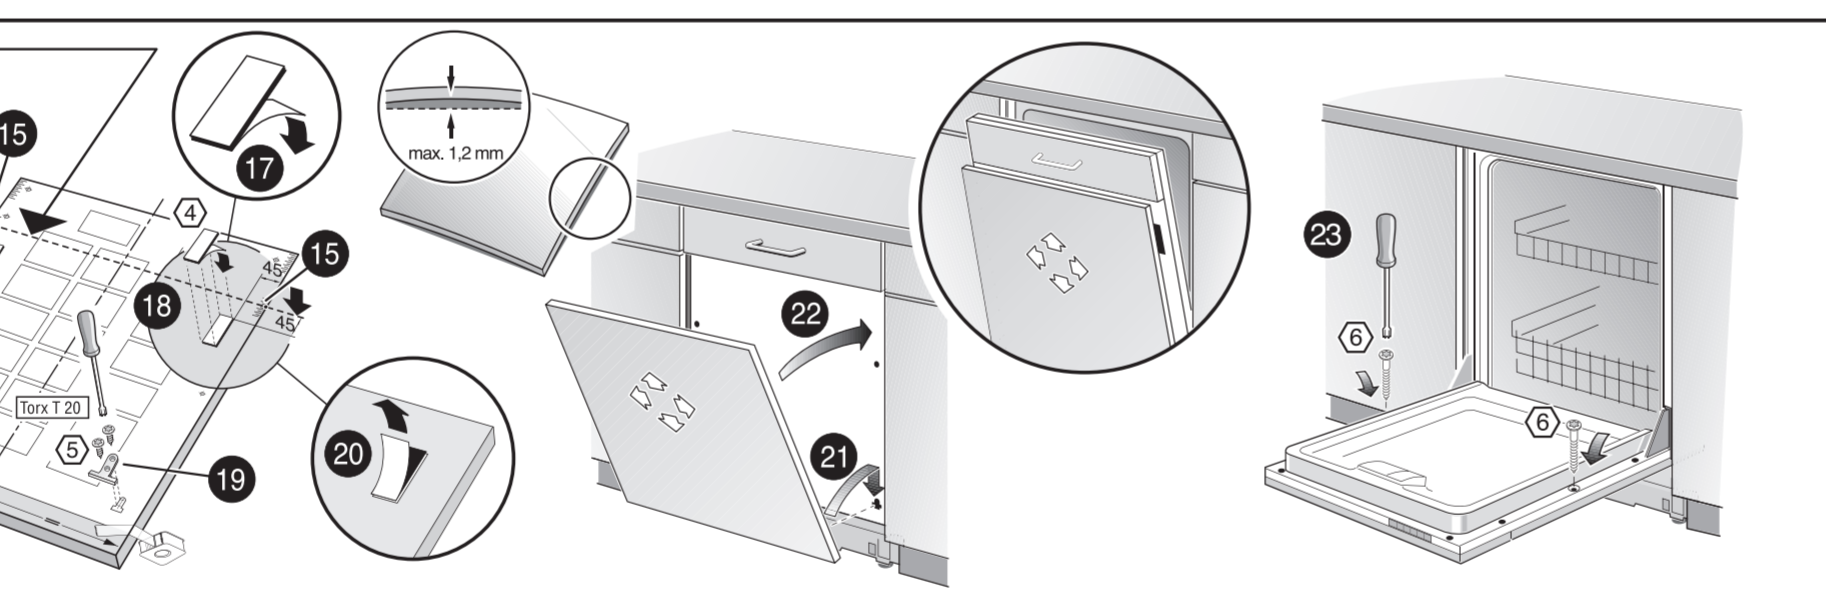

1
4
5A

6A

7A

8
11

nicht einklemmen
do not pinch
ne pas coincier
No doblar

verspannen
brace
calar verticalment
Enrasar

Scheibe entfernen
remove disc
enlever le disque
Eliminar disco

c =	d =
650 mm	≥ 30 mm
660 mm	≥ 20 mm
670 mm	≥ 10 mm
680 - 725 mm	≥ 0 mm

EU *) Mat.-Nr. 12022522

*) Mat.-Nr. 00350564