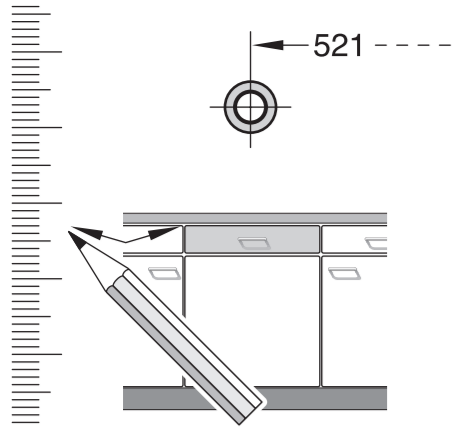

1
4
5A

6A

7A

8
11