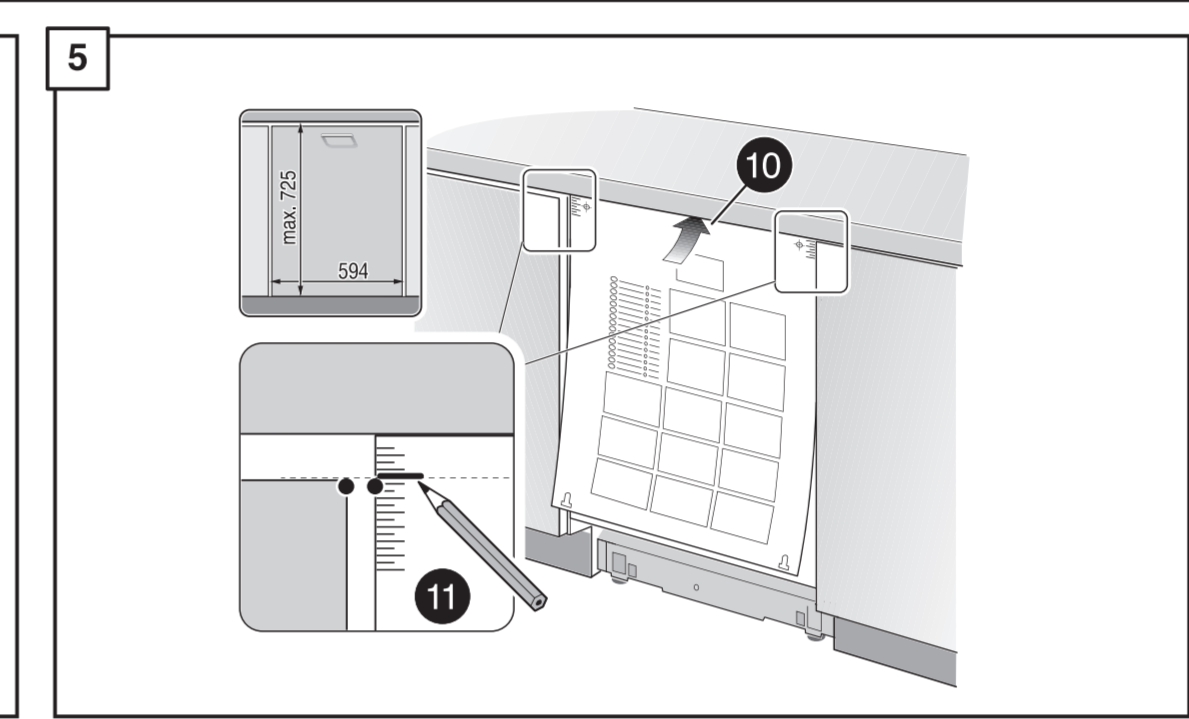

GV 640 Voll-I - 81,5 cm k. SW 9001594148 (0205)

uz O'rnatish yo'riqnomasi
*) mijozlarga xizmat ko'rsatish markazida mavjud
ky Ўнатыш нұсқасы
*) Ўзбекистон Республикасында сервис марказида мавжуд
tr Kurulum talimatı
*) Müşteri hizmetlerinden elde oluna bilir