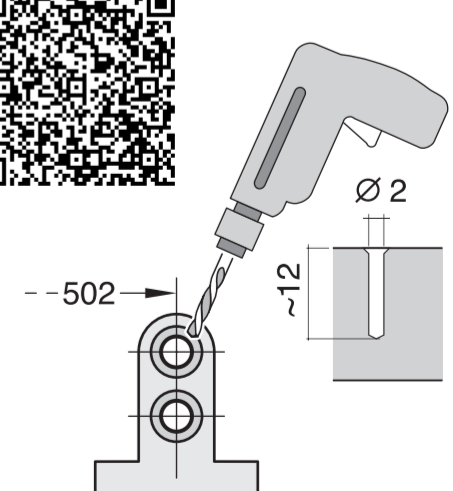

1
4
5A

6A

7A

8
11

nicht einklemmen
do not pinch
ne pas coincier
No doblar

verspannen
brace
calar verticalment
Enrasar

Scheibe entfernen
remove disc
enlever le disque
Eliminar disco

c =	d =
650 mm	≥ 30 mm
660 mm	≥ 20 mm
670 mm	≥ 10 mm
680 - 725 mm	≥ 0 mm

EU *) Mat.-Nr. 12022522

*) Mat.-Nr. 00350564