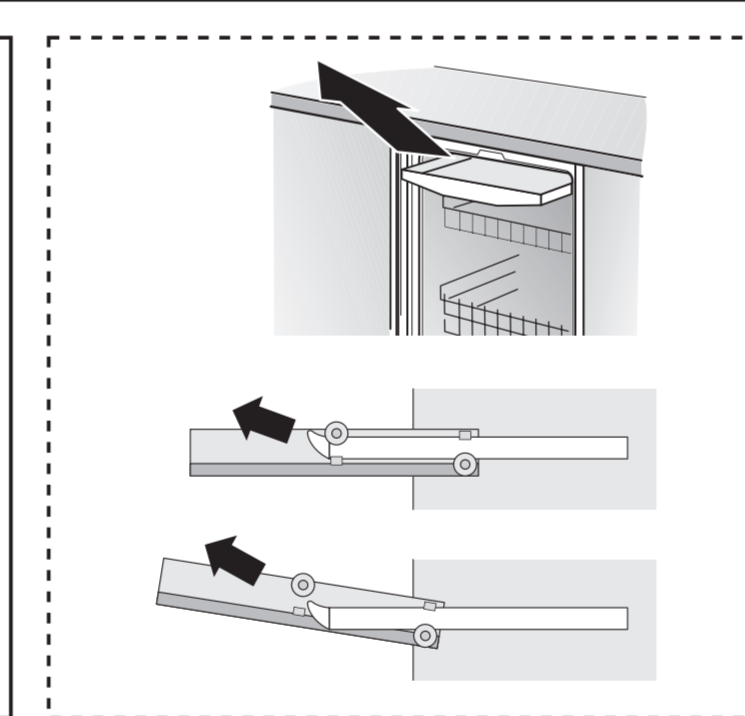

GV 640 Voll-I - 81,5 cm k. SW 9001594148 (0205)

uz O'rnatish yo'riqnomasi
*) mijozlarga xizmat ko'rsatish markazida mavjud
ky Ўнатыш нұсқасы
*) Ўзбекистон Республикасында сервис марказида мавжуд
tr Kurulum talimatı
*) Müşteri hizmetlerinden elde oluna bilir