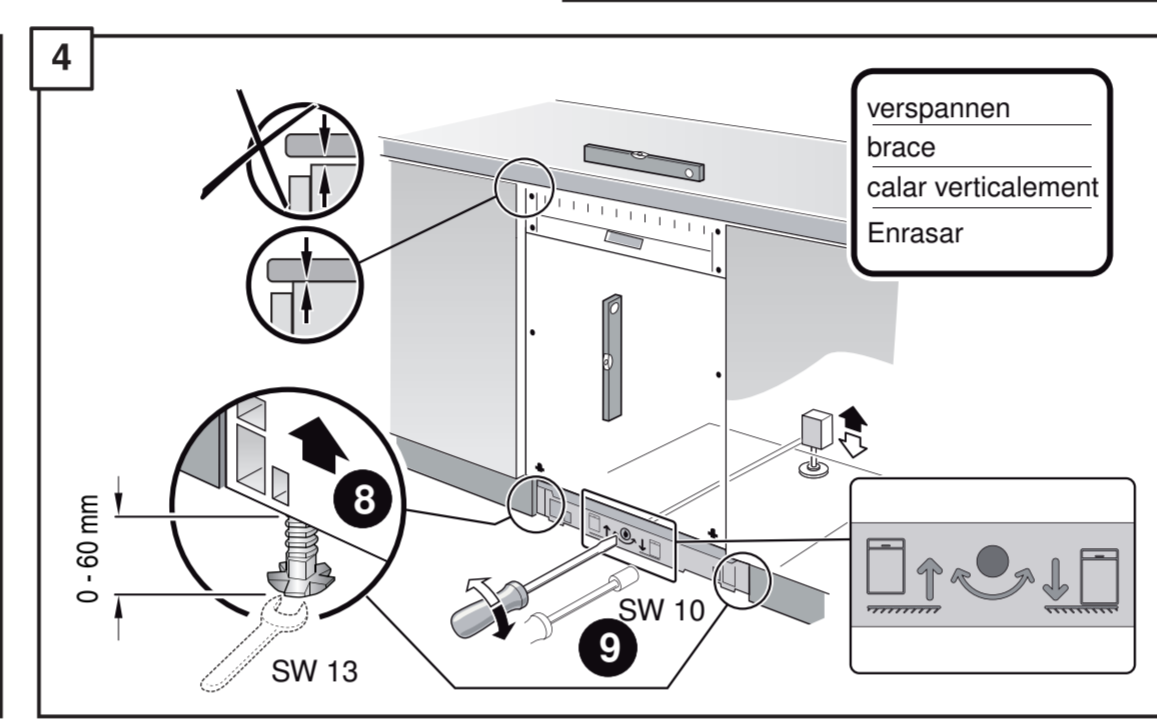

GV 640 Voll-I - 81,5 cm k. SW 9001594148 (0205)

uz O'rnatish yo'riqnomasi
*) mijozlarga xizmat ko'rsatish markazida mavjud
ky Ўнатыш нұсқасы
*) Ўзбекистон Республикасында сервис марказида мавжуд
tr Kurulum talimatı
*) Müşteri hizmetlerinden elde oluna bilir