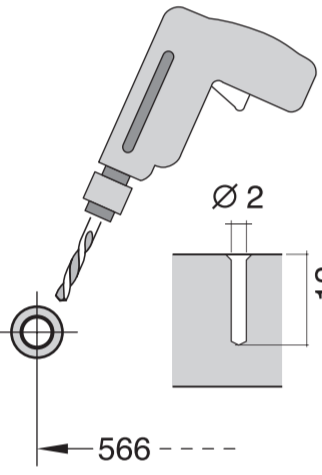

GV 640 Voll-I - 81,5 cm k. SW 9001594148 (0205)