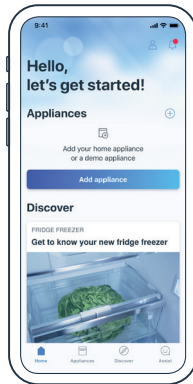

Quick Start Guide

Connect your fridge freezer with Home Connect today

1 Download Home Connect app and follow the instructions

2 Scan here to connect with the Home Connect app

Your QR-Code | Scan here

Do you have questions or would like to contact the Home Connect service hotline?

Then visit us at www.home-connect.com

Selected benefits of Home Connect

- Control your refrigerator from anywhere with your app.
- In case of a left open door you will receive an app notification.
- Activate the Super-Mode when shopping - perfect conditions for your shopping when coming home.

Verbinde jetzt deine Kühl-Gefrier-Kombination mit Home Connect

1 Lade die Home Connect App herunter und folge den Anweisungen

2 Scanne hier mit der Home Connect App, um dich zu verbinden

Dein QR-Code | hier scannen

Connectez à présent votre réfrigérateur-congélateur combiné à Home Connect

FR

- 1 Téléchargez l'appli Home Connect
- 2 Scannez le code QR pour vous connecter

Avantages exclusifs de Home Connect :

- Votre appli vous permet de commander et de contrôler votre réfrigérateur de n'importe quel endroit.
- Si vous avez laissé la porte ouverte, vous recevez une notification.
- Activez la super réfrigération/congélation pendant vos achats et créez ainsi les conditions de stockage parfaites lors de votre retour à domicile !