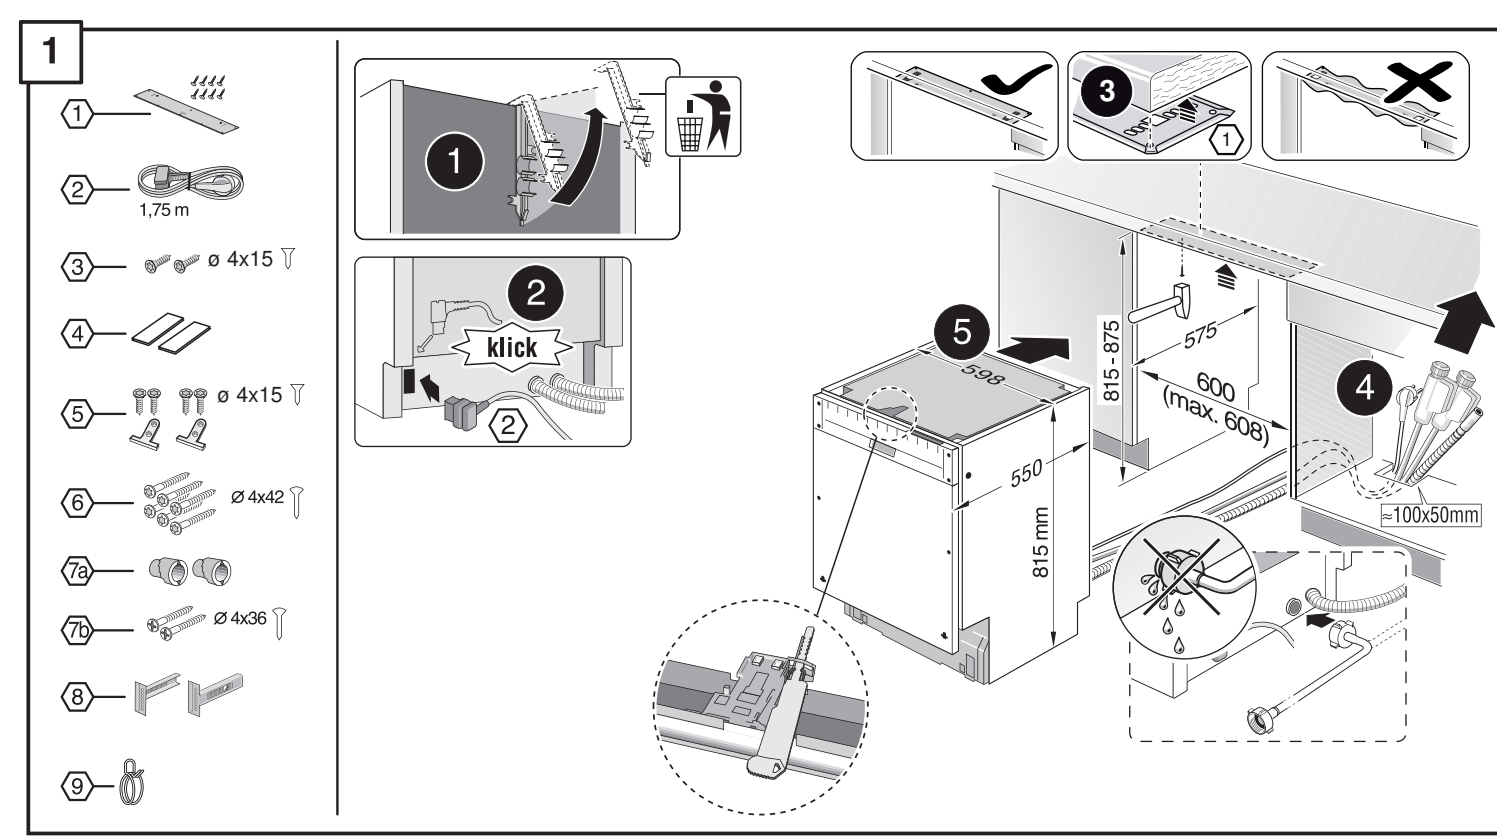

de Montageanleitung *) über Kundendienst erhältlich en Installation instructions *) Available from customer service fr Notice de montage *) Disponible par le biais du service après-vente nl Montagevoorschrift *) Tegen meerprijs bij de Servicecenter verkrijgbaar it Istruzioni per il montaggio *) Disponibile presso il servizio assistenza clienti es Instrucciones de montaje *) Se puede adquirir a través del Servicio de Asistencia Técnica Oficial de la marca pt Instruções de montagem *) Pode ser adquirido nos nossos Serviços Técnicos el Οδηγίες τοποθέτησης *) Διατίθενται από την υπηρεσία τεχνικής εξυπηρέτησης πελατών tr Montaj kılavuzu *) Yetkili servis üzerinden alınabilir sv Monteringsanvisning *) kan fås via Service	no Monteringsanvisning *) fåes hos kundeservice da Monteringsvejledning *) Kan købes hos serviceafdelingen fi Asemusohje *) Saatavissa huoltopalvelusta cs Montážní návod *) K dispozici přes servisní službu sl Navod na montažo *) Dostanete v službe zákaznikom pl Instrukcja montażu *) Do uzyskania w punkcie serwisowym hu Szerelési utasítás *) A vendégszolgálaton keresztül kapható: ro Instrucțiune de montaj *) obținabilă la serviciul pentru clienți lt Uputa za montažu *) može dobiti kod službe održavanja uk Упутство за монтажу *) Може се наравити преко сервисне службе	si Navodilo za montažo *) Lahko nabavite v servisni službi mk Упатство за монтажа *) се добива преку службата за купувачи bg Упътство за монтаж *) Сигурноhet någgrämligt serviset et Monteerimisjuhend *) Kusige klientiteenusest lv Montavimo instrukcija *) Jāgallma gauti klientų aptarnavimo servise ru Монта́ж па́ручка *) Вы можете получить в сервисном центре ua Інструкція по монтажу *) Можна отримати через сервісну службу kk Іске қосу тәртібі нұсқаулары *) Сервис қызмет көрсету орталығында алуға жағдайы uz O'rnatish yo'riqnomasi *) mijozlarga xizmat ko'rsatish markazida mavjud ka მონტაჟის ინსტრუქცია *) მომსახურების ცენტრში ხელმისაწვდომია he הוראות התקנה *) יציענון ממוקד ללקוחות fa راهنمای نصب *) می توانید از مراکز خدمات پس از فروش تهیه فرمایید ar تعليمات التركيب *) يمكن طلبها من مراكز خدمة العملاء id Instruksi Pemasangan *) bisa didapatkan melalui Customer Service th ការប្រើប្រាស់ប្រព័ន្ធគ្រប់គ្រងទឹក *) អាចទទួលបានពីមជ្ឈមណ្ឌលសេវាអតិថិជន ko 설치 설명서 *) 고객서비스 센터에서 구입 가능 zh-tw 安裝說明書 *) 可向售後服務站索取