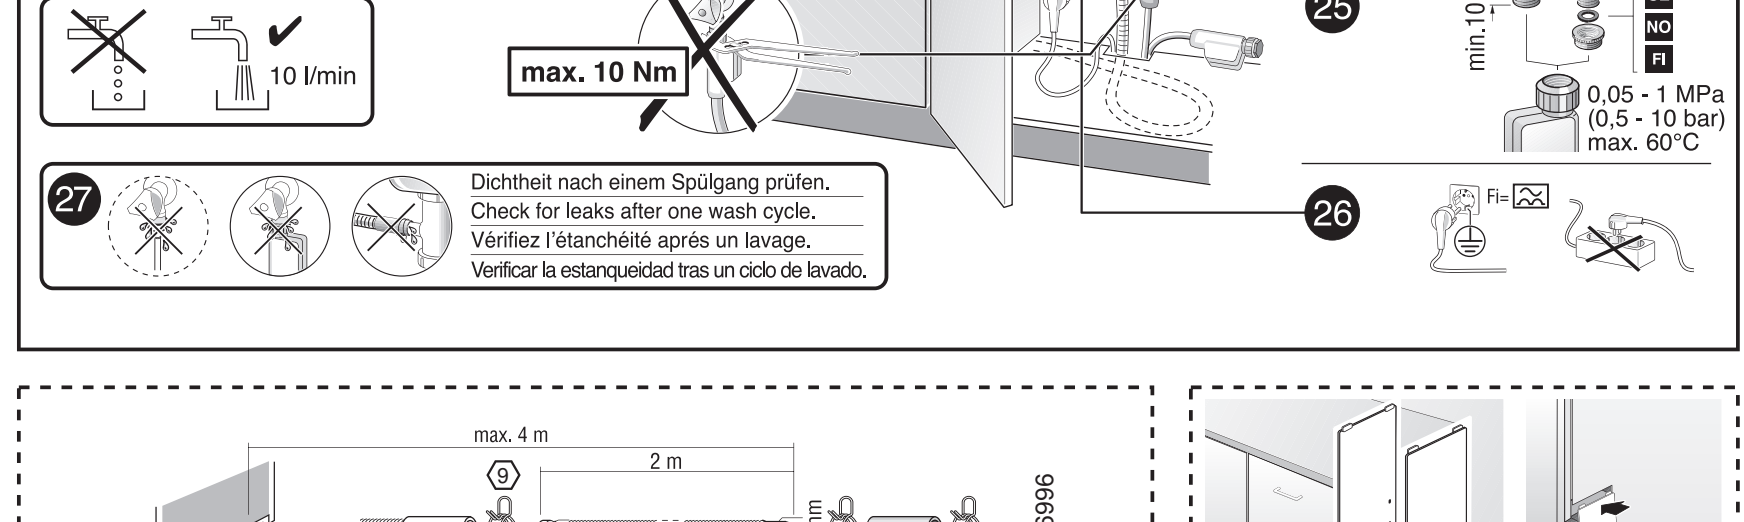

<p><b>de</b> Montageanleitung *) über Kundendienst erhältlich</p> <p><b>en</b> Installation instructions *) Available from customer service</p> <p><b>fr</b> Notice de montage *) Disponible par le biais du service après-vente</p> <p><b>nl</b> Montagevoorschrift *) Tegen meerprijs bij de Servicecenter verkrijgbaar</p> <p><b>it</b> Istruzioni per il montaggio *) Disponibile presso il servizio assistenza clienti</p> <p><b>es</b> Instrucciones de montaje *) Se puede adquirir a través del Servicio de Asistencia Técnica Oficial de la marca</p> <p><b>pt</b> Instruções de montagem *) Pode ser adquirido nos nossos Serviços Técnicos</p> <p><b>el</b> Οδηγίες τοποθέτησης *) Διατίθενται από την υπηρεσία τεχνικής εξυπηρέτησης πελατών</p> <p><b>tr</b> Montaj kılavuzu *) Yetkili servis üzerinden alınabilir</p> <p><b>sv</b> Monteringsanvisning *) kan fås via Service</p>	<p><b>no</b> Monteringsanvisning *) fåes hos kundeservice</p> <p><b>da</b> Monteringsvejledning *) Kan købes hos serviceafdelingen</p> <p><b>fi</b> Asemusohje *) Saatavissa huoltopalvelusta</p> <p><b>cs</b> Montážní návod *) K dispozici přes servisní službu</p> <p><b>sl</b> Navod na montažo *) Dostanete v službe zákaznikom</p> <p><b>pl</b> Instrukcja montażu *) Do uzyskania w punkcie serwisowym</p> <p><b>hu</b> Szerelési utasítás *) A vendégszolgálaton keresztül kapható:</p> <p><b>ro</b> Instrucțiune de montaj *) obținabilă la serviciul pentru clienți</p> <p><b>lt</b> Uputa za montažu *) može dobiti kod službe održavanja</p> <p><b>uk</b> Упутство за монтажу *) Може се наравити преко сервисне службе</p>	<p><b>si</b> Navodilo za montažo *) Lahko nabavite v servisni službi</p> <p><b>mk</b> Упатство за монтажа *) се добива преку службата за купувачи</p> <p><b>bg</b> Упътство за монтаж *) Сигурноhet någgrämligt serviset</p> <p><b>et</b> Monteerimisjuhend *) Kusige klientiteenusest</p> <p><b>lv</b> Montavimo instrukcija *) Jāgallma gauti klientų aptarnavimo servise</p> <p><b>ru</b> Монта́ж па́ручка *) Вы можете получить в сервисном центре</p> <p><b>ua</b> Інструкція по монтажу *) Можна отримати через сервісну службу</p> <p><b>kk</b> Іске қосу тәртібі нұсқаулары *) Сервис қызмет көрсету орталығында алуға жағдайы</p> <p><b>uz</b> O'rnatish yo'riqnomasi *) mijozlarga xizmat ko'rsatish markazida mavjud</p> <p><b>ka</b> მონტაჟის ინსტრუქცია *) მომსახურების ცენტრში ხელმისაწვდომია</p> <p><b>he</b> הוראות התקנה *) יציענון ממוקד ללקוחות</p> <p><b>fa</b> راهنمای نصب *) می توانید از مراکز خدمات پس از فروش تهیه فرمایید</p> <p><b>ar</b> تعليمات التركيب *) يمكن طلبها من مراكز خدمة العملاء</p> <p><b>id</b> Instruksi Pemasangan *) bisa didapatkan melalui Customer Service</p> <p><b>th</b> ការប្រើប្រាស់ប្រព័ន្ធគ្រប់គ្រងទឹក *) អាចទទួលបានពីមជ្ឈមណ្ឌលសេវាអតិថិជន</p> <p><b>ko</b> 설치 설명서 *) 고객서비스 센터에서 구입 가능</p> <p><b>zh-tw</b> 安裝說明書 *) 可向售後服務站索取</p>
--	---	--