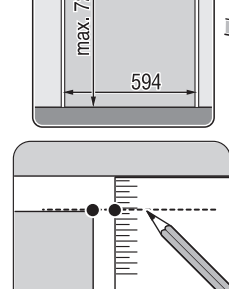

1

2a

2b

Mat-Nr. 622456

3

nicht einklemmen
do not pinch
ne pas coincer
No doblar

4

verspannen
brace
caler verticalement
Enrasar

0-80 mm

SW 13

5

max. 725
594

6

Torx T 20

7

max. 1,2 mm

2,5-8,5 kg

8

9

9

9

10

11

Blau - Kaltwasser
Rot - Warmwasser
Blue - Cold water
Red - Hot water
Bleu - Eau froide
Rouge - Eau chaude
Azul - Agua fría
Rojo - Agua caliente

Scheibe entfernen
remove disc
enlever le disque
Eliminar disco

max. 10 Nm

Dichtheit nach einem Spülgang prüfen.
Check for leaks after one wash cycle.
Vérifiez l'étanchéité après un lavage.
Verificar la estanqueidad tras un ciclo de lavado.

10 l/min

0,05 - 1 MPa
(0,5 - 10 bar)
max. 60°C

1
4
5A

6A

7A

8
11