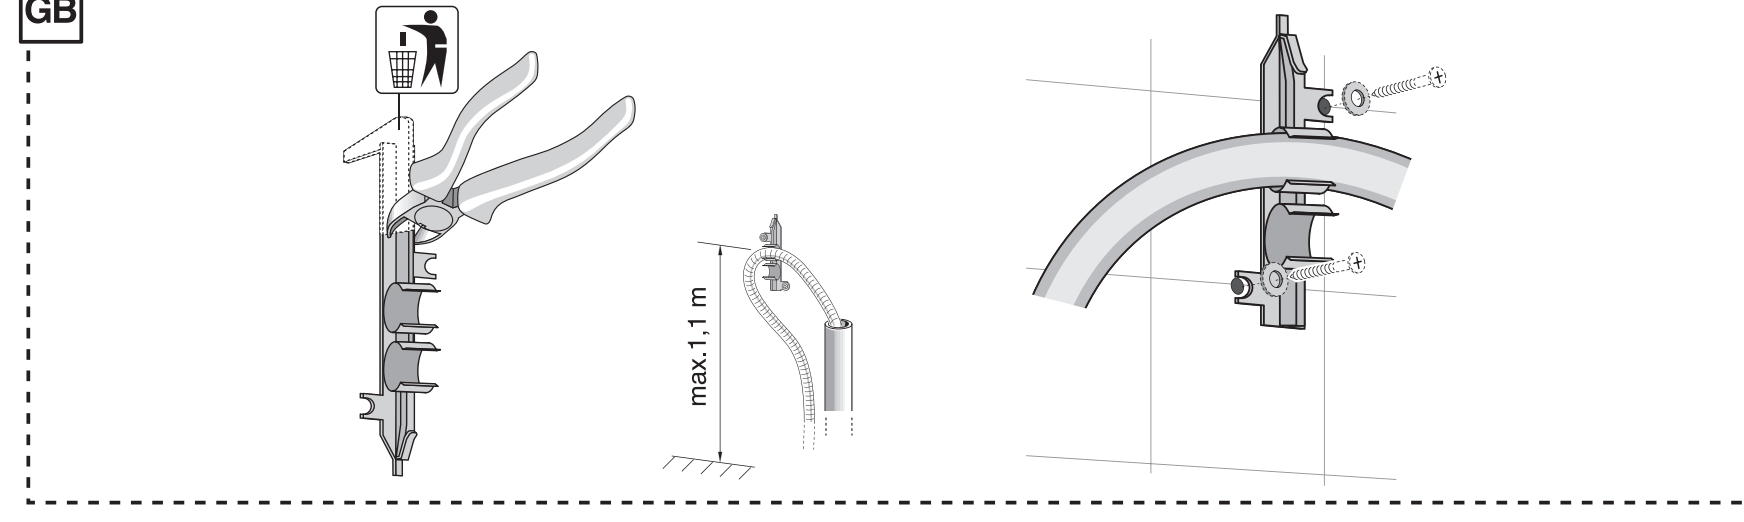

de Montageanleitung *) über Kundendienst erhältlich en Installation instructions *) Available from customer service fr Notice de montage *) Disponible par le biais du service après-vente nl Montagevoorschrift *) Tegen meerprijs bij de Servicecenter verkrijgbaar it Istruzioni per il montaggio *) Disponibile presso il servizio assistenza clienti es Instrucciones de montaje *) Se puede adquirir a través del Servicio de Asistencia Técnica Oficial de la marca pt Instruções de montagem *) Pode ser adquirido nos nossos Serviços Técnicos el Οδηγίες τοποθέτησης *) Διατίθενται από την υπηρεσία τεχνικής εξυπηρέτησης πελατών tr Montaj kılavuzu *) Yetkili servis üzerinden alınabilir sv Monteringsanvisning *) kan fås via Service	no Monteringsanvisning *) fåes hos kundeservice da Monteringsvejledning *) Kan købes hos serviceafdelingen fi Asemusohje *) Saatavissa huoltopalvelusta cs Montážní návod *) K dispozici přes servisní službu sl Navod na montažo *) Dostanete v službe zákaznikom pl Instrukcja montażu *) Do uzyskania w punkcie serwisowym hu Szerelési utasítás *) A vendégszolgálaton keresztül kapható: ro Instrucțiune de montaj *) obținabilă la serviciul pentru clienți lt Uputa za montažu *) može dobiti kod službe održavanja uk Упутство за монтажу *) Може се наравити преко сервисне службе	si Navodilo za montažo *) Lahko nabavite v servisni službi mk Упатство за монтажа *) се добива преку службата за купувачи bg Упътство за монтаж *) Сигурноhet någgrämligt serviset et Monteerimisjuhend *) Kusige klientiteenusest lv Montavimo instrukcija *) Jāgallma gauti klientų aptarnavimo servise ru Монта́ж па́ручка *) Вы можете получить в сервисном центре ua Інструкція по монтажу *) Можна отримати через сервісну службу kk Іске қосу тәртібі нұсқаулары *) Сервис қызмет көрсету орталығында алуға жағдайы uz O'rnatish yo'riqnomasi *) mijozlarga xizmat ko'rsatish markazida mavjud ka მონტაჟის ინსტრუქცია *) მომსახურების ცენტრში ხელმისაწვდომია he הוראות התקנה *) יציענון ממוקד ללקוחות fa راهنمای نصب *) می توانید از مراکز خدمات پس از فروش تهیه فرمایید ar تعليمات التركيب *) يمكن طلبها من مراكز خدمة العملاء id Instruksi Pemasangan *) bisa didapatkan melalui Customer Service th ការប្រើប្រាស់ប្រព័ន្ធគ្រប់គ្រងទឹក *) អាចទទួលបានពីមជ្ឈមណ្ឌលសេវាអតិថិជន ko 설치 설명서 *) 고객서비스 센터에서 구입 가능 zh-tw 安裝說明書 *) 可向售後服務站索取