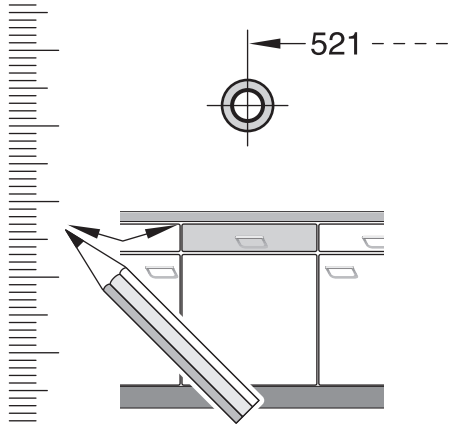

1

2a

2b

Mat-Nr. 622456

3

nicht einklemmen
do not pinch
ne pas coincer
No doblar

4

verspannen
brace
caler verticalement
Enrasar

0-80 mm

SW 13

5

max. 725
594

6

Torx T 20

7

max. 1,2 mm

2,5-8,5 kg

8

9

9

9

10

11

Blau - Kaltwasser
Rot - Warmwasser
Blue - Cold water
Red - Hot water
Bleu - Eau froide
Rouge - Eau chaude
Azul - Agua fría
Rojo - Agua caliente

Scheibe entfernen
remove disc
enlever le disque
Eliminar disco

max. 10 Nm

Dichtheit nach einem Spülgang prüfen.
Check for leaks after one wash cycle.
Vérifiez l'étanchéité après un lavage.
Verificar la estanqueidad tras un ciclo de lavado.

10 l/min

0,05 - 1 MPa
(0,5 - 10 bar)
max. 60°C

1
4
5A

6A

7A

8
11