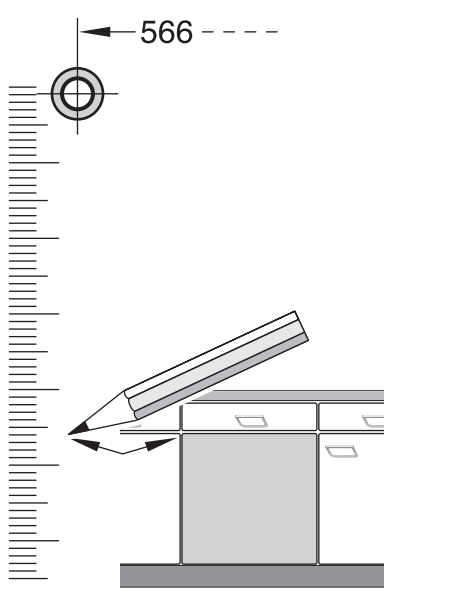

1

2a

2b

Mat-Nr. 622456

3

nicht einklemmen
do not pinch
ne pas coincer
No doblar

4

verspannen
brace
caler verticalement
Enrasar

0-80 mm

SW 13

5

max. 725
594

6

Torx T 20

7

max. 1,2 mm

2,5-8,5 kg

8

9

9

9

10

11

Blau - Kaltwasser
Rot - Warmwasser
Blue - Cold water
Red - Hot water
Bleu - Eau froide
Rouge - Eau chaude
Azul - Agua fría
Rojo - Agua caliente

Scheibe entfernen
remove disc
enlever le disque
Eliminar disco

max. 10 Nm

Dichtheit nach einem Spülgang prüfen.
Check for leaks after one wash cycle.
Vérifiez l'étanchéité après un lavage.
Verificar la estanqueidad tras un ciclo de lavado.

10 l/min

0,05 - 1 MPa
(0,5 - 10 bar)
max. 60°C

1
4
5A

6A

7A

8
11