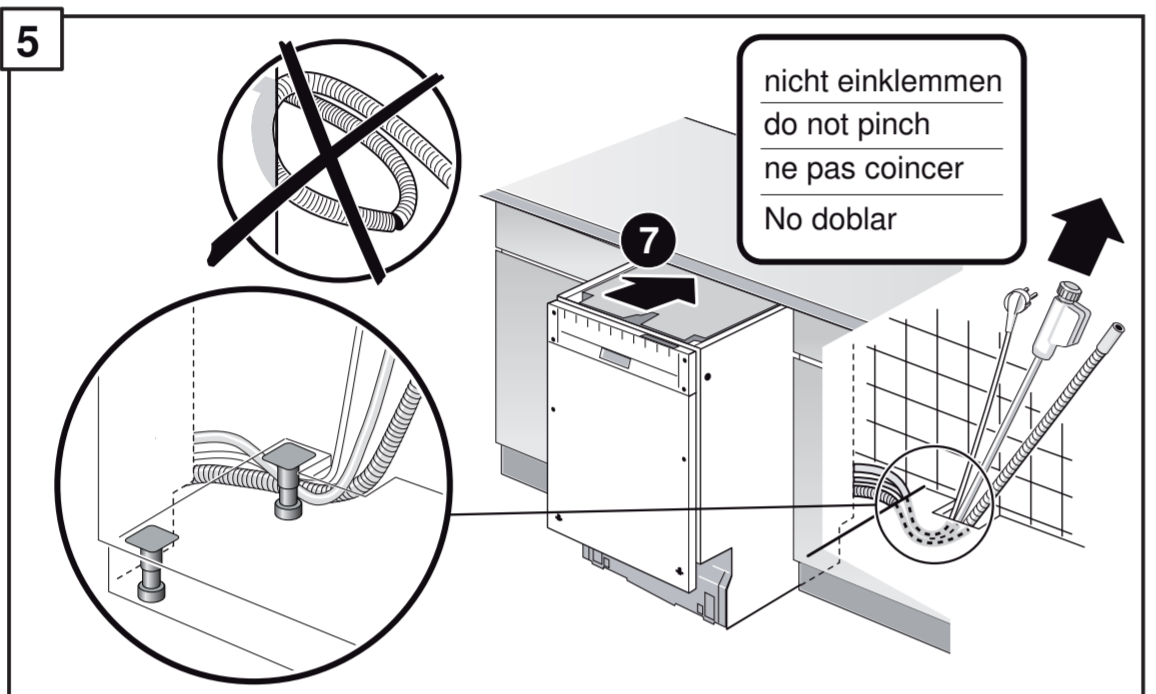

GV 640 Voll-I - 86,5 cm - m. GS 9001 107 621 (9505)