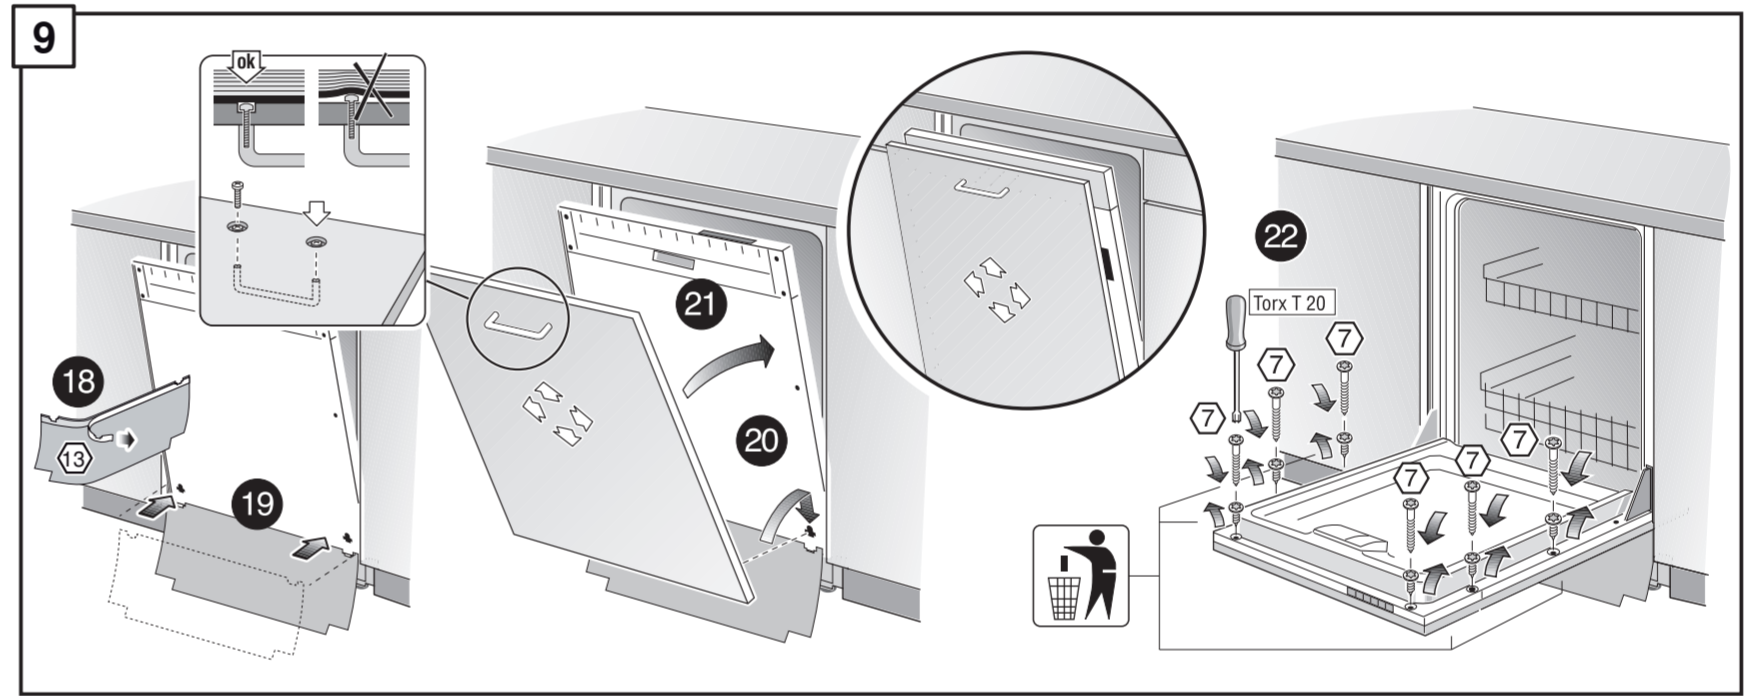

GV 640 Voll-I - 86,5 cm - m. GS 9001 107 621 (9505)