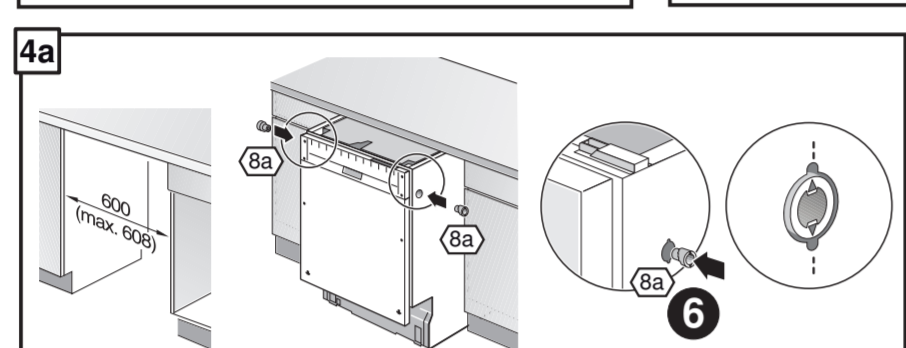

1
6
7a

8a

9a

10 >>> 14

min. 70 mm
max. 150 mm

einstellen
adjust
régler
ajustar

Scheibe entfernen
remove disc
enlever le disque
Eliminar disco

Dichtheit nach einem Spülgang prüfen.
Check for leaks after one wash cycle.
Vérifiez l'étanchéité après un lavage.
Verificar la estanqueidad tras un ciclo de lavado