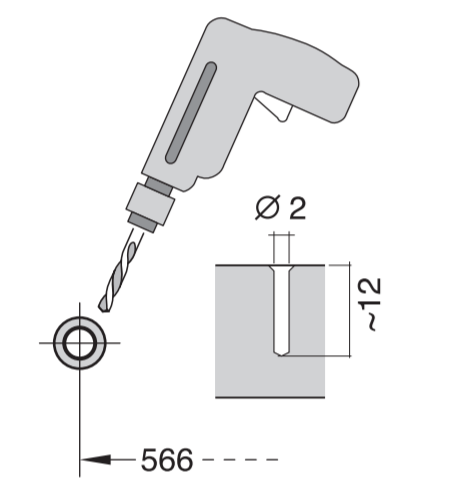

1
6
7a

8a

9a

10 >>> 14

min. 70 mm
max. 150 mm

einstellen
adjust
régler
ajustar

Scheibe entfernen
remove disc
enlever le disque
Eliminar disco

Dichtheit nach einem Spülgang prüfen.
Check for leaks after one wash cycle.
Vérifiez l'étanchéité après un lavage.
Verificar la estanqueidad tras un ciclo de lavado

3 m
3 m

EU *) Mat-Nr. 644533
GB *) Mat-Nr. 644534

Mat-Nr. 350564
Mat-Nr. 657927