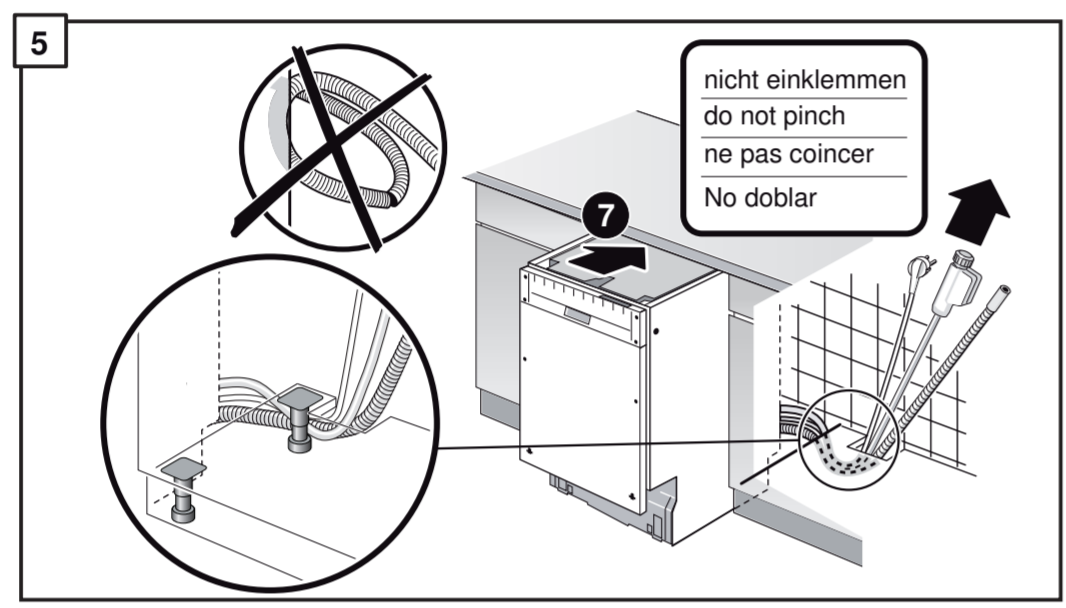

1
6
7a

8a

9a

10 >>> 14

min. 70 mm
max. 150 mm

einstellen
adjust
régler
ajustar

Scheibe entfernen
remove disc
enlever le disque
Eliminar disco

Dichtheit nach einem Spülgang prüfen.
Check for leaks after one wash cycle.
Vérifiez l'étanchéité après un lavage.
Verificar la estanqueidad tras un ciclo de lavado