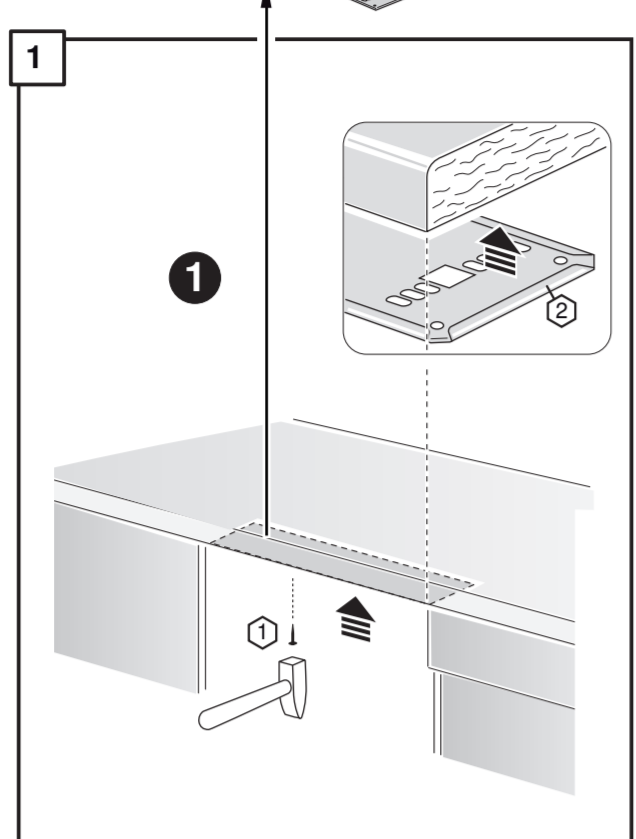

1
6
7a

8a

9a

10 >>> 14

min. 70 mm
max. 150 mm

einstellen
adjust
régler
ajustar

Scheibe entfernen
remove disc
enlever le disque
Eliminar disco

Dichtheit nach einem Spülgang prüfen.
Check for leaks after one wash cycle.
Vérifiez l'étanchéité après un lavage.
Verificar la estanqueidad tras un ciclo de lavado