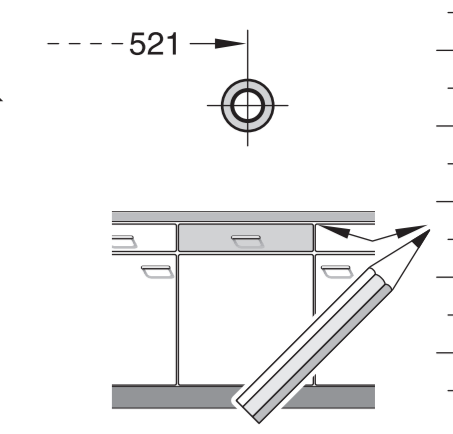

1
6
7a

8a

9a

10 >>> 14

min. 70 mm
max. 150 mm

einstellen
adjust
régler
ajustar

Scheibe entfernen
remove disc
enlever le disque
Eliminar disco

Dichtheit nach einem Spülgang prüfen.
Check for leaks after one wash cycle.
Vérifiez l'étanchéité après un lavage.
Verificar la estanqueidad tras un ciclo de lavado