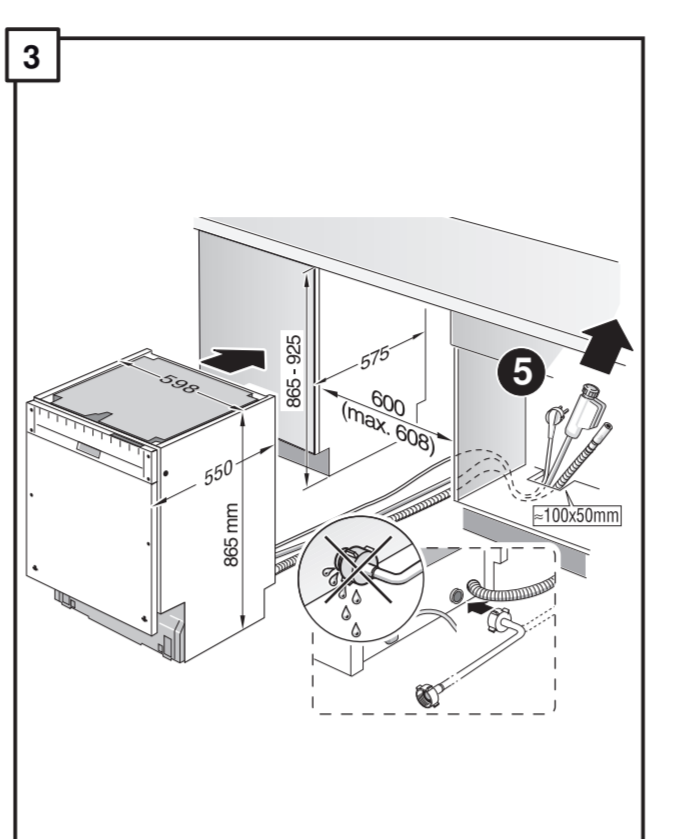

1
6
7a

8a

9a

10 >>> 14

min. 70 mm
max. 150 mm

einstellen
adjust
régler
ajustar

Scheibe entfernen
remove disc
enlever le disque
Eliminar disco

Dichtheit nach einem Spülgang prüfen.
Check for leaks after one wash cycle.
Vérifiez l'étanchéité après un lavage.
Verificar la estanqueidad tras un ciclo de lavado