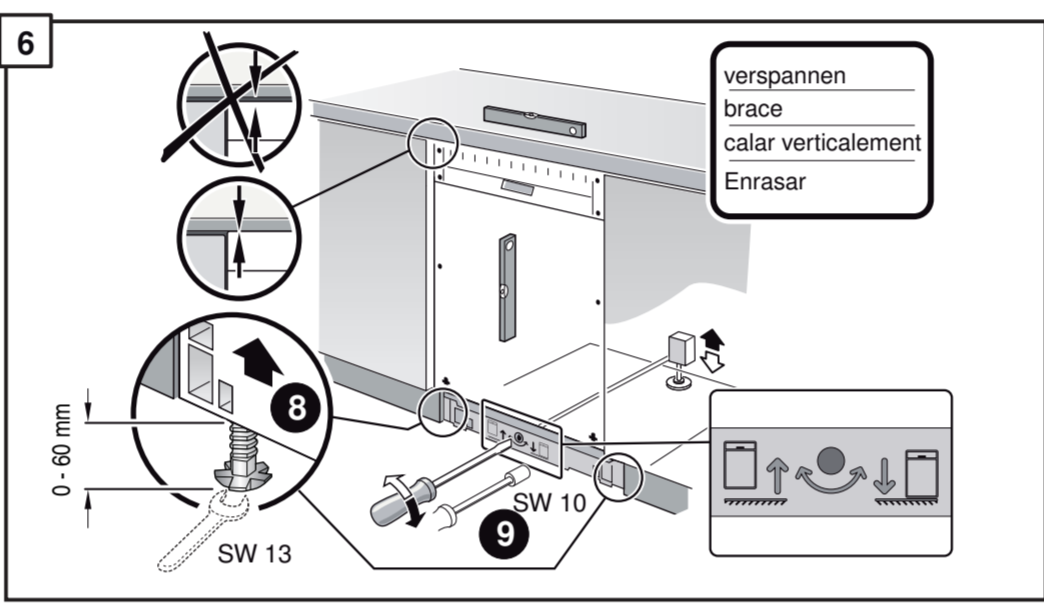

1
6
7a

8a

9a

10 >>> 14

min. 70 mm
max. 150 mm

einstellen
adjust
régler
ajustar

Scheibe entfernen
remove disc
enlever le disque
Eliminar disco

Dichtheit nach einem Spülgang prüfen.
Check for leaks after one wash cycle.
Vérifiez l'étanchéité après un lavage.
Verificar la estanqueidad tras un ciclo de lavado