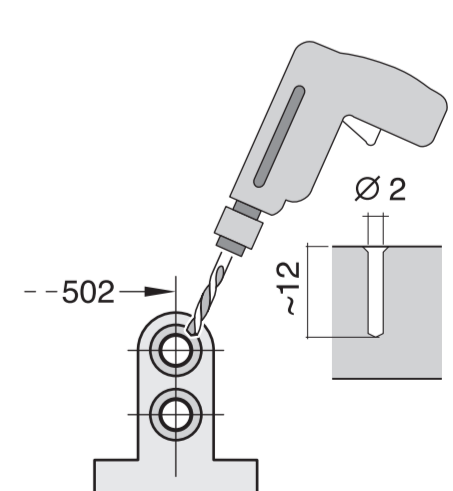

1
6
7a

8a

9a

10 >>> 14

min. 70 mm
max. 150 mm

einstellen
adjust
régler
ajustar

Scheibe entfernen
remove disc
enlever le disque
Eliminar disco

Dichtheit nach einem Spülgang prüfen.
Check for leaks after one wash cycle.
Vérifiez l'étanchéité après un lavage.
Verificar la estanqueidad tras un ciclo de lavado