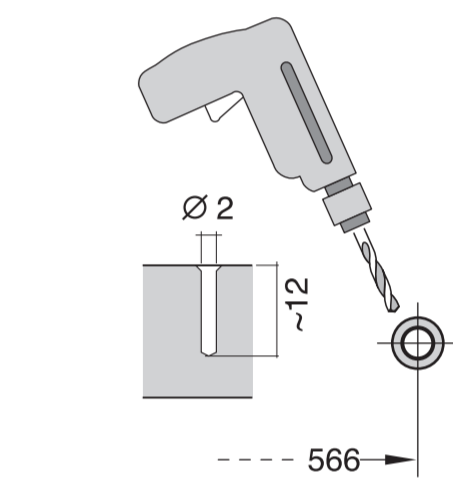

1
6
7a

8a

9a

10 >>> 14

min. 70 mm
max. 150 mm

einstellen
adjust
régler
ajustar

Scheibe entfernen
remove disc
enlever le disque
Eliminar disco

Dichtheit nach einem Spülgang prüfen.
Check for leaks after one wash cycle.
Vérifiez l'étanchéité après un lavage.
Verificar la estanqueidad tras un ciclo de lavado

3 m
3 m

EU *) Mat-Nr. 644533
GB *) Mat-Nr. 644534

Mat-Nr. 350564
Mat-Nr. 657927