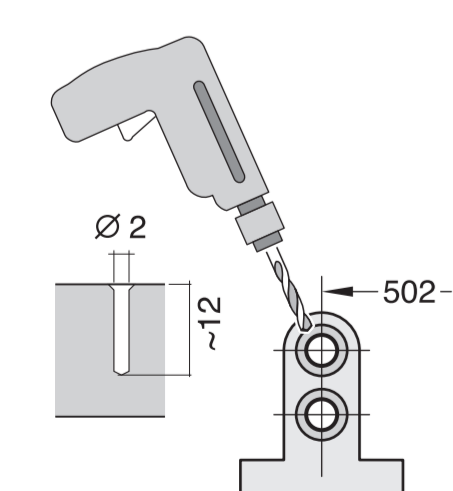

1
6
7a

8a

9a

10 >>> 14

min. 70 mm
max. 150 mm

einstellen
adjust
régler
ajustar

Scheibe entfernen
remove disc
enlever le disque
Eliminar disco

Dichtheit nach einem Spülgang prüfen.
Check for leaks after one wash cycle.
Vérifiez l'étanchéité après un lavage.
Verificar la estanqueidad tras un ciclo de lavado