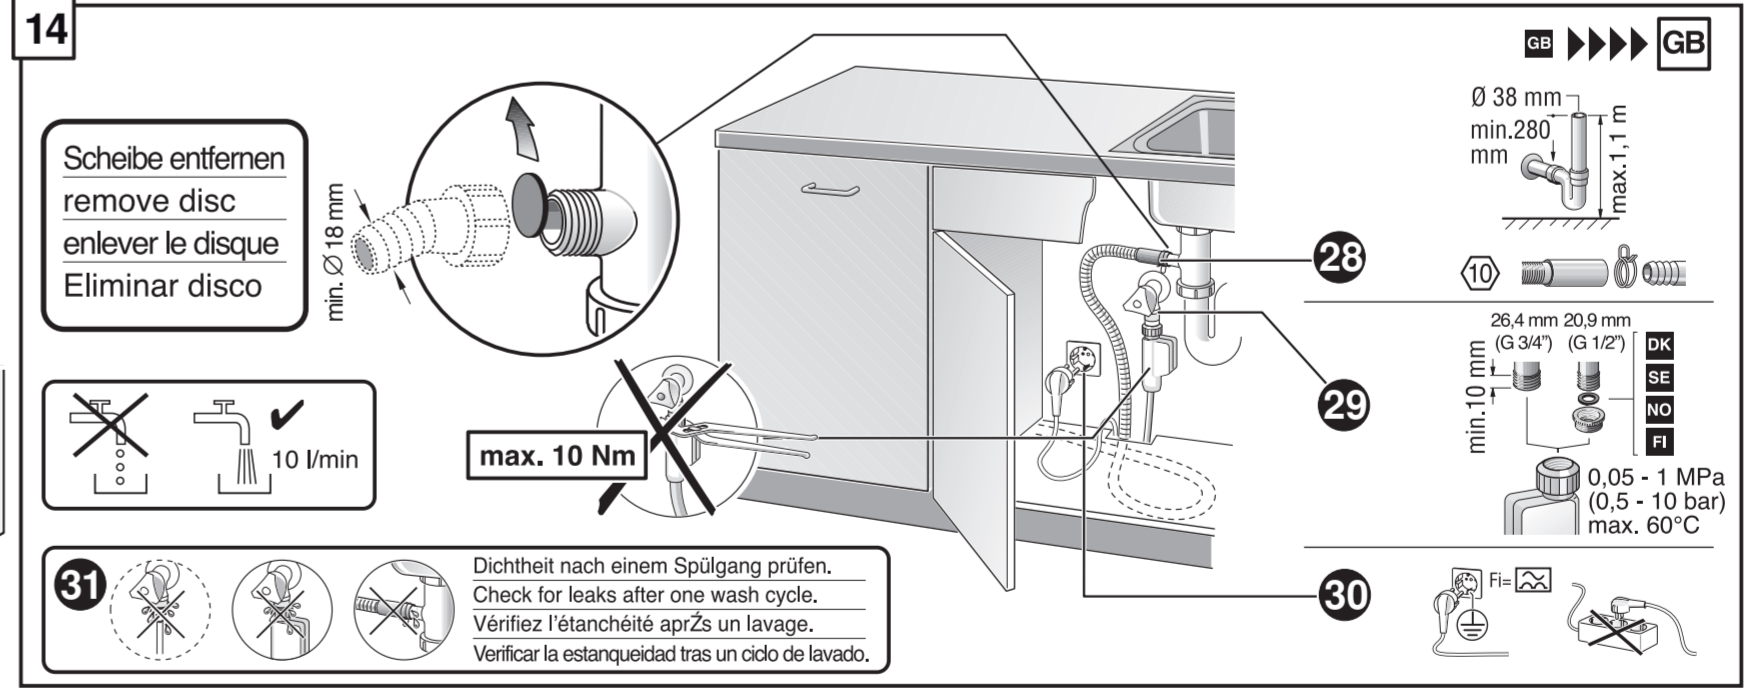

GV 640 Voll-I - 86,5 cm - m. GS 9001 107 621 (9505)