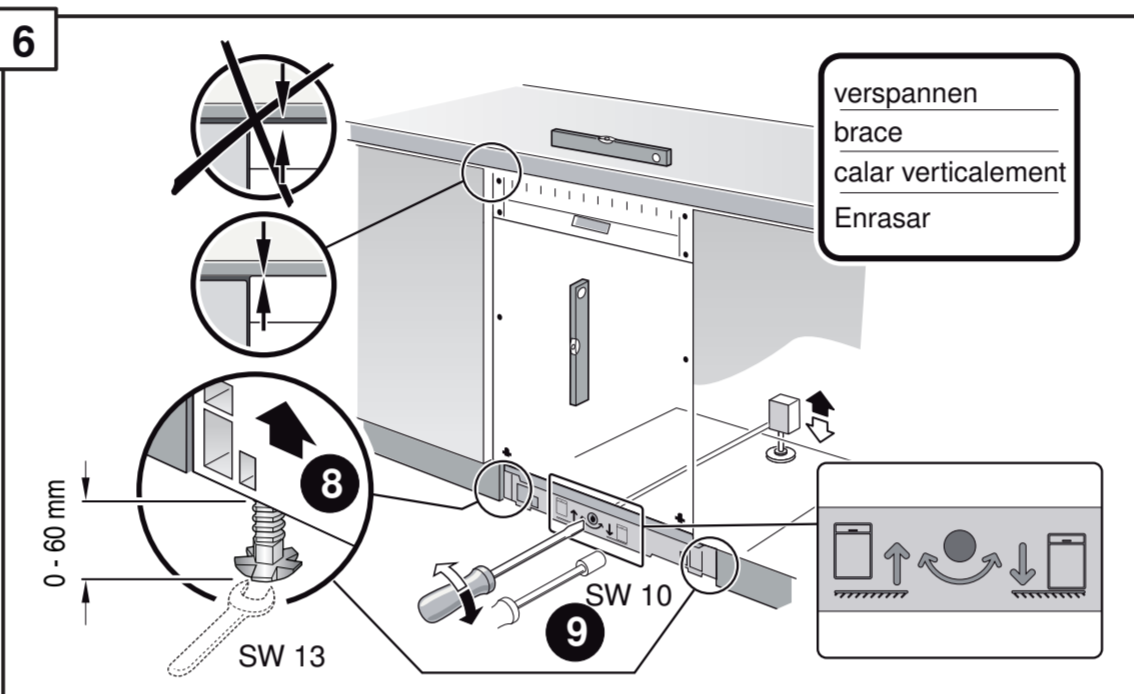

GV 640 Voll-I - 86,5 cm - m. GS 9001 107 621 (9505)