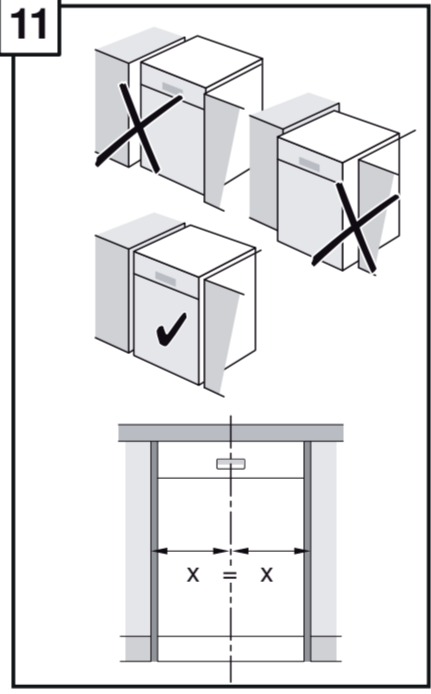

GV 640 Voll-I - 86,5 cm - m. GS 9001 107 621 (9505)