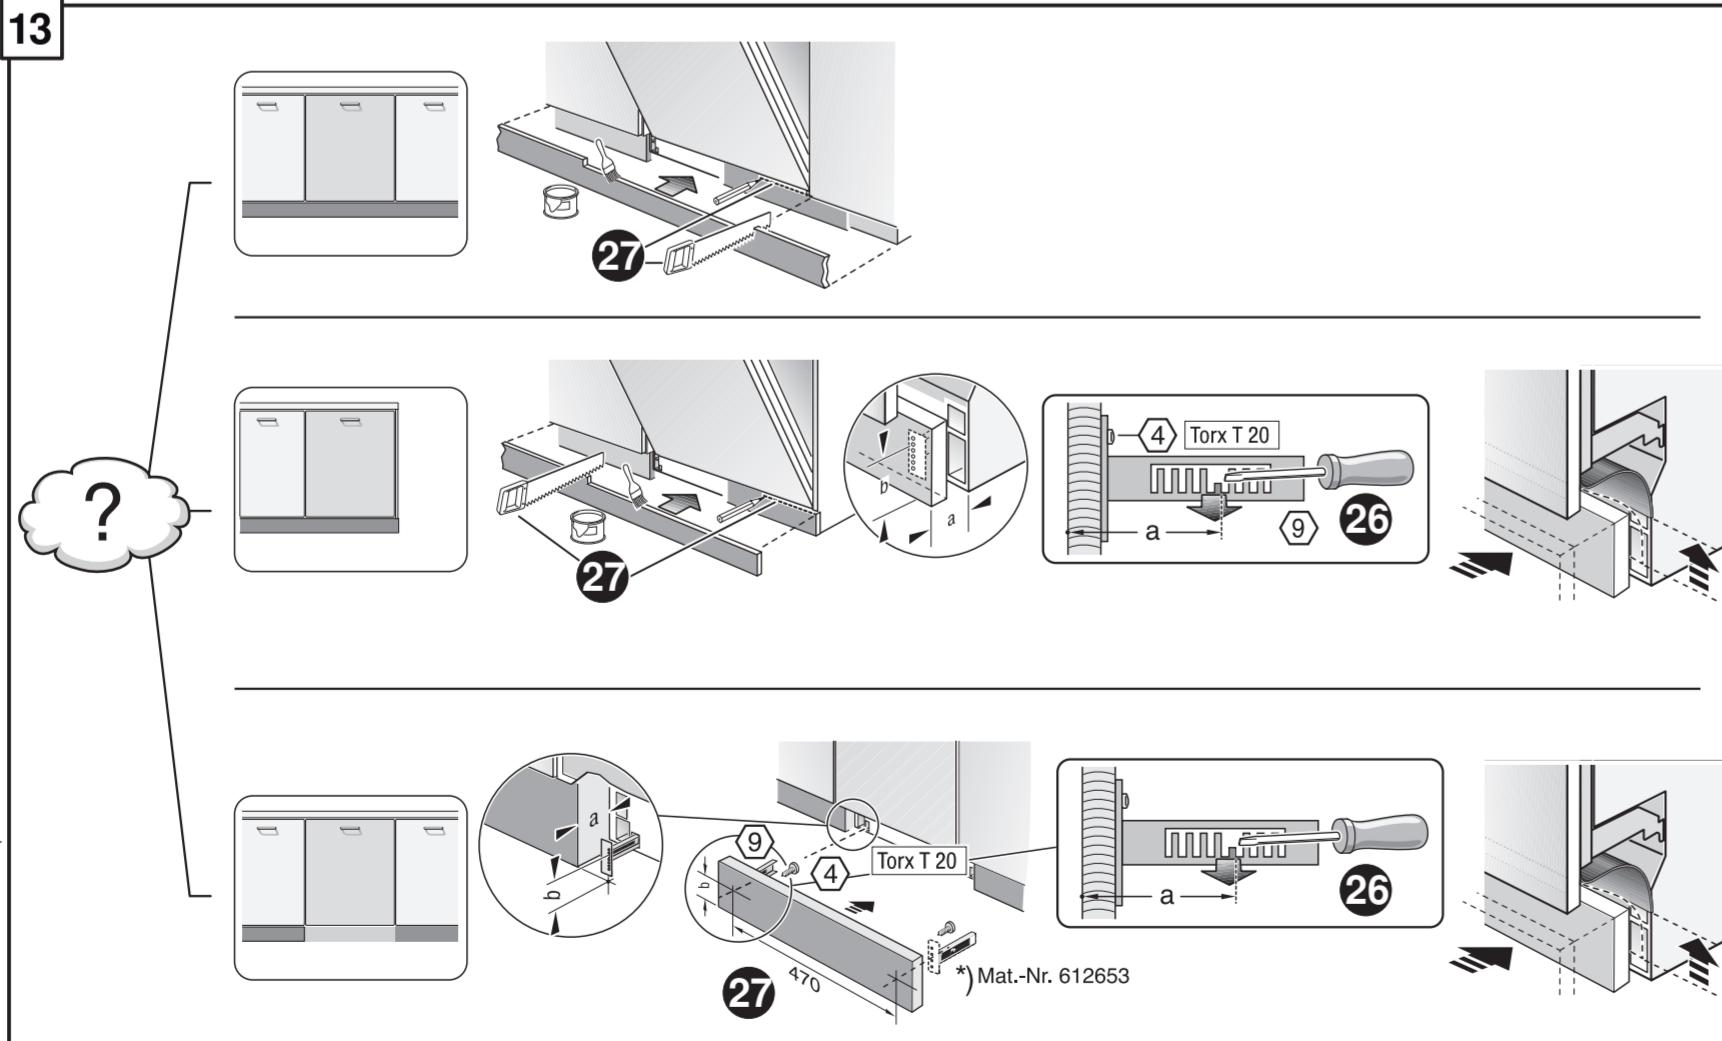

GV 640 Voll-I - 86,5 cm - m. GS 9001 107 621 (9505)