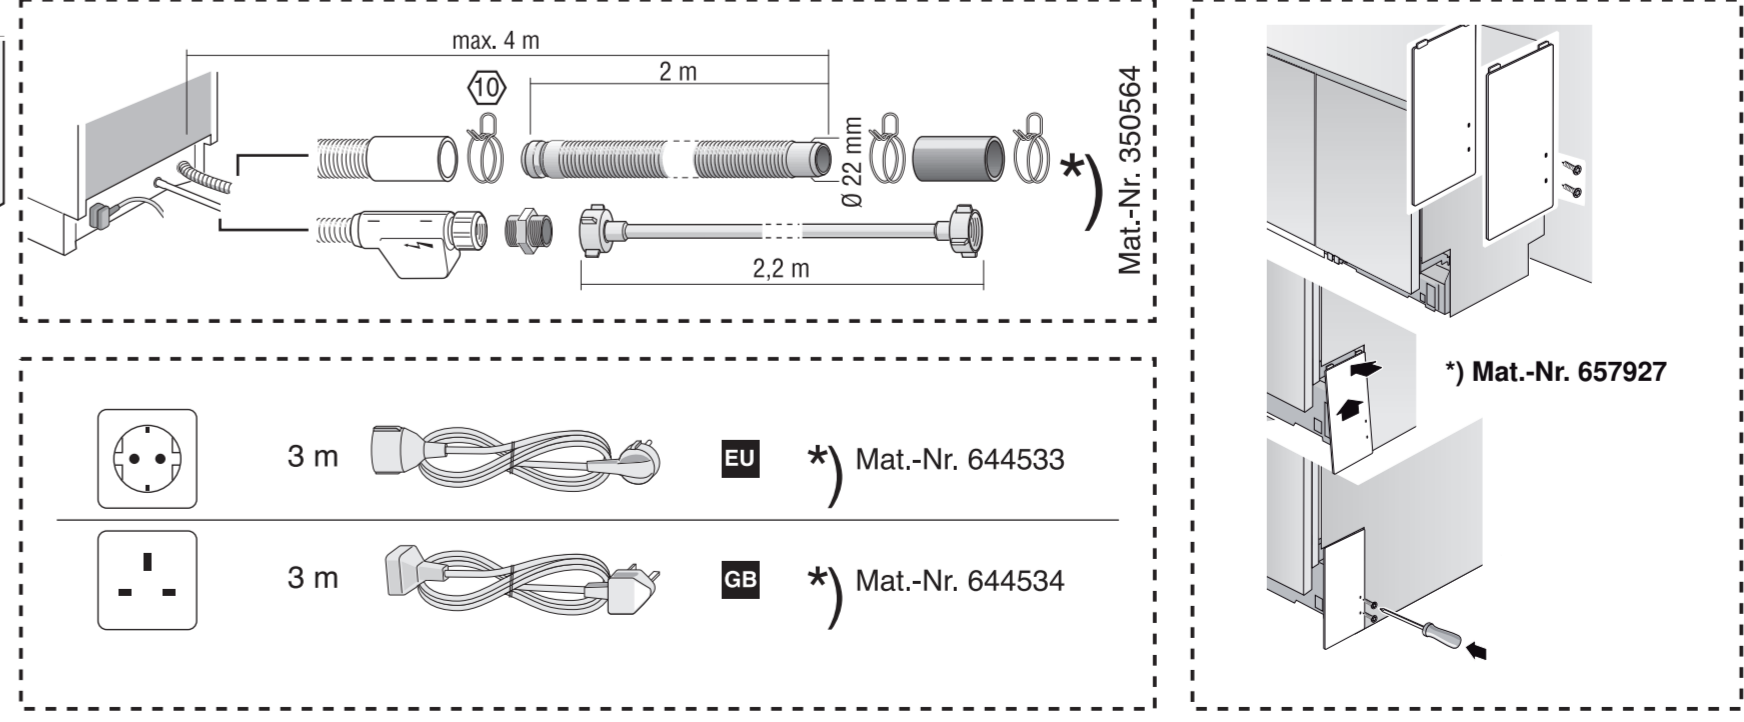

GV 640 Voll-I - 86,5 cm - m. GS 9001 107 621 (9505)