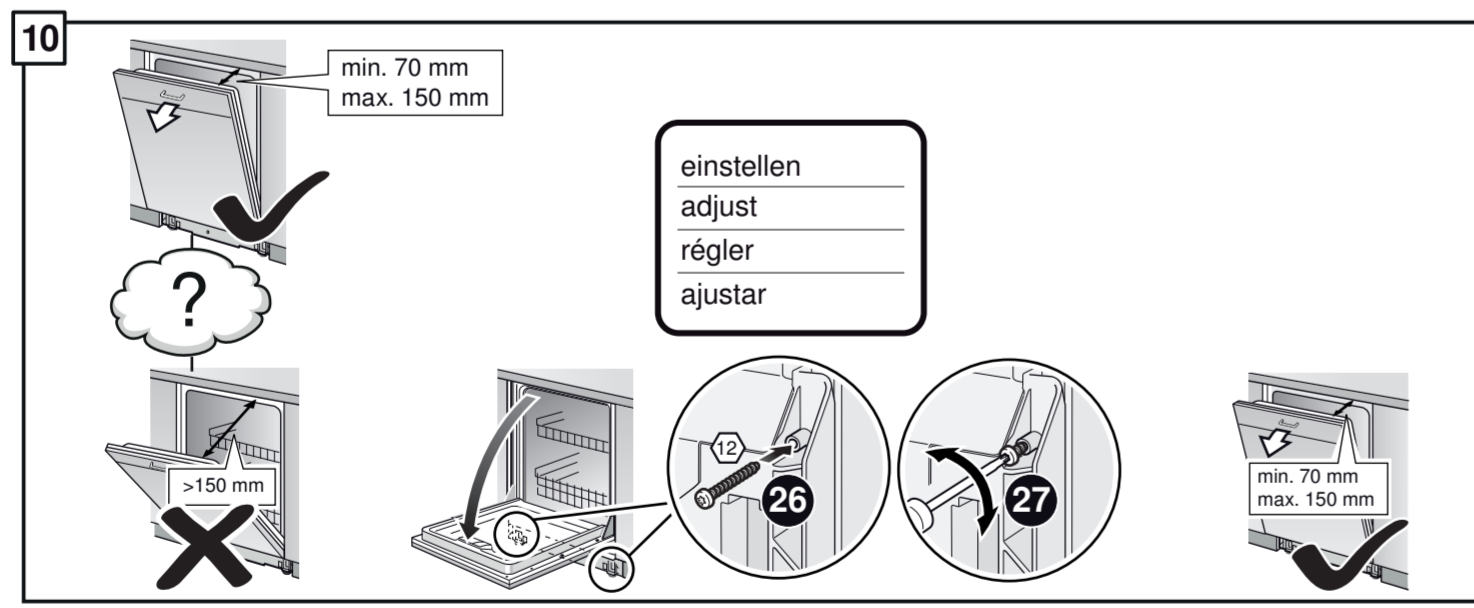

1
6
7a

8a

9a

10 >>> 14

min. 70 mm
max. 150 mm

einstellen
adjust
régler
ajustar

Scheibe entfernen
remove disc
enlever le disque
Eliminar disco

Dichtheit nach einem Spülgang prüfen.
Check for leaks after one wash cycle.
Vérifiez l'étanchéité après un lavage.
Verificar la estanqueidad tras un ciclo de lavado