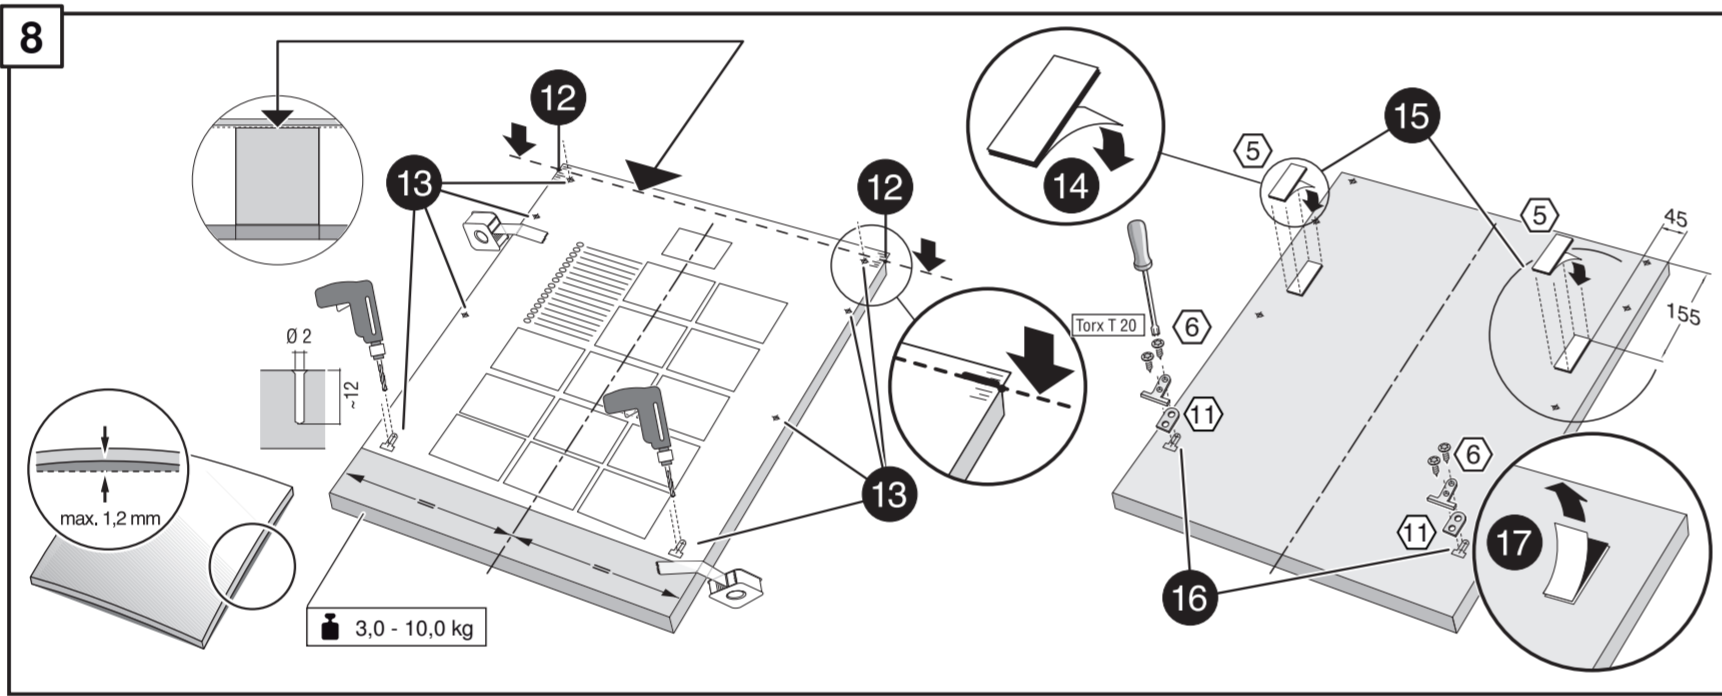

GV 640 Voll-I - 86,5 cm - m. GS 9001 107 621 (9505)