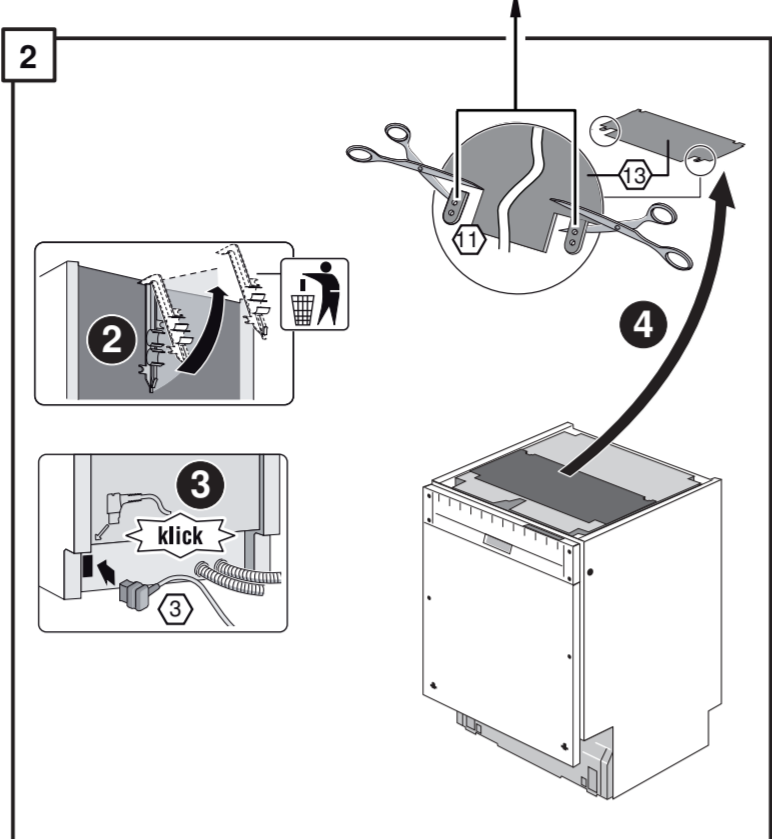

1
6
7a

8a

9a

10 >>> 14

min. 70 mm
max. 150 mm

einstellen
adjust
régler
ajustar

Scheibe entfernen
remove disc
enlever le disque
Eliminar disco

Dichtheit nach einem Spülgang prüfen.
Check for leaks after one wash cycle.
Vérifiez l'étanchéité après un lavage.
Verificar la estanqueidad tras un ciclo de lavado