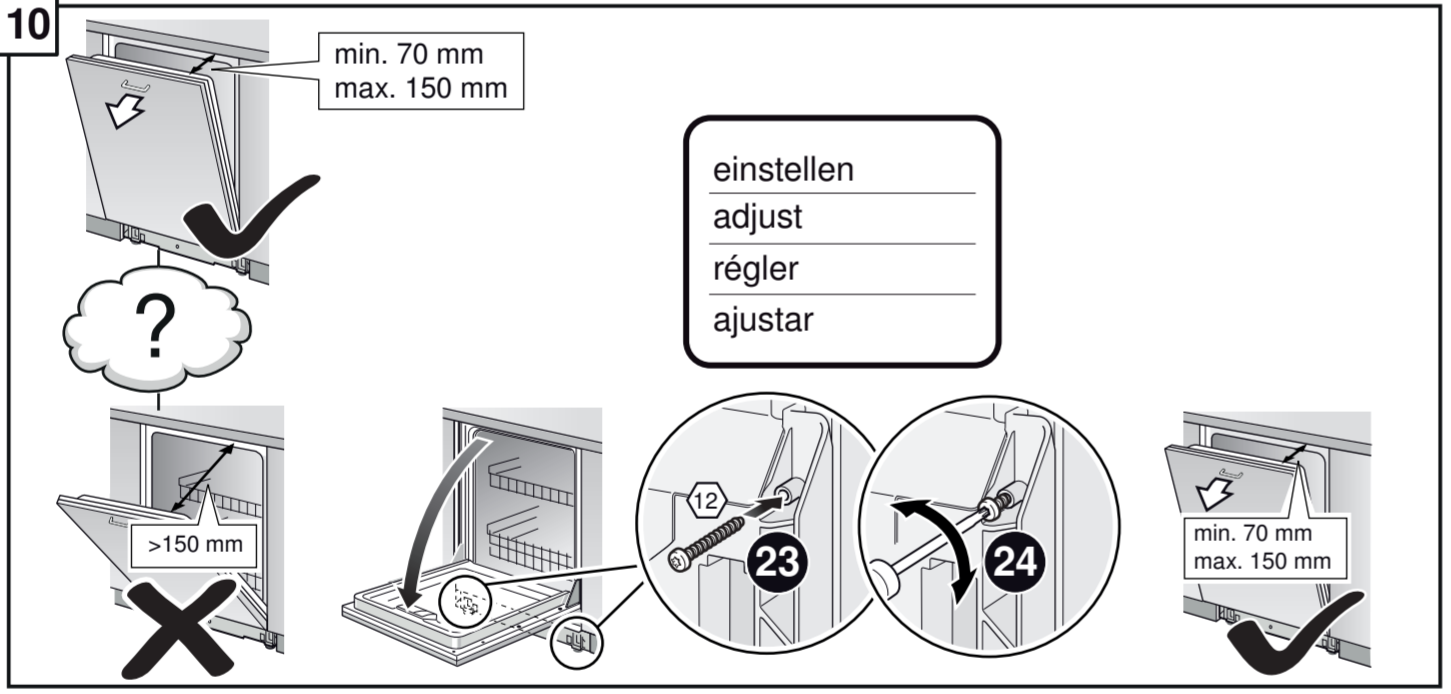

GV 640 Voll-I - 86,5 cm - m. GS 9001 107 621 (9505)