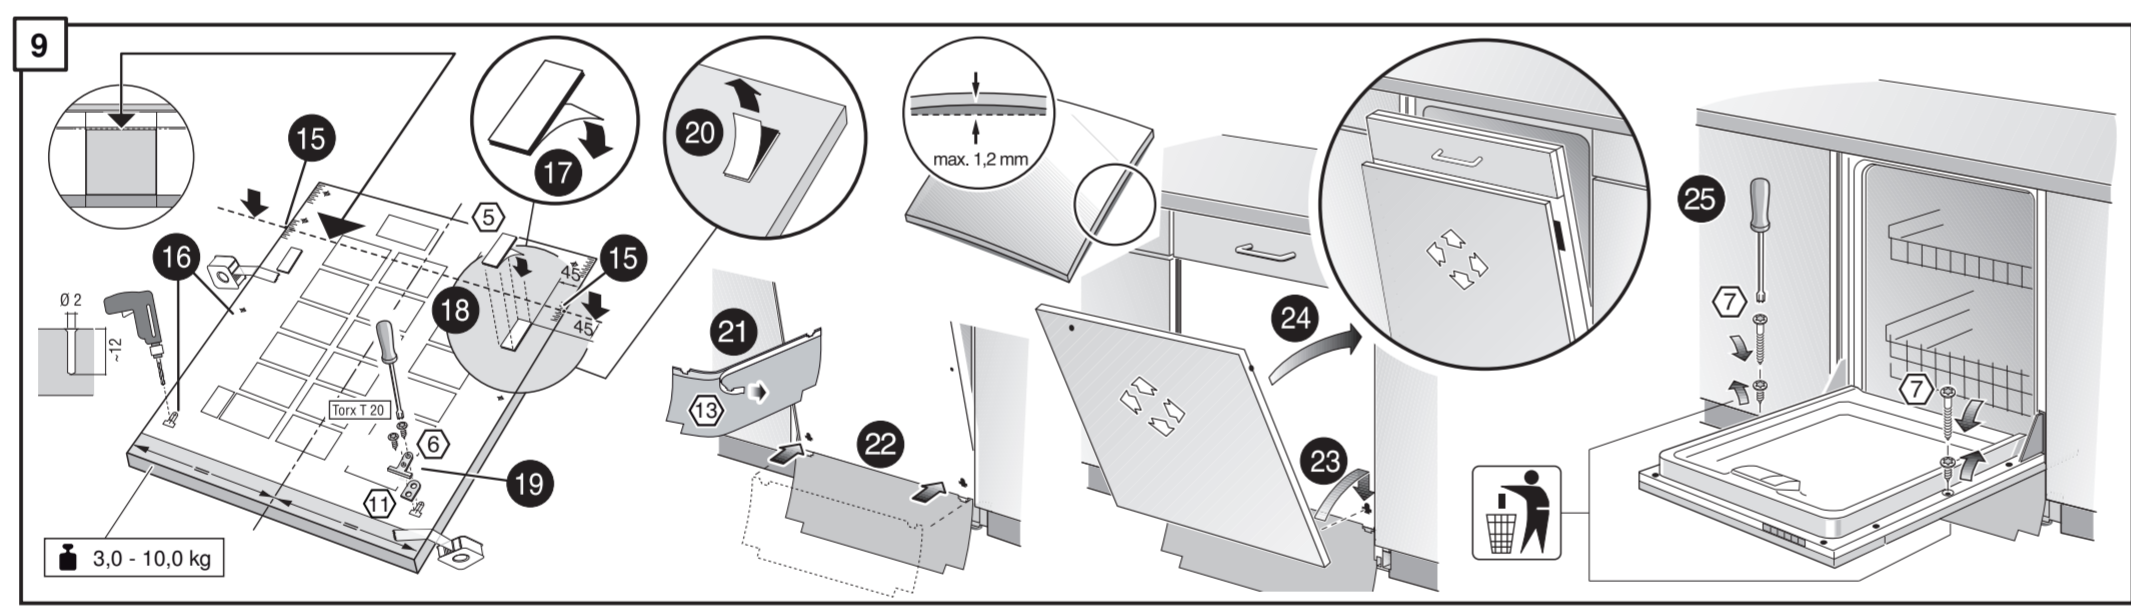

1
6
7a

8a

9a

10 >>> 14

min. 70 mm
max. 150 mm

einstellen
adjust
régler
ajustar

Scheibe entfernen
remove disc
enlever le disque
Eliminar disco

Dichtheit nach einem Spülgang prüfen.
Check for leaks after one wash cycle.
Vérifiez l'étanchéité après un lavage.
Verificar la estanqueidad tras un ciclo de lavado