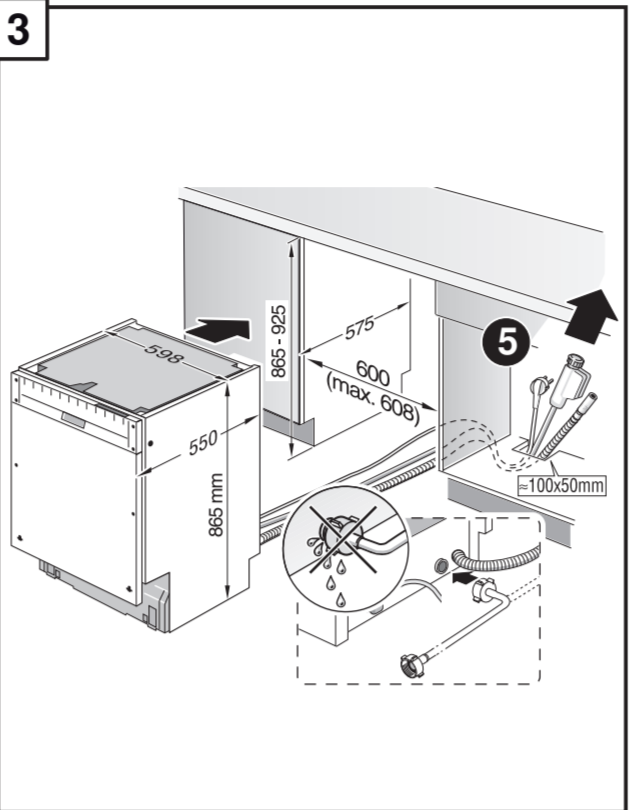

GV 640 Voll-I - 86,5 cm - m. GS 9001 107 621 (9505)