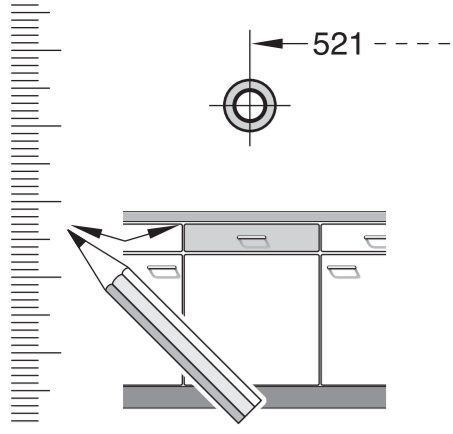

1
6
7a

8a

9a

10 >>> 14

min. 70 mm
max. 150 mm

einstellen
adjust
régler
ajustar

Scheibe entfernen
remove disc
enlever le disque
Eliminar disco

Dichtheit nach einem Spülgang prüfen.
Check for leaks after one wash cycle.
Vérifiez l'étanchéité après un lavage.
Verificar la estanqueidad tras un ciclo de lavado

3 m
3 m

EU *) Mat-Nr. 644533
GB *) Mat-Nr. 644534

Mat-Nr. 350564
Mat-Nr. 657927