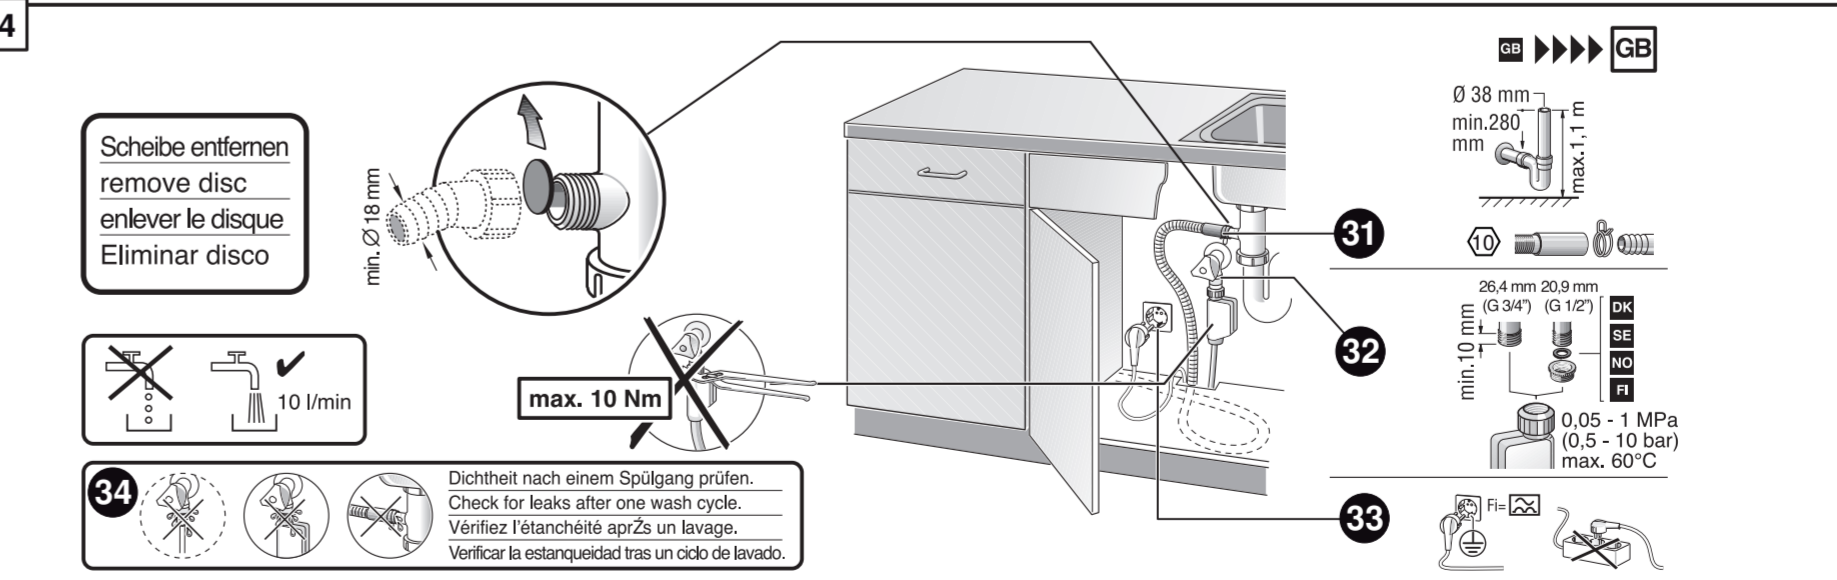

1
6
7a

8a

9a

10 >>> 14

min. 70 mm
max. 150 mm

einstellen
adjust
régler
ajustar

Scheibe entfernen
remove disc
enlever le disque
Eliminar disco

Dichtheit nach einem Spülgang prüfen.
Check for leaks after one wash cycle.
Vérifiez l'étanchéité après un lavage.
Verificar la estanqueidad tras un ciclo de lavado