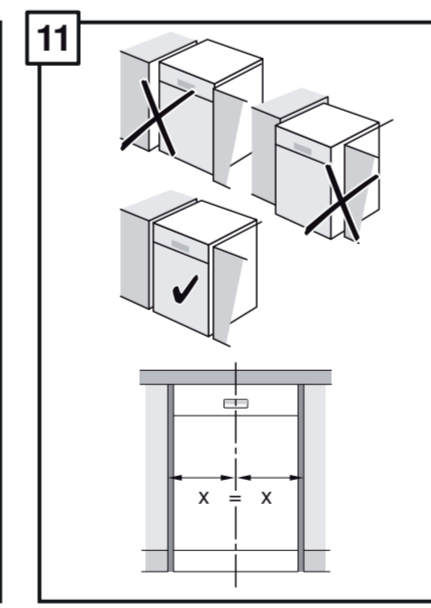

1
6
7a

8a

9a

10 >>> 14

min. 70 mm
max. 150 mm

einstellen
adjust
régler
ajustar

Scheibe entfernen
remove disc
enlever le disque
Eliminar disco

Dichtheit nach einem Spülgang prüfen.
Check for leaks after one wash cycle.
Vérifiez l'étanchéité après un lavage.
Verificar la estanqueidad tras un ciclo de lavado