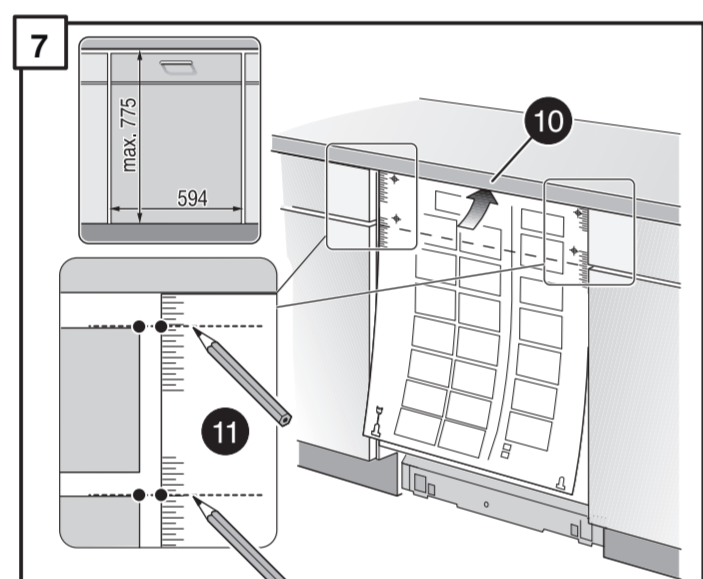

1
6
7a

8a

9a

10 >>> 14

min. 70 mm
max. 150 mm

einstellen
adjust
régler
ajustar

Scheibe entfernen
remove disc
enlever le disque
Eliminar disco

Dichtheit nach einem Spülgang prüfen.
Check for leaks after one wash cycle.
Vérifiez l'étanchéité après un lavage.
Verificar la estanqueidad tras un ciclo de lavado