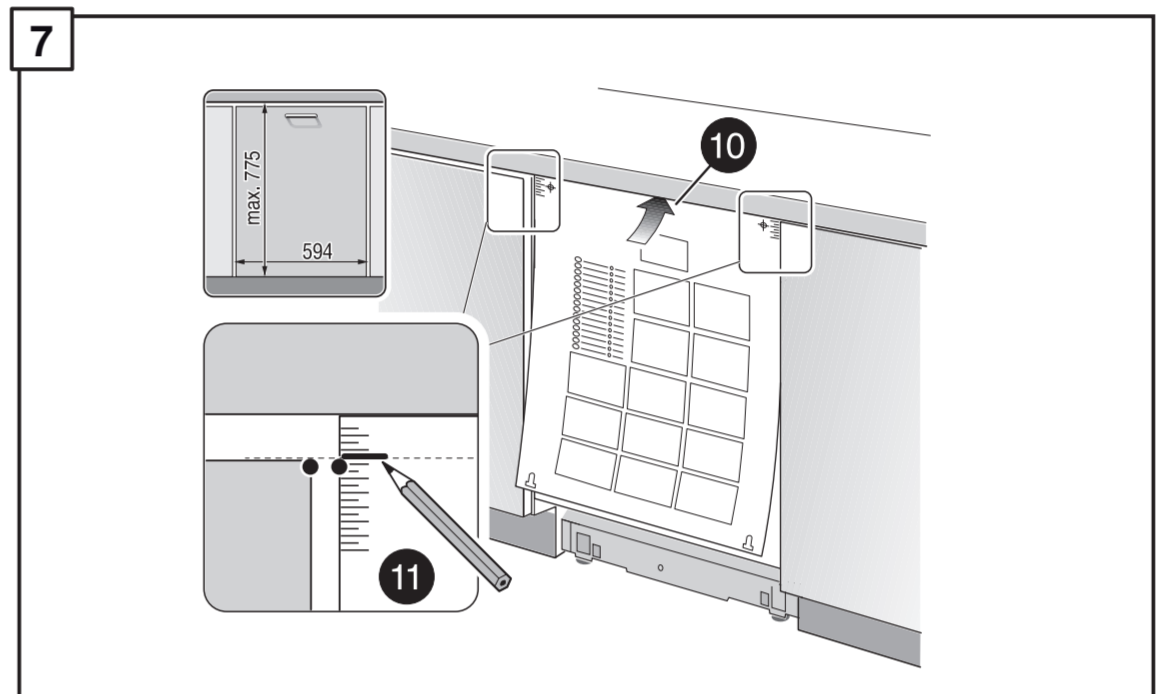

GV 640 Voll-I - 86,5 cm - m. GS 9001 107 621 (9505)