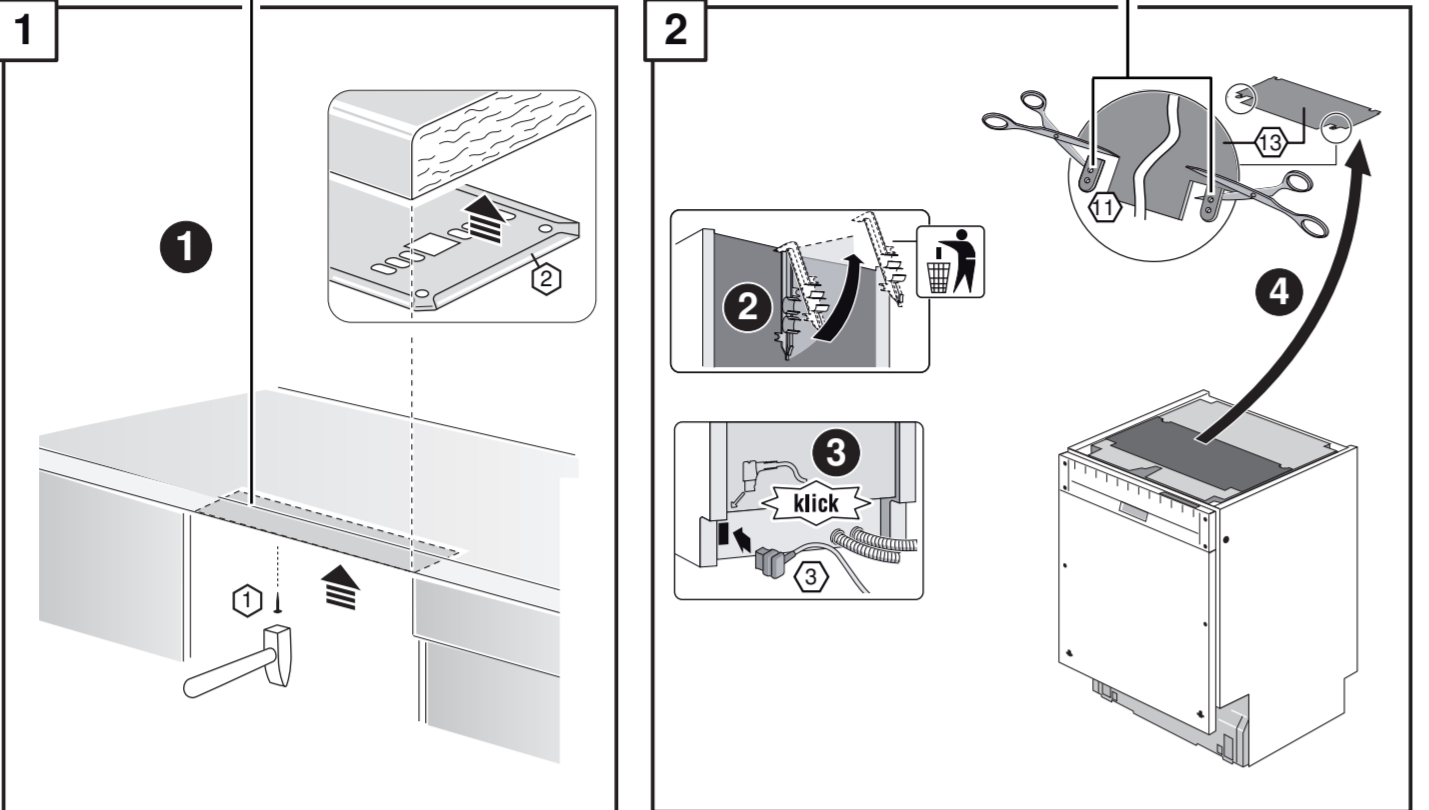

GV 640 Voll-I - 86,5 cm - m. GS 9001 107 621 (9505)