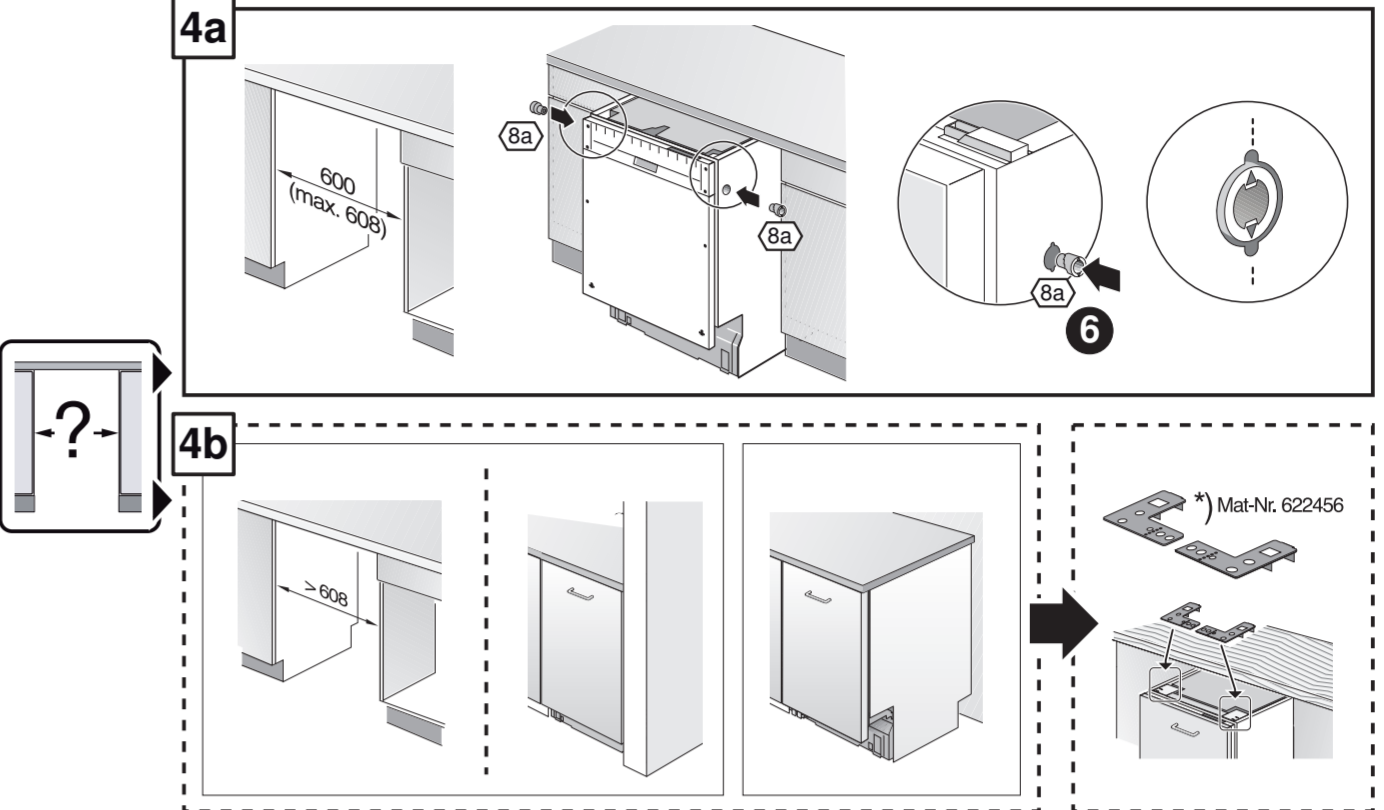

GV 640 Voll-I - 86,5 cm - m. GS 9001 107 621 (9505)