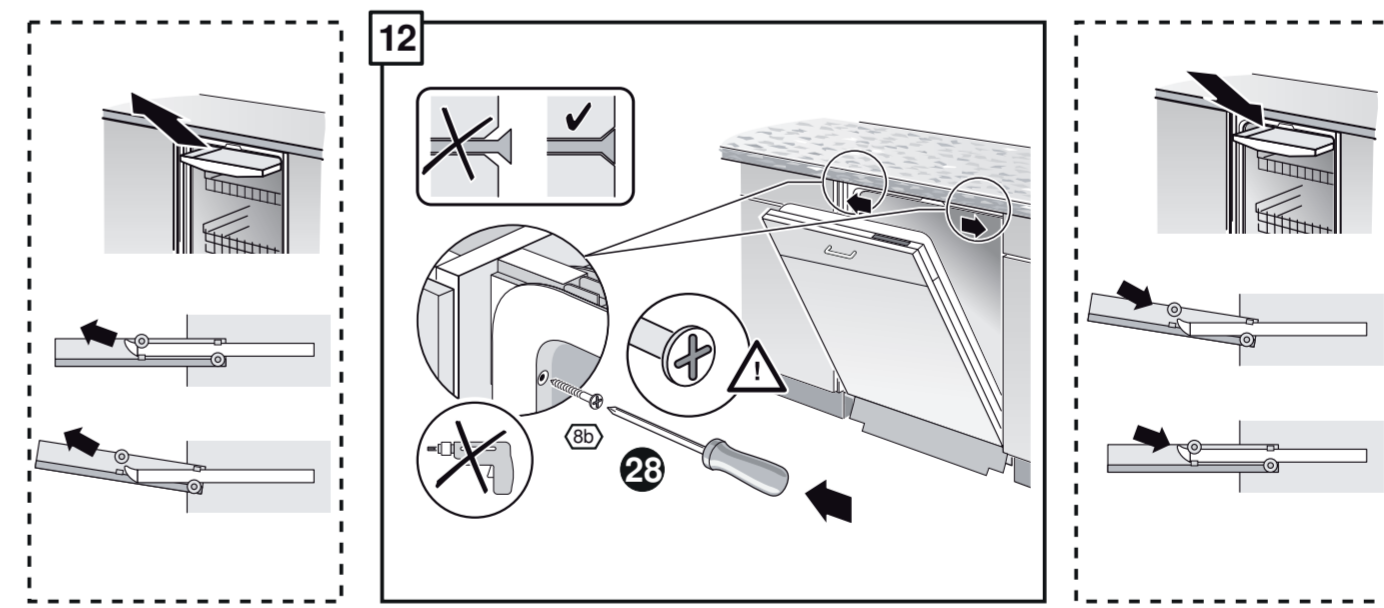

1
6
7a

8a

9a

10 >>> 14

min. 70 mm
max. 150 mm

einstellen
adjust
régler
ajustar

Scheibe entfernen
remove disc
enlever le disque
Eliminar disco

Dichtheit nach einem Spülgang prüfen.
Check for leaks after one wash cycle.
Vérifiez l'étanchéité après un lavage.
Verificar la estanqueidad tras un ciclo de lavado