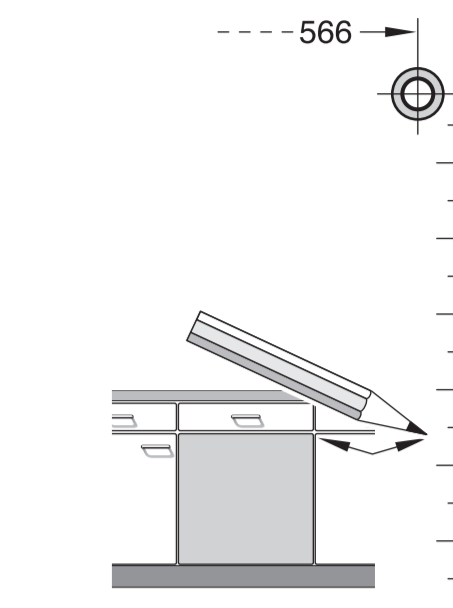

1
6
7a

8a

9a

10 >>> 14

min. 70 mm
max. 150 mm

einstellen
adjust
régler
ajustar

Scheibe entfernen
remove disc
enlever le disque
Eliminar disco

Dichtheit nach einem Spülgang prüfen.
Check for leaks after one wash cycle.
Vérifiez l'étanchéité après un lavage.
Verificar la estanqueidad tras un ciclo de lavado

3 m
3 m

EU *) Mat-Nr. 644533
GB *) Mat-Nr. 644534

Mat-Nr. 350564
Mat-Nr. 657927