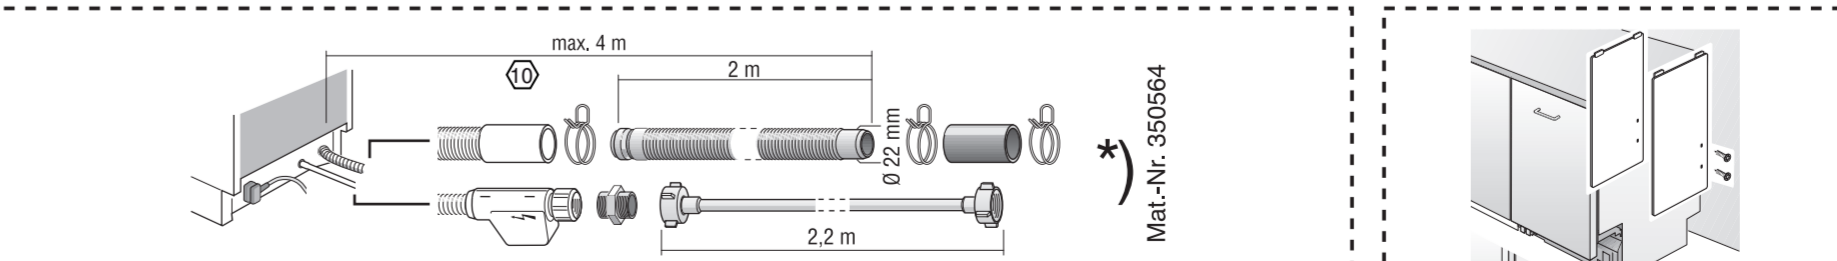

1
6
7a

8a

9a

10 >>> 14

min. 70 mm
max. 150 mm

einstellen
adjust
régler
ajustar

Scheibe entfernen
remove disc
enlever le disque
Eliminar disco

Dichtheit nach einem Spülgang prüfen.
Check for leaks after one wash cycle.
Vérifiez l'étanchéité après un lavage.
Verificar la estanqueidad tras un ciclo de lavado