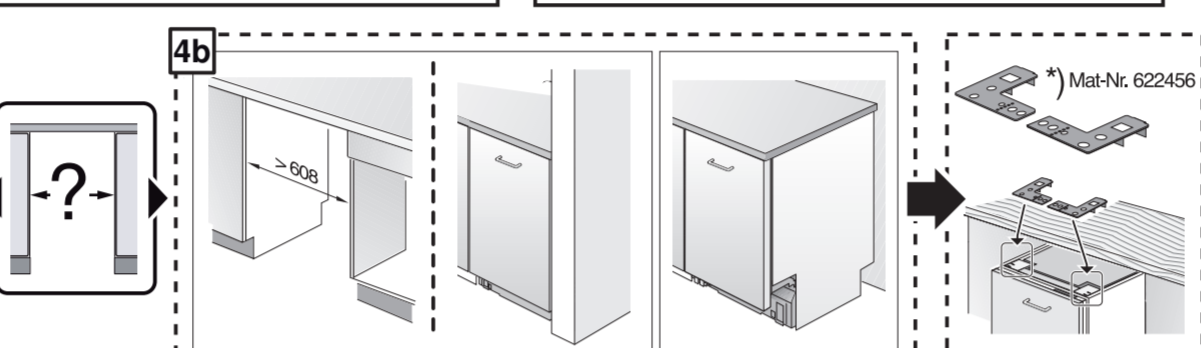

1
6
7a

8a

9a

10 >>> 14

min. 70 mm
max. 150 mm

einstellen
adjust
régler
ajustar

Scheibe entfernen
remove disc
enlever le disque
Eliminar disco

Dichtheit nach einem Spülgang prüfen.
Check for leaks after one wash cycle.
Vérifiez l'étanchéité après un lavage.
Verificar la estanqueidad tras un ciclo de lavado