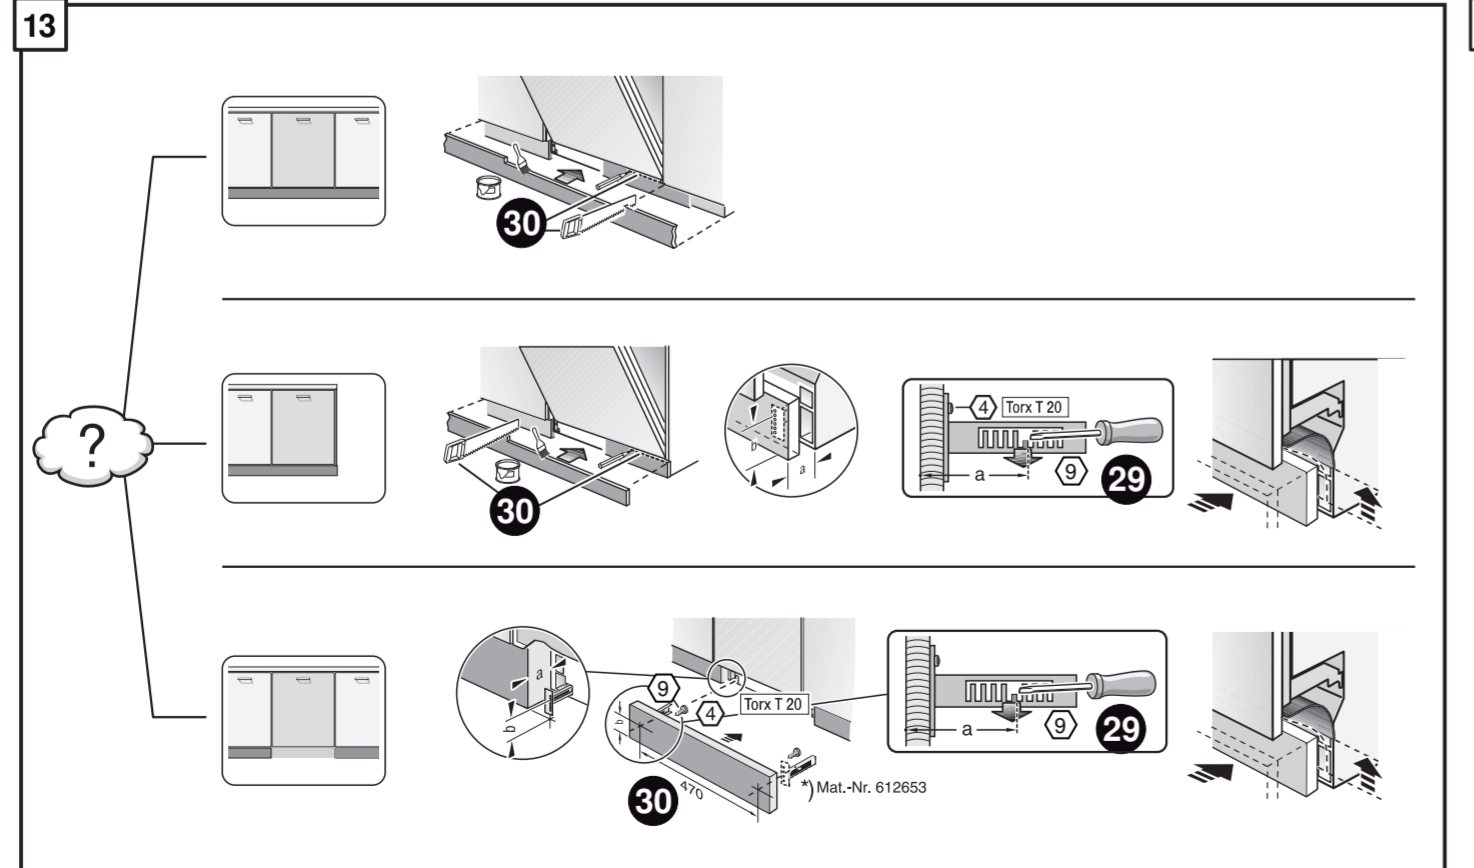

1
6
7a

8a

9a

10 >>> 14

min. 70 mm
max. 150 mm

einstellen
adjust
régler
ajustar

Scheibe entfernen
remove disc
enlever le disque
Eliminar disco

Dichtheit nach einem Spülgang prüfen.
Check for leaks after one wash cycle.
Vérifiez l'étanchéité après un lavage.
Verificar la estanqueidad tras un ciclo de lavado