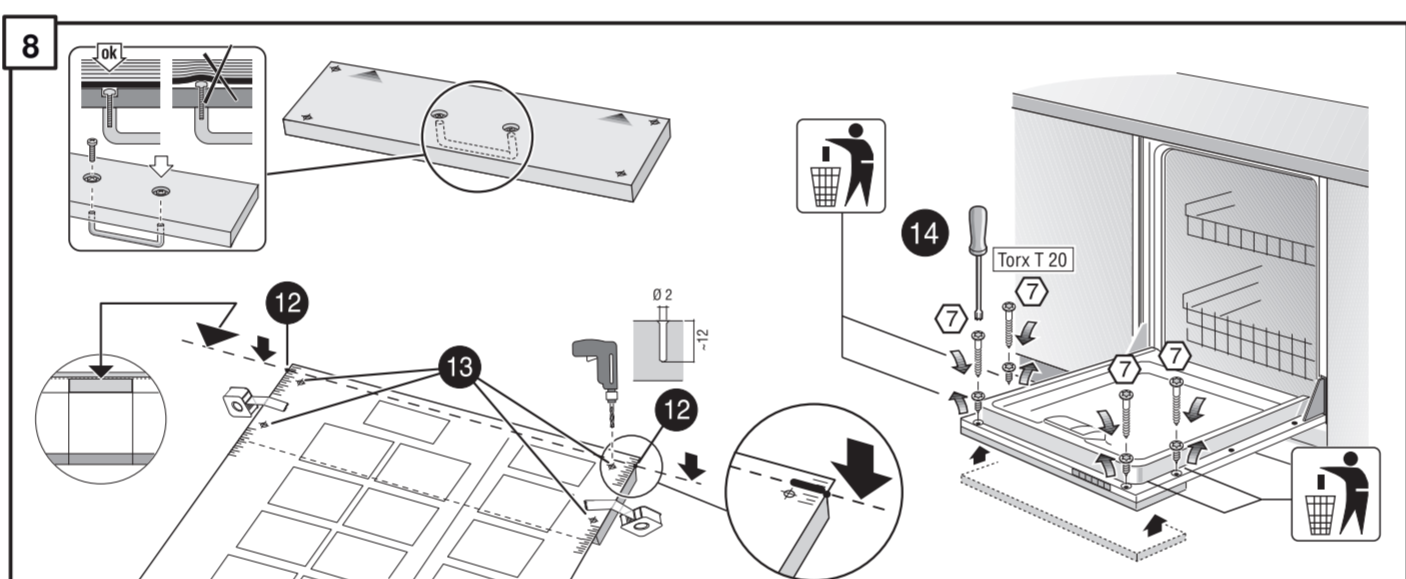

1
6
7a

8a

9a

10 >>> 14

min. 70 mm
max. 150 mm

einstellen
adjust
régler
ajustar

Scheibe entfernen
remove disc
enlever le disque
Eliminar disco

Dichtheit nach einem Spülgang prüfen.
Check for leaks after one wash cycle.
Vérifiez l'étanchéité après un lavage.
Verificar la estanqueidad tras un ciclo de lavado