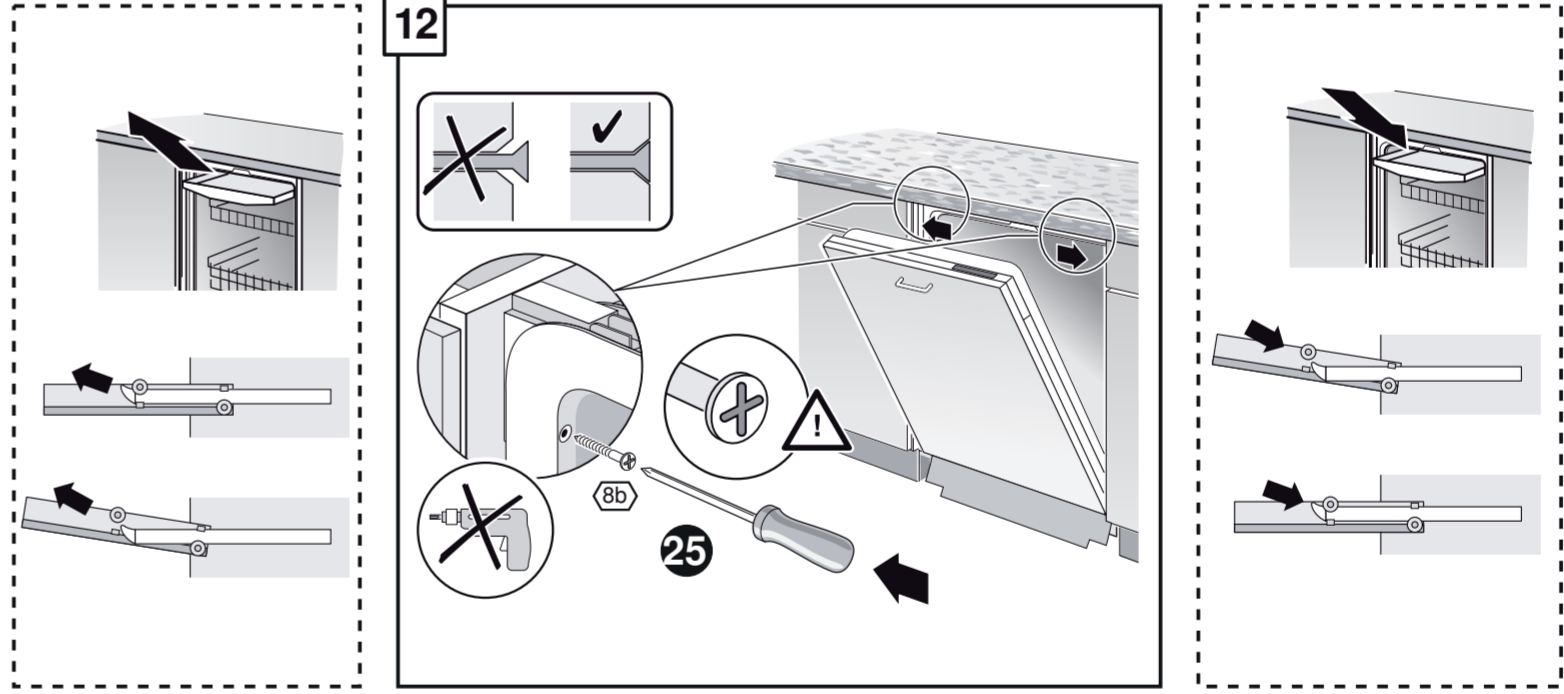

GV 640 Voll-I - 86,5 cm - m. GS 9001 107 621 (9505)