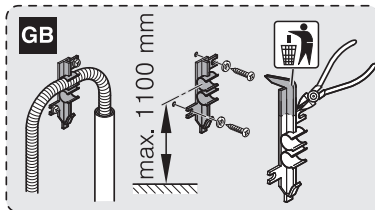

Ø4X36 Ø4X30 Ø4X13

Ø4X13

Torx  
T 15

**nicht einklemmen**  
**do not pinch**  
**ne pas coincer**  
**No doblar**

Ø4X13

Torx  
T 20

verspannen  
brace  
calar verticalement  
Enrasar

Ø4X30

Torx  
T 20

Ø4X13

(\*) ET-Nr. 612653

(\*) ET-Nr. 657927

Torx  
T 20

**Dichtheit prüfen**  
**Check for leaks**  
**Verifiez l'étanchéité**  
**Verificar la estanqueidad**

**max. 10 Nm**

Dichtheit prüfen  
 Check for leaks  
 Verifiez l'étanchéité  
 Verificar la estanqueidad