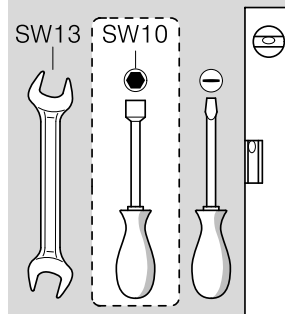

Ø4X36 Ø4X30 Ø4X13

Ø4X13

Torx  
T 15

**nicht einklemmen**  
**do not pinch**  
**ne pas coincer**  
**No doblar**

Ø4X13

Torx  
T 20

verspannen  
brace  
calar verticalement  
Enrasar

Ø4X30

Torx  
T 20

Ø4X13

(\*) ET-Nr. 612653

(\*) ET-Nr. 657927

Torx  
T 20

**Dichtheit prüfen**  
**Check for leaks**  
**Verifiez l'étanchéité**  
**Verificar la estanqueidad**

**max. 10 Nm**

Dichtheit prüfen  
 Check for leaks  
 Verifiez l'étanchéité  
 Verificar la estanqueidad