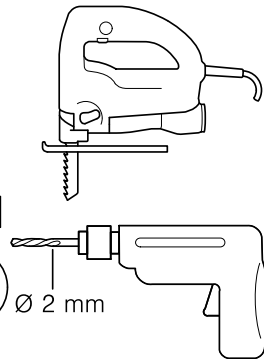

<b>de</b> Montageanleitung	<b>ru</b> Инструкция по монтажу	<b>bs</b> Uputa za montažu
<b>en</b> Installation instructions	<b>cs</b> Montážní návod	<b>fa</b> راهنمایی مونتاژ
<b>fr</b> Notice de montage	<b>pl</b> Instrukcja montażu	<b>ar</b> تعليمات التركيب
<b>nl</b> Montagevoorschrift	<b>hu</b> Szerelési utasítás	<b>ko</b> 설치 설명서
<b>it</b> Istruzioni per il montaggio	<b>hr</b> Uputa za montažu	<b>zh</b> 安装说明
<b>el</b> Οδηγίες τοποθέτησης	<b>mk</b> Упатство за монтажа	<b>uk</b> Інструкція з монтажу
<b>es</b> Instrucciones de montaje	<b>sl</b> Navodilo za montažo	<b>ro</b> Instrucțiunea de montaj
<b>pt</b> Instruções de montagem	<b>sr</b> Uputstvo za montažu	<b>bg</b> Упътване за монтаж
<b>sv</b> Monteringsanvisning	<b>et</b> Monteerimisjuhend	<b>ja</b> インストールに関する指示
<b>no</b> Monteringsanvisning	<b>lt</b> Montavimo instrukcija	<b>he</b> הוראות התקנה
<b>fi</b> Asennusohje	<b>lv</b> Montāžas pamācība	<b>id</b> Instruksi Pemasangan
<b>da</b> Monteringsvejledning	<b>sk</b> Návod na montáž	<b>kk</b> Іске қосу туралы нұсқаулар
<b>tr</b> Montaj kılavuzu	<b>sq</b> Udhëzues për montim	

Ø4X36 Ø4X30 Ø4X13

Ø4X13

Torx  
T 15

**nicht einklemmen**  
**do not pinch**  
**ne pas coincer**  
**No doblar**

Ø4X13

Torx  
T 20

verspannen  
brace  
calar verticalement  
Enrasar

Ø4X30

Torx  
T 20

Ø4X13

(\*) ET-Nr. 612653

(\*) ET-Nr. 657927

Torx  
T 20

**Dichtheit prüfen**  
**Check for leaks**  
**Verifiez l'étanchéité**  
**Verificar la estanqueidad**

**max. 10 Nm**

Dichtheit prüfen  
 Check for leaks  
 Verifiez l'étanchéité  
 Verificar la estanqueidad