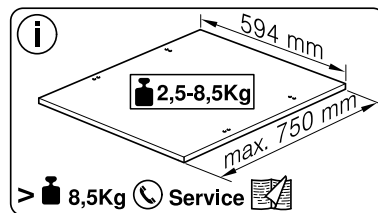

Ø4X36 Ø4X30 Ø4X13

Ø4X13

Torx  
T 15

**nicht einklemmen**  
**do not pinch**  
**ne pas coincer**  
**No doblar**

Ø4X13

Torx  
T 20

verspannen  
brace  
calar verticalement  
Enrasar

Ø4X30

Torx  
T 20

Ø4X13

(\*) ET-Nr. 612653

(\*) ET-Nr. 657927

Torx  
T 20

**Dichtheit prüfen**  
**Check for leaks**  
**Verifiez l'étanchéité**  
**Verificar la estanqueidad**

**max. 10 Nm**

Dichtheit prüfen  
 Check for leaks  
 Verifiez l'étanchéité  
 Verificar la estanqueidad