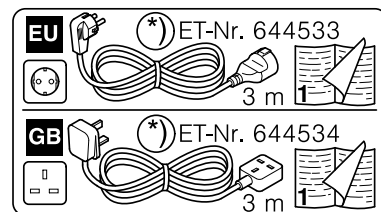

<b>de</b> Montageanleitung	<b>ru</b> Инструкция по монтажу	<b>bs</b> Uputa za montažu
<b>en</b> Installation instructions	<b>cs</b> Montážní návod	<b>fa</b> راهنمایی مونتاژ
<b>fr</b> Notice de montage	<b>pl</b> Instrukcja montażu	<b>ar</b> تعليمات التركيب
<b>nl</b> Montagevoorschrift	<b>hu</b> Szerelési utasítás	<b>ko</b> 설치 설명서
<b>it</b> Istruzioni per il montaggio	<b>hr</b> Uputa za montažu	<b>zh</b> 安装说明
<b>el</b> Οδηγίες τοποθέτησης	<b>mk</b> Упатство за монтажа	<b>uk</b> Інструкція з монтажу
<b>es</b> Instrucciones de montaje	<b>sl</b> Navodilo za montažo	<b>ro</b> Instrucțiunea de montaj
<b>pt</b> Instruções de montagem	<b>sr</b> Uputstvo za montažu	<b>bg</b> Упътване за монтаж
<b>sv</b> Monteringsanvisning	<b>et</b> Monteerimisjuhend	<b>ja</b> インストールに関する指示
<b>no</b> Monteringsanvisning	<b>lt</b> Montavimo instrukcija	<b>he</b> הוראות התקנה
<b>fi</b> Asennusohje	<b>lv</b> Montāžas pamācība	<b>id</b> Instruksi Pemasangan
<b>da</b> Monteringsvejledning	<b>sk</b> Návod na montáž	<b>kk</b> Іске қосу туралы нұсқаулар
<b>tr</b> Montaj kılavuzu	<b>sq</b> Udhëzues për montim	

Ø4X36 Ø4X30 Ø4X13

Ø4X13

Torx  
T 15

**nicht einklemmen**  
**do not pinch**  
**ne pas coincer**  
**No doblar**

Ø4X13

Torx  
T 20

verspannen  
brace  
calar verticalement  
Enrasar

Ø4X30

Torx  
T 20

Ø4X13

(\*) ET-Nr. 612653

(\*) ET-Nr. 657927

Torx  
T 20

**Dichtheit prüfen**  
**Check for leaks**  
**Verifiez l'étanchéité**  
**Verificar la estanqueidad**

**max. 10 Nm**

Dichtheit prüfen  
 Check for leaks  
 Verifiez l'étanchéité  
 Verificar la estanqueidad