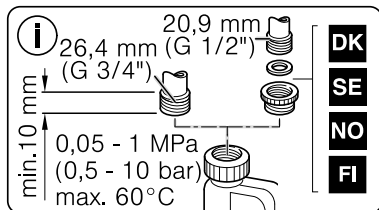

<b>de</b> Montageanleitung	<b>ru</b> Инструкция по монтажу	<b>bs</b> Uputa za montažu
<b>en</b> Installation instructions	<b>cs</b> Montážní návod	<b>fa</b> راهنمایی مونتاژ
<b>fr</b> Notice de montage	<b>pl</b> Instrukcja montażu	<b>ar</b> تعليمات التركيب
<b>nl</b> Montagevoorschrift	<b>hu</b> Szerelési utasítás	<b>ko</b> 설치 설명서
<b>it</b> Istruzioni per il montaggio	<b>hr</b> Uputa za montažu	<b>zh</b> 安装说明
<b>el</b> Οδηγίες τοποθέτησης	<b>mk</b> Упатство за монтажа	<b>uk</b> Інструкція з монтажу
<b>es</b> Instrucciones de montaje	<b>sl</b> Navodilo za montažo	<b>ro</b> Instrucțiunea de montaj
<b>pt</b> Instruções de montagem	<b>sr</b> Uputstvo za montažu	<b>bg</b> Упътване за монтаж
<b>sv</b> Monteringsanvisning	<b>et</b> Monteerimisjuhend	<b>ja</b> インストールに関する指示
<b>no</b> Monteringsanvisning	<b>lt</b> Montavimo instrukcija	<b>he</b> הוראות התקנה
<b>fi</b> Asennusohje	<b>lv</b> Montāžas pamācība	<b>id</b> Instruksi Pemasangan
<b>da</b> Monteringsvejledning	<b>sk</b> Návod na montáž	<b>kk</b> Іске қосу туралы нұсқаулар
<b>tr</b> Montaj kılavuzu	<b>sq</b> Udhëzues për montim	

Ø4X36 Ø4X30 Ø4X13

Ø4X13

Torx  
T 15

**nicht einklemmen**  
**do not pinch**  
**ne pas coincer**  
**No doblar**

Ø4X13

Torx  
T 20

verspannen  
brace  
calar verticalement  
Enrasar

Ø4X30

Torx  
T 20

Ø4X13

(\*) ET-Nr. 612653

(\*) ET-Nr. 657927

Torx  
T 20

**Dichtheit prüfen**  
**Check for leaks**  
**Verifiez l'étanchéité**  
**Verificar la estanqueidad**

**max. 10 Nm**

Dichtheit prüfen  
 Check for leaks  
 Verifiez l'étanchéité  
 Verificar la estanqueidad