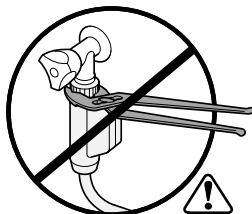

Torx  
T 20

Ø4X13

(\*) ET-Nr. 612653

(\*) ET-Nr. 657927

Torx  
T 20

**Dichtheit prüfen**  
**Check for leaks**  
**Verifiez l'étanchéité**  
**Verificar la estanqueidad**

**max. 10 Nm**

Dichtheit prüfen  
 Check for leaks  
 Verifiez l'étanchéité  
 Verificar la estanqueidad