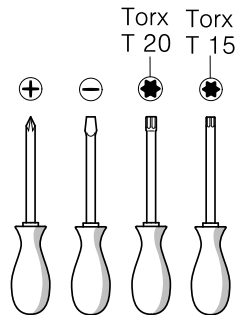

<b>de</b> Montageanleitung	<b>ru</b> Инструкция по монтажу	<b>bs</b> Uputa za montažu
<b>en</b> Installation instructions	<b>cs</b> Montážní návod	<b>fa</b> راهنمایی مونتاژ
<b>fr</b> Notice de montage	<b>pl</b> Instrukcja montażu	<b>ar</b> تعليمات التركيب
<b>nl</b> Montagevoorschrift	<b>hu</b> Szerelési utasítás	<b>ko</b> 설치 설명서
<b>it</b> Istruzioni per il montaggio	<b>hr</b> Uputa za montažu	<b>zh</b> 安装说明
<b>el</b> Οδηγίες τοποθέτησης	<b>mk</b> Упатство за монтажа	<b>uk</b> Інструкція з монтажу
<b>es</b> Instrucciones de montaje	<b>sl</b> Navodilo za montažo	<b>ro</b> Instrucțiunea de montaj
<b>pt</b> Instruções de montagem	<b>sr</b> Uputstvo za montažu	<b>bg</b> Упътване за монтаж
<b>sv</b> Monteringsanvisning	<b>et</b> Monteerimisjuhend	<b>ja</b> インストールに関する指示
<b>no</b> Monteringsanvisning	<b>lt</b> Montavimo instrukcija	<b>he</b> הוראות התקנה
<b>fi</b> Asennusohje	<b>lv</b> Montāžas pamācība	<b>id</b> Instruksi Pemasangan
<b>da</b> Monteringsvejledning	<b>sk</b> Návod na montáž	<b>kk</b> Іске қосу туралы нұсқаулар
<b>tr</b> Montaj kılavuzu	<b>sq</b> Udhëzues për montim	

Ø4X36 Ø4X30 Ø4X13

Ø4X13

Torx  
T 15

**nicht einklemmen**  
**do not pinch**  
**ne pas coincer**  
**No doblar**

Ø4X13

Torx  
T 20

verspannen  
brace  
calar verticalement  
Enrasar

Ø4X30

Torx  
T 20

Ø4X13

(\*) ET-Nr. 612653

(\*) ET-Nr. 657927

Torx  
T 20

**Dichtheit prüfen**  
**Check for leaks**  
**Verifiez l'étanchéité**  
**Verificar la estanqueidad**

**max. 10 Nm**

Dichtheit prüfen  
 Check for leaks  
 Verifiez l'étanchéité  
 Verificar la estanqueidad