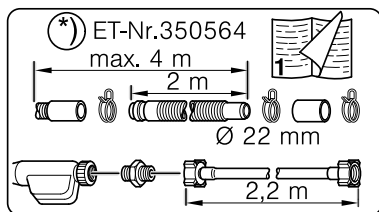

<b>de</b> Montageanleitung	<b>ru</b> Инструкция по монтажу	<b>bs</b> Uputa za montažu
<b>en</b> Installation instructions	<b>cs</b> Montážní návod	<b>fa</b> راهنمایی مونتاژ
<b>fr</b> Notice de montage	<b>pl</b> Instrukcja montażu	<b>ar</b> تعليمات التركيب
<b>nl</b> Montagevoorschrift	<b>hu</b> Szerelési utasítás	<b>ko</b> 설치 설명서
<b>it</b> Istruzioni per il montaggio	<b>hr</b> Uputa za montažu	<b>zh</b> 安装说明
<b>el</b> Οδηγίες τοποθέτησης	<b>mk</b> Упатство за монтажа	<b>uk</b> Інструкція з монтажу
<b>es</b> Instrucciones de montaje	<b>sl</b> Navodilo za montažo	<b>ro</b> Instrucțiunea de montaj
<b>pt</b> Instruções de montagem	<b>sr</b> Uputstvo za montažu	<b>bg</b> Упътване за монтаж
<b>sv</b> Monteringsanvisning	<b>et</b> Monteerimisjuhend	<b>ja</b> インストールに関する指示
<b>no</b> Monteringsanvisning	<b>lt</b> Montavimo instrukcija	<b>he</b> הוראות התקנה
<b>fi</b> Asennusohje	<b>lv</b> Montāžas pamācība	<b>id</b> Instruksi Pemasangan
<b>da</b> Monteringsvejledning	<b>sk</b> Návod na montáž	<b>kk</b> Іске қосу туралы нұсқаулар
<b>tr</b> Montaj kılavuzu	<b>sq</b> Udhëzues për montim	

Ø4X36 Ø4X30 Ø4X13

Ø4X13

Torx  
T 15

**nicht einklemmen**  
**do not pinch**  
**ne pas coincer**  
**No doblar**

Ø4X13

Torx  
T 20

verspannen  
brace  
calar verticalement  
Enrasar

Ø4X30

Torx  
T 20

Ø4X13

(\*) ET-Nr. 612653

(\*) ET-Nr. 657927

Torx  
T 20

**Dichtheit prüfen**  
**Check for leaks**  
**Verifiez l'étanchéité**  
**Verificar la estanqueidad**

**max. 10 Nm**

Dichtheit prüfen  
 Check for leaks  
 Verifiez l'étanchéité  
 Verificar la estanqueidad