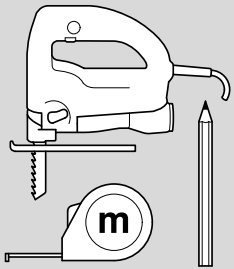

Ø4X36 Ø4X30 Ø4X13

Ø4X13

Torx  
T 15

**nicht einklemmen**  
**do not pinch**  
**ne pas coincer**  
**No doblar**

Ø4X13

Torx  
T 20

verspannen  
brace  
calar verticalement  
Enrasar

Ø4X30

Torx  
T 20

Ø4X13

(\*) ET-Nr. 612653

(\*) ET-Nr. 657927

Torx  
T 20

**Dichtheit prüfen**  
**Check for leaks**  
**Verifiez l'étanchéité**  
**Verificar la estanqueidad**

**max. 10 Nm**

Dichtheit prüfen  
 Check for leaks  
 Verifiez l'étanchéité  
 Verificar la estanqueidad