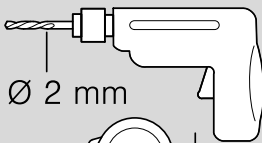

Ø4X36 Ø4X30 Ø4X13

Ø4X13

Torx  
T 15

**nicht einklemmen**  
**do not pinch**  
**ne pas coincer**  
**No doblar**

Ø4X13

Torx  
T 20

verspannen  
brace  
calar verticalement  
Enrasar

Ø4X30

Torx  
T 20

Ø4X13

(\*) ET-Nr. 612653

(\*) ET-Nr. 657927

Torx  
T 20

**Dichtheit prüfen**  
**Check for leaks**  
**Verifiez l'étanchéité**  
**Verificar la estanqueidad**

**max. 10 Nm**

Dichtheit prüfen  
 Check for leaks  
 Verifiez l'étanchéité  
 Verificar la estanqueidad