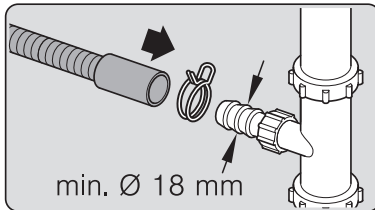

Ø4X36 Ø4X30 Ø4X13

Ø4X13

Torx  
T 15

**nicht einklemmen**  
**do not pinch**  
**ne pas coincer**  
**No doblar**

Ø4X13

Torx  
T 20

verspannen  
brace  
calar verticalement  
Enrasar

Ø4X30

Torx  
T 20

Ø4X13

(\*) ET-Nr. 612653

(\*) ET-Nr. 657927

Torx  
T 20

**Dichtheit prüfen**  
**Check for leaks**  
**Verifiez l'étanchéité**  
**Verificar la estanqueidad**

**max. 10 Nm**

Dichtheit prüfen  
 Check for leaks  
 Verifiez l'étanchéité  
 Verificar la estanqueidad