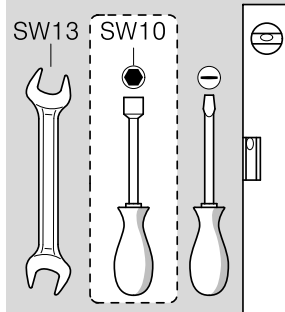

Ø4X36 Ø4X30 Ø4X13

Ø4X13

Torx  
T 15

**nicht einklemmen**  
**do not pinch**  
**ne pas coincer**  
**No doblar**

Ø4X13

Torx  
T 20

verspannen  
brace  
calar verticalement  
Enrasar

Ø4X30

Torx  
T 20

Ø4X13

(\*) ET-Nr. 612653

(\*) ET-Nr. 657927

Torx  
T 20

**Dichtheit prüfen**  
**Check for leaks**  
**Verifiez l'étanchéité**  
**Verificar la estanqueidad**

**max. 10 Nm**

Dichtheit prüfen  
 Check for leaks  
 Verifiez l'étanchéité  
 Verificar la estanqueidad