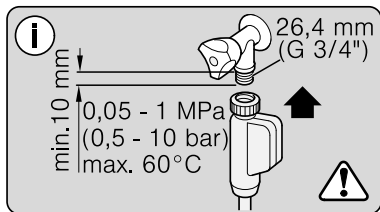

Torx  
T 20

Ø4X13

(\*) ET-Nr. 612653

(\*) ET-Nr. 657927

Torx  
T 20

**Dichtheit prüfen**  
**Check for leaks**  
**Verifiez l'étanchéité**  
**Verificar la estanqueidad**

**max. 10 Nm**

Dichtheit prüfen  
 Check for leaks  
 Verifiez l'étanchéité  
 Verificar la estanqueidad