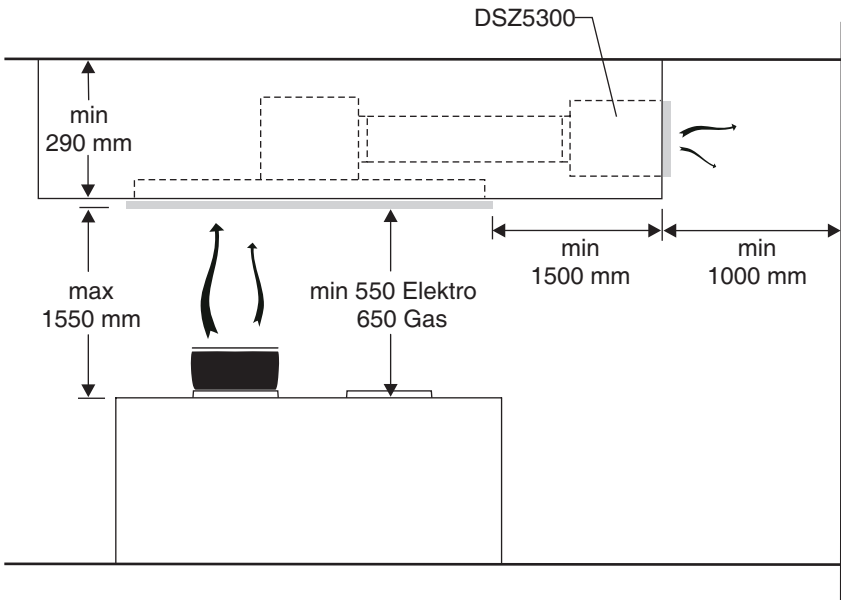

DID09T951

de Montageanleitung  
fr Notice de montage  
nl Montagevoorschrift  
it Istruzioni per il montaggio

Household Appliances

DID09T951

15 kg.

M 1

M 3

M 4