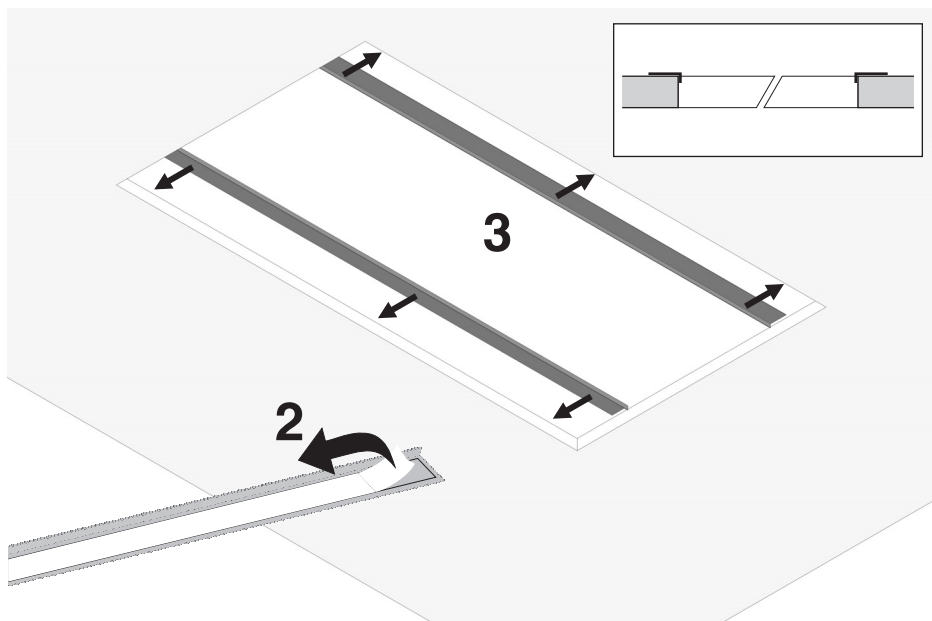

DID09T951

de Montageanleitung  
fr Notice de montage  
nl Montagevoorschrift  
it Istruzioni per il montaggio

Household Appliances

DID09T951

15 kg.

M 1

M 3

M 4