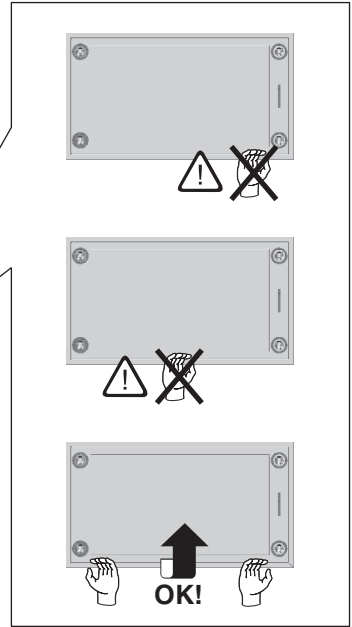

DID09T951

de Montageanleitung  
fr Notice de montage  
nl Montagevoorschrift  
it Istruzioni per il montaggio

Household Appliances

DID09T951

15 kg.

M 1

M 3

M 4