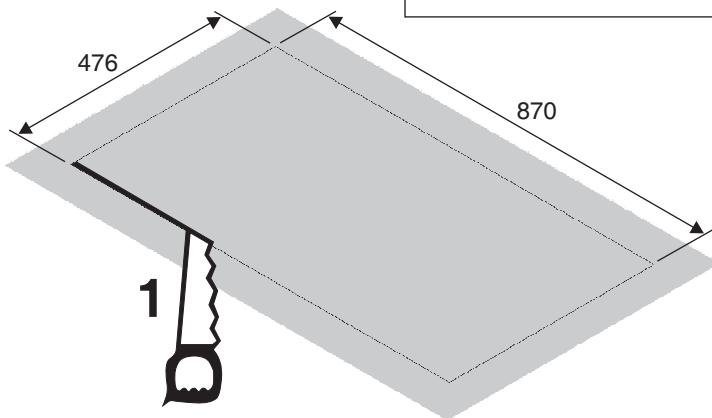

DID09T951

de Montageanleitung  
fr Notice de montage  
nl Montagevoorschrift  
it Istruzioni per il montaggio

Household Appliances

DID09T951

15 kg.

M 1

M 3

M 4