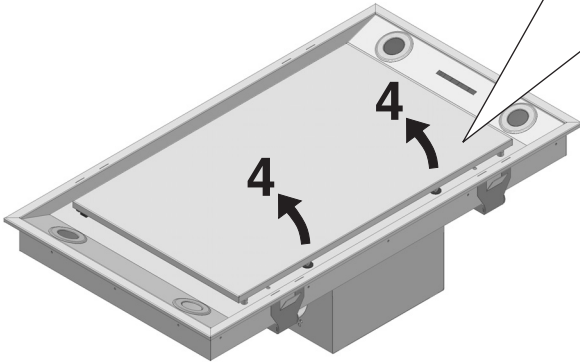

DID09T951

de Montageanleitung  
fr Notice de montage  
nl Montagevoorschrift  
it Istruzioni per il montaggio

Household Appliances

DID09T951

15 kg.

M 1

M 3

M 4