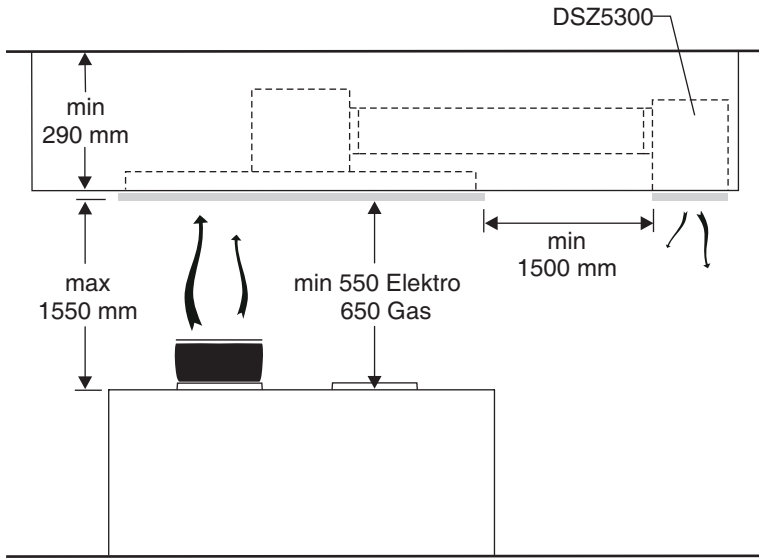

DID09T951

de Montageanleitung  
fr Notice de montage  
nl Montagevoorschrift  
it Istruzioni per il montaggio

Household Appliances

DID09T951

15 kg.

M 1

M 3

M 4