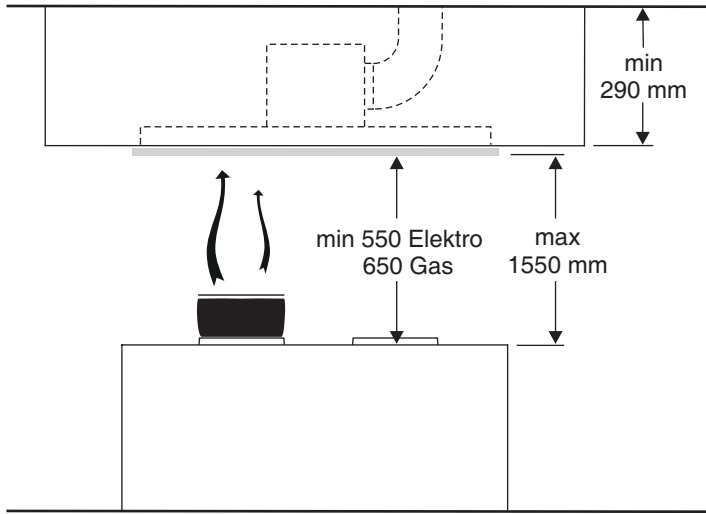

DID09T951

de Montageanleitung  
fr Notice de montage  
nl Montagevoorschrift  
it Istruzioni per il montaggio

Household Appliances

DID09T951

15 kg.

M 1

M 3

M 4