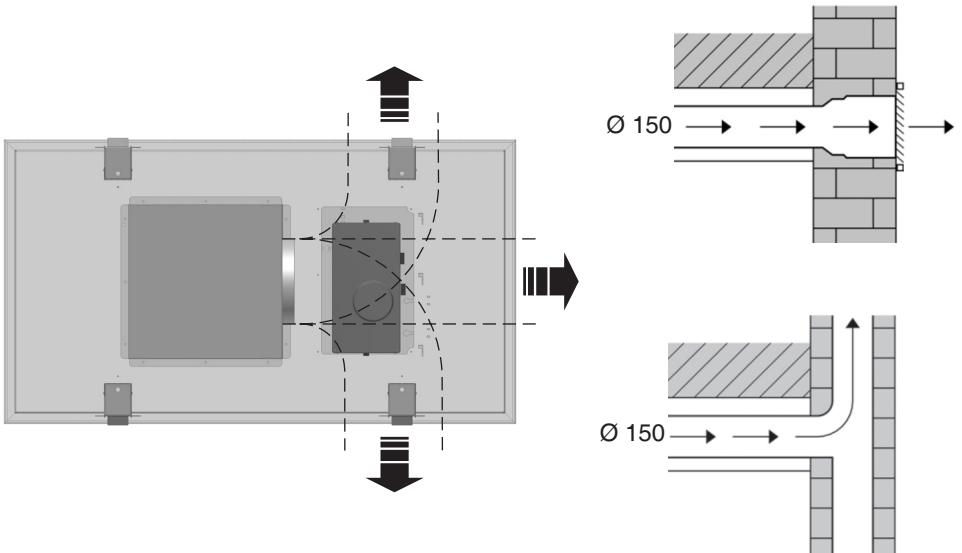

DID09T951

de Montageanleitung  
fr Notice de montage  
nl Montagevoorschrift  
it Istruzioni per il montaggio

Household Appliances

DID09T951

15 kg.

M 1

M 3

M 4