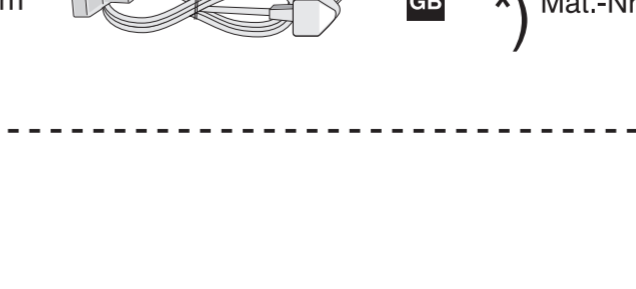

GV 640 Voll-H - 86,5 cm - m. GS 90001 030 680 (9410)