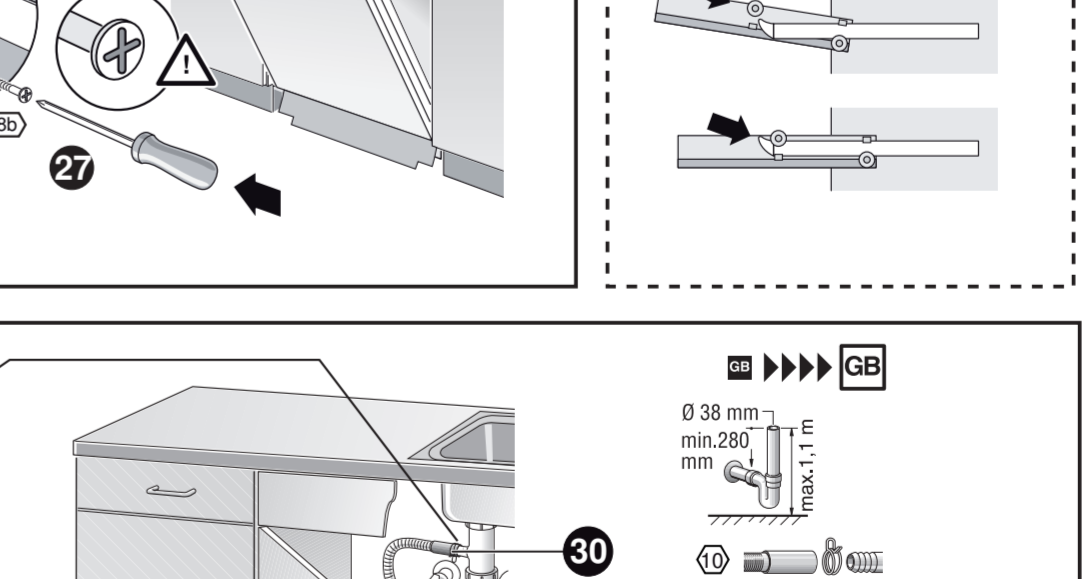

GV 640 Voll-H - 86,5 cm - m. GS 90001 030 680 (9410)

**GB**

3 m **EU** \*) Mat.-Nr. 644533

3 m **GB** \*) Mat.-Nr. 644534

\*) Mat.-Nr. 657927

- 3 m EU \*) Mat-Nr. 644533
- 3 m GB \*) Mat-Nr. 644534

Mat-Nr. 657927