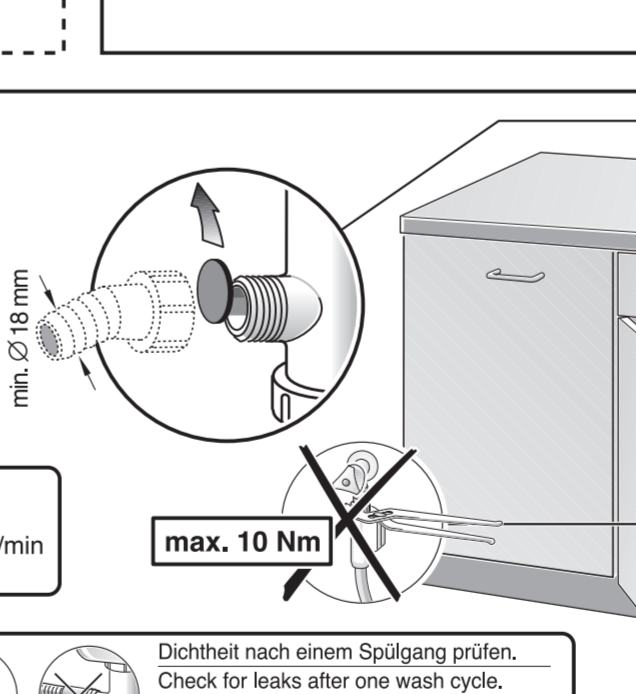

GV 640 Voll-H - 86,5 cm - m. GS 90001 030 680 (9410)