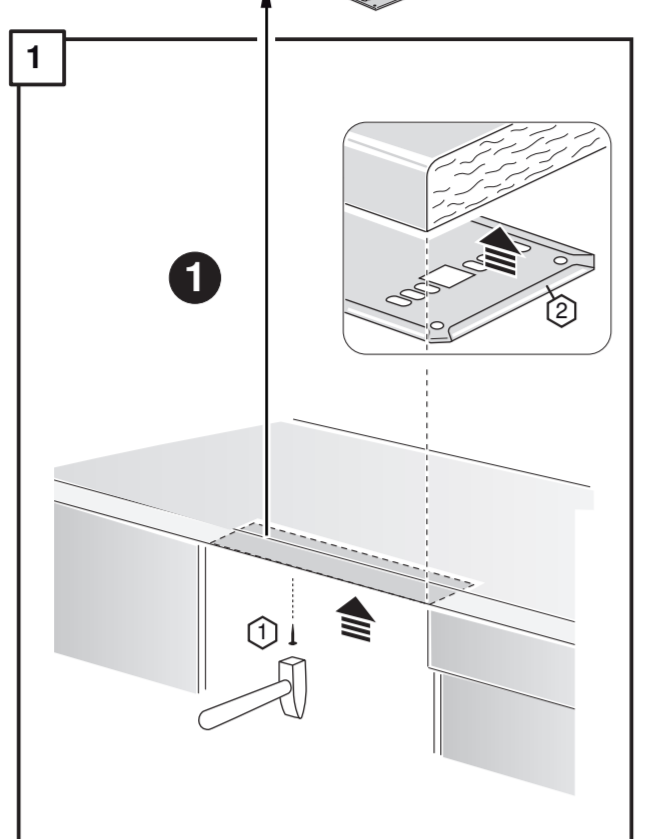

GV 640 Voll-H - 86,5 cm - m. GS 90001 030 680 (9410)

**GB**

3 m **EU** \*) Mat.-Nr. 644533

3 m **GB** \*) Mat.-Nr. 644534

\*) Mat.-Nr. 657927

- 3 m EU \*) Mat-Nr. 644533
- 3 m GB \*) Mat-Nr. 644534

Mat-Nr. 657927