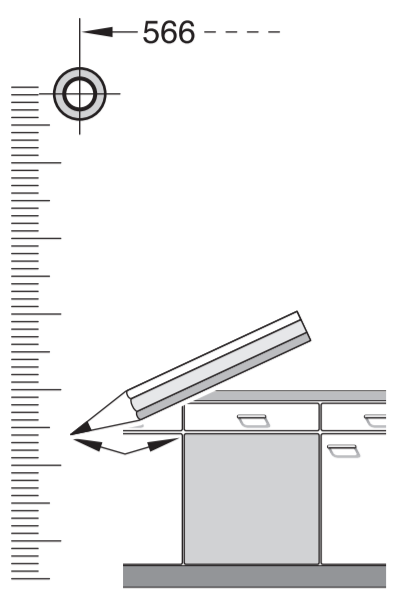

GV 640 Voll-H - 86,5 cm - m. GS 90001 030 680 (9410)

**GB**

3 m **EU** \*) Mat.-Nr. 644533

3 m **GB** \*) Mat.-Nr. 644534

\*) Mat.-Nr. 657927

- 3 m EU \*) Mat-Nr. 644533
- 3 m GB \*) Mat-Nr. 644534

Mat-Nr. 657927