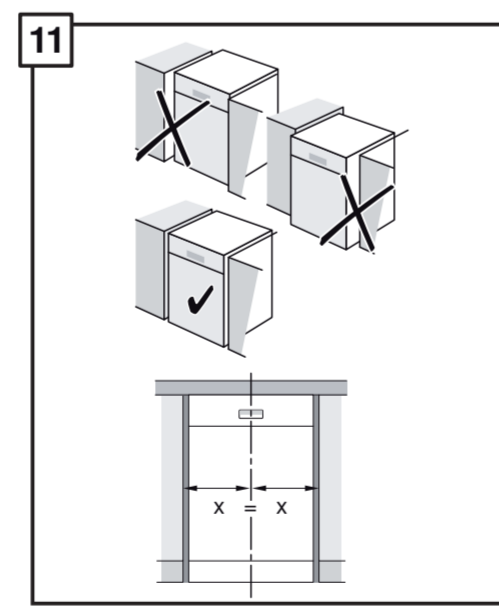

GV 640 Voll-H - 86,5 cm - m. GS 90001 030 680 (9410)

**GB**

3 m **EU** \*) Mat.-Nr. 644533

3 m **GB** \*) Mat.-Nr. 644534

\*) Mat.-Nr. 657927

- 3 m EU \*) Mat-Nr. 644533
- 3 m GB \*) Mat-Nr. 644534

Mat-Nr. 657927