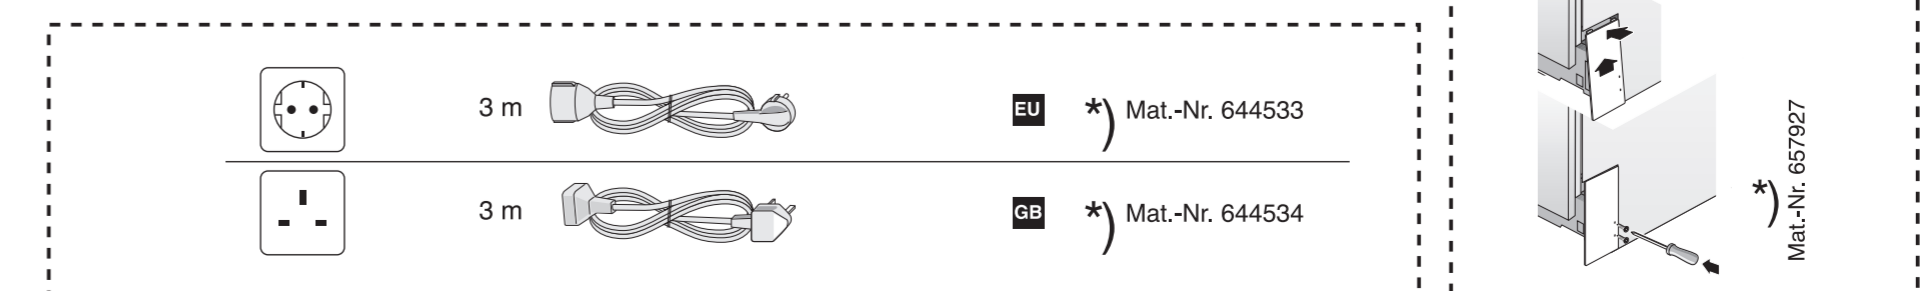

GV 640 Voll-H - 86,5 cm - m. GS 90001 030 680 (9410)

**GB**

3 m **EU** \*) Mat.-Nr. 644533

3 m **GB** \*) Mat.-Nr. 644534

\*) Mat.-Nr. 657927

- 3 m EU \*) Mat-Nr. 644533
- 3 m GB \*) Mat-Nr. 644534

Mat-Nr. 657927