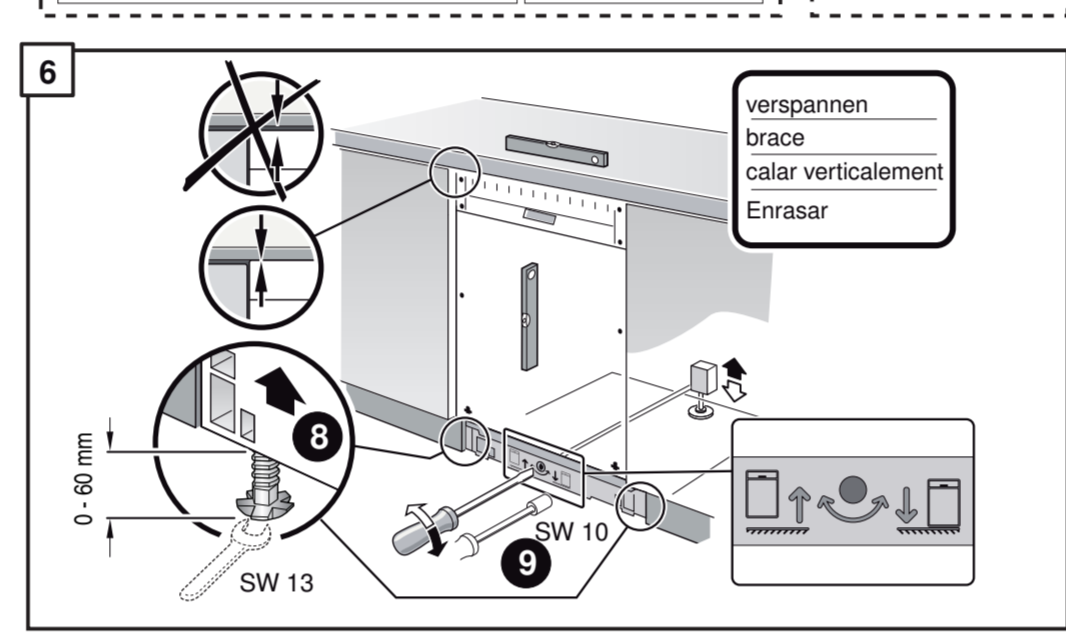

GV 640 Voll-H - 86,5 cm - m. GS 90001 030 680 (9410)

**GB**

3 m **EU** \*) Mat.-Nr. 644533

3 m **GB** \*) Mat.-Nr. 644534

\*) Mat.-Nr. 657927

- 3 m EU \*) Mat-Nr. 644533
- 3 m GB \*) Mat-Nr. 644534

Mat-Nr. 657927