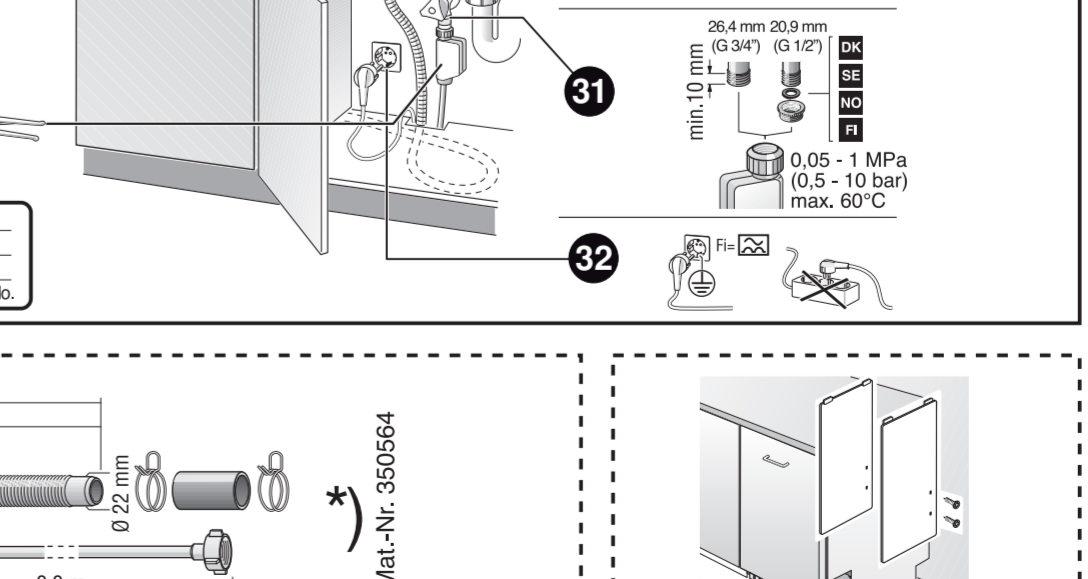

GV 640 Voll-H - 86,5 cm - m. GS 90001 030 680 (9410)

**GB**

3 m **EU** \*) Mat.-Nr. 644533

3 m **GB** \*) Mat.-Nr. 644534

\*) Mat.-Nr. 657927

- 3 m EU \*) Mat-Nr. 644533
- 3 m GB \*) Mat-Nr. 644534

Mat-Nr. 657927