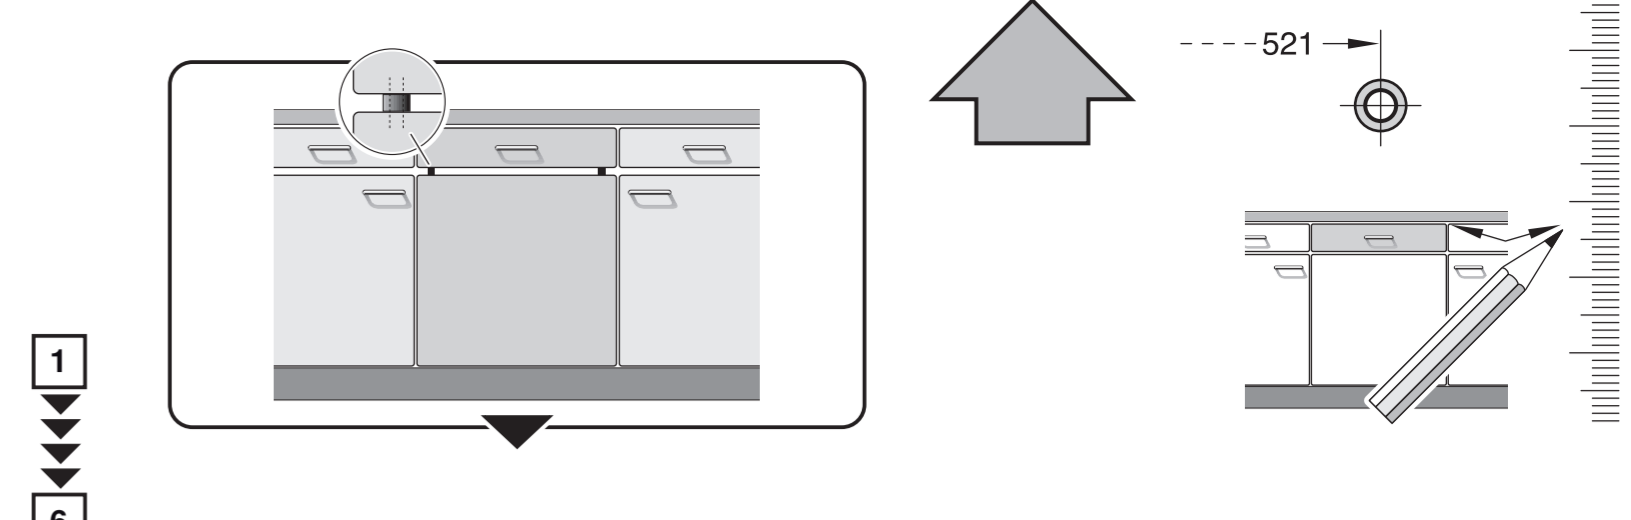

GV 640 Voll-H - 86,5 cm - m. GS 90001 030 680 (9410)

**GB**

3 m **EU** \*) Mat.-Nr. 644533

3 m **GB** \*) Mat.-Nr. 644534

\*) Mat.-Nr. 657927

- 3 m EU \*) Mat-Nr. 644533
- 3 m GB \*) Mat-Nr. 644534

Mat-Nr. 657927