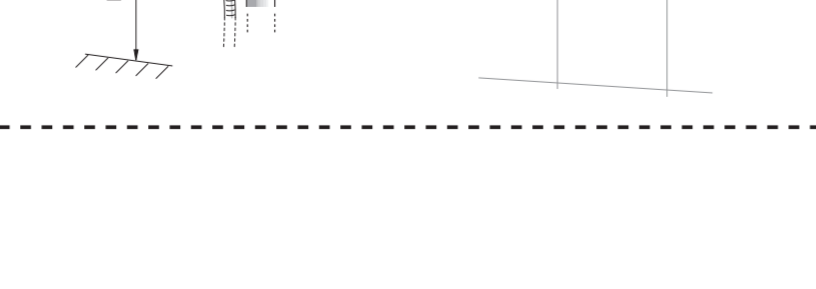

GV 640 Voll-H - 86,5 cm - m. GS 90001 030 680 (9410)