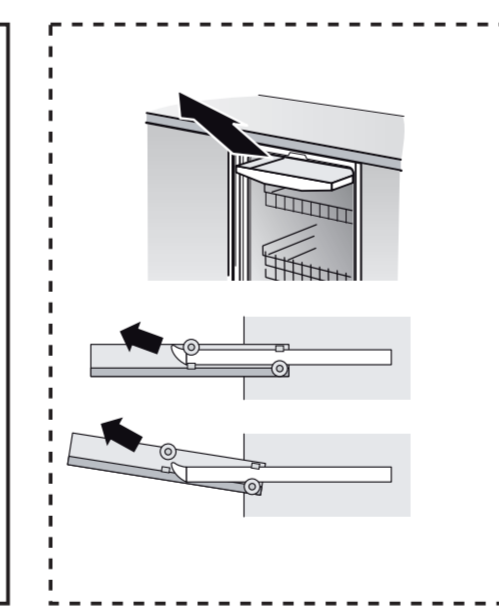

GV 640 Voll-H - 86,5 cm - m. GS 90001 030 680 (9410)

**GB**

3 m **EU** \*) Mat.-Nr. 644533

3 m **GB** \*) Mat.-Nr. 644534

\*) Mat.-Nr. 657927

- 3 m EU \*) Mat-Nr. 644533
- 3 m GB \*) Mat-Nr. 644534

Mat-Nr. 657927