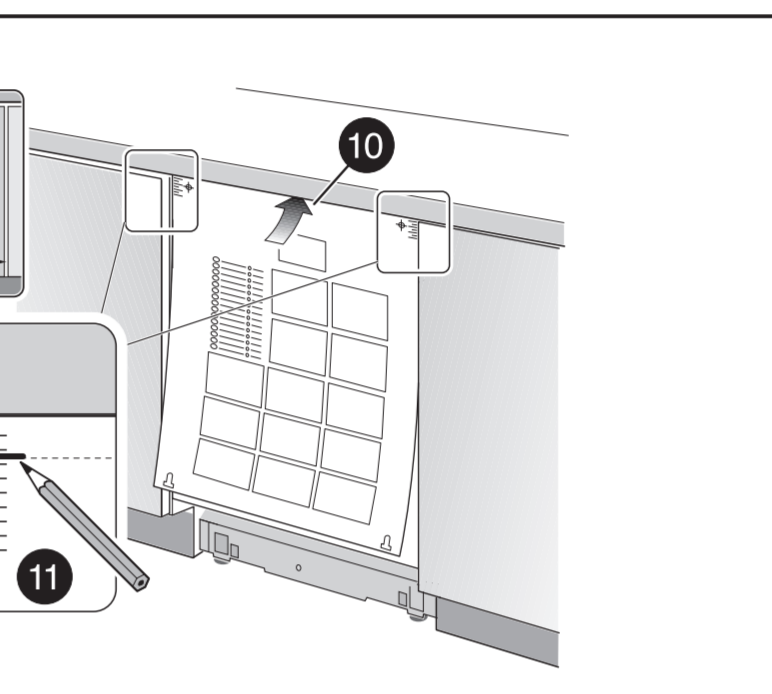

GV 640 Voll-H - 86,5 cm - m. GS 90001 030 680 (9410)