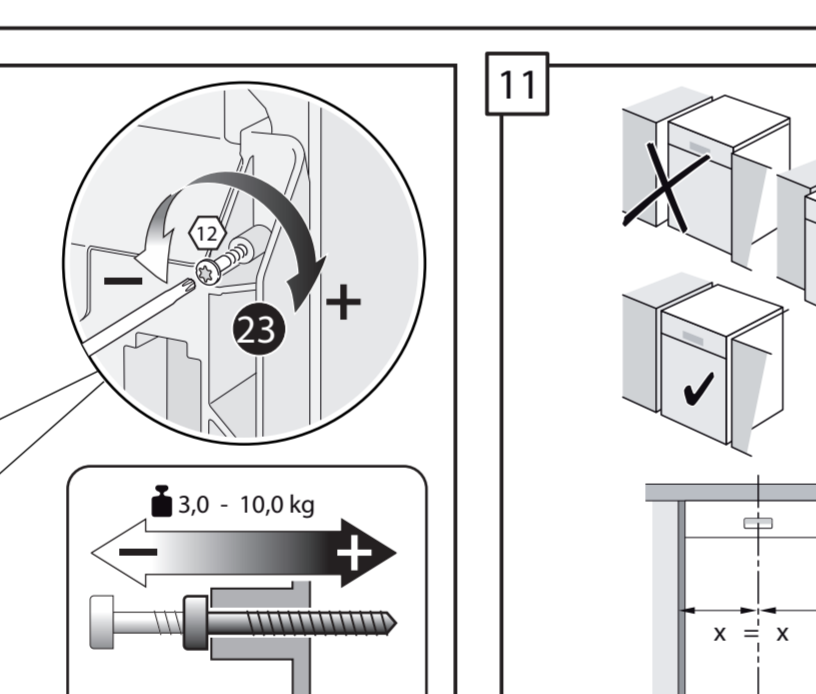

GV 640 Voll-H - 86,5 cm - m. GS 90001 030 680 (9410)