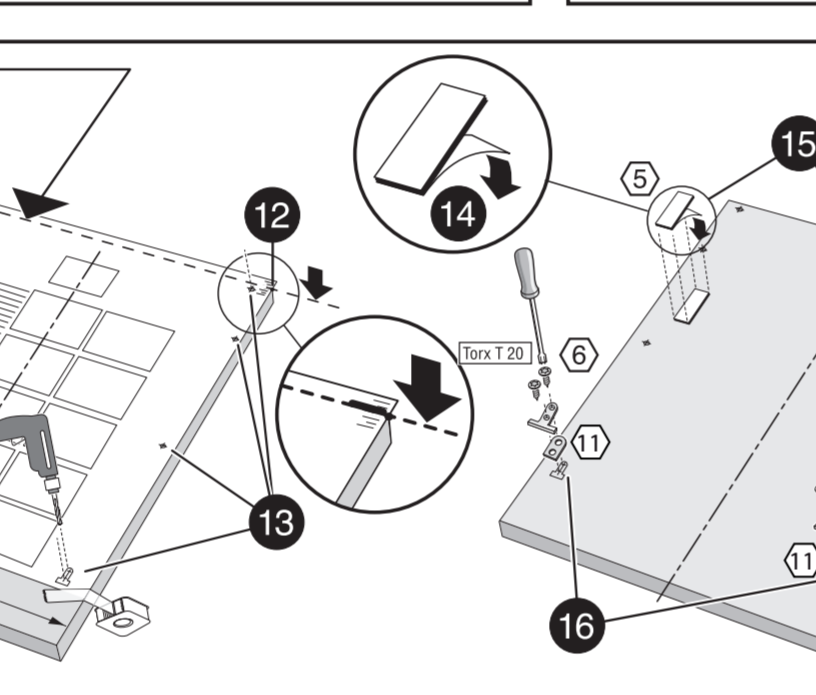

GV 640 Voll-H - 86,5 cm - m. GS 90001 030 680 (9410)