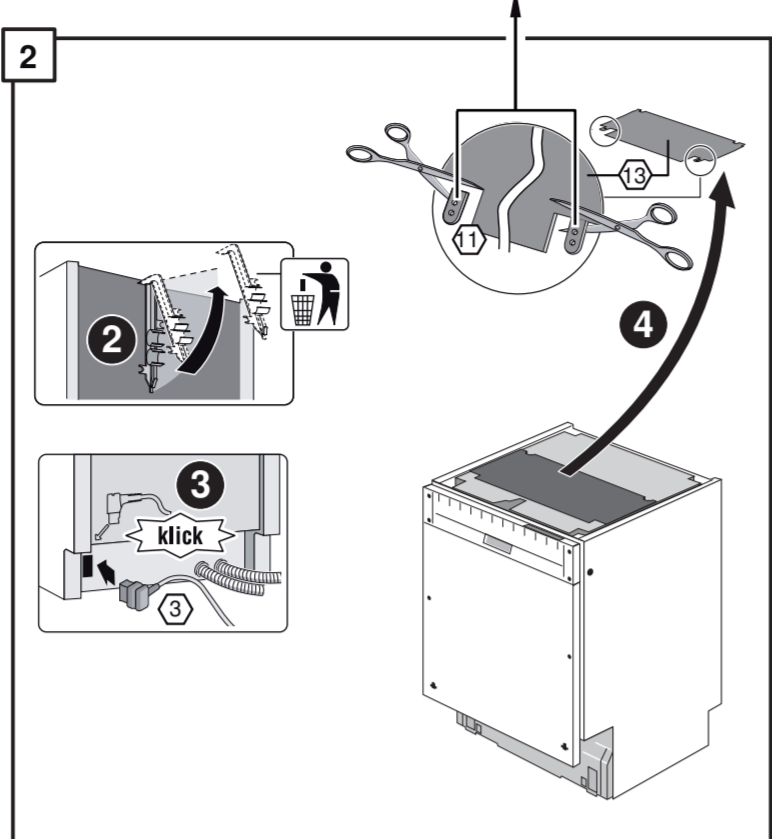

GV 640 Voll-H - 86,5 cm - m. GS 90001 030 680 (9410)

**GB**

3 m **EU** \*) Mat.-Nr. 644533

3 m **GB** \*) Mat.-Nr. 644534

\*) Mat.-Nr. 657927

- 3 m EU \*) Mat-Nr. 644533
- 3 m GB \*) Mat-Nr. 644534

Mat-Nr. 657927