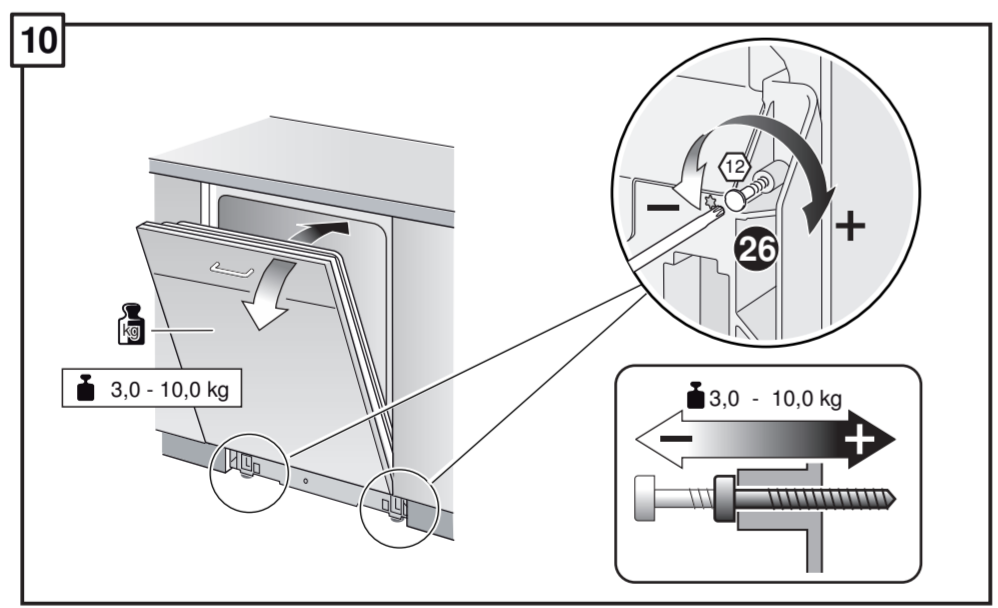

GV 640 Voll-H - 86,5 cm - m. GS 90001 030 680 (9410)

**GB**

3 m **EU** \*) Mat.-Nr. 644533

3 m **GB** \*) Mat.-Nr. 644534

\*) Mat.-Nr. 657927

- 3 m EU \*) Mat-Nr. 644533
- 3 m GB \*) Mat-Nr. 644534

Mat-Nr. 657927