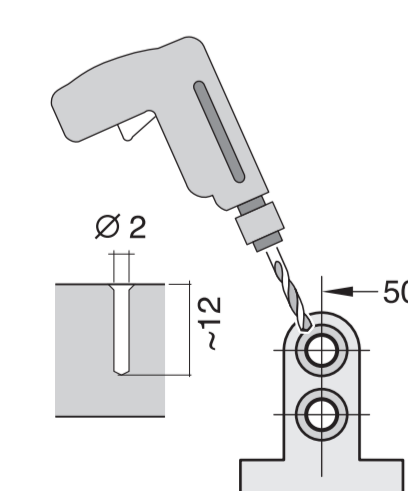

GV 640 Voll-H - 86,5 cm - m. GS 90001 030 680 (9410)

**GB**

3 m **EU** \*) Mat.-Nr. 644533

3 m **GB** \*) Mat.-Nr. 644534

\*) Mat.-Nr. 657927

- 3 m EU \*) Mat-Nr. 644533
- 3 m GB \*) Mat-Nr. 644534

Mat-Nr. 657927