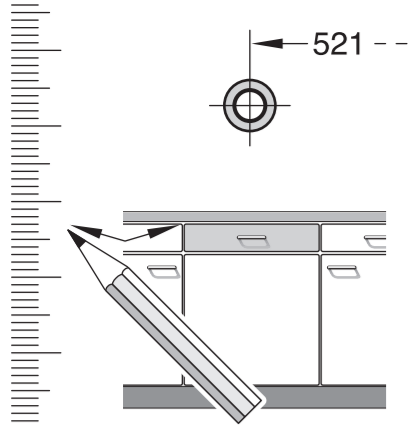

GV 640 Voll-H - 86,5 cm - m. GS 90001 030 680 (9410)

**GB**

3 m **EU** \*) Mat.-Nr. 644533

3 m **GB** \*) Mat.-Nr. 644534

\*) Mat.-Nr. 657927

- 3 m EU \*) Mat-Nr. 644533
- 3 m GB \*) Mat-Nr. 644534

Mat-Nr. 657927