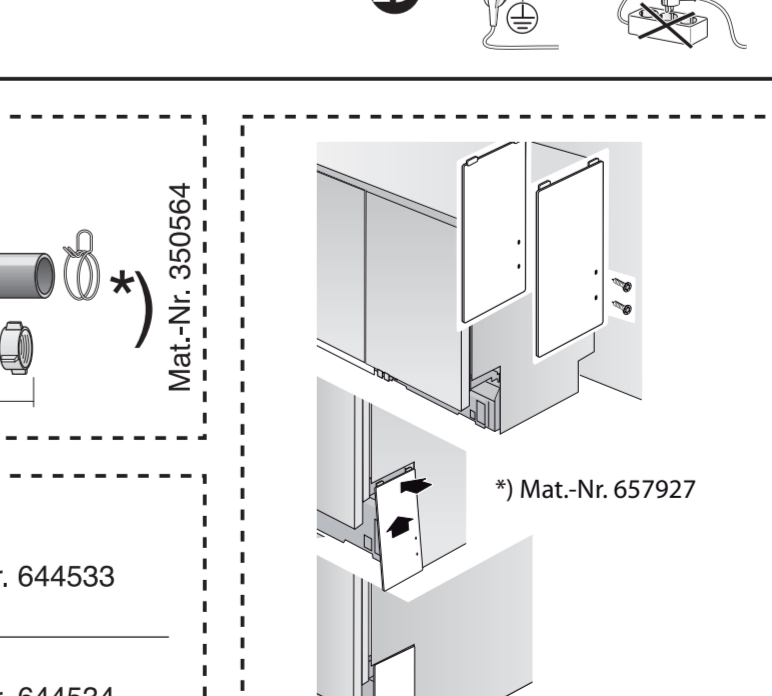

GV 640 Voll-H - 86,5 cm - m. GS 90001 030 680 (9410)