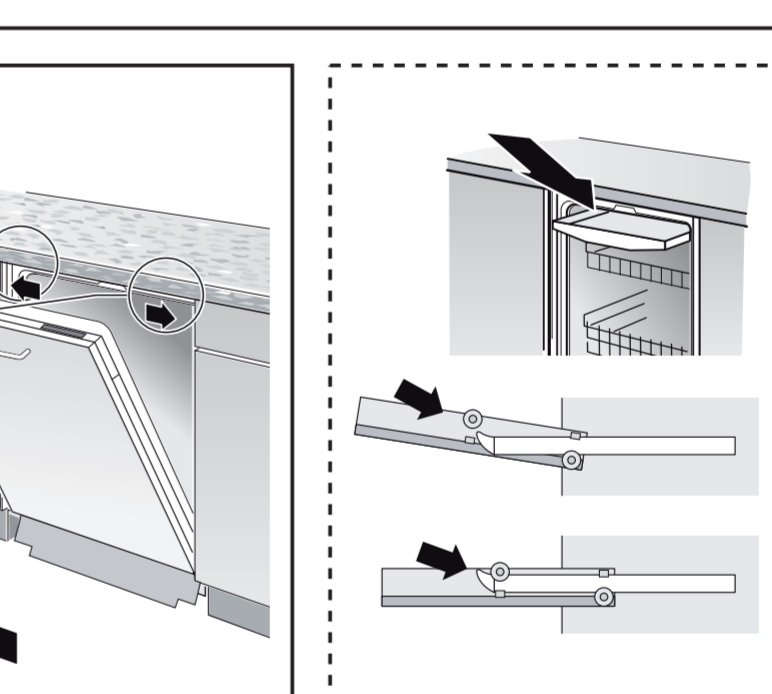

GV 640 Voll-H - 86,5 cm - m. GS 90001 030 680 (9410)