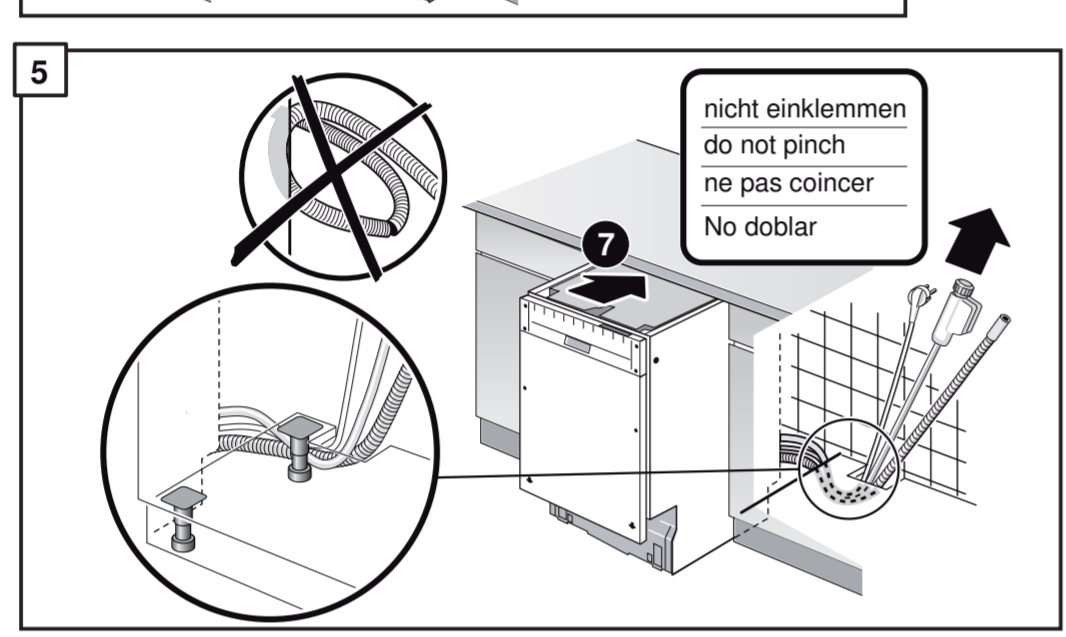

GV 640 Voll-H - 86,5 cm - m. GS 90001 030 680 (9410)

**GB**

3 m **EU** \*) Mat.-Nr. 644533

3 m **GB** \*) Mat.-Nr. 644534

\*) Mat.-Nr. 657927

- 3 m EU \*) Mat-Nr. 644533
- 3 m GB \*) Mat-Nr. 644534

Mat-Nr. 657927