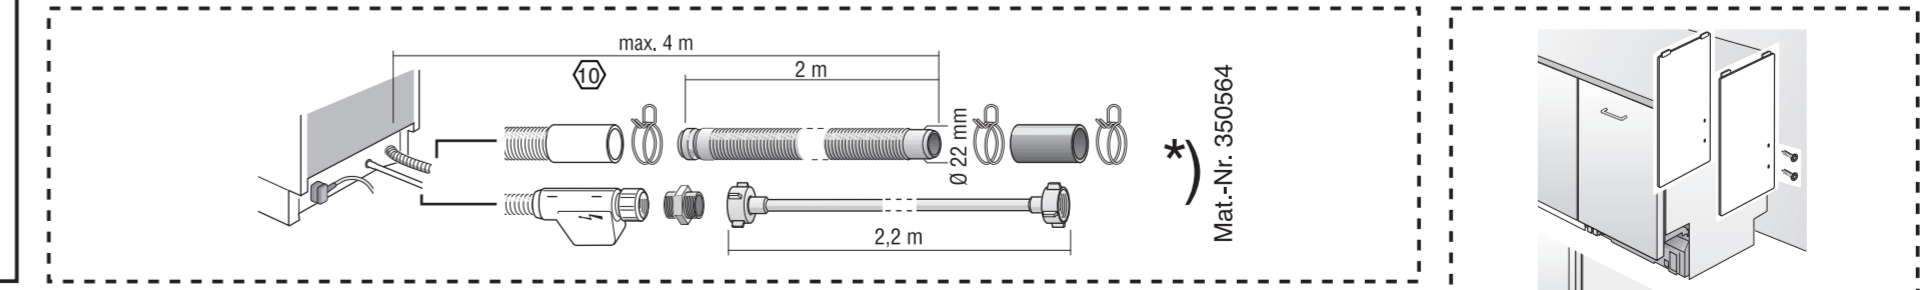

GV 640 Voll-H - 86,5 cm - m. GS 90001 030 680 (9410)

**GB**

3 m **EU** \*) Mat.-Nr. 644533

3 m **GB** \*) Mat.-Nr. 644534

\*) Mat.-Nr. 657927

- 3 m EU \*) Mat-Nr. 644533
- 3 m GB \*) Mat-Nr. 644534

Mat-Nr. 657927