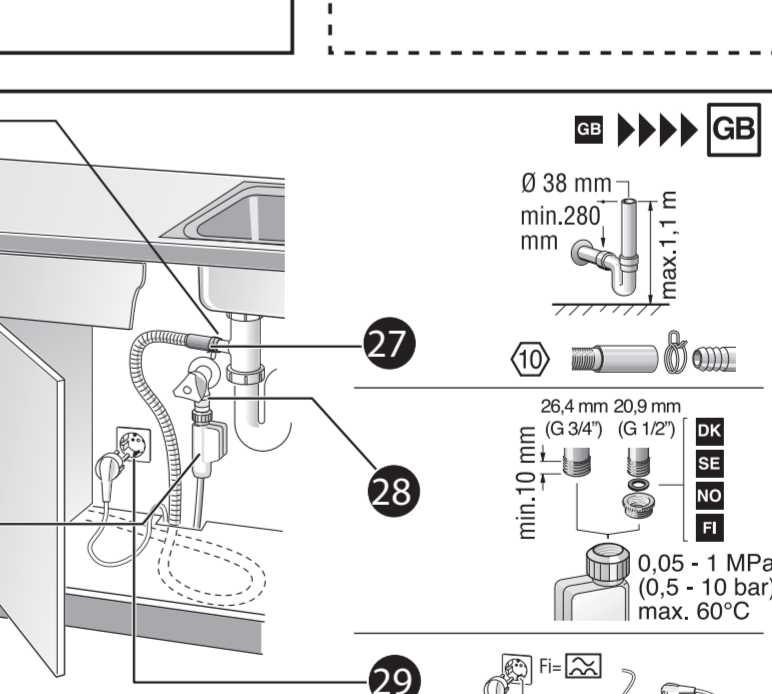

GV 640 Voll-H - 86,5 cm - m. GS 90001 030 680 (9410)