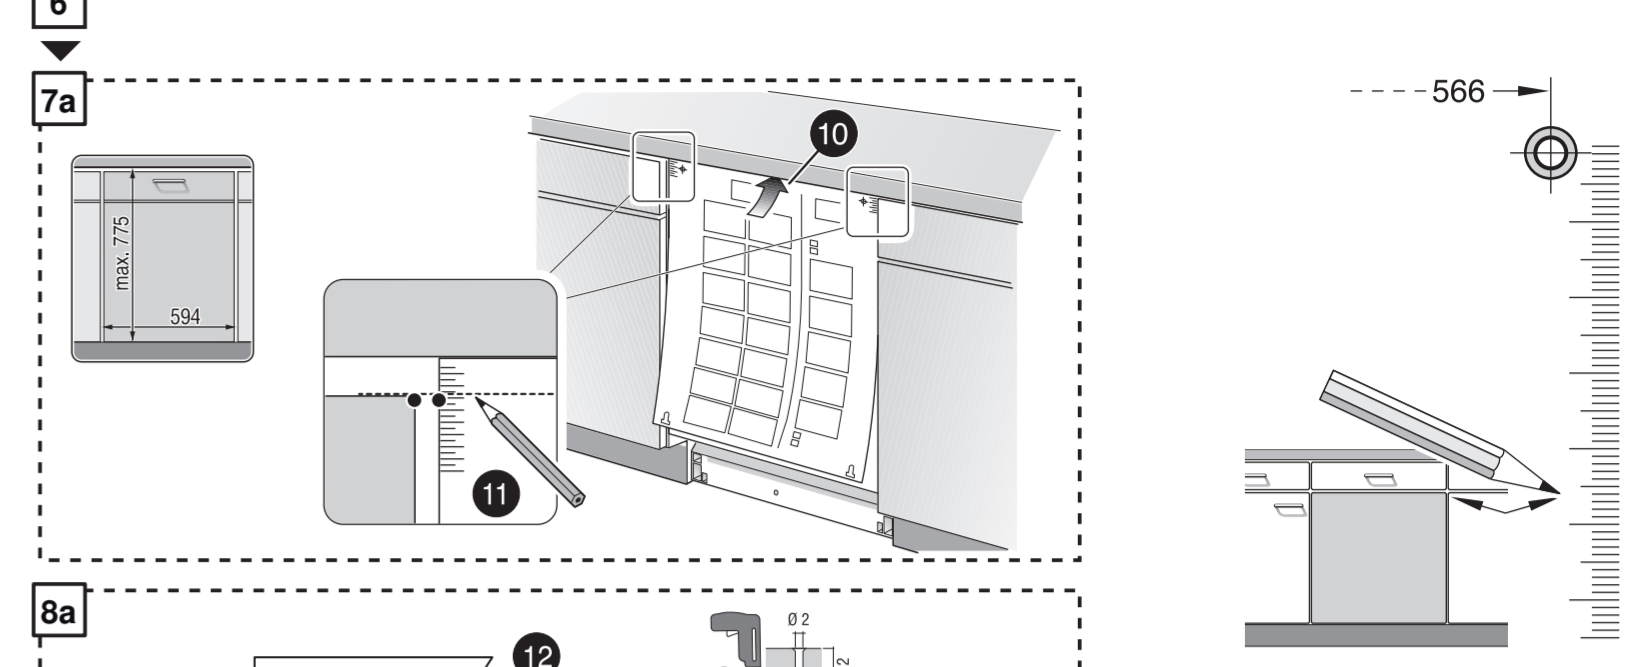

GV 640 Voll-H - 86,5 cm - m. GS 90001 030 680 (9410)

**GB**

3 m **EU** \*) Mat.-Nr. 644533

3 m **GB** \*) Mat.-Nr. 644534

\*) Mat.-Nr. 657927

- 3 m EU \*) Mat-Nr. 644533
- 3 m GB \*) Mat-Nr. 644534

Mat-Nr. 657927