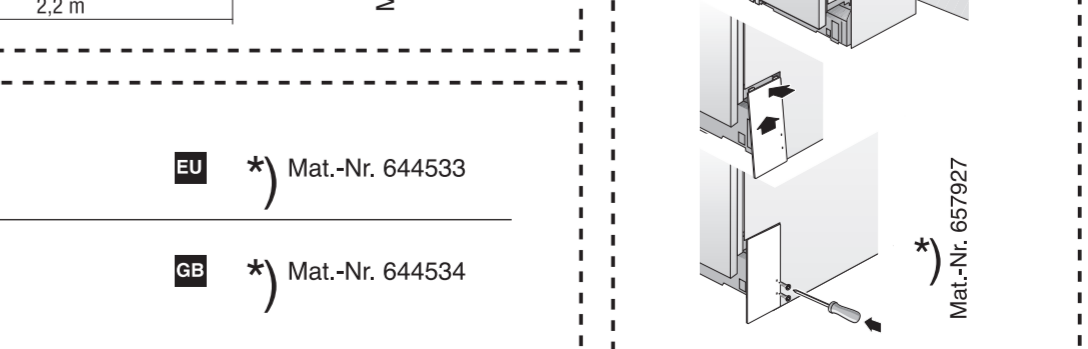

GV 640 Voll-H - 86,5 cm - m. GS 90001 030 680 (9410)

**GB**

3 m **EU** \*) Mat.-Nr. 644533

3 m **GB** \*) Mat.-Nr. 644534

\*) Mat.-Nr. 657927

- 3 m EU \*) Mat-Nr. 644533
- 3 m GB \*) Mat-Nr. 644534

Mat-Nr. 657927