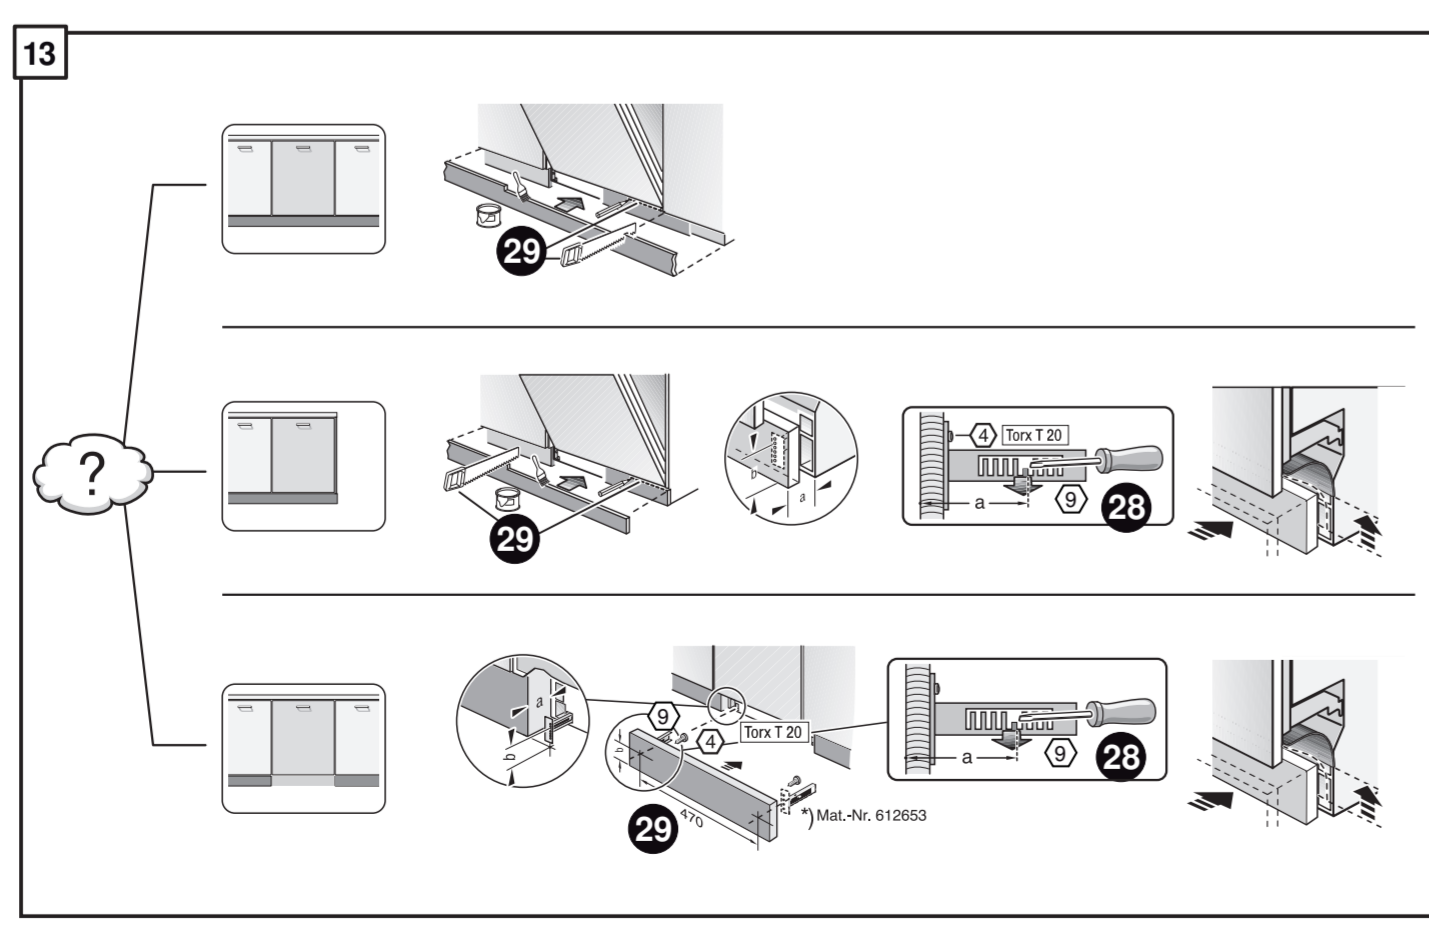

GV 640 Voll-H - 86,5 cm - m. GS 90001 030 680 (9410)

**GB**

3 m **EU** \*) Mat.-Nr. 644533

3 m **GB** \*) Mat.-Nr. 644534

\*) Mat.-Nr. 657927

- 3 m EU \*) Mat-Nr. 644533
- 3 m GB \*) Mat-Nr. 644534

Mat-Nr. 657927