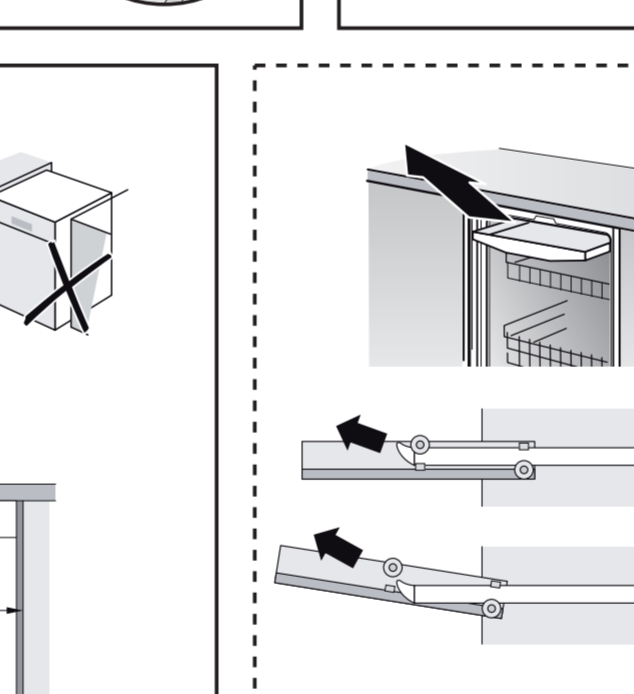

GV 640 Voll-H - 86,5 cm - m. GS 90001 030 680 (9410)