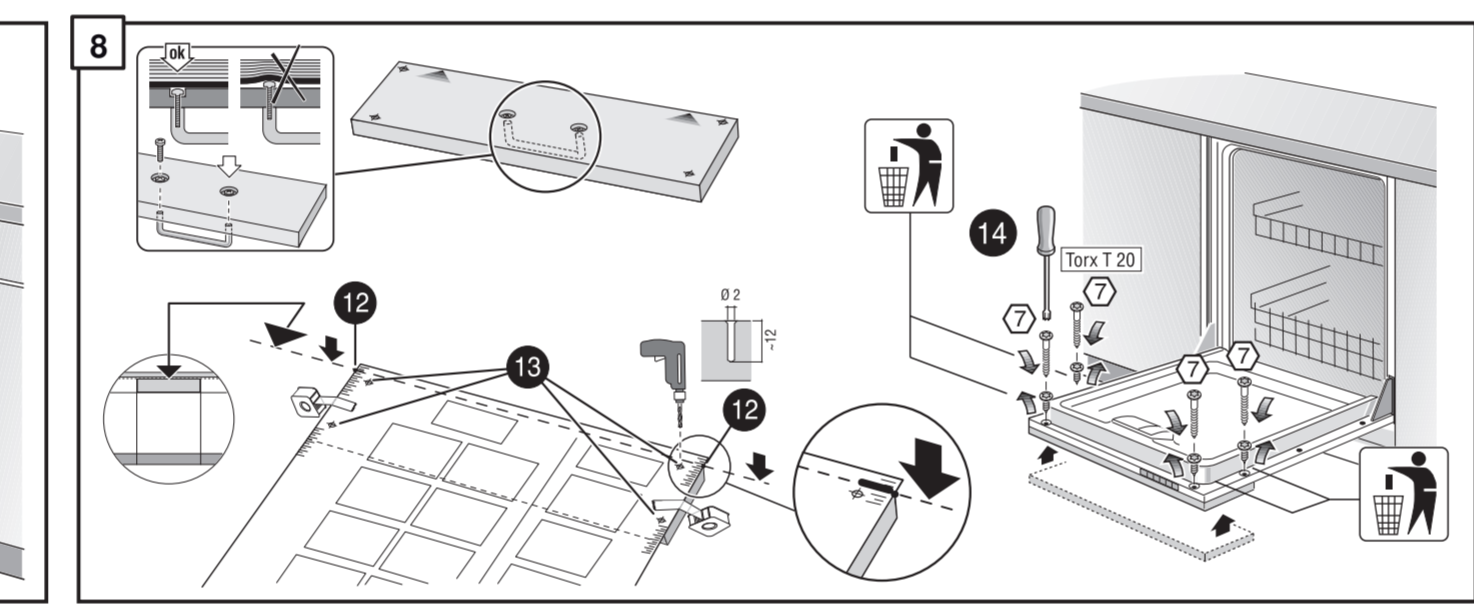

GV 640 Voll-H - 86,5 cm - m. GS 90001 030 680 (9410)

**GB**

3 m **EU** \*) Mat.-Nr. 644533

3 m **GB** \*) Mat.-Nr. 644534

\*) Mat.-Nr. 657927

- 3 m EU \*) Mat-Nr. 644533
- 3 m GB \*) Mat-Nr. 644534

Mat-Nr. 657927