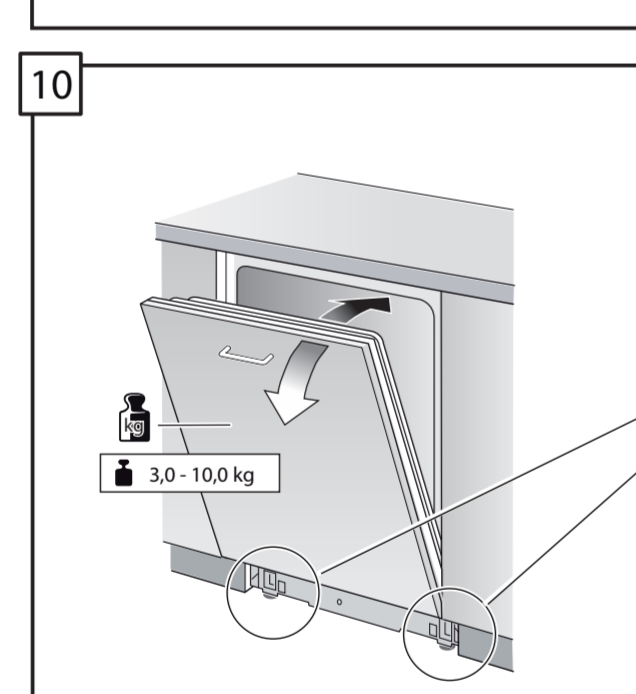

GV 640 Voll-H - 86,5 cm - m. GS 90001 030 680 (9410)