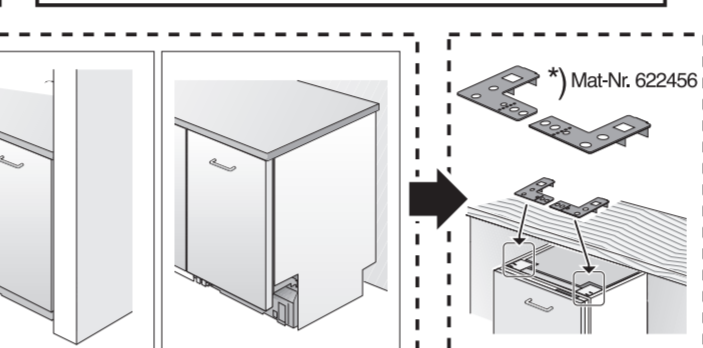

GV 640 Voll-H - 86,5 cm - m. GS 90001 030 680 (9410)

**GB**

3 m **EU** \*) Mat.-Nr. 644533

3 m **GB** \*) Mat.-Nr. 644534

\*) Mat.-Nr. 657927

- 3 m EU \*) Mat-Nr. 644533
- 3 m GB \*) Mat-Nr. 644534

Mat-Nr. 657927