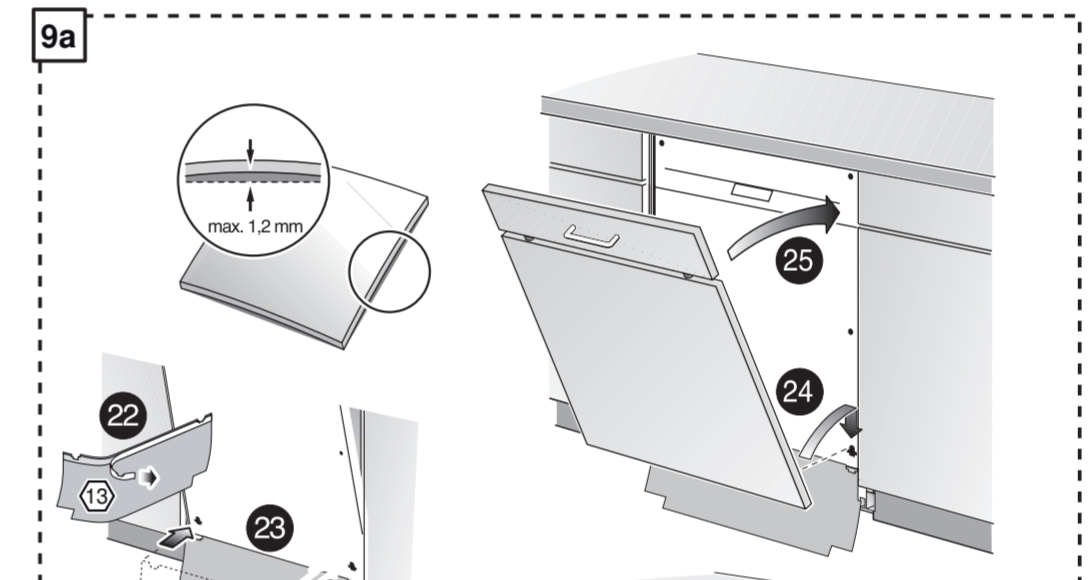

GV 640 Voll-H - 86,5 cm - m. GS 90001 030 680 (9410)

**GB**

3 m **EU** \*) Mat.-Nr. 644533

3 m **GB** \*) Mat.-Nr. 644534

\*) Mat.-Nr. 657927

- 3 m EU \*) Mat-Nr. 644533
- 3 m GB \*) Mat-Nr. 644534

Mat-Nr. 657927