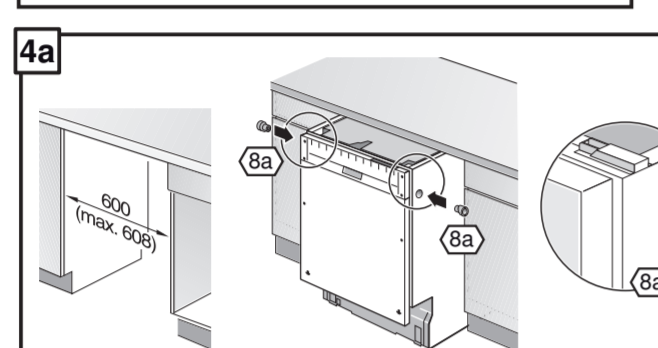

GV 640 Voll-H - 86,5 cm - m. GS 90001 030 680 (9410)

**GB**

3 m **EU** \*) Mat.-Nr. 644533

3 m **GB** \*) Mat.-Nr. 644534

\*) Mat.-Nr. 657927

- 3 m EU \*) Mat-Nr. 644533
- 3 m GB \*) Mat-Nr. 644534

Mat-Nr. 657927