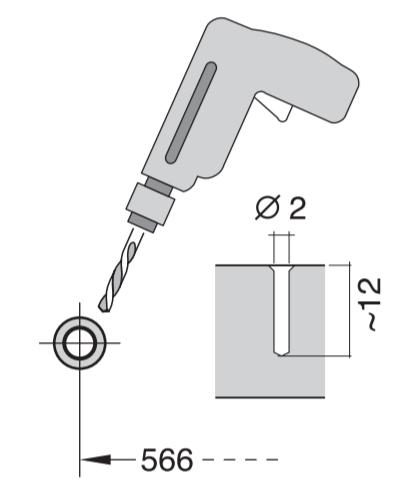

GV 640 Voll-H - 86,5 cm - m. GS 90001 030 680 (9410)

**GB**

3 m **EU** \*) Mat.-Nr. 644533

3 m **GB** \*) Mat.-Nr. 644534

\*) Mat.-Nr. 657927

- 3 m EU \*) Mat-Nr. 644533
- 3 m GB \*) Mat-Nr. 644534

Mat-Nr. 657927