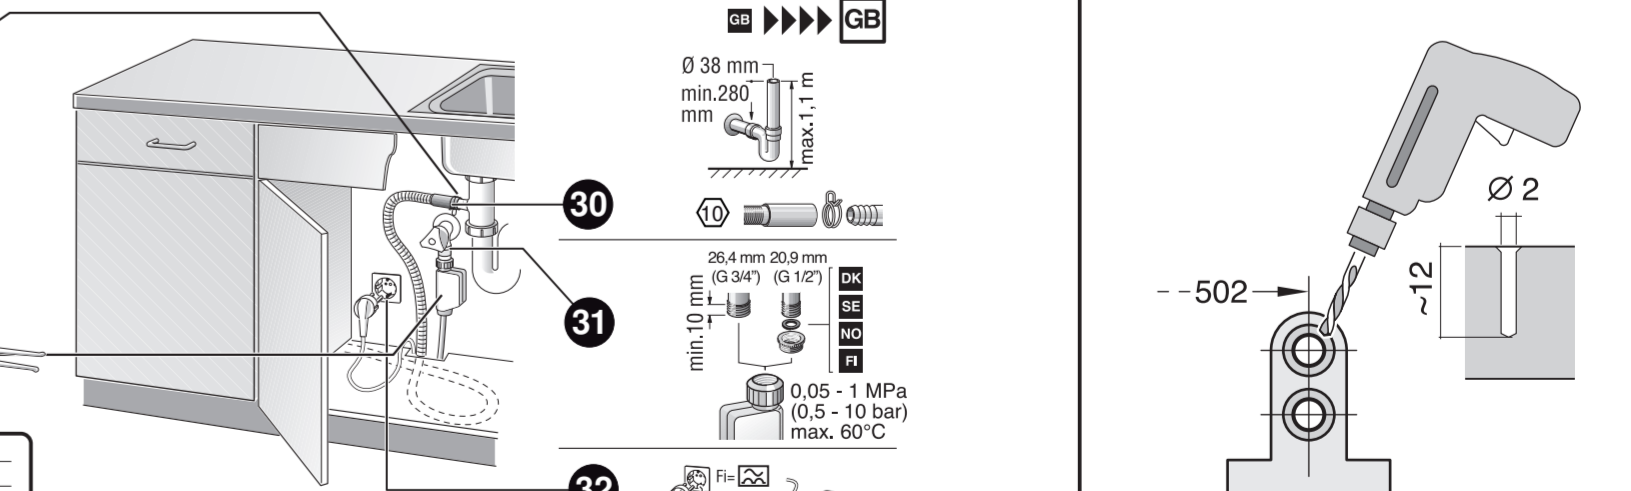

GV 640 Voll-H - 86,5 cm - m. GS 90001 030 680 (9410)

**GB**

3 m **EU** \*) Mat.-Nr. 644533

3 m **GB** \*) Mat.-Nr. 644534

\*) Mat.-Nr. 657927

- 3 m EU \*) Mat-Nr. 644533
- 3 m GB \*) Mat-Nr. 644534

Mat-Nr. 657927