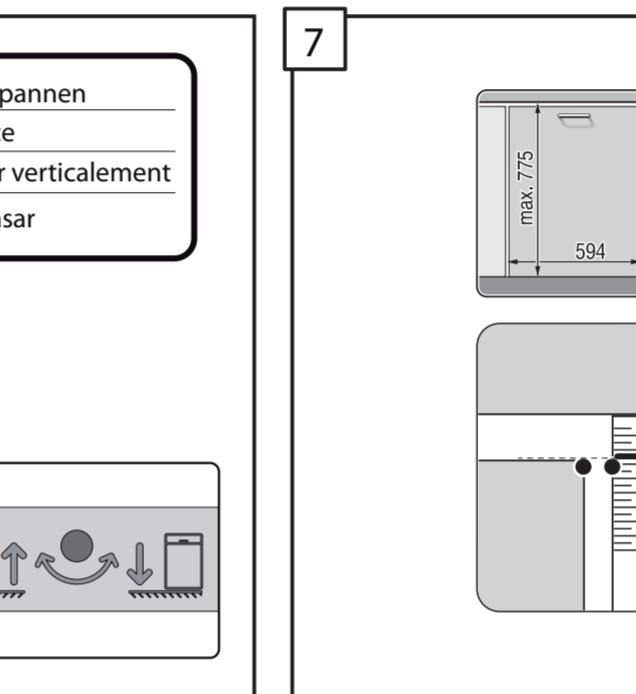

GV 640 Voll-H - 86,5 cm - m. GS 90001 030 680 (9410)