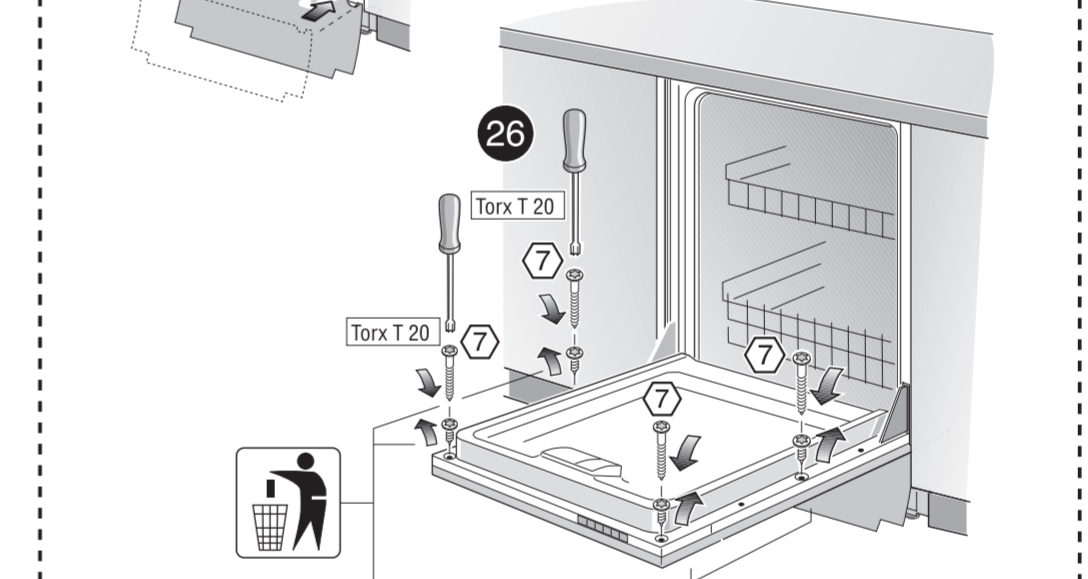

GV 640 Voll-H - 86,5 cm - m. GS 90001 030 680 (9410)

**GB**

3 m **EU** \*) Mat.-Nr. 644533

3 m **GB** \*) Mat.-Nr. 644534

\*) Mat.-Nr. 657927

- 3 m EU \*) Mat-Nr. 644533
- 3 m GB \*) Mat-Nr. 644534

Mat-Nr. 657927