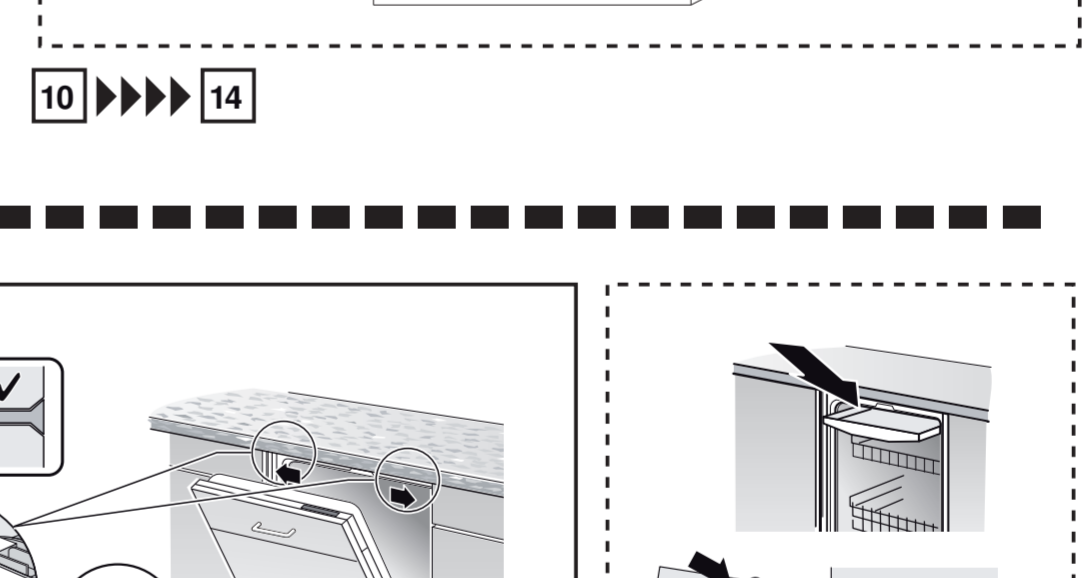

GV 640 Voll-H - 86,5 cm - m. GS 90001 030 680 (9410)

**GB**

3 m **EU** \*) Mat.-Nr. 644533

3 m **GB** \*) Mat.-Nr. 644534

\*) Mat.-Nr. 657927

- 3 m EU \*) Mat-Nr. 644533
- 3 m GB \*) Mat-Nr. 644534

Mat-Nr. 657927