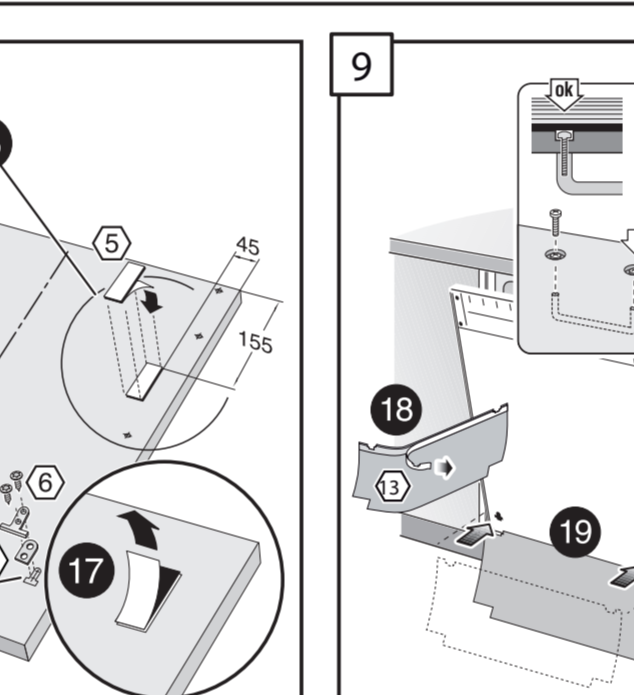

GV 640 Voll-H - 86,5 cm - m. GS 90001 030 680 (9410)