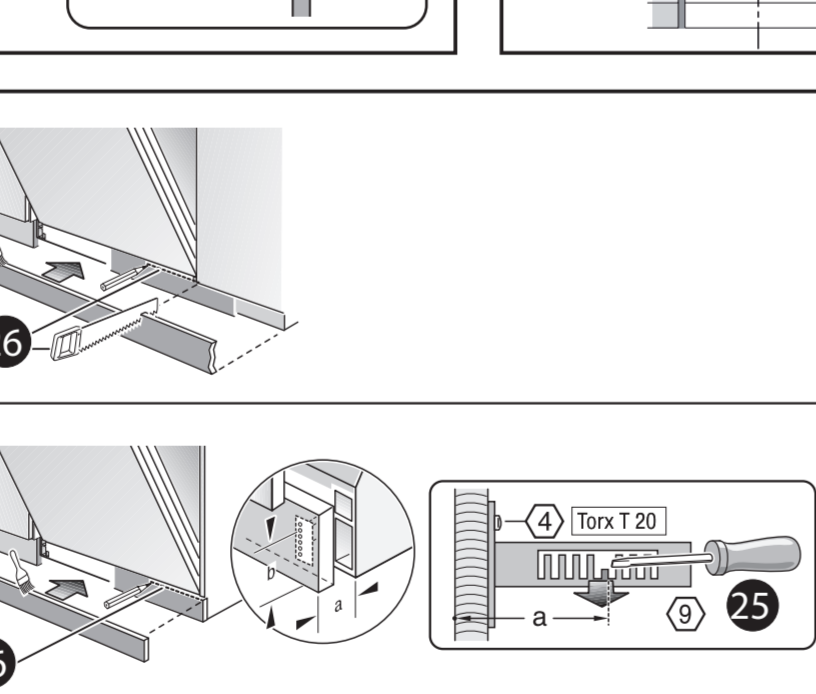

GV 640 Voll-H - 86,5 cm - m. GS 90001 030 680 (9410)