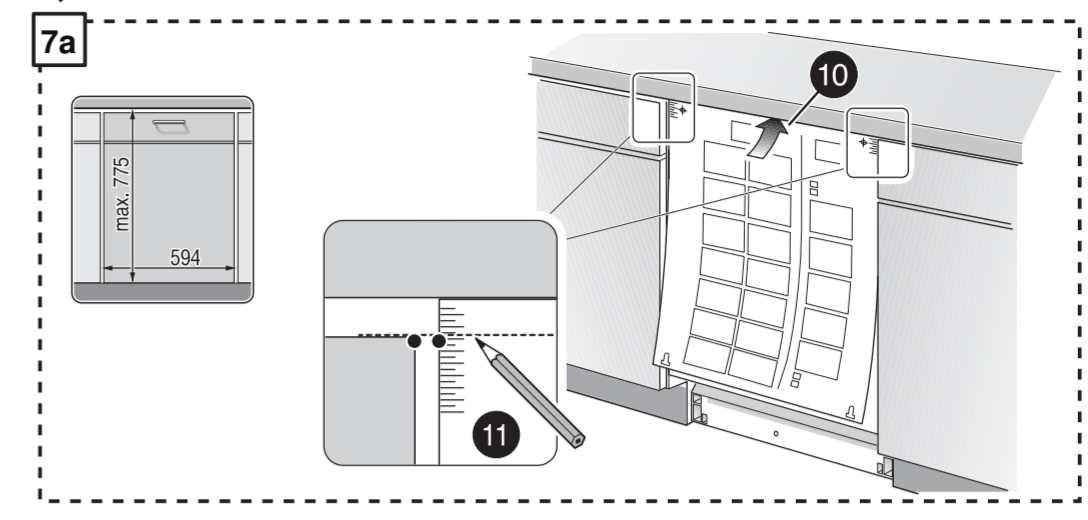

GV 640 Voll-H - 86,5 cm - m. GS 90001 030 680 (9410)

**GB**

3 m **EU** \*) Mat.-Nr. 644533

3 m **GB** \*) Mat.-Nr. 644534

\*) Mat.-Nr. 657927

- 3 m EU \*) Mat-Nr. 644533
- 3 m GB \*) Mat-Nr. 644534

Mat-Nr. 657927