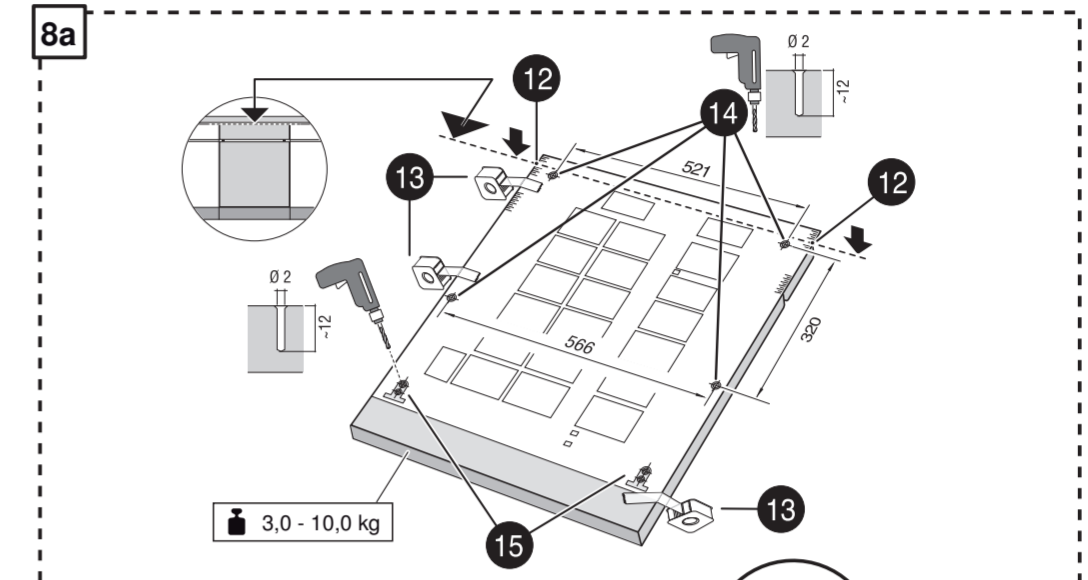

GV 640 Voll-H - 86,5 cm - m. GS 90001 030 680 (9410)

**GB**

3 m **EU** \*) Mat.-Nr. 644533

3 m **GB** \*) Mat.-Nr. 644534

\*) Mat.-Nr. 657927

- 3 m EU \*) Mat-Nr. 644533
- 3 m GB \*) Mat-Nr. 644534

Mat-Nr. 657927