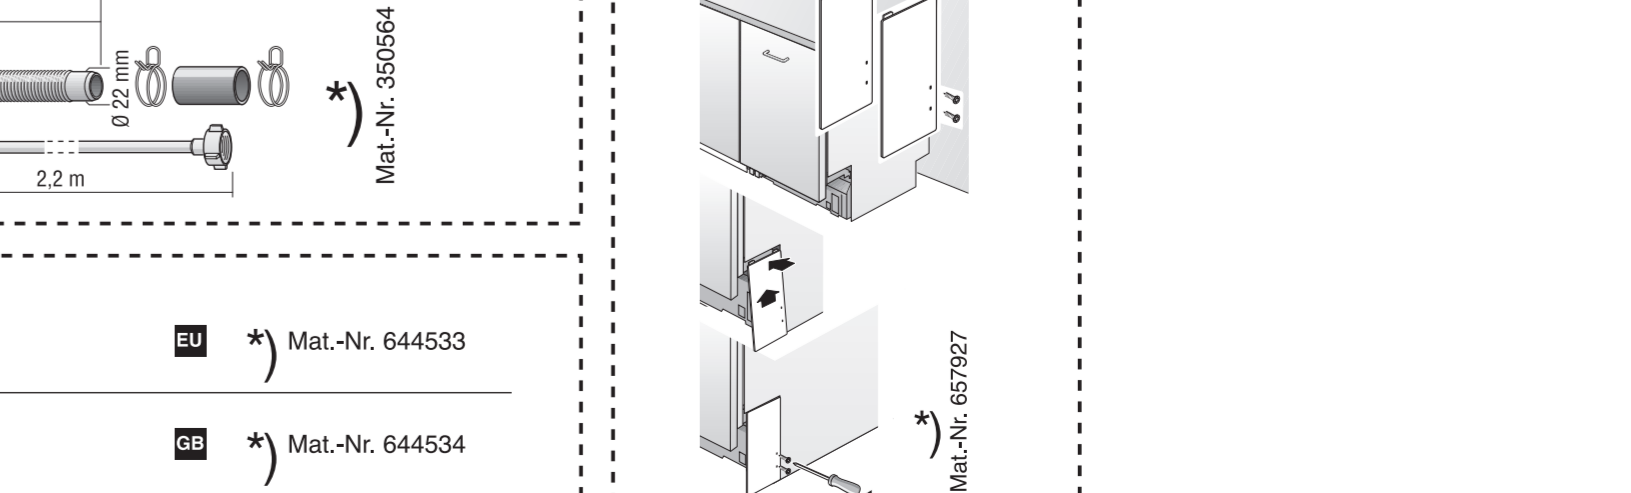

GV 640 Voll-H - 86,5 cm - m. GS 90001 030 680 (9410)

**GB**

3 m **EU** \*) Mat.-Nr. 644533

3 m **GB** \*) Mat.-Nr. 644534

\*) Mat.-Nr. 657927

- 3 m EU \*) Mat-Nr. 644533
- 3 m GB \*) Mat-Nr. 644534

Mat-Nr. 657927