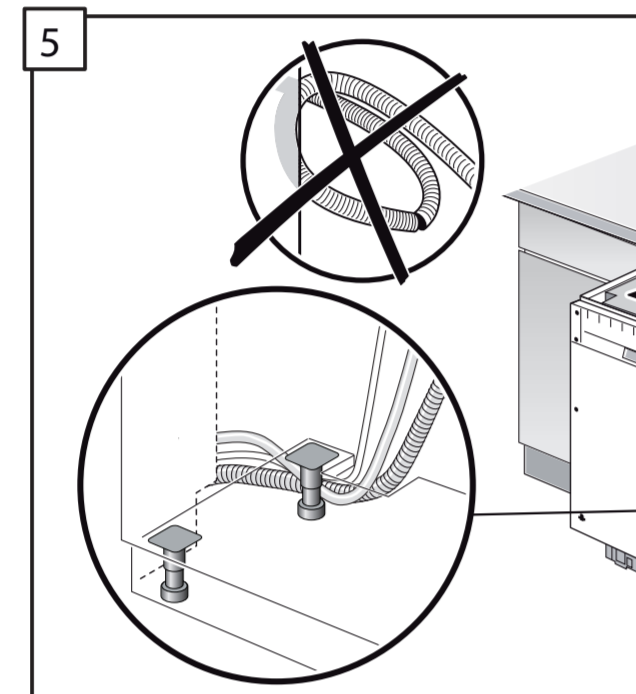

GV 640 Voll-H - 86,5 cm - m. GS 90001 030 680 (9410)