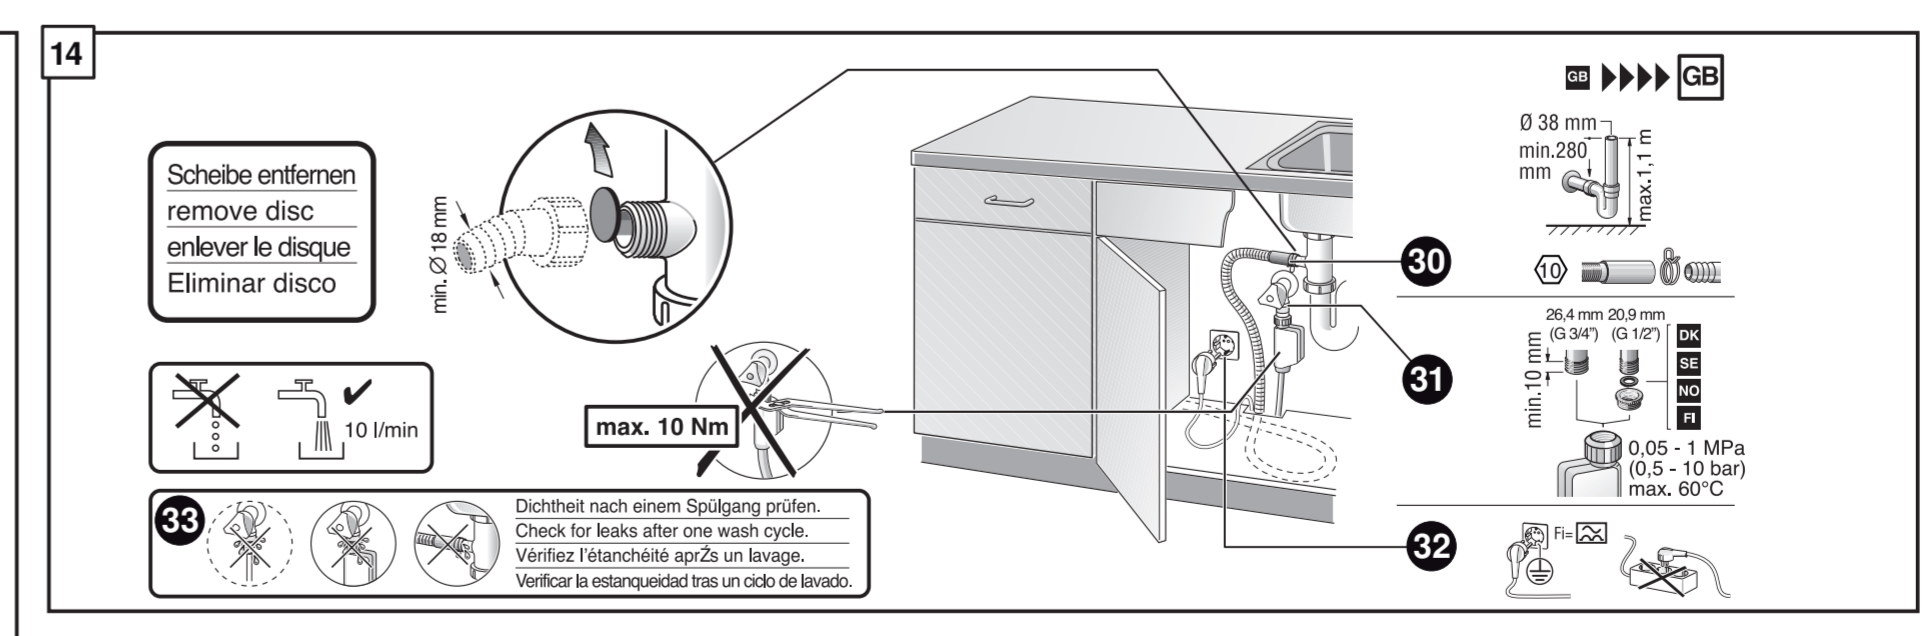

GV 640 Voll-H - 86,5 cm - m. GS 90001 030 680 (9410)

**GB**

3 m **EU** \*) Mat.-Nr. 644533

3 m **GB** \*) Mat.-Nr. 644534

\*) Mat.-Nr. 657927

- 3 m EU \*) Mat-Nr. 644533
- 3 m GB \*) Mat-Nr. 644534

Mat-Nr. 657927