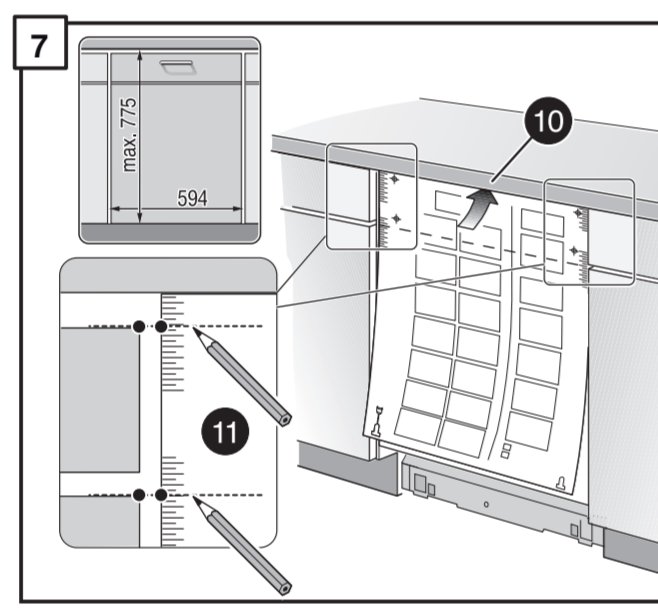

GV 640 Voll-H - 86,5 cm - m. GS 90001 030 680 (9410)

**GB**

3 m **EU** \*) Mat.-Nr. 644533

3 m **GB** \*) Mat.-Nr. 644534

\*) Mat.-Nr. 657927

- 3 m EU \*) Mat-Nr. 644533
- 3 m GB \*) Mat-Nr. 644534

Mat-Nr. 657927