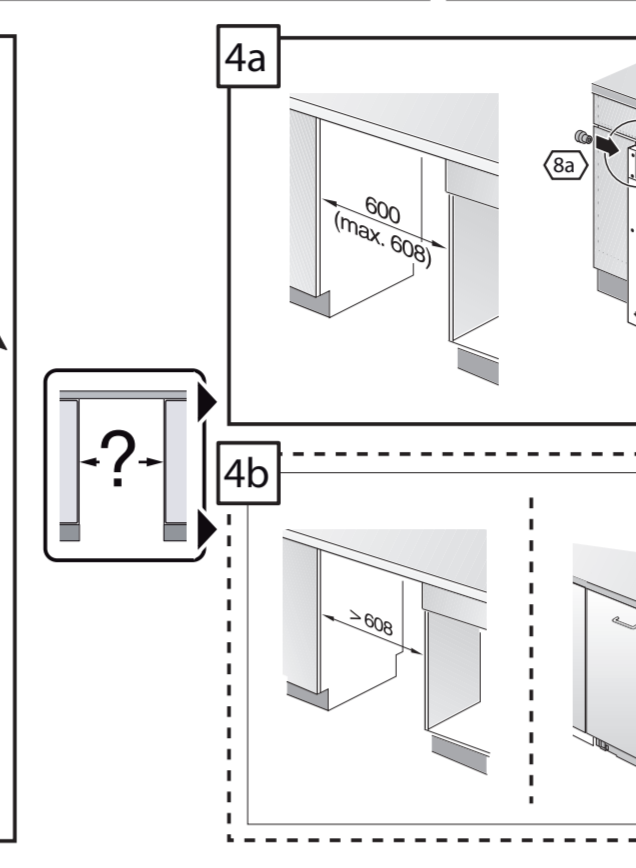

GV 640 Voll-H - 86,5 cm - m. GS 90001 030 680 (9410)