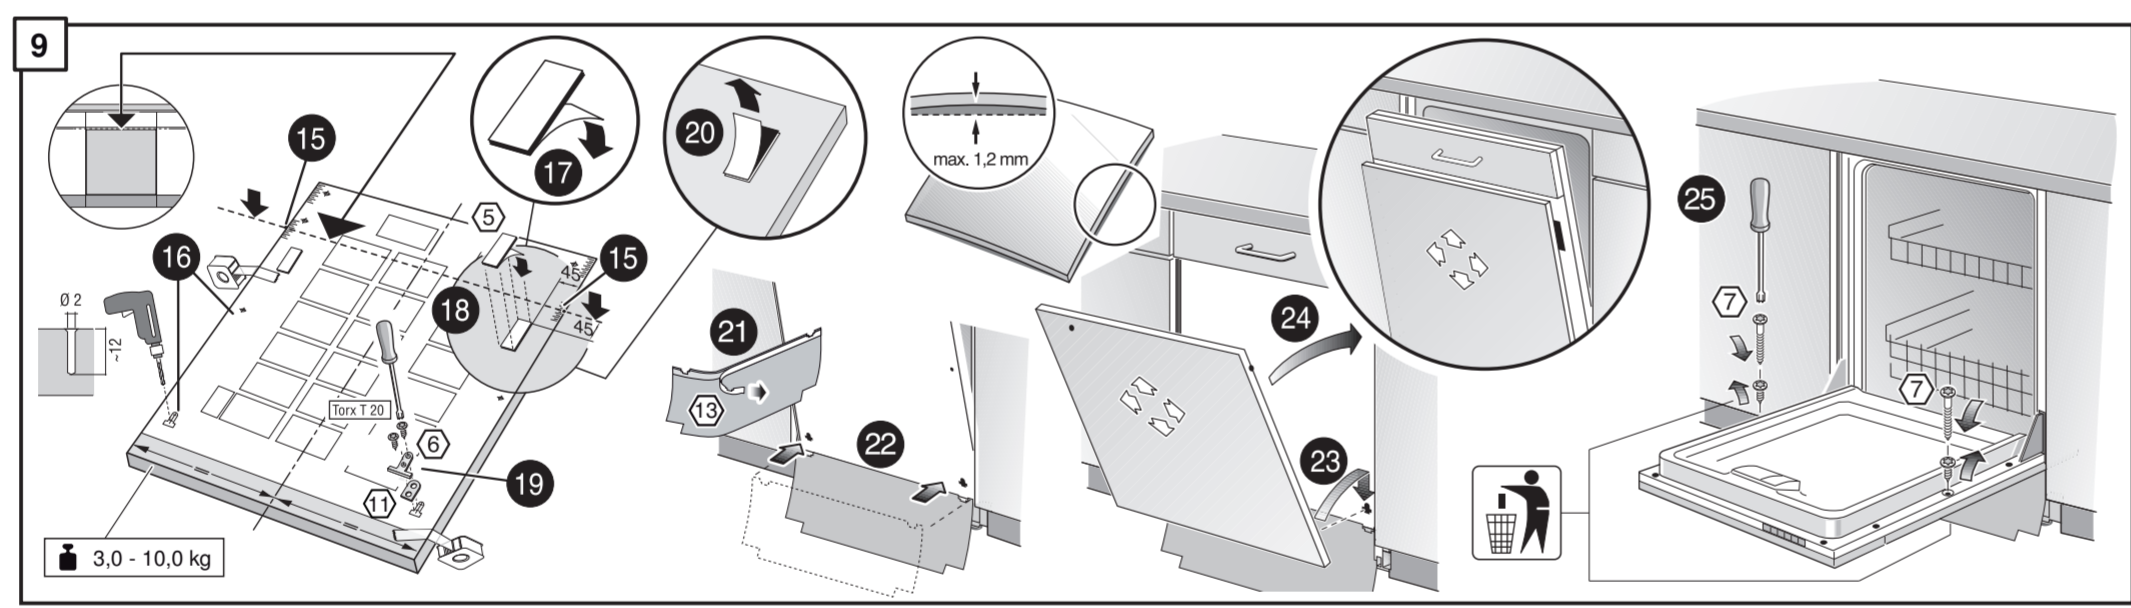

GV 640 Voll-H - 86,5 cm - m. GS 90001 030 680 (9410)

**GB**

3 m **EU** \*) Mat.-Nr. 644533

3 m **GB** \*) Mat.-Nr. 644534

\*) Mat.-Nr. 657927

- 3 m EU \*) Mat-Nr. 644533
- 3 m GB \*) Mat-Nr. 644534

Mat-Nr. 657927