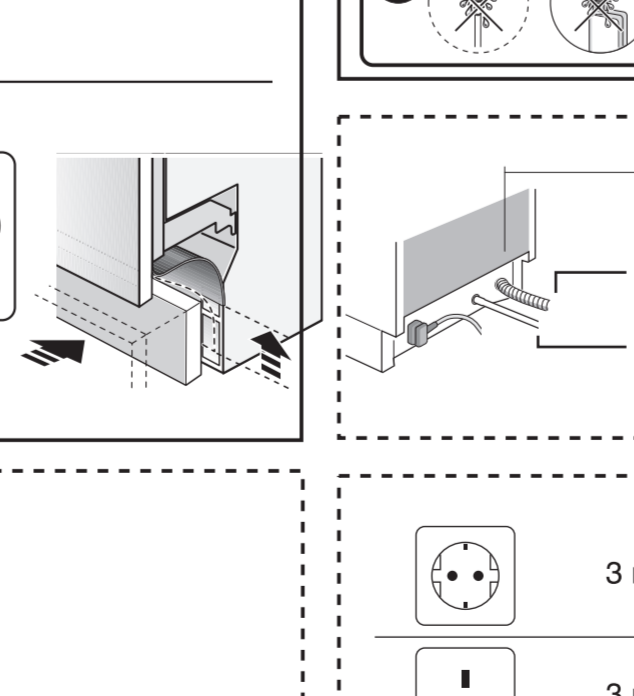

GV 640 Voll-H - 86,5 cm - m. GS 90001 030 680 (9410)