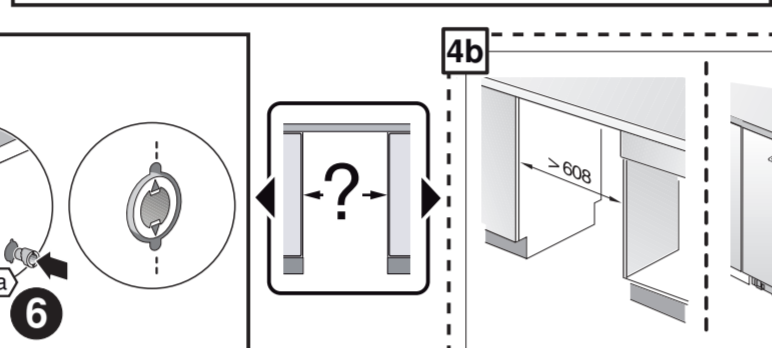

GV 640 Voll-H - 86,5 cm - m. GS 90001 030 680 (9410)

**GB**

3 m **EU** \*) Mat.-Nr. 644533

3 m **GB** \*) Mat.-Nr. 644534

\*) Mat.-Nr. 657927

- 3 m EU \*) Mat-Nr. 644533
- 3 m GB \*) Mat-Nr. 644534

Mat-Nr. 657927