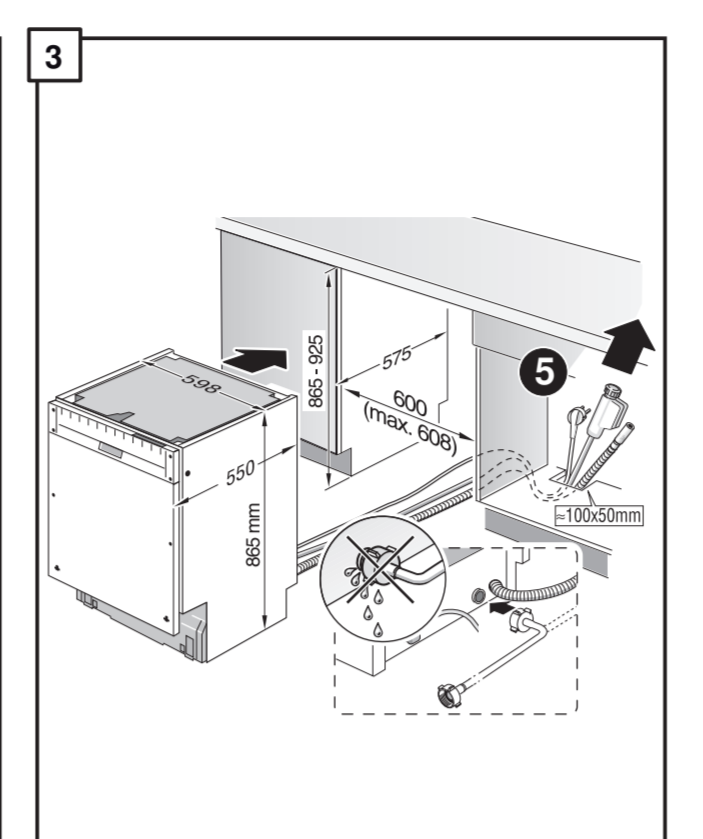

GV 640 Voll-H - 86,5 cm - m. GS 90001 030 680 (9410)

**GB**

3 m **EU** \*) Mat.-Nr. 644533

3 m **GB** \*) Mat.-Nr. 644534

\*) Mat.-Nr. 657927

- 3 m EU \*) Mat-Nr. 644533
- 3 m GB \*) Mat-Nr. 644534

Mat-Nr. 657927