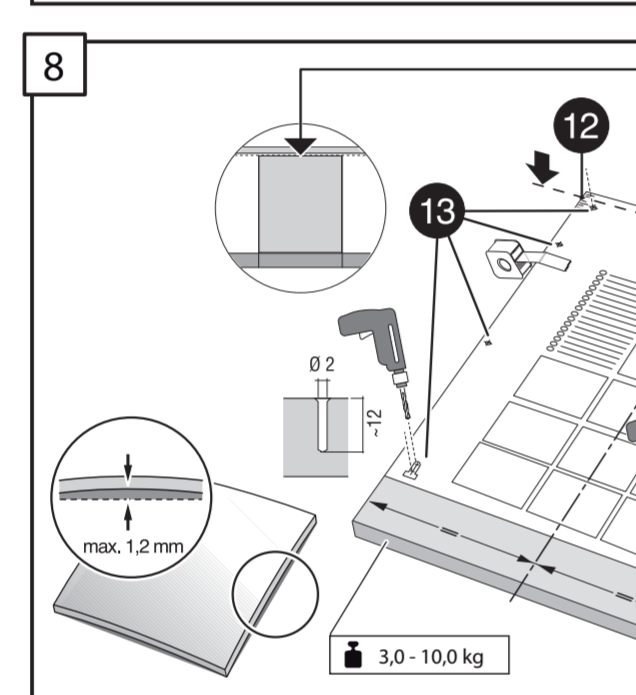

GV 640 Voll-H - 86,5 cm - m. GS 90001 030 680 (9410)