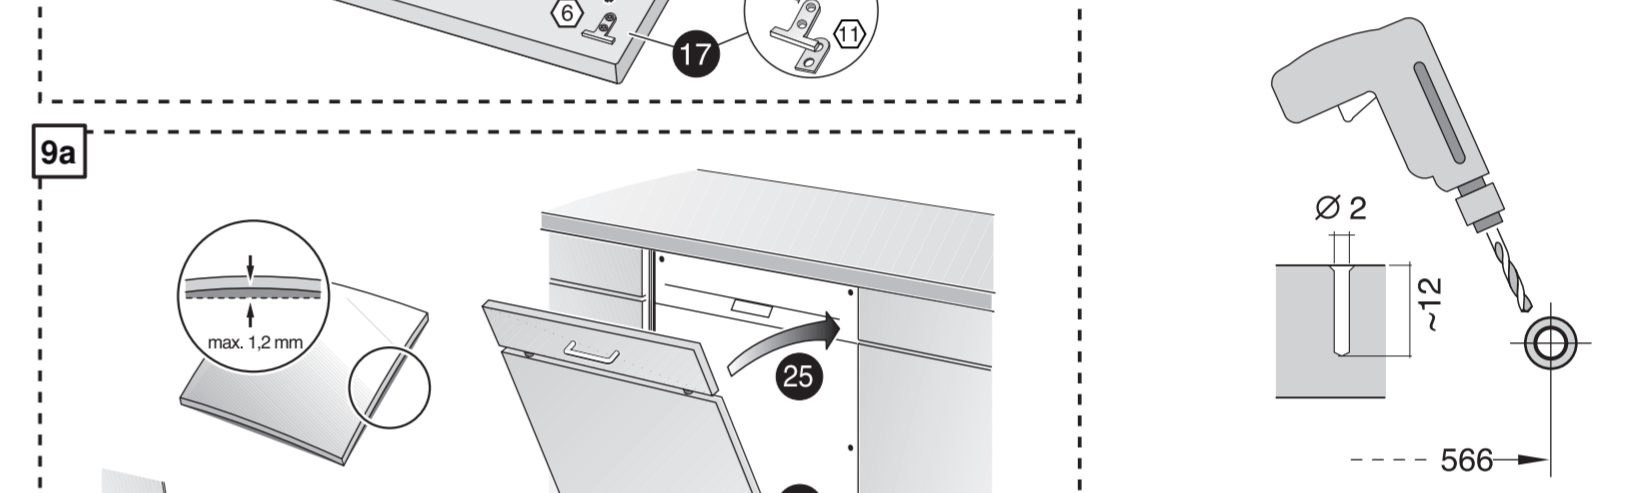

GV 640 Voll-H - 86,5 cm - m. GS 90001 030 680 (9410)

**GB**

3 m **EU** \*) Mat.-Nr. 644533

3 m **GB** \*) Mat.-Nr. 644534

\*) Mat.-Nr. 657927

- 3 m EU \*) Mat-Nr. 644533
- 3 m GB \*) Mat-Nr. 644534

Mat-Nr. 657927