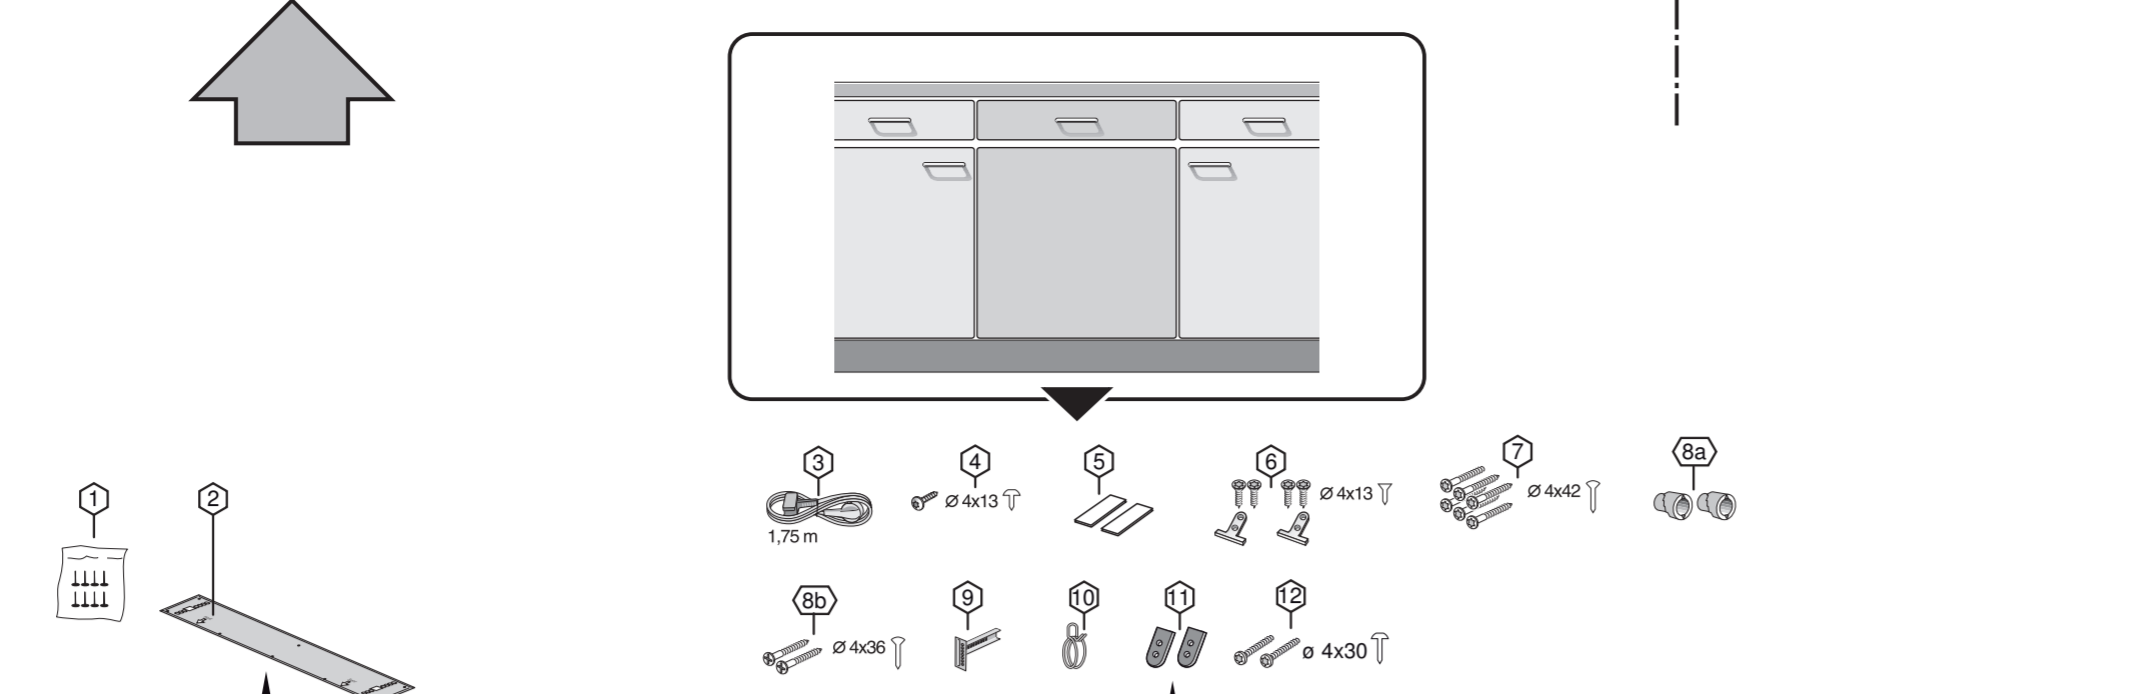

GV 640 Voll-H - 86,5 cm - m. GS 90001 030 680 (9410)

**GB**

3 m **EU** \*) Mat.-Nr. 644533

3 m **GB** \*) Mat.-Nr. 644534

\*) Mat.-Nr. 657927

- 3 m EU \*) Mat-Nr. 644533
- 3 m GB \*) Mat-Nr. 644534

Mat-Nr. 657927