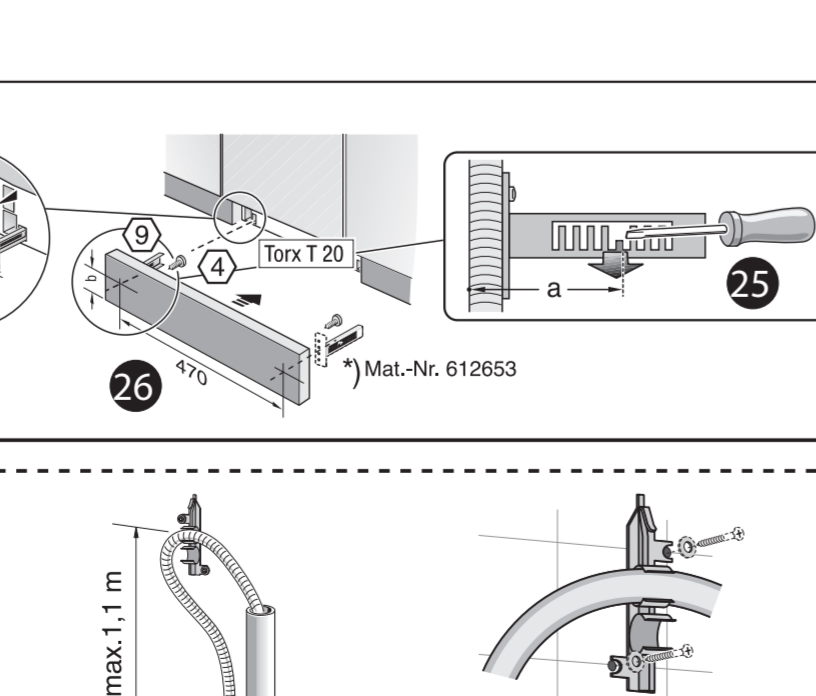

GV 640 Voll-H - 86,5 cm - m. GS 90001 030 680 (9410)