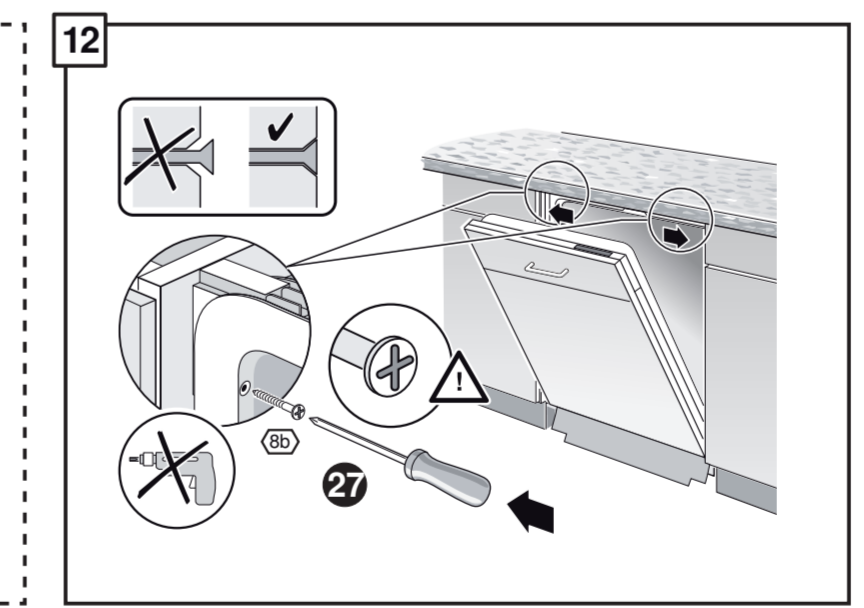

GV 640 Voll-H - 86,5 cm - m. GS 90001 030 680 (9410)

**GB**

3 m **EU** \*) Mat.-Nr. 644533

3 m **GB** \*) Mat.-Nr. 644534

\*) Mat.-Nr. 657927

- 3 m EU \*) Mat-Nr. 644533
- 3 m GB \*) Mat-Nr. 644534

Mat-Nr. 657927