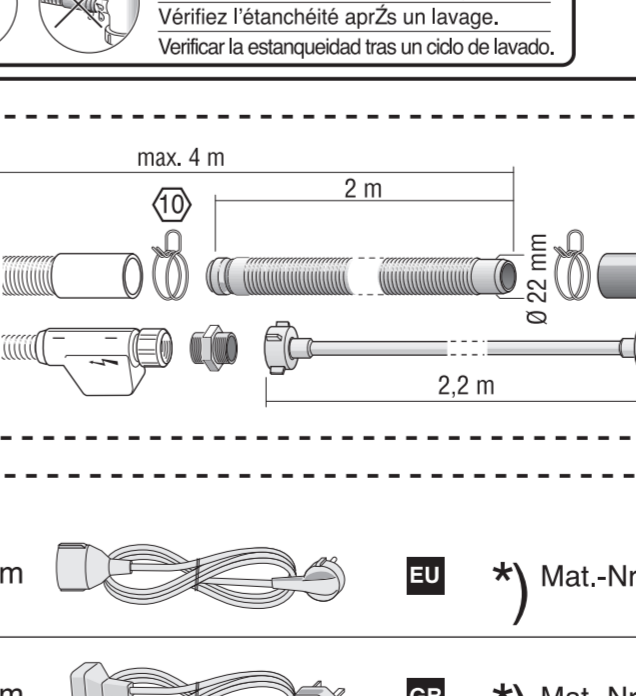

GV 640 Voll-H - 86,5 cm - m. GS 90001 030 680 (9410)