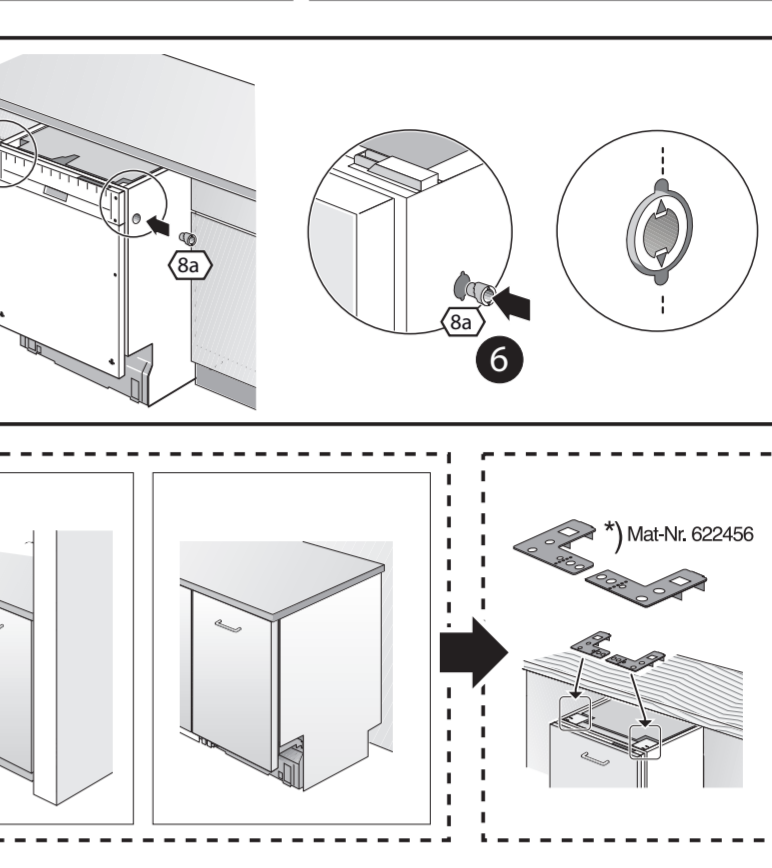

GV 640 Voll-H - 86,5 cm - m. GS 90001 030 680 (9410)