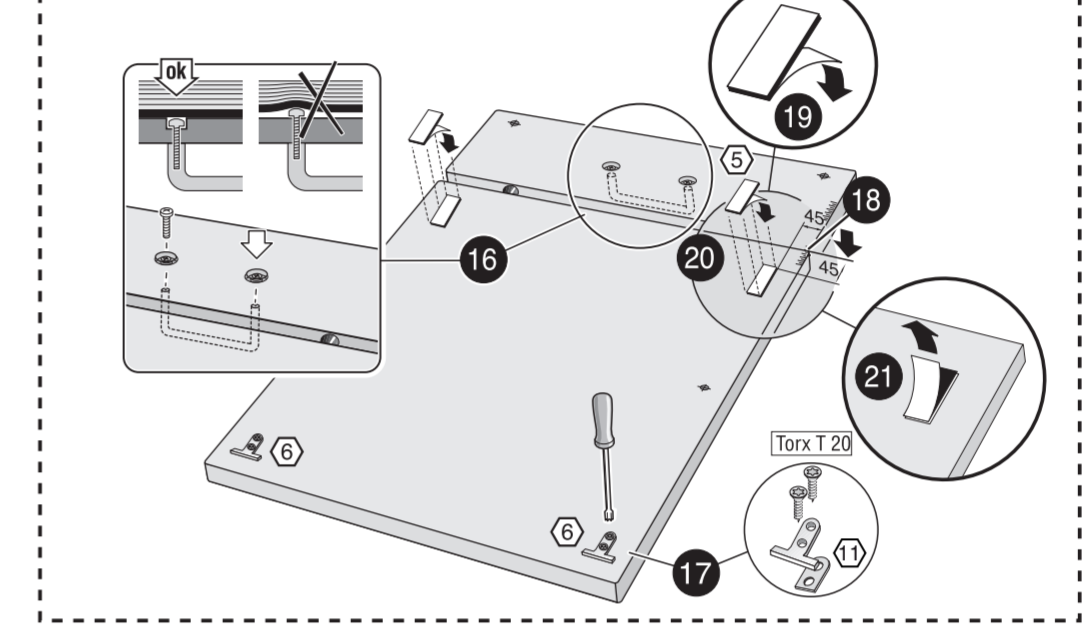

GV 640 Voll-H - 86,5 cm - m. GS 90001 030 680 (9410)

**GB**

3 m **EU** \*) Mat.-Nr. 644533

3 m **GB** \*) Mat.-Nr. 644534

\*) Mat.-Nr. 657927

- 3 m EU \*) Mat-Nr. 644533
- 3 m GB \*) Mat-Nr. 644534

Mat-Nr. 657927