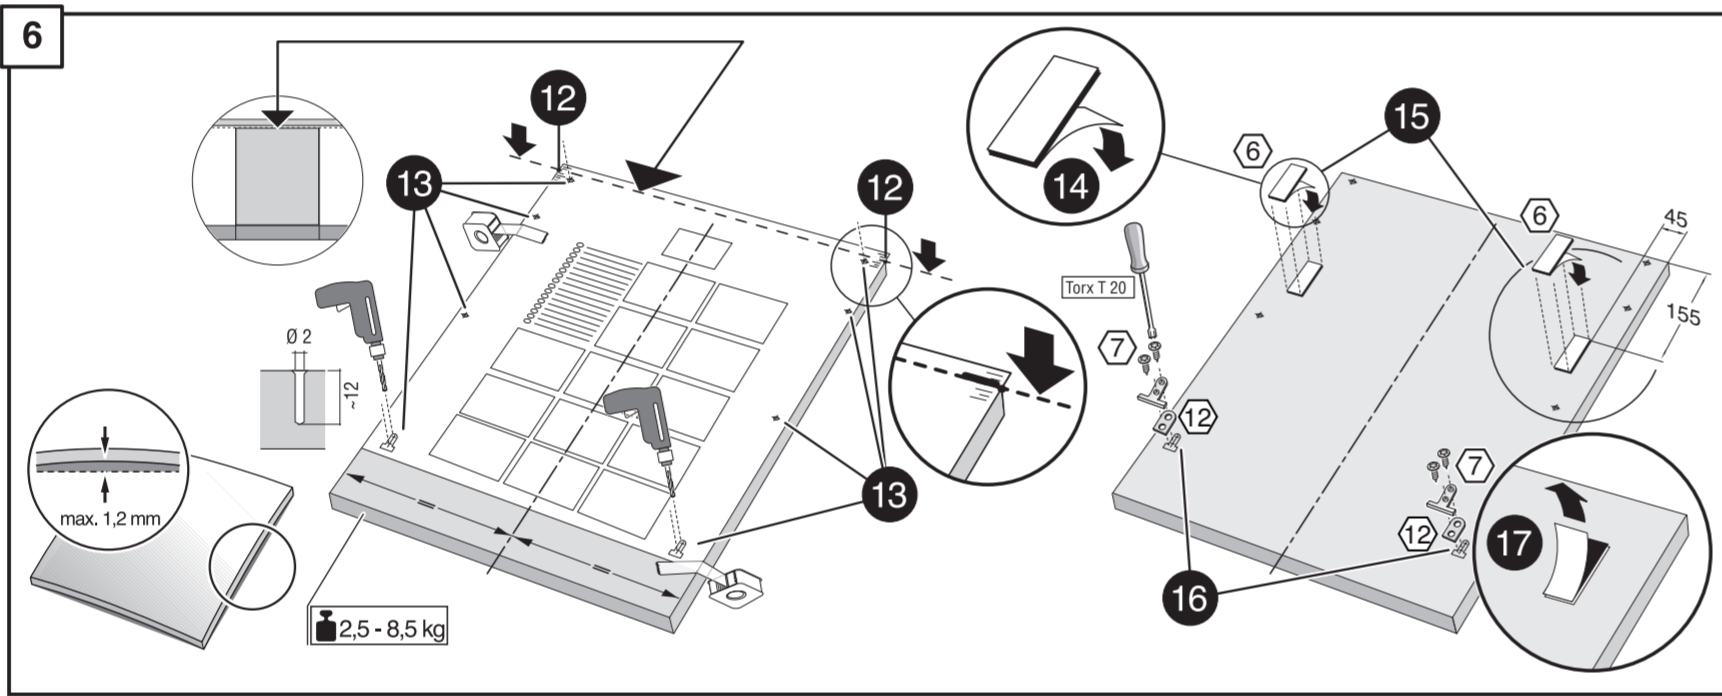

GV 640 Voll-I - 81,5 cm - m. GS - Zeolith 9001 009 214 (9406)

1

2a

2b

3

4

5

6

7

8

9

9

9

10

c =	d =
650 mm	≥ 30 mm
660 mm	≥ 20 mm
670 mm	≥ 10 mm
680 - 725 mm	≥ 0 mm

11