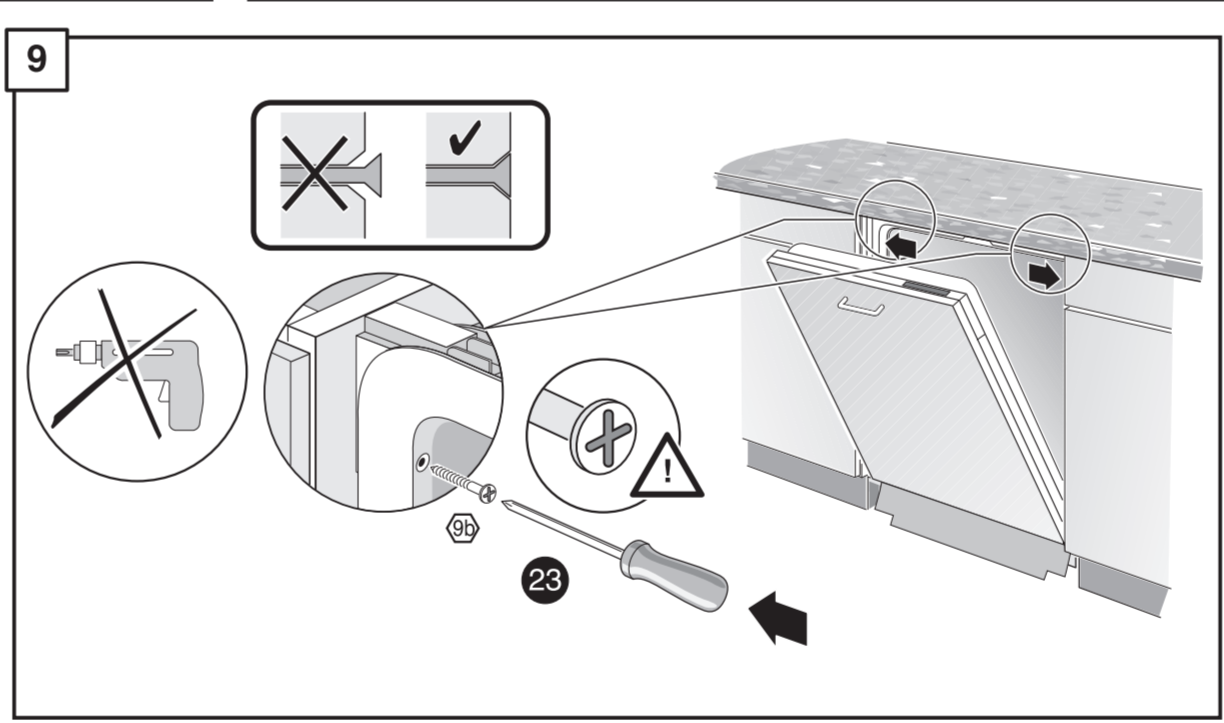

GV 640 Voll-I - 81,5 cm - m. GS - Zeolith 9001 009 214 (9406)

1

2a

2b

3

4

5

6