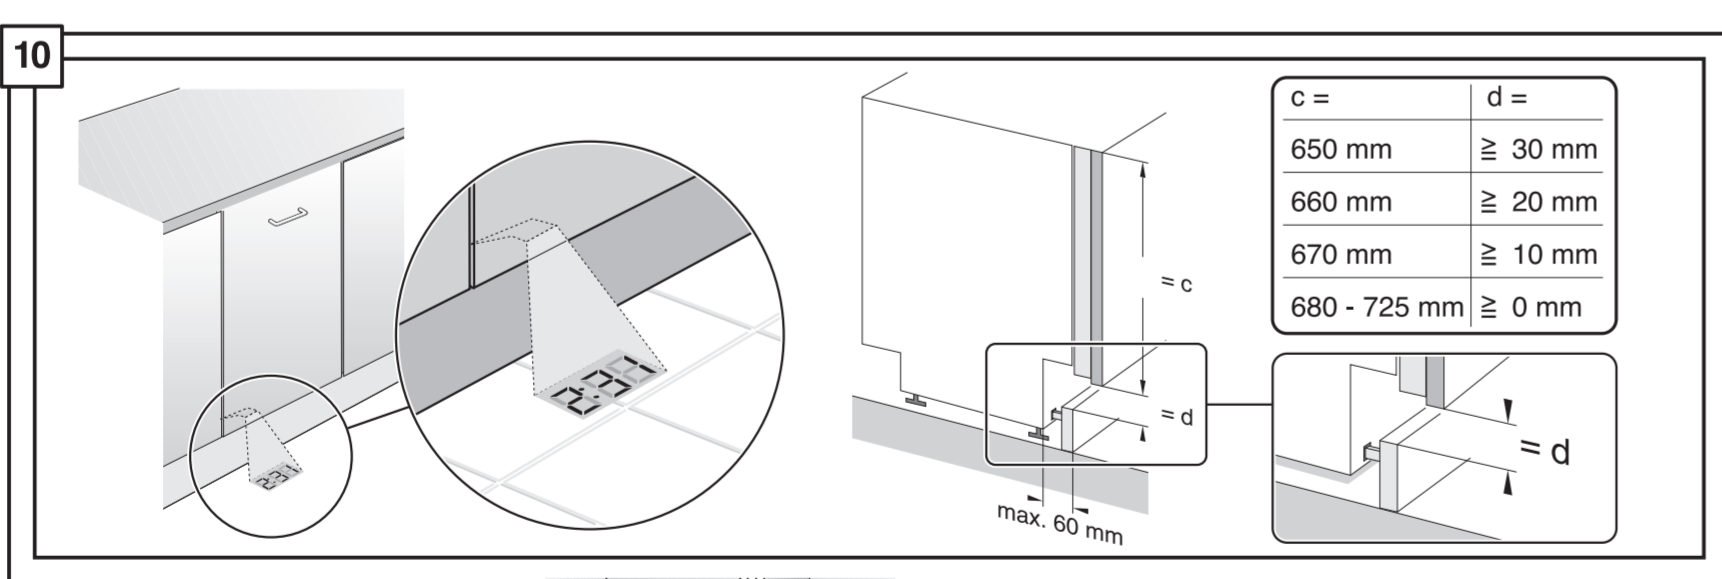

GV 640 Voll-I - 81,5 cm - m. GS - Zeolith 9001 009 214 (9406)

1

2a

2b

3

4

5

6

7

8

9

9

9

10

c =	d =
650 mm	≥ 30 mm
660 mm	≥ 20 mm
670 mm	≥ 10 mm
680 - 725 mm	≥ 0 mm

11