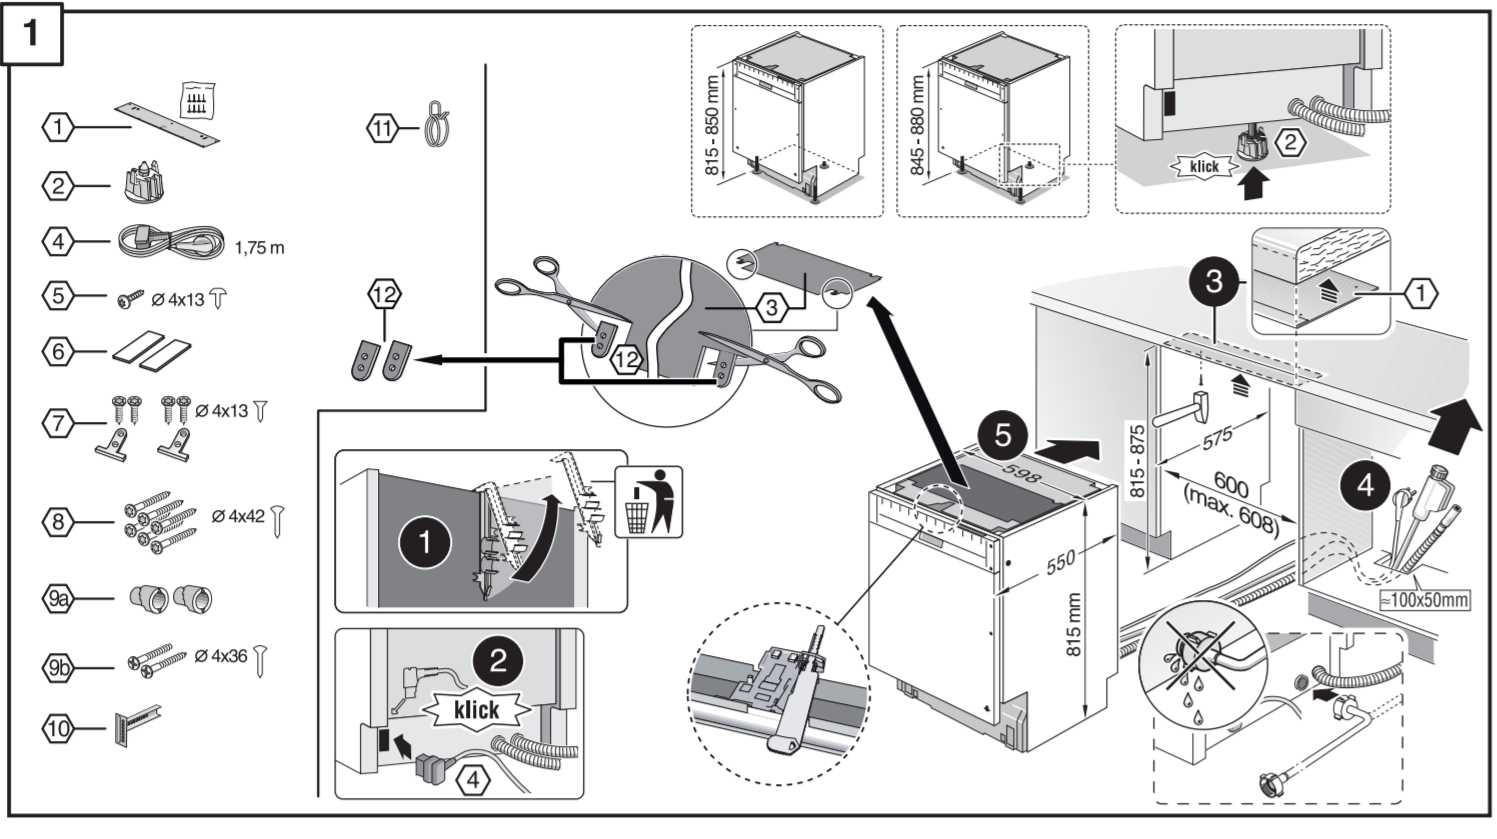

GV 640 Voll-I - 81,5 cm - m. GS - Zeolith 9001 009 214 (9406)

1

2a

2b

3

4

5

6

7

8

9

9

9

10

c =	d =
650 mm	≥ 30 mm
660 mm	≥ 20 mm
670 mm	≥ 10 mm
680 - 725 mm	≥ 0 mm

11