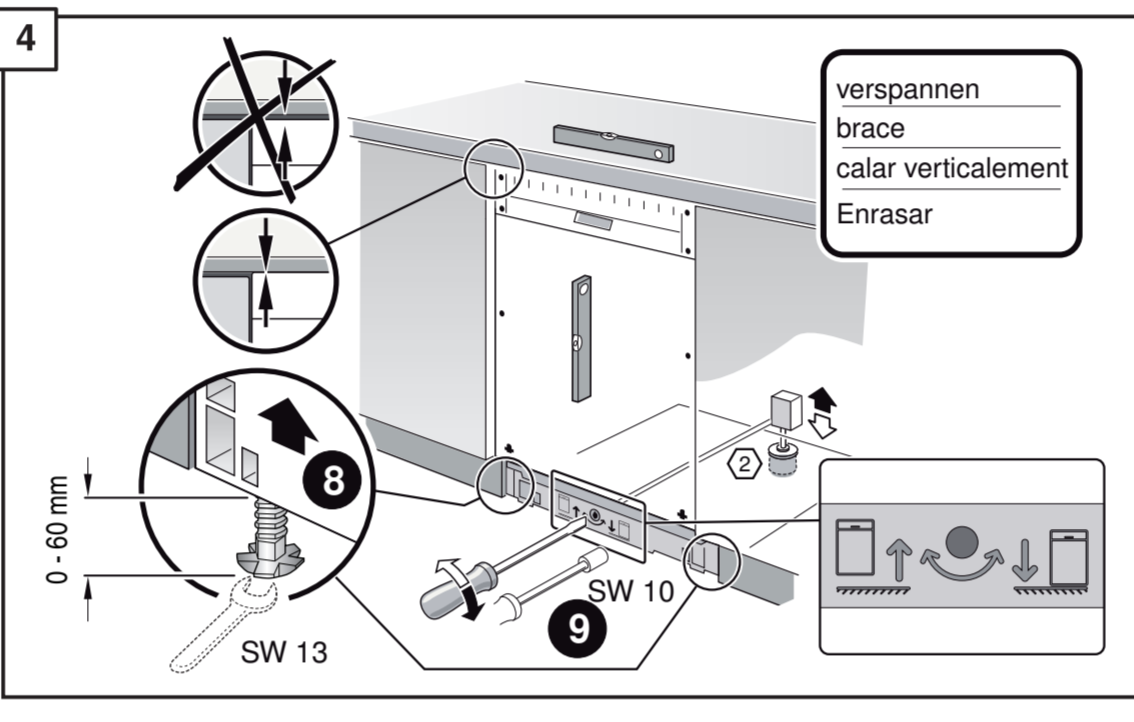

GV 640 Voll-I - 81,5 cm - m. GS - Zeolith 9001 009 214 (9406)

1

2a

2b

3

4

5

6