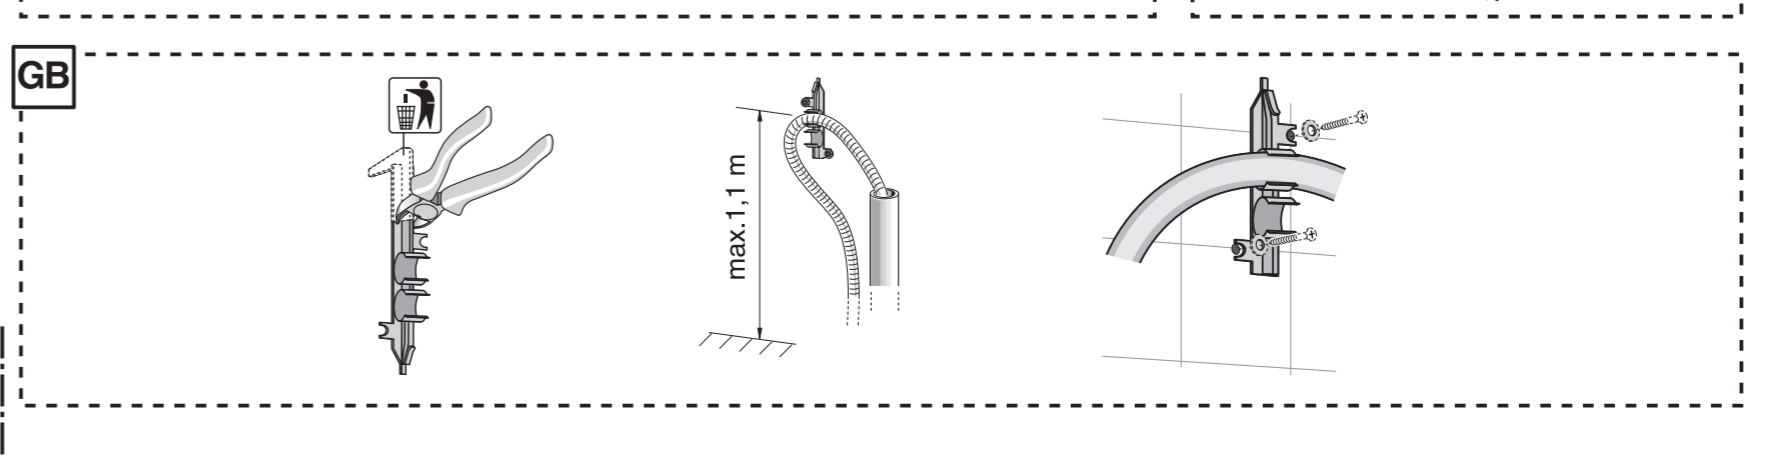

GV 640 Voll-I - 81,5 cm - m. GS - Zeolith 9001 009 214 (9406)

1

2a

2b

3

4

5

6

7

8

9

9

9

10

c =	d =
650 mm	≥ 30 mm
660 mm	≥ 20 mm
670 mm	≥ 10 mm
680 - 725 mm	≥ 0 mm

11