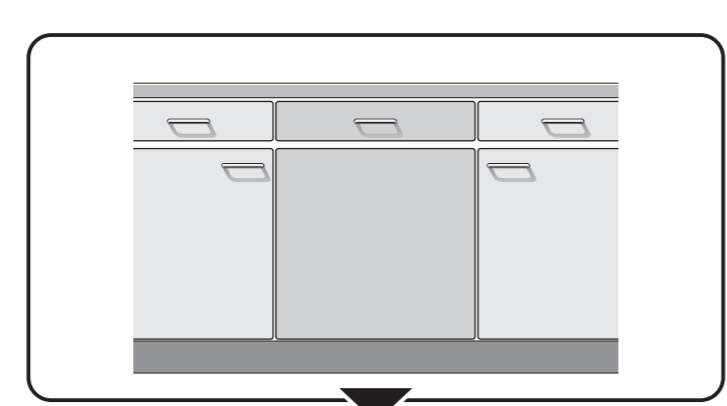

GV 640 Voll-I - 81,5 cm - m. GS - Zeolith 9001 009 214 (9406)

1

2a

2b

3

4

5

6