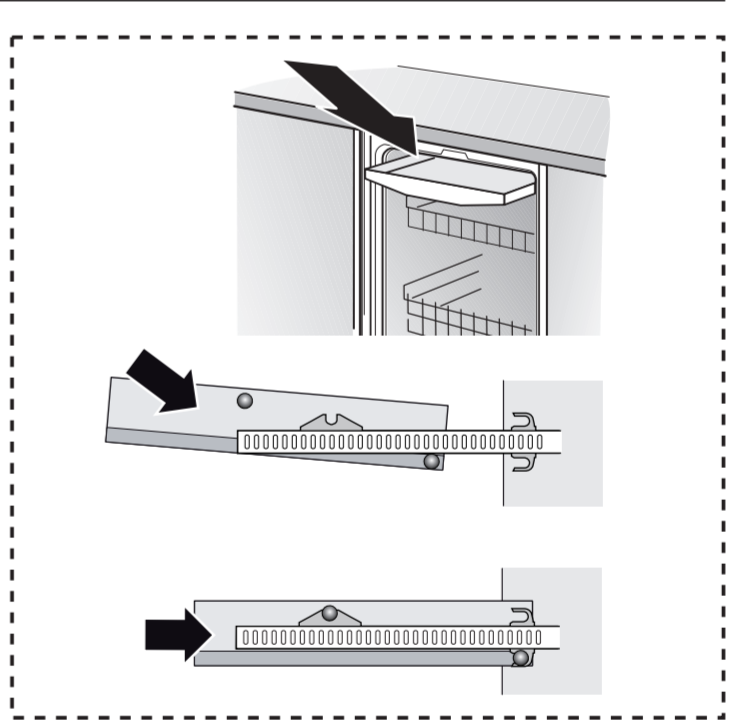

GV 640 Voll-I - 81,5 cm - m. GS - Zeolith 9001 009 214 (9406)

1

2a

2b

3

4

5

6

7

8

9

9

9

10

c =	d =
650 mm	≥ 30 mm
660 mm	≥ 20 mm
670 mm	≥ 10 mm
680 - 725 mm	≥ 0 mm

11