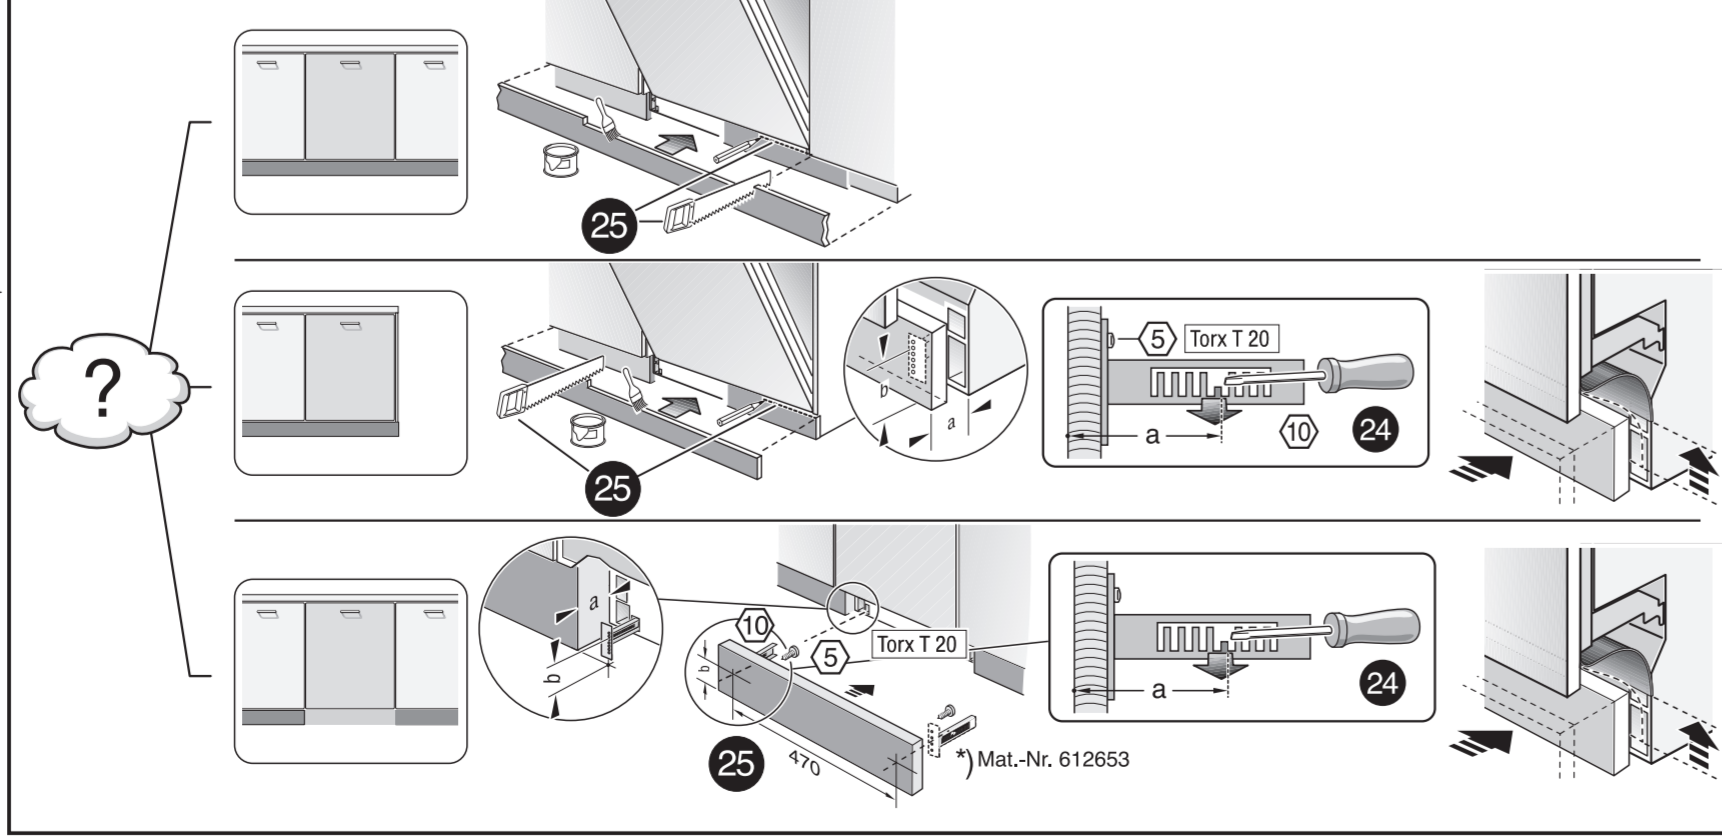

GV 640 Voll-I - 81,5 cm - m. GS - Zeolith 9001 009 214 (9406)

1

2a

2b

3

4

5

6

7

8

9

9

9

10

c =	d =
650 mm	≥ 30 mm
660 mm	≥ 20 mm
670 mm	≥ 10 mm
680 - 725 mm	≥ 0 mm

11