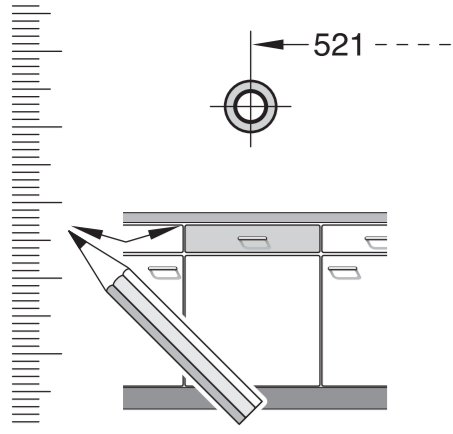

GV 640 Voll-I - 81,5 cm - m. GS - Zeolith 9001 009 214 (9406)

1

2a

2b

3

4

5

6

7

8

9

9

9

10

c =	d =
650 mm	≥ 30 mm
660 mm	≥ 20 mm
670 mm	≥ 10 mm
680 - 725 mm	≥ 0 mm

11