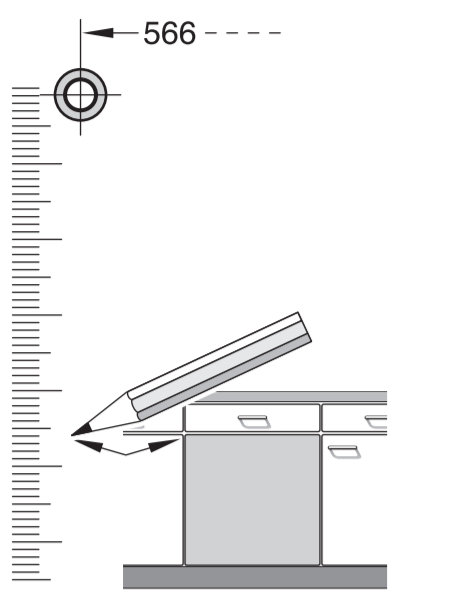

GV 640 Voll-I - 81,5 cm - m. GS - Zeolith 9001 009 214 (9406)

1

2a

2b

3

4

5

6

7

8

9

9

9

10

c =	d =
650 mm	≥ 30 mm
660 mm	≥ 20 mm
670 mm	≥ 10 mm
680 - 725 mm	≥ 0 mm

11