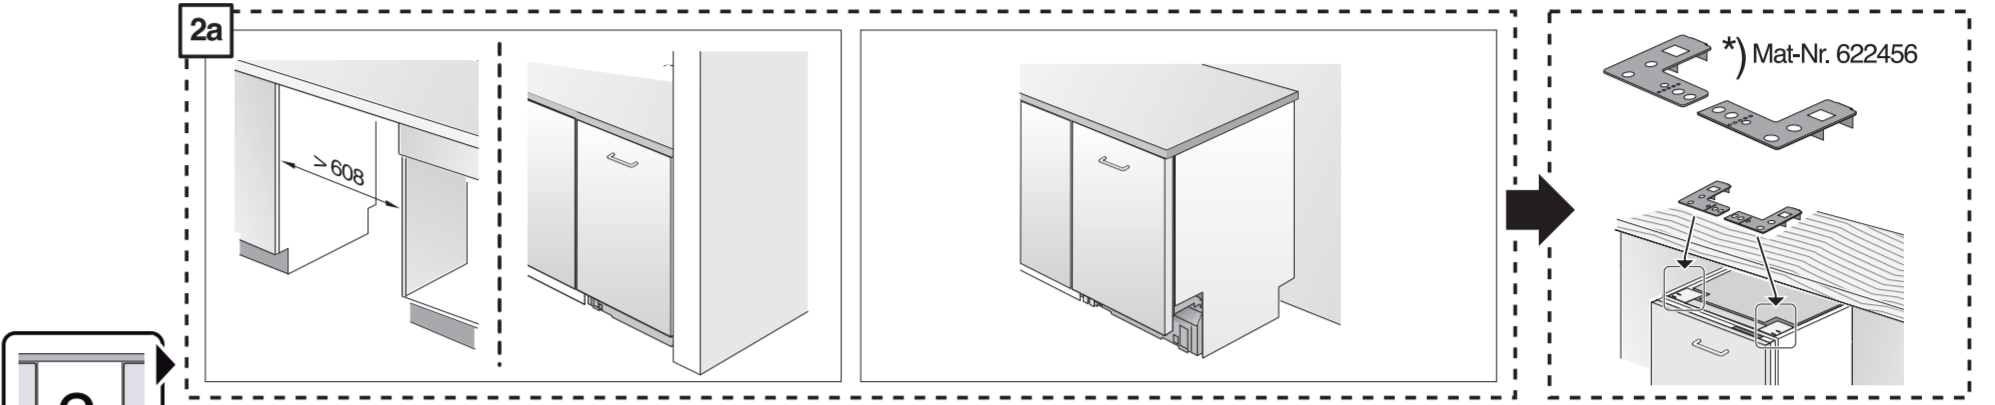

GV 640 Voll-I - 81,5 cm - m. GS - Zeolith 9001 009 214 (9406)

1

2a

2b

3

4

5

6

7

8

9

9

9

10

c =	d =
650 mm	≥ 30 mm
660 mm	≥ 20 mm
670 mm	≥ 10 mm
680 - 725 mm	≥ 0 mm

11