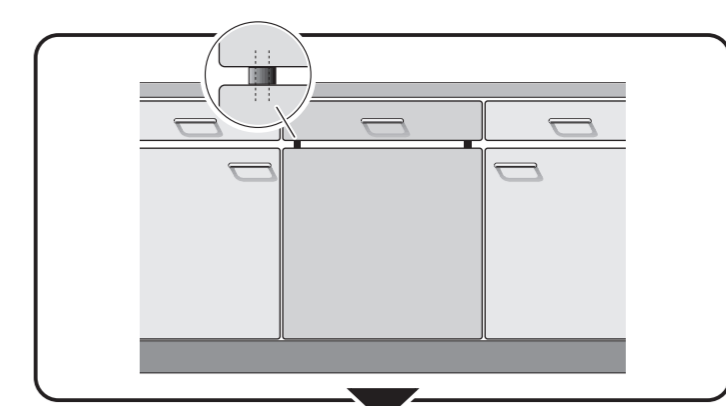

GV 640 Voll-I - 81,5 cm - m. GS - Zeolith 9001 009 214 (9406)

1

2a

2b

3

4

5

6