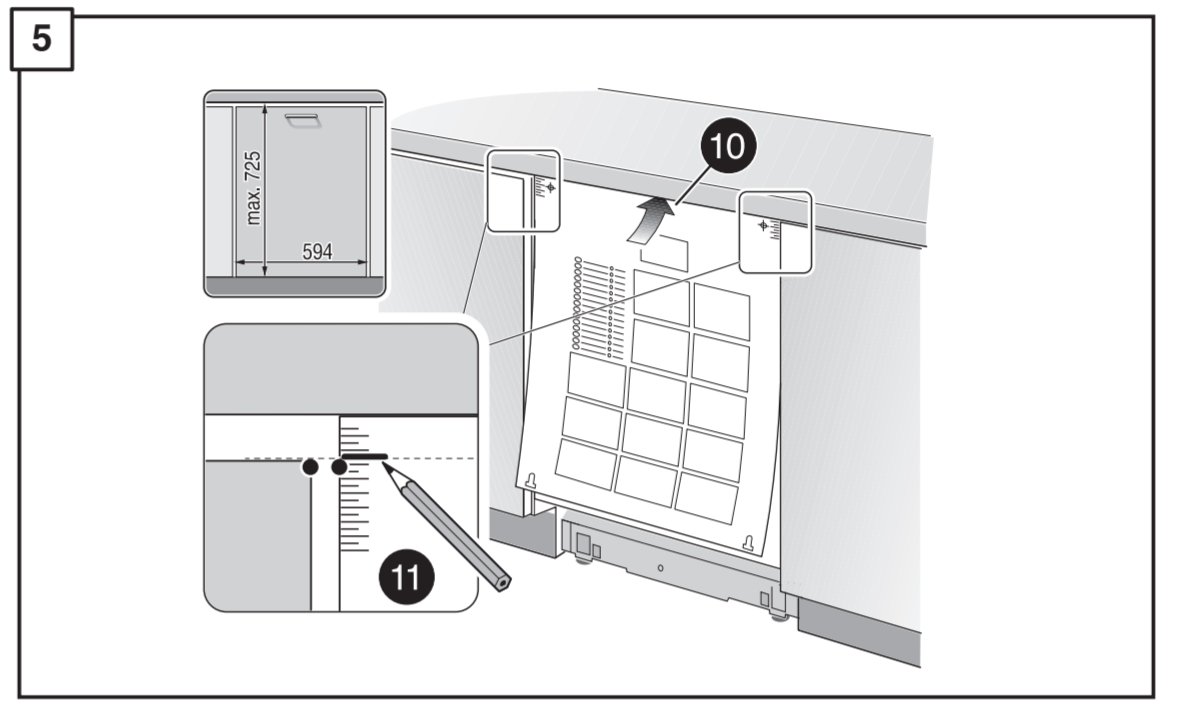

GV 640 Voll-I - 81,5 cm - m. GS - Zeolith 9001 009 214 (9406)

1

2a

2b

3

4

5

6

7

8

9

9

9

10

c =	d =
650 mm	≥ 30 mm
660 mm	≥ 20 mm
670 mm	≥ 10 mm
680 - 725 mm	≥ 0 mm

11