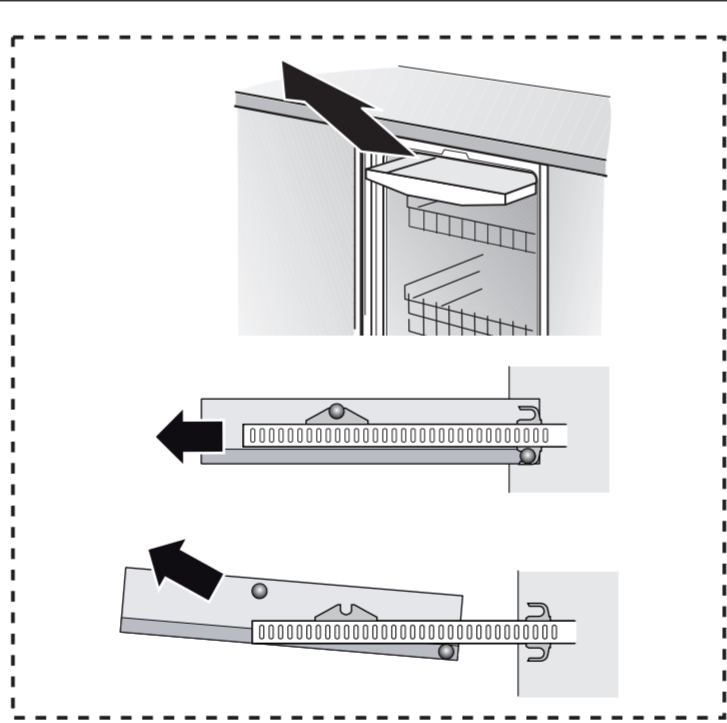

GV 640 Voll-I - 81,5 cm - m. GS - Zeolith 9001 009 214 (9406)

1

2a

2b

3

4

5

6