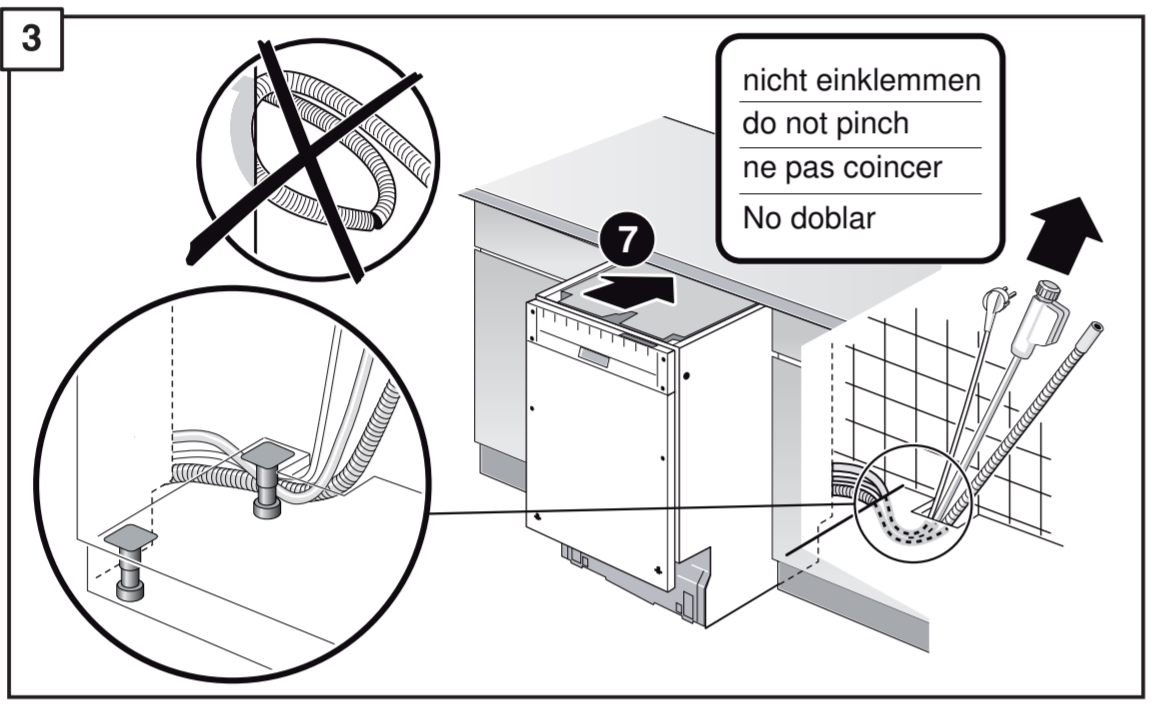

GV 640 Voll-I - 81,5 cm - m. GS - Zeolith 9001 009 214 (9406)

1

2a

2b

3

4

5

6