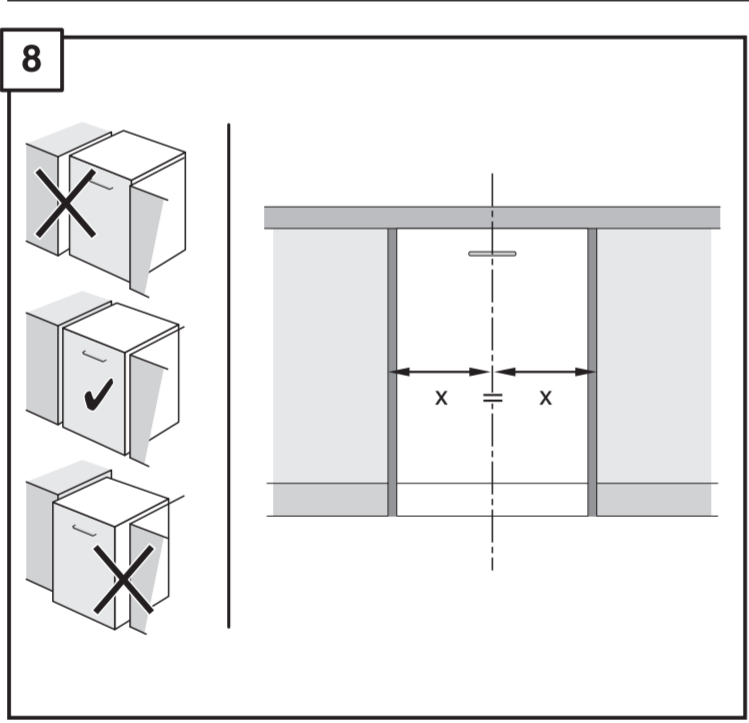

GV 640 Voll-I - 81,5 cm - m. GS - Zeolith 9001 009 214 (9406)

1

2a

2b

3

4

5

6

7

8

9

9

9

10

c =	d =
650 mm	≥ 30 mm
660 mm	≥ 20 mm
670 mm	≥ 10 mm
680 - 725 mm	≥ 0 mm

11