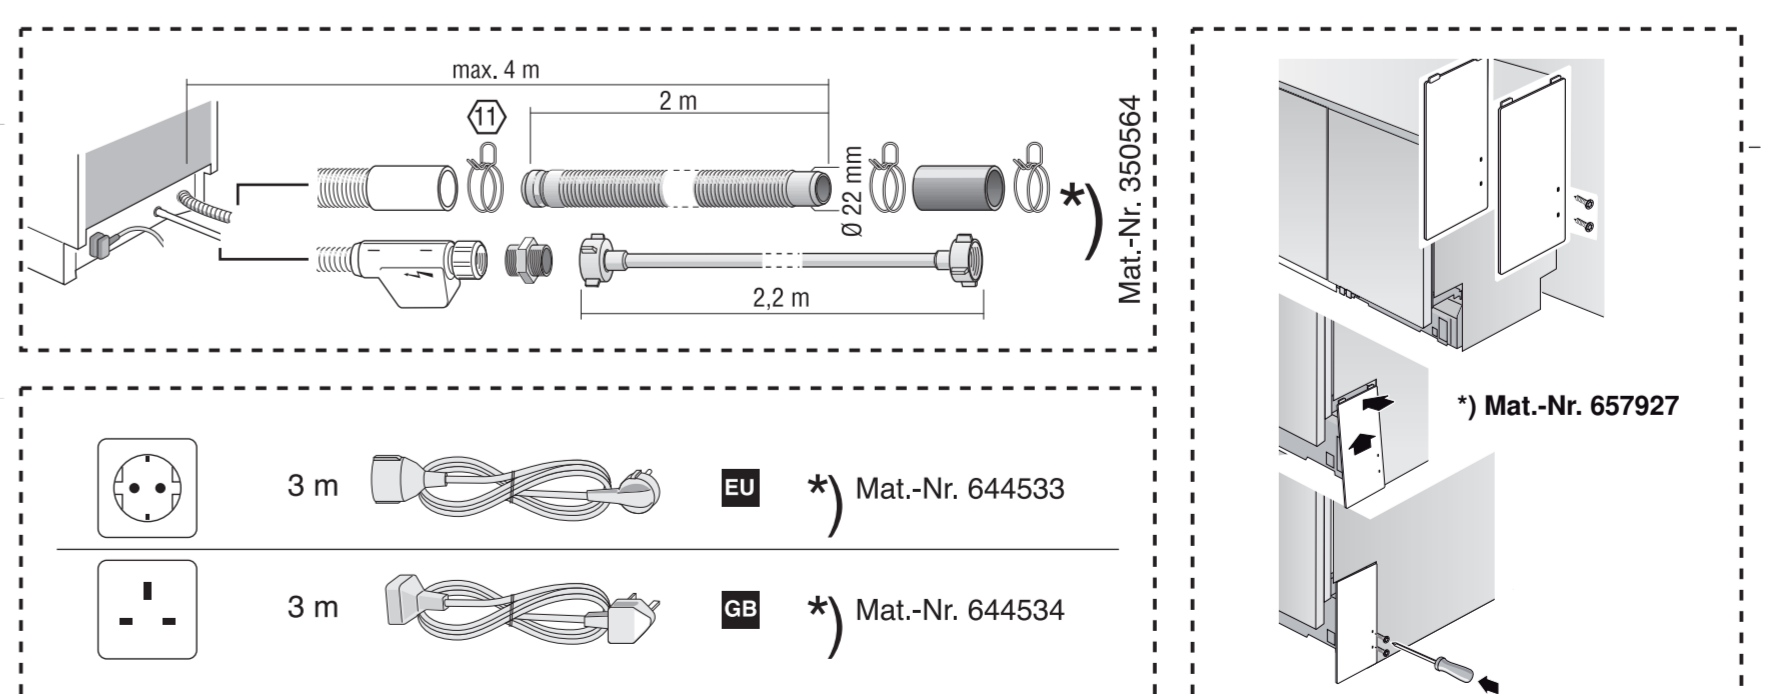

GV 640 Voll-I - 81,5 cm - m. GS - Zeolith 9001 009 214 (9406)

1

2a

2b

3

4

5

6

7

8

9

9

9

10

c =	d =
650 mm	≥ 30 mm
660 mm	≥ 20 mm
670 mm	≥ 10 mm
680 - 725 mm	≥ 0 mm

11