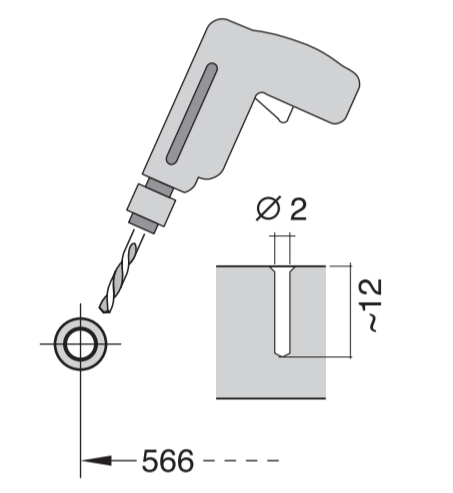

GV 640 Voll-I - 81,5 cm - m. GS - Zeolith 9001 009 214 (9406)

1

2a

2b

3

4

5

6

7

8

9

9

9

10

c =	d =
650 mm	≥ 30 mm
660 mm	≥ 20 mm
670 mm	≥ 10 mm
680 - 725 mm	≥ 0 mm

11