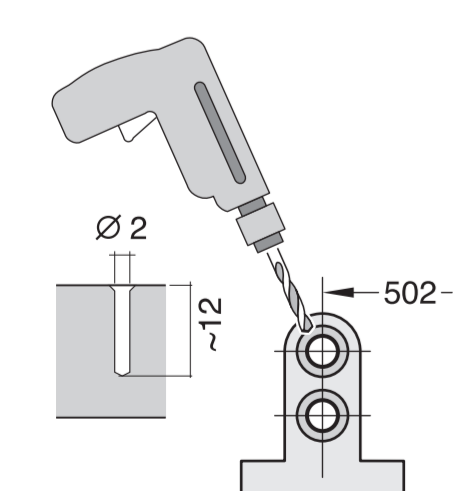

GV 640 Voll-I - 81,5 cm - m. GS - Zeolith 9001 009 214 (9406)

1

2a

2b

3

4

5

6

7

8

9

9

9

10

c =	d =
650 mm	≥ 30 mm
660 mm	≥ 20 mm
670 mm	≥ 10 mm
680 - 725 mm	≥ 0 mm

11