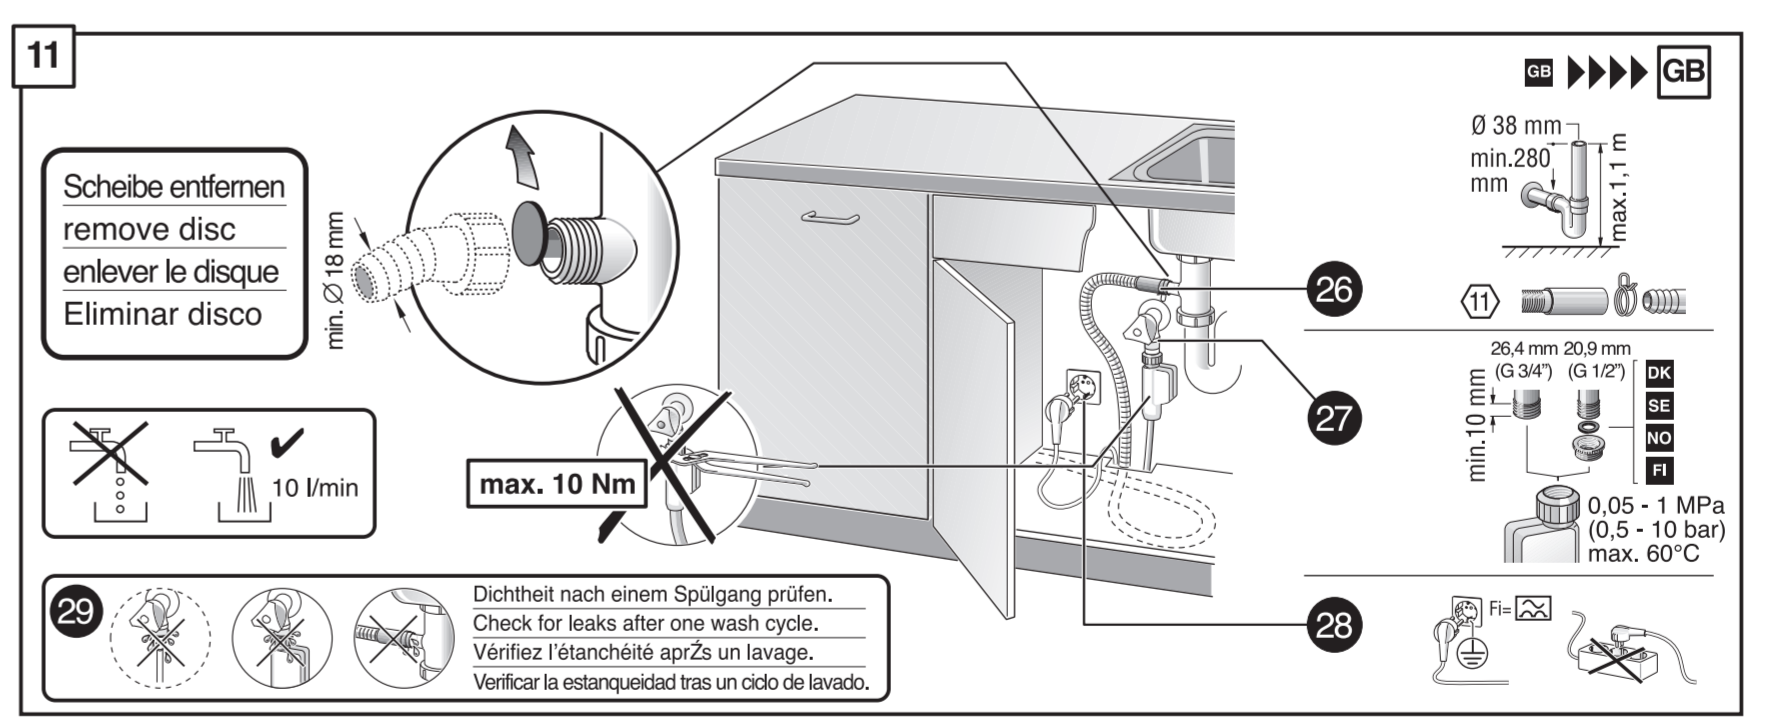

GV 640 Voll-I - 81,5 cm - m. GS - Zeolith 9001 009 214 (9406)

1

2a

2b

3

4

5

6

7

8

9

9

9

10

c =	d =
650 mm	≥ 30 mm
660 mm	≥ 20 mm
670 mm	≥ 10 mm
680 - 725 mm	≥ 0 mm

11