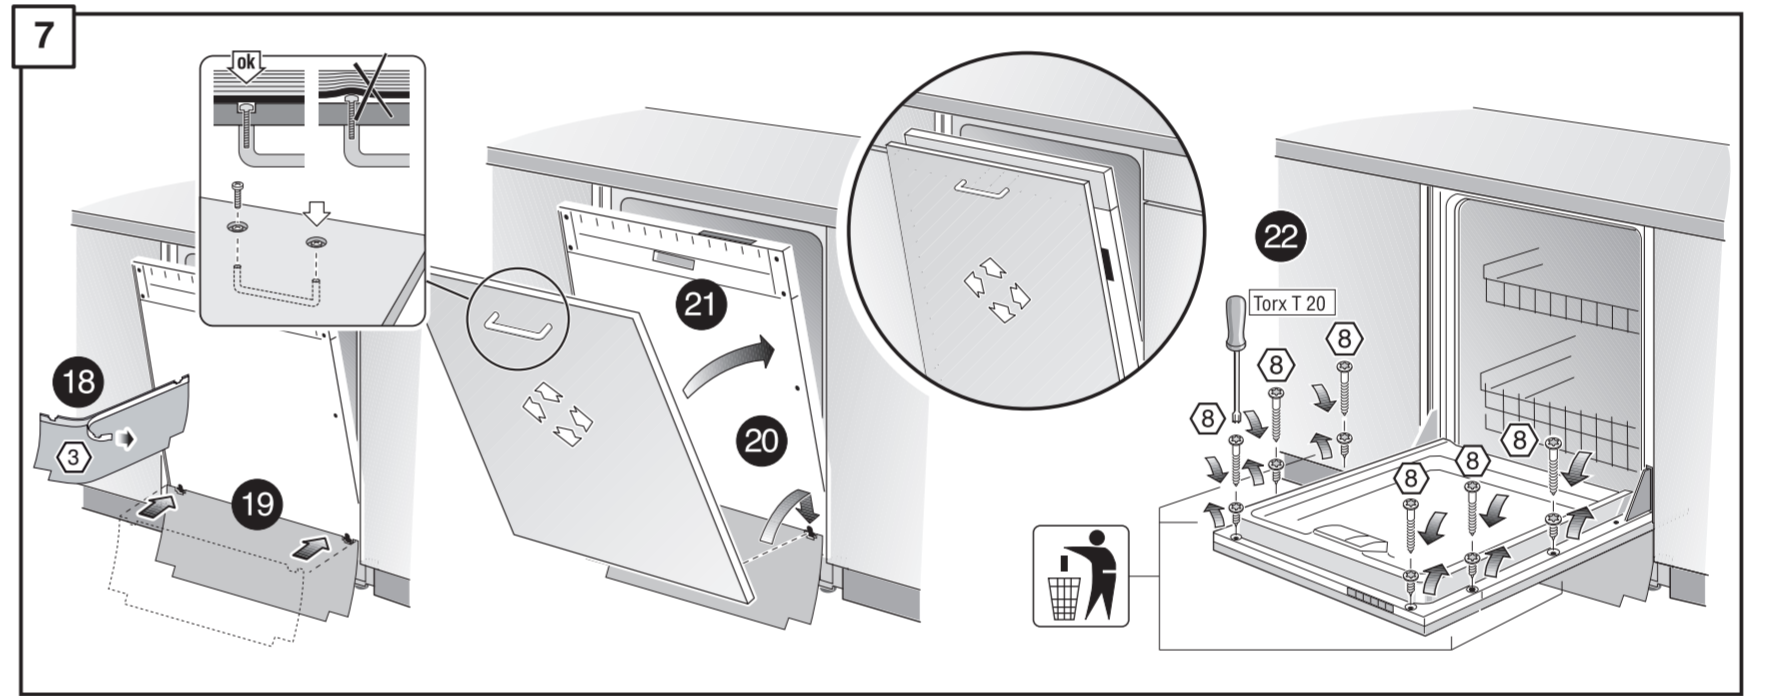

GV 640 Voll-I - 81,5 cm - m. GS - Zeolith 9001 009 214 (9406)

1

2a

2b

3

4

5

6

7

8

9

9

9

10

c =	d =
650 mm	≥ 30 mm
660 mm	≥ 20 mm
670 mm	≥ 10 mm
680 - 725 mm	≥ 0 mm

11