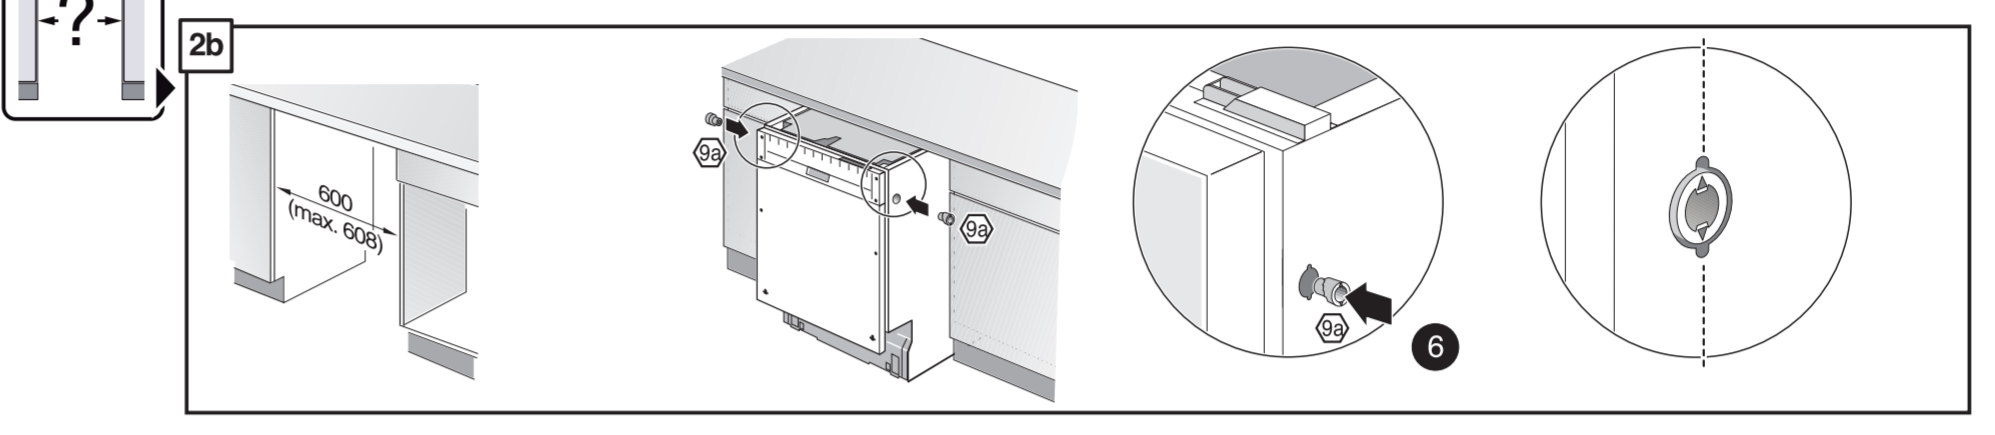

GV 640 Voll-I - 81,5 cm - m. GS - Zeolith 9001 009 214 (9406)

1

2a

2b

3

4

5

6

7

8

9

9

9

10

c =	d =
650 mm	≥ 30 mm
660 mm	≥ 20 mm
670 mm	≥ 10 mm
680 - 725 mm	≥ 0 mm

11