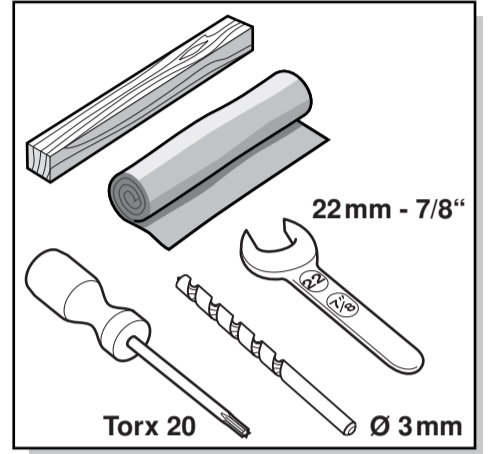

- de Montageanleitung
  Standgerät
- en Installation instructions
  Free-standing appliance
- fr Notice de montage
  Appareil indépendant
- it Istruzioni per il montaggio
  Apparecchio
- nl Montagehandleiding
  Vrijstaand apparaat
- da Monteringsvejledning
  Gulvmodel
- no Monteringsanvisning
  Frittstående apparat
- sv Monteringsanvisning
  Fristående skåp
- fi Asennusohjeet
  Vapaasti sijoitettava laite
- es Instrucciones de montaje
  Aparato de libre instalación
- pt Instruções de montagem
  Aparelho Solo
- el Οδηγίες τοποθέτησης
  Ανεξάρτητη συσκευή

- tr Montaj kılavuzu
  Solo cihaz
- ru Инструкция по монтажу
  Напольный прибор
- kk Орнату жөнінде нұсқаулар
  Едендік құрылғы
- uk Інструкція з монтажу
  Підлоговий прилад
- cs Montážní návod
  Volně stojící spotřebič
- pl Instrukcja montażu
  Urządzenie wolnostojące
- hu Szerelési útmutató
  Magánálló készülék
- ro Instrucțiunea de montaj
  Aparat independent
- et Paigaldusjuhend
  Eraldiseisev seade
- sk Návod na montáž
  Voľne stojací spotrebič
- sl Navodilo za montažo
  Samostojna naprava
- ar إرشادات التركيب
  جهاز للنصب المنفرد
- fa راهنمای مونتاژ
  دستگاه استاندارد
- he הוראות הרכבה
  מכשיר ניצב