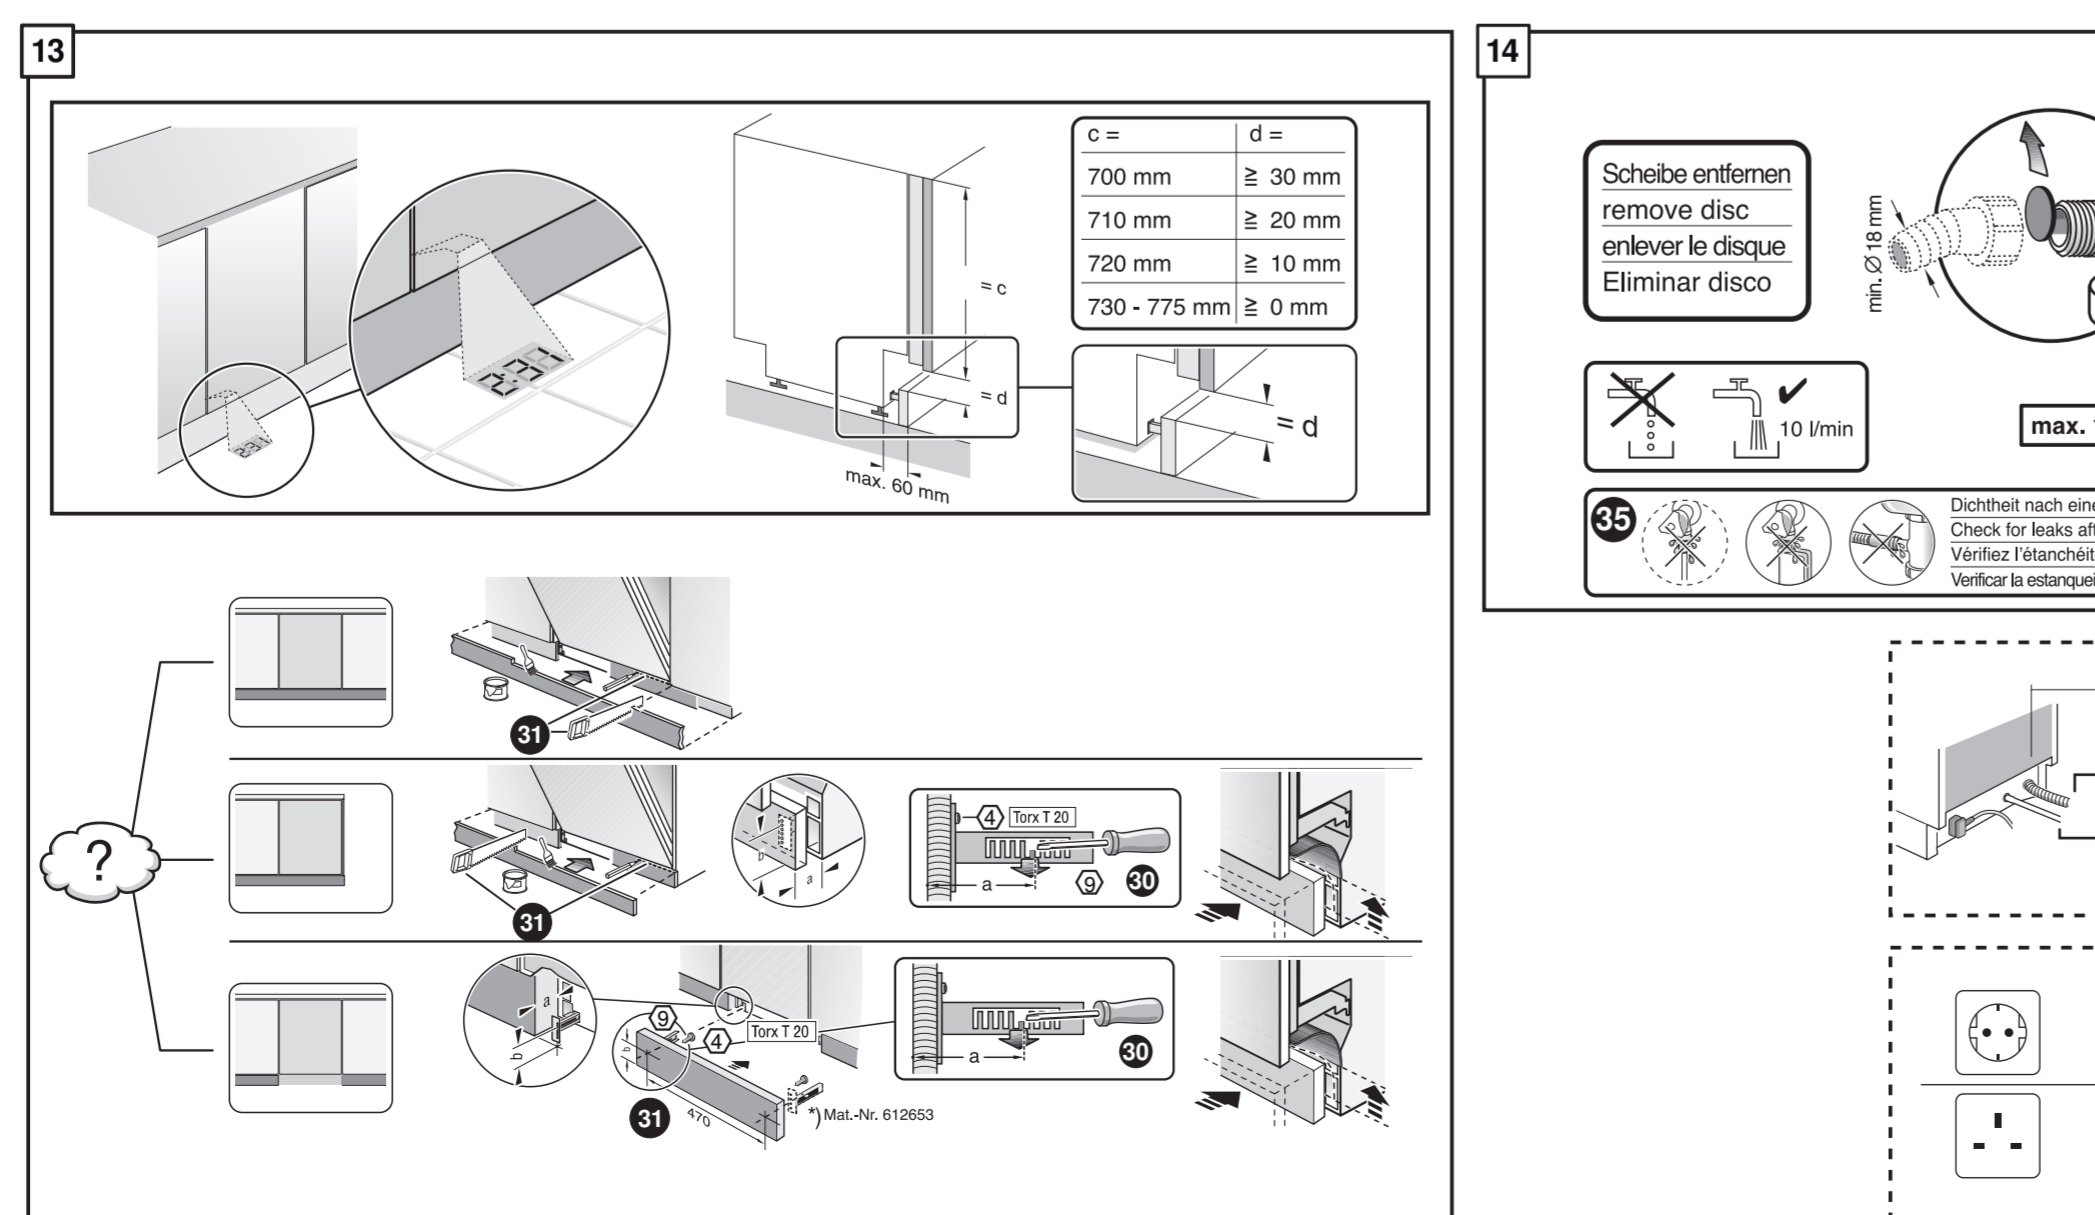

c =	d =
700 mm	≥ 30 mm
710 mm	≥ 20 mm
720 mm	≥ 10 mm
730 - 775 mm	≥ 0 mm