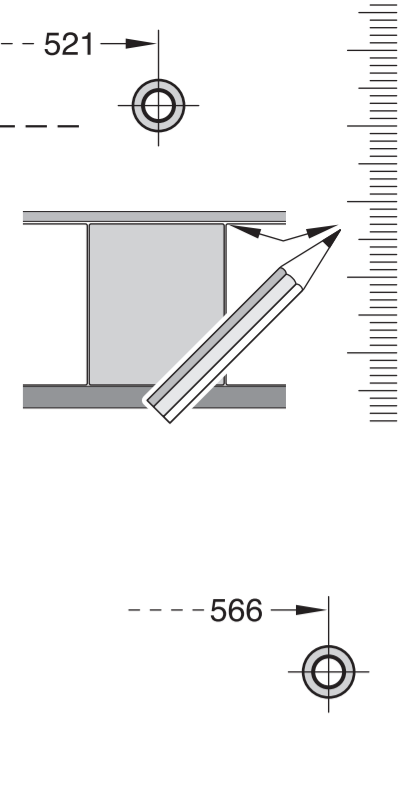

1

2

3

4a

4b

5

6

7

5

6

7

8

9

10

10

11

12

13

14

15

16

17

18

19

20

21

de Montageanleitung
en Installation instructions
fr Notice de montage
nl Montagevoorschrift
it Istruzioni per il montaggio
da Oðnvisir, vottoréttning
es Instrucciones de montaje
pt Instruções de montagem
sv Monteringsanvisning

tr Montaj kılavuzu
ru Инструкция по монтажу
cs Montážní návod
no Monteringsanvisning
pl Instrukcja montażu
hu Szerelési utasítás
it Istruzione di montaggio
tr Montaj kılavuzu

mk Упатство за монтажа
sl Navodilo za montažo
hr Uputstvo za montažu
et Monteerimisjuhend
lv Montavimo instrukcija
lt Montāžas pamācība
sk Návod na montáž
pl Instrukcja montażu
ru Инструкция по монтажу
tr Montaj kılavuzu

fa راهنمای مونتاژ
ar تعليمات التركيب
ko 설치 설명서
zh 安装说明书
uk Інструкція з монтажу
lv Instrukcija de montāžai
lt instrukcija de montavimui
sk Instrukcia za montazu
pl Instrukcja do montażu
ru Сервис қызметі арқылы орталыққа алуына жатады