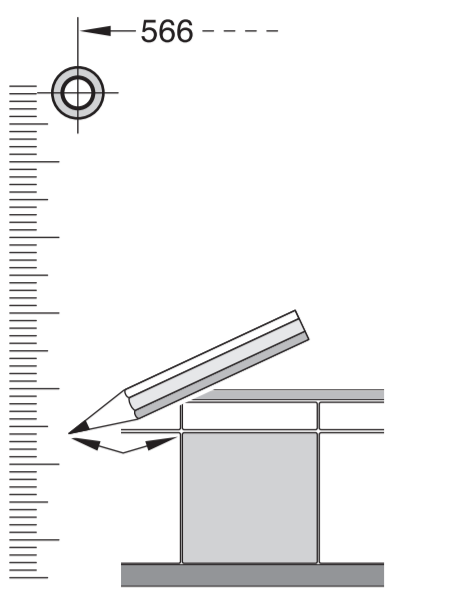

c =	d =
700 mm	≥ 30 mm
710 mm	≥ 20 mm
720 mm	≥ 10 mm
730 - 775 mm	≥ 0 mm