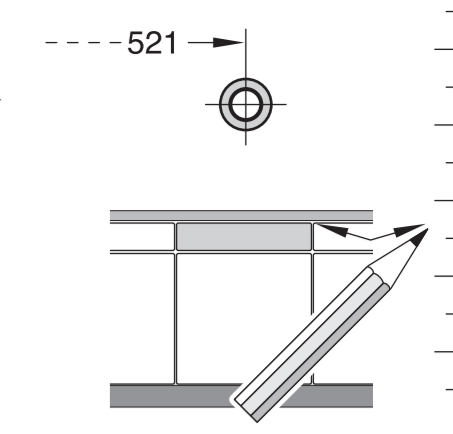

c =	d =
700 mm	≥ 30 mm
710 mm	≥ 20 mm
720 mm	≥ 10 mm
730 - 775 mm	≥ 0 mm