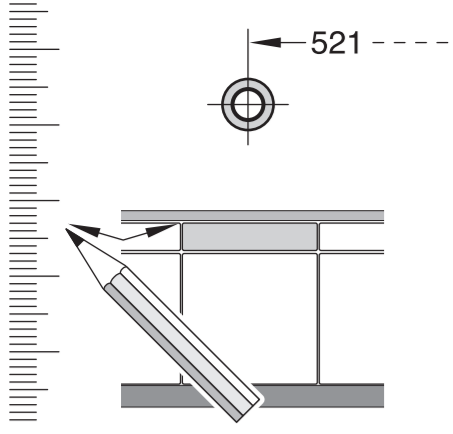

c =	d =
700 mm	≥ 30 mm
710 mm	≥ 20 mm
720 mm	≥ 10 mm
730 - 775 mm	≥ 0 mm