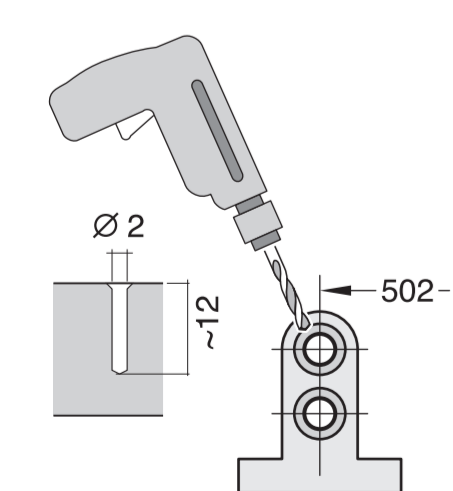

c =	d =
700 mm	≥ 30 mm
710 mm	≥ 20 mm
720 mm	≥ 10 mm
730 - 775 mm	≥ 0 mm