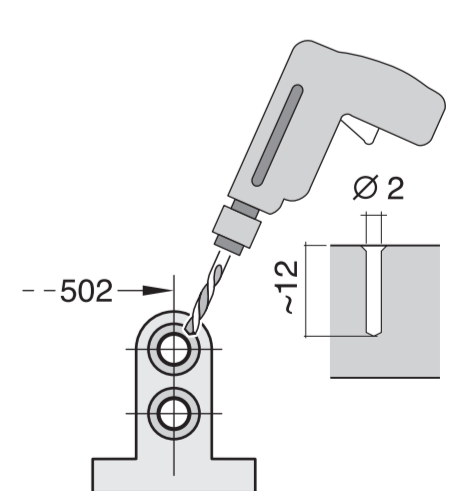

c =	d =
700 mm	≥ 30 mm
710 mm	≥ 20 mm
720 mm	≥ 10 mm
730 - 775 mm	≥ 0 mm