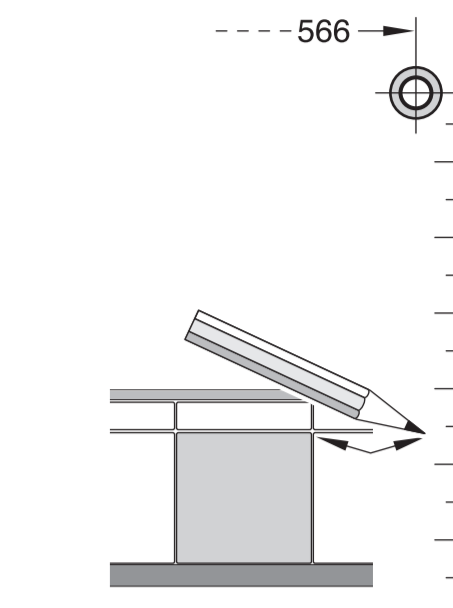

c =	d =
700 mm	≥ 30 mm
710 mm	≥ 20 mm
720 mm	≥ 10 mm
730 - 775 mm	≥ 0 mm