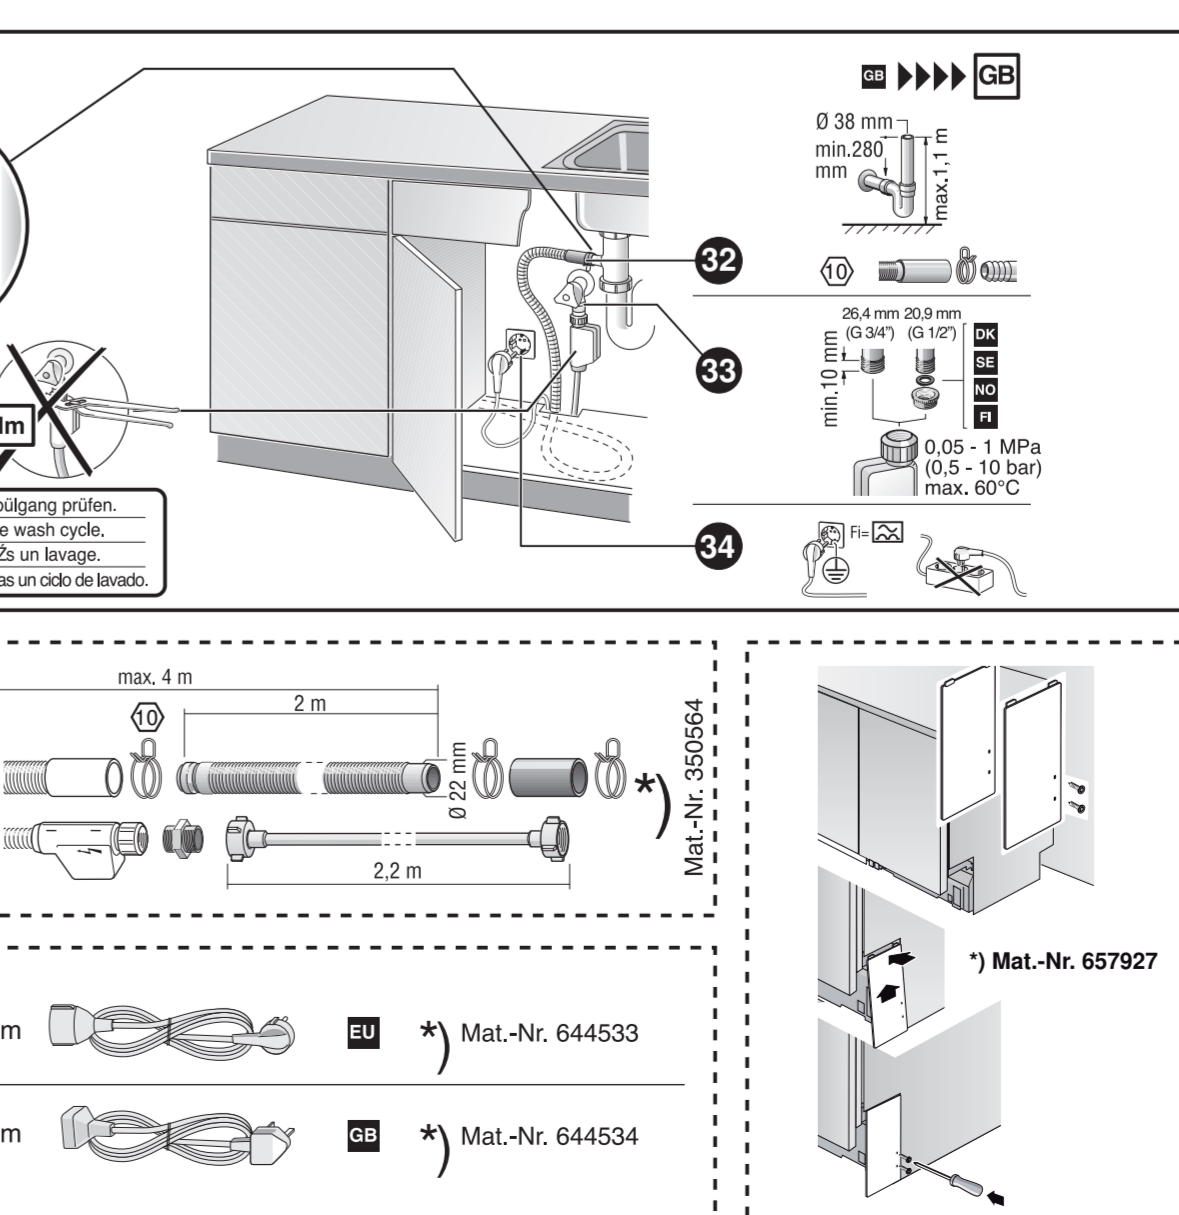

GV 640Voll-I - 86,5 cm - m. GS 9001 003 668 (9502)

1

2

3

4a

4b

5

6

c =	d =
700 mm	≥ 30 mm
710 mm	≥ 20 mm
720 mm	≥ 10 mm
730 - 775 mm	≥ 0 mm

c =	d =
700 mm	≥ 30 mm
710 mm	≥ 20 mm
720 mm	≥ 10 mm
730 - 775 mm	≥ 0 mm

nicht einklemmen
do not pinch
ne pas coincer
No doblar

verspannen
brace
calar verticalement
Enrasar