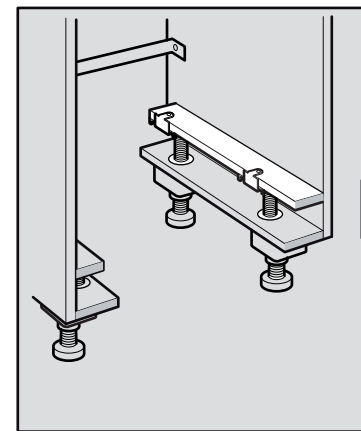

en    Installation instructions  
Built-in appliance  
Piano Hinge

zh    安装说明  
嵌入式机器 扁平铰链

09