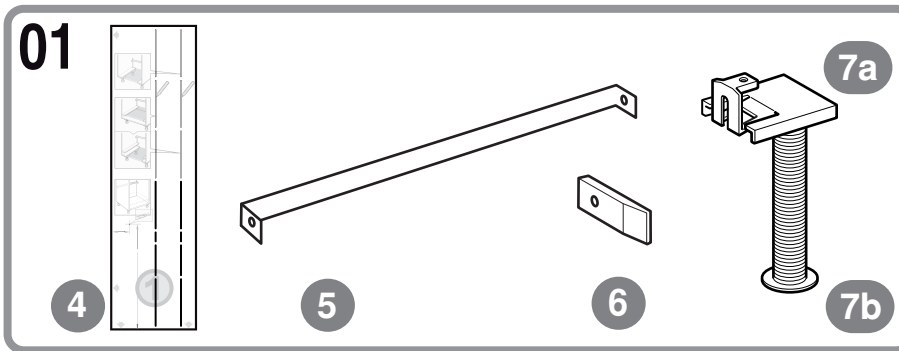

en    Installation instructions  
Built-in appliance  
Piano Hinge

zh    安装说明  
嵌入式机器 扁平铰链

09