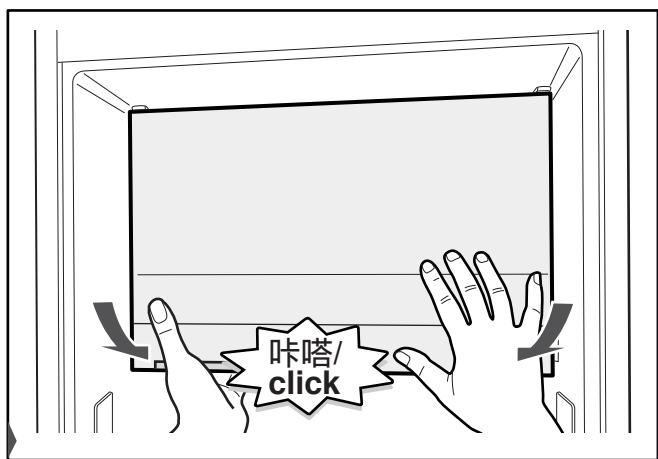

en    Installation instructions  
Built-in appliance  
Piano Hinge

zh    安装说明  
嵌入式机器 扁平铰链

09