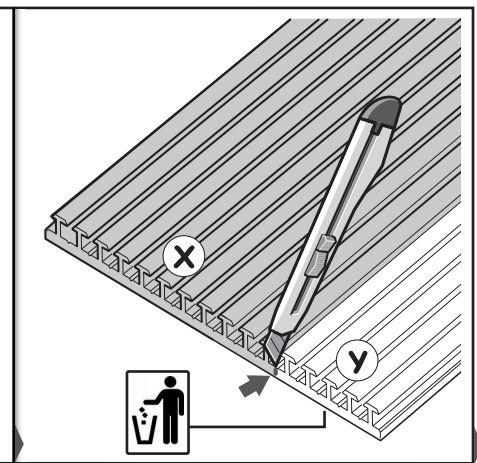

en    Installation instructions  
Built-in appliance  
Piano Hinge

zh    安装说明  
嵌入式机器 扁平铰链

09