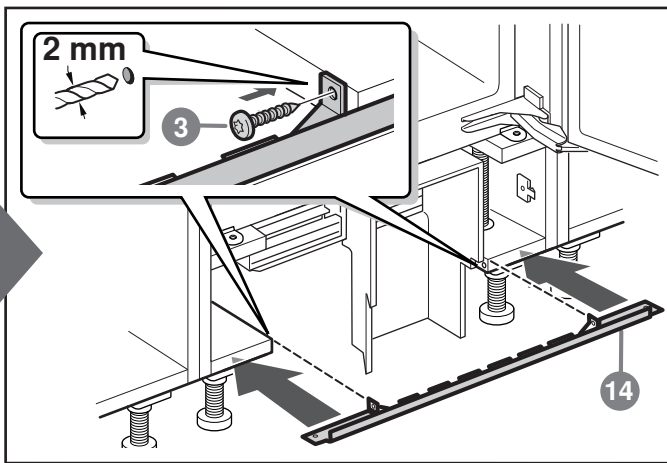

en    Installation instructions  
Built-in appliance  
Piano Hinge

zh    安装说明  
嵌入式机器 扁平铰链

09