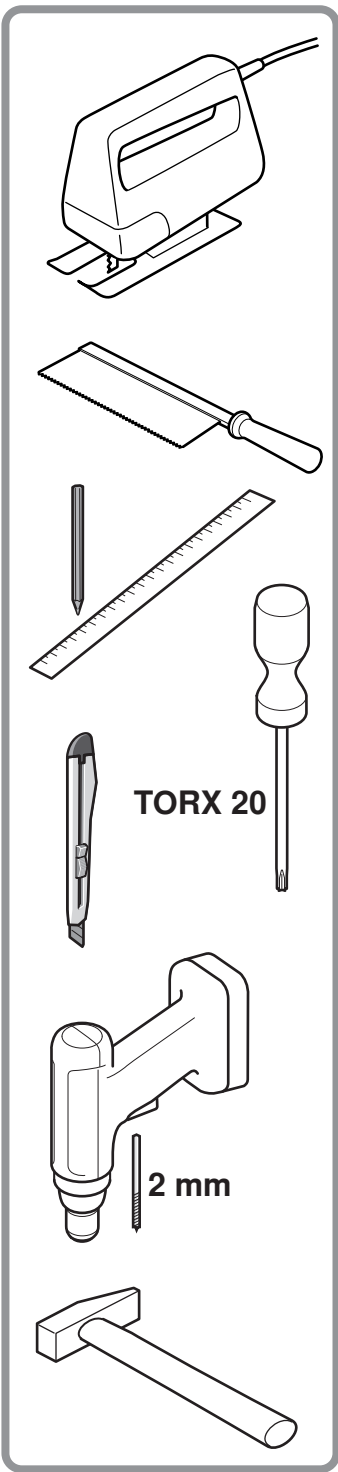

en    Installation instructions  
Built-in appliance  
Piano Hinge

zh    安装说明  
嵌入式机器 扁平铰链

09