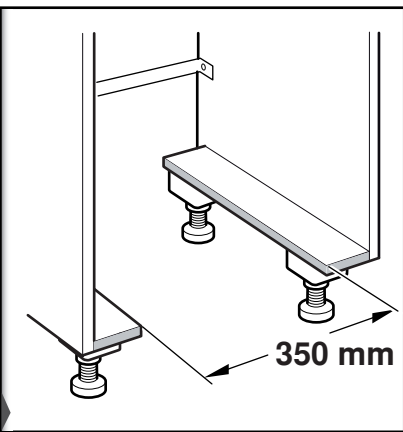

en    Installation instructions  
Built-in appliance  
Piano Hinge

zh    安装说明  
嵌入式机器 扁平铰链

09