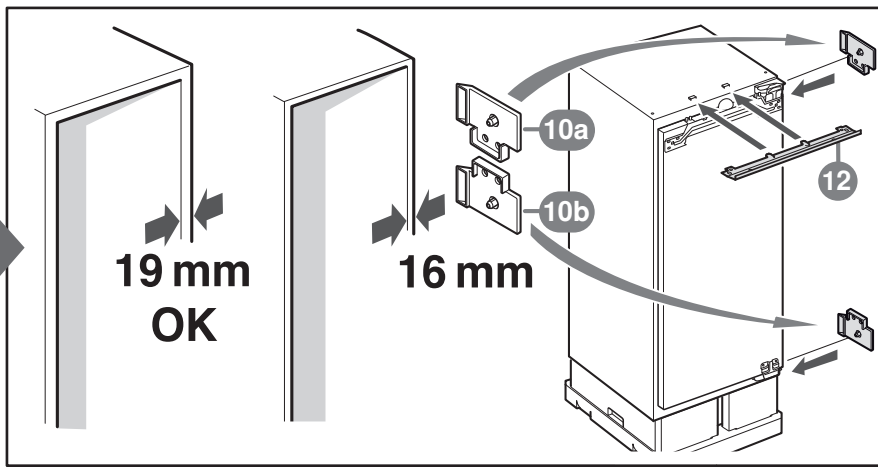

en    Installation instructions  
Built-in appliance  
Piano Hinge

zh    安装说明  
嵌入式机器 扁平铰链

09