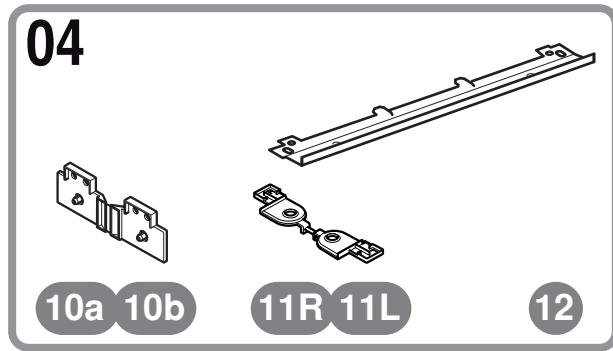

en    Installation instructions  
Built-in appliance  
Piano Hinge

zh    安装说明  
嵌入式机器 扁平铰链

09