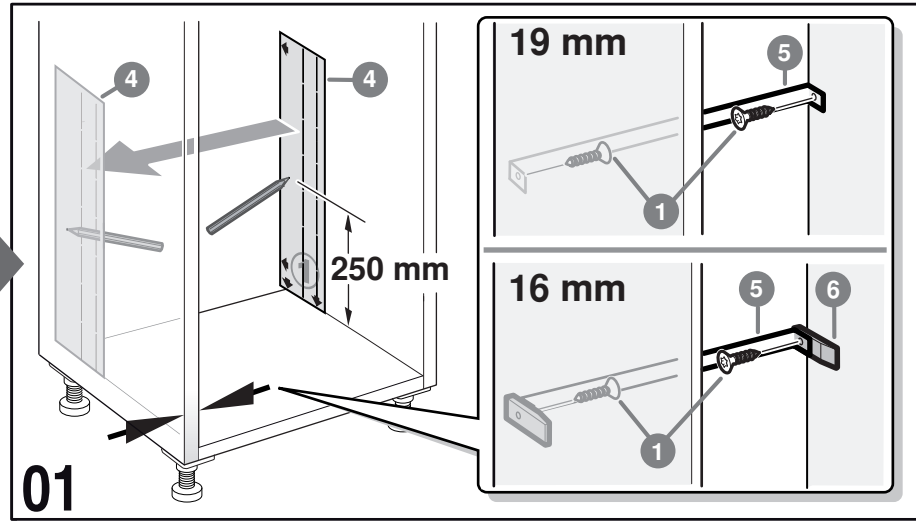

en    Installation instructions  
Built-in appliance  
Piano Hinge

zh    安装说明  
嵌入式机器 扁平铰链

09