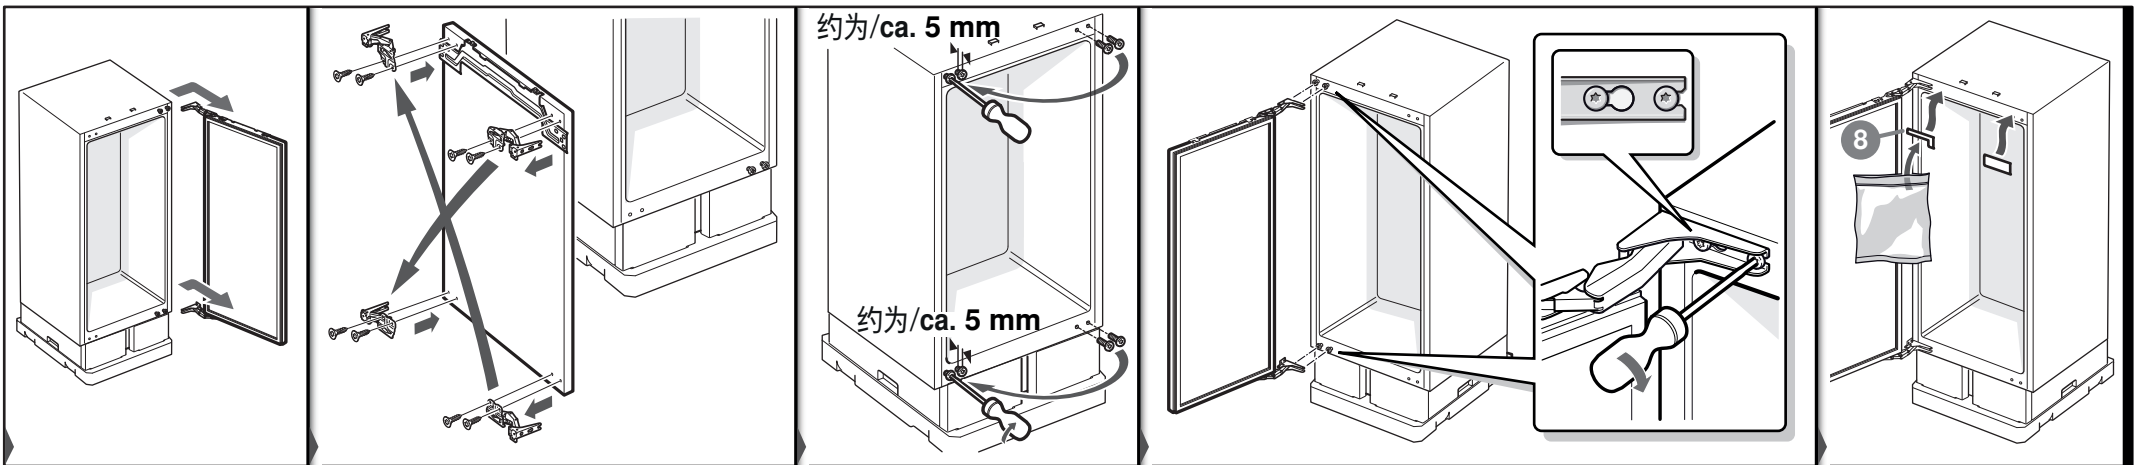

en    Installation instructions  
Built-in appliance  
Piano Hinge

zh    安装说明  
嵌入式机器 扁平铰链

09