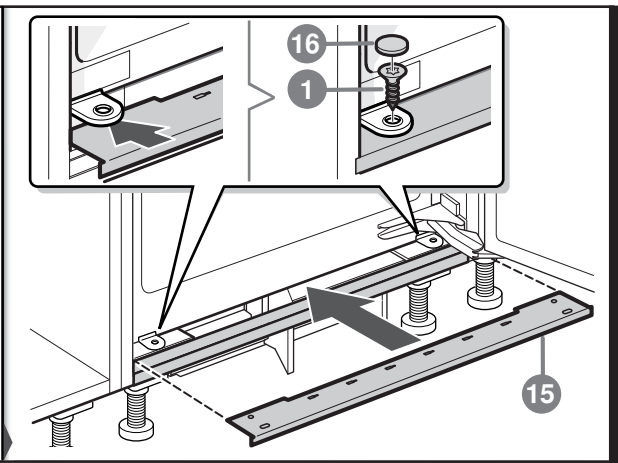

en    Installation instructions  
Built-in appliance  
Piano Hinge

zh    安装说明  
嵌入式机器 扁平铰链

09