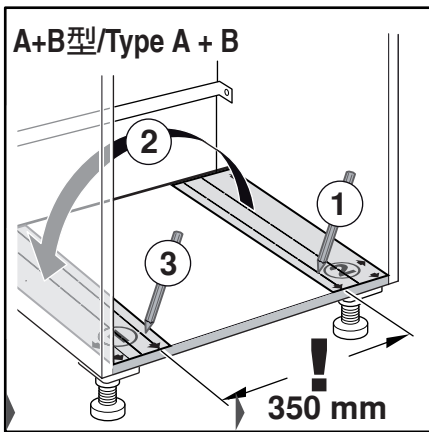

en    Installation instructions  
Built-in appliance  
Piano Hinge

zh    安装说明  
嵌入式机器 扁平铰链

09