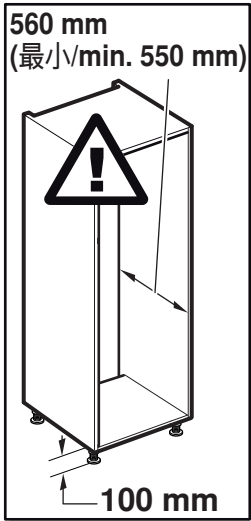

en    Installation instructions  
Built-in appliance  
Piano Hinge

zh    安装说明  
嵌入式机器 扁平铰链

09