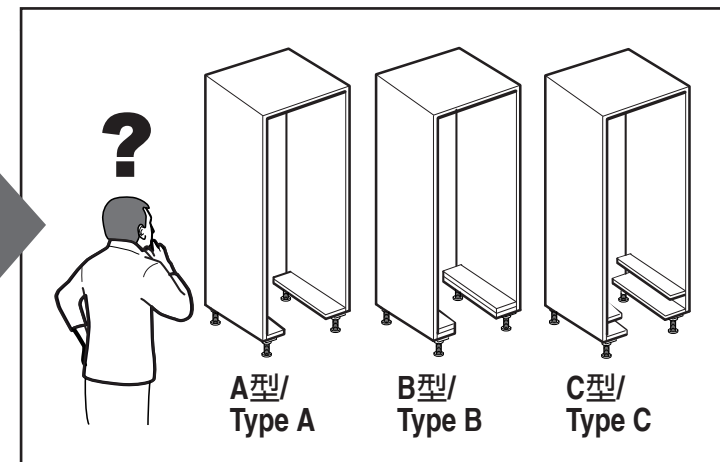

en    Installation instructions  
Built-in appliance  
Piano Hinge

zh    安装说明  
嵌入式机器 扁平铰链

09