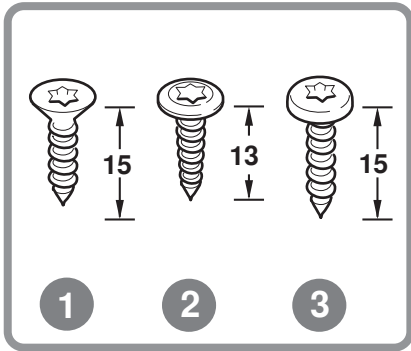

en    Installation instructions  
Built-in appliance  
Piano Hinge

zh    安装说明  
嵌入式机器 扁平铰链

09