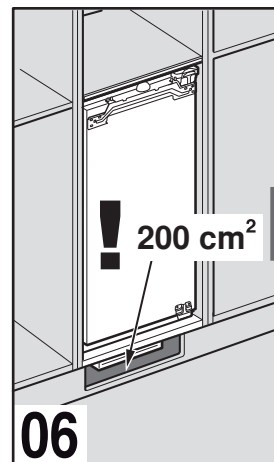

en    Installation instructions  
Built-in appliance  
Piano Hinge

zh    安装说明  
嵌入式机器 扁平铰链

09