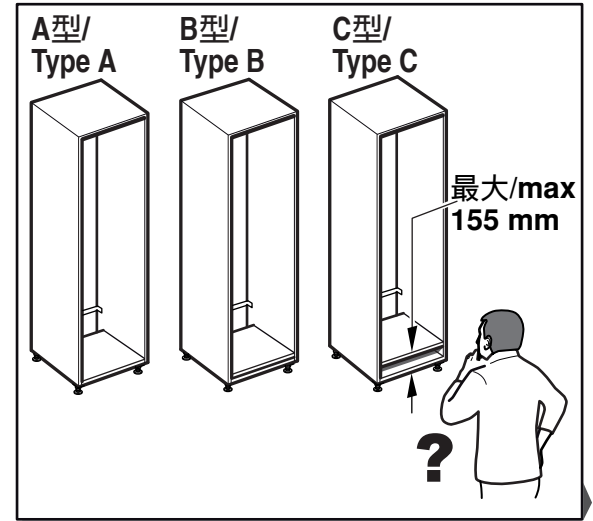

en    Installation instructions  
Built-in appliance  
Piano Hinge

zh    安装说明  
嵌入式机器 扁平铰链

09