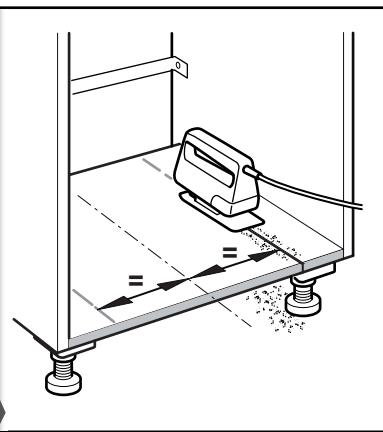

en    Installation instructions  
Built-in appliance  
Piano Hinge

zh    安装说明  
嵌入式机器 扁平铰链

09