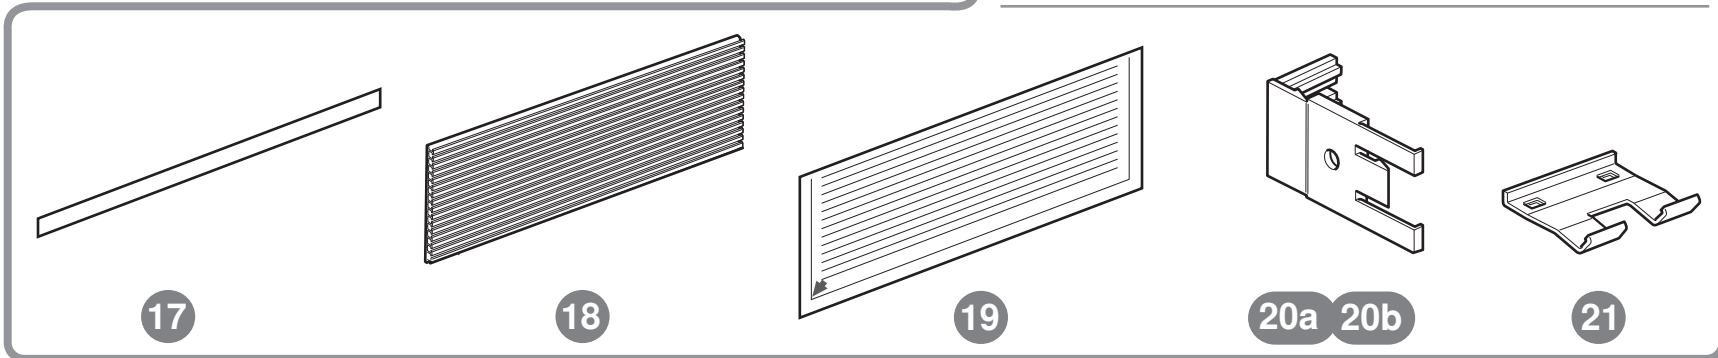

en    Installation instructions  
Built-in appliance  
Piano Hinge

zh    安装说明  
嵌入式机器 扁平铰链

09