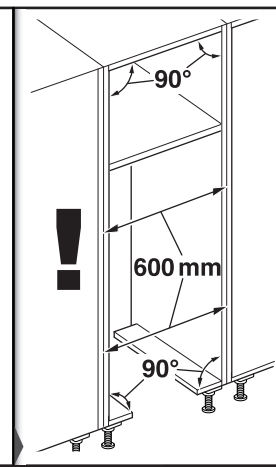

en    Installation instructions  
Built-in appliance  
Piano Hinge

zh    安装说明  
嵌入式机器 扁平铰链

09