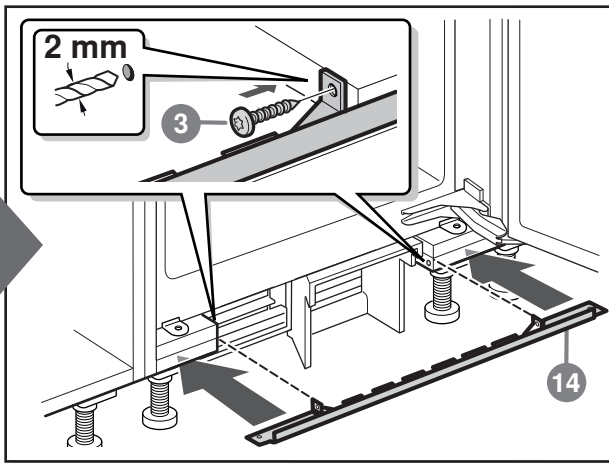

en    Installation instructions  
Built-in appliance  
Piano Hinge

zh    安装说明  
嵌入式机器 扁平铰链

09