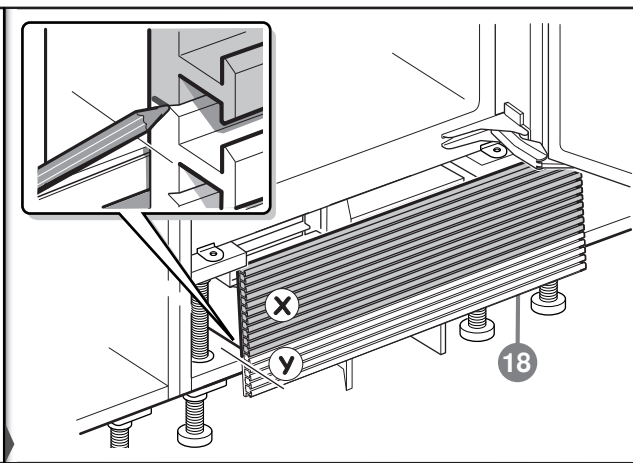

en    Installation instructions  
Built-in appliance  
Piano Hinge

zh    安装说明  
嵌入式机器 扁平铰链

09