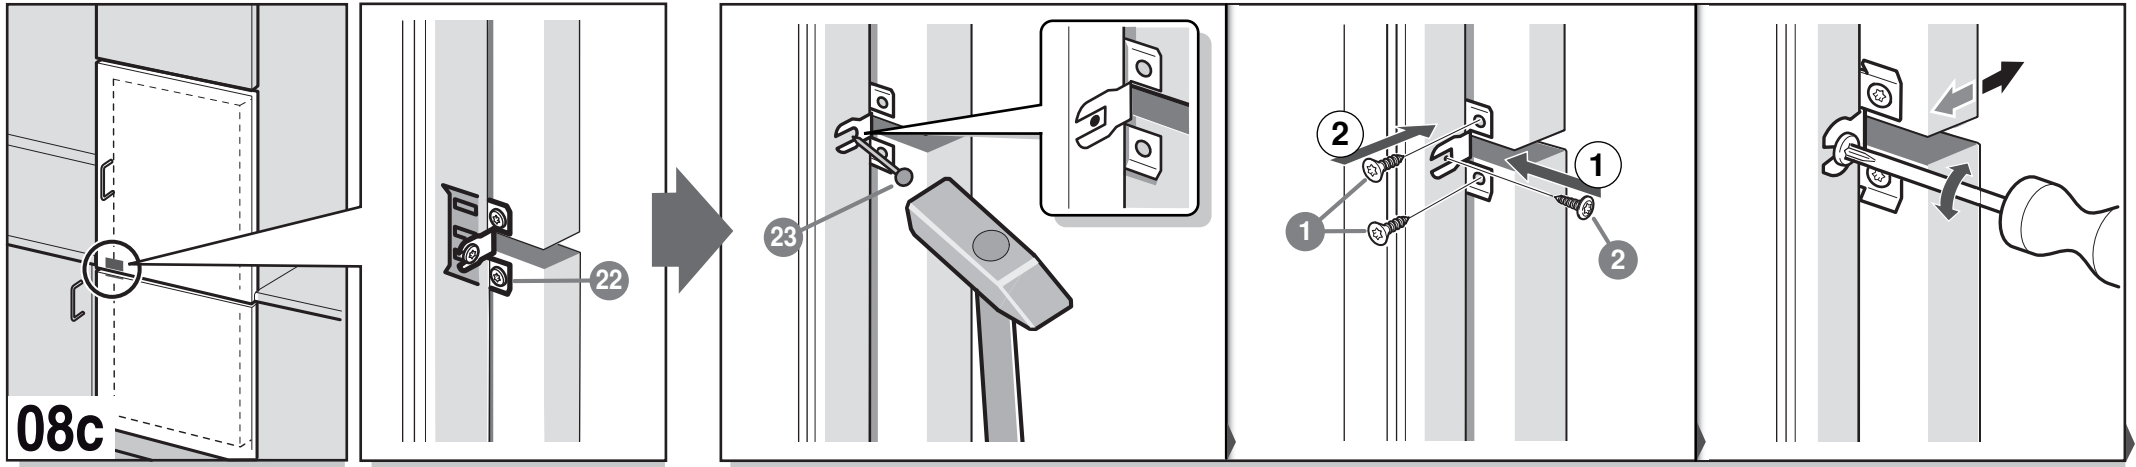

en    Installation instructions  
Built-in appliance  
Piano Hinge

zh    安装说明  
嵌入式机器 扁平铰链

09