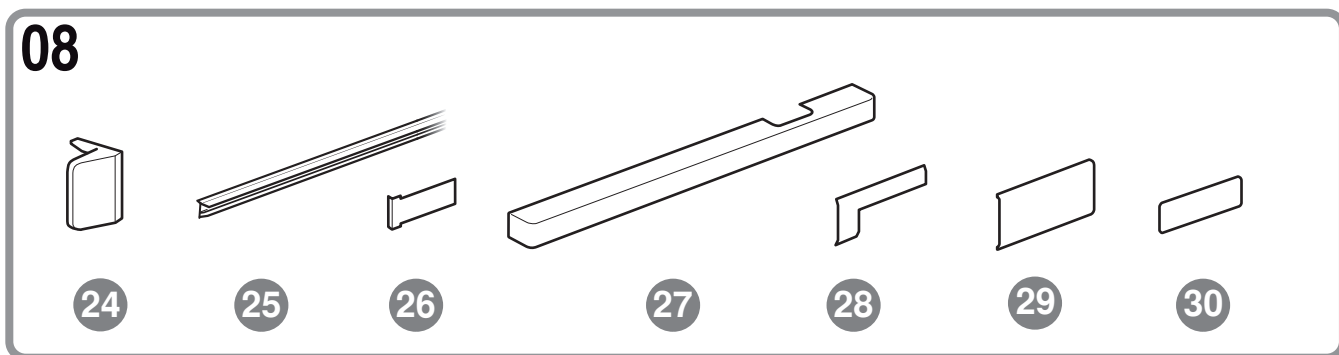

en    Installation instructions  
Built-in appliance  
Piano Hinge

zh    安装说明  
嵌入式机器 扁平铰链

09