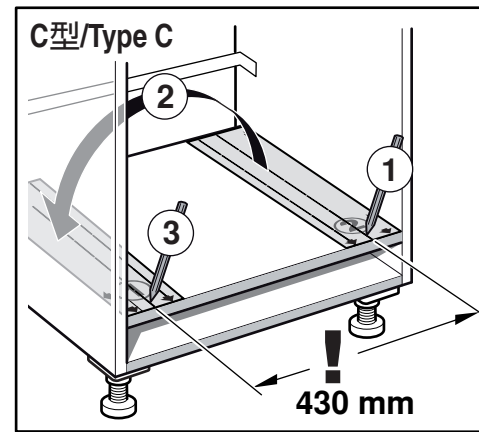

en    Installation instructions  
Built-in appliance  
Piano Hinge

zh    安装说明  
嵌入式机器 扁平铰链

09