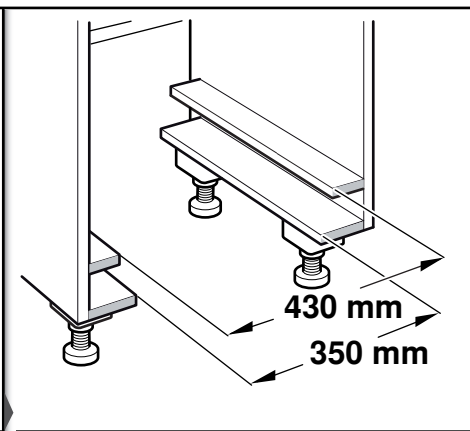

en    Installation instructions  
Built-in appliance  
Piano Hinge

zh    安装说明  
嵌入式机器 扁平铰链

09