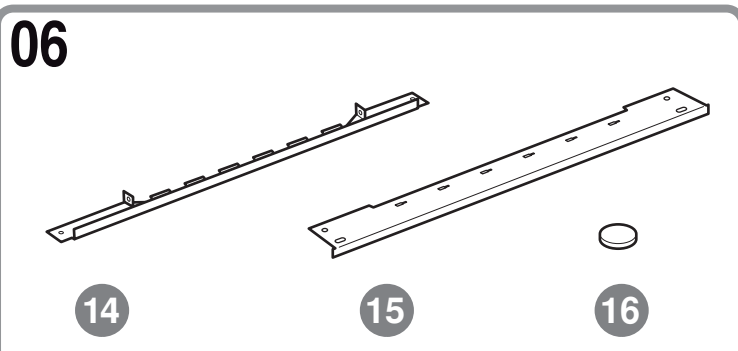

en    Installation instructions  
Built-in appliance  
Piano Hinge

zh    安装说明  
嵌入式机器 扁平铰链

09