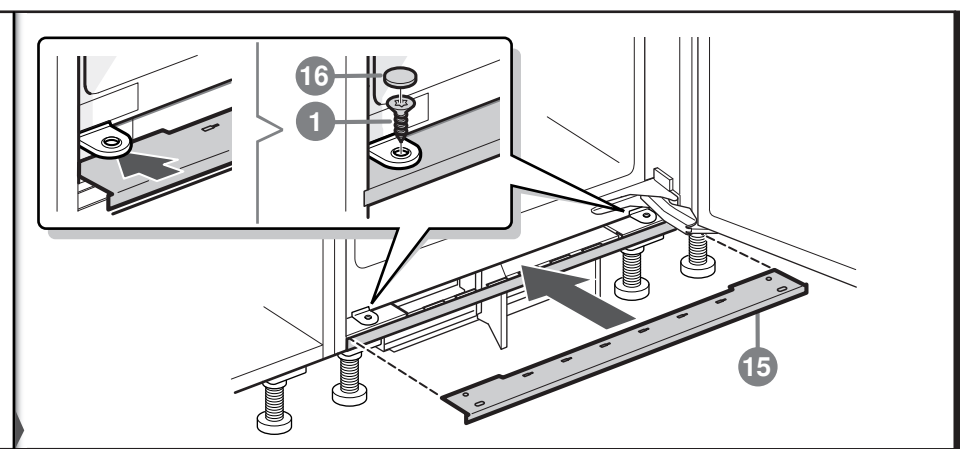

en    Installation instructions  
Built-in appliance  
Piano Hinge

zh    安装说明  
嵌入式机器 扁平铰链

09