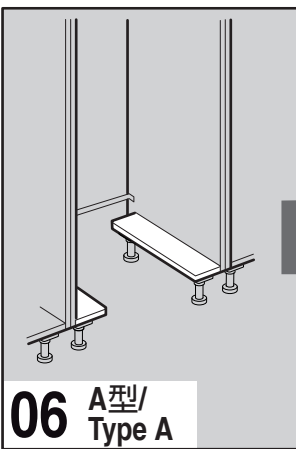

en    Installation instructions  
Built-in appliance  
Piano Hinge

zh    安装说明  
嵌入式机器 扁平铰链

09