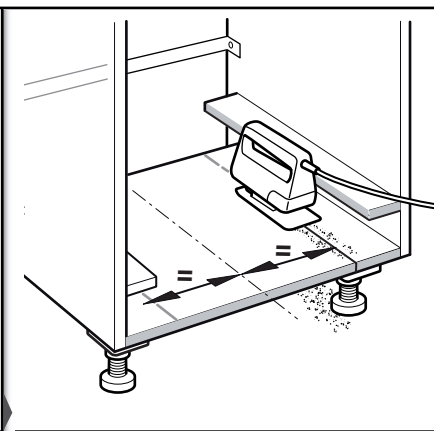

en    Installation instructions  
Built-in appliance  
Piano Hinge

zh    安装说明  
嵌入式机器 扁平铰链

09