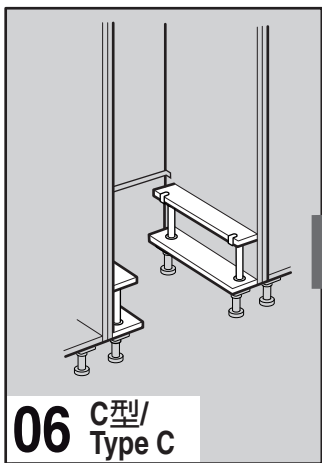

en    Installation instructions  
Built-in appliance  
Piano Hinge

zh    安装说明  
嵌入式机器 扁平铰链

09