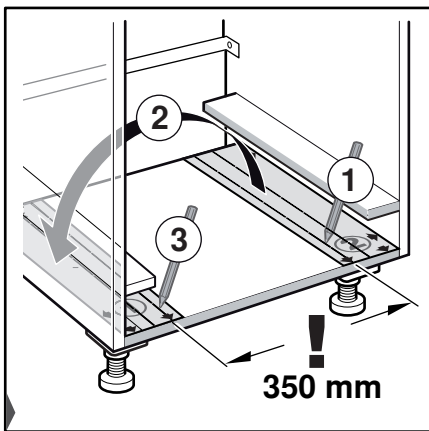

en    Installation instructions  
Built-in appliance  
Piano Hinge

zh    安装说明  
嵌入式机器 扁平铰链

09