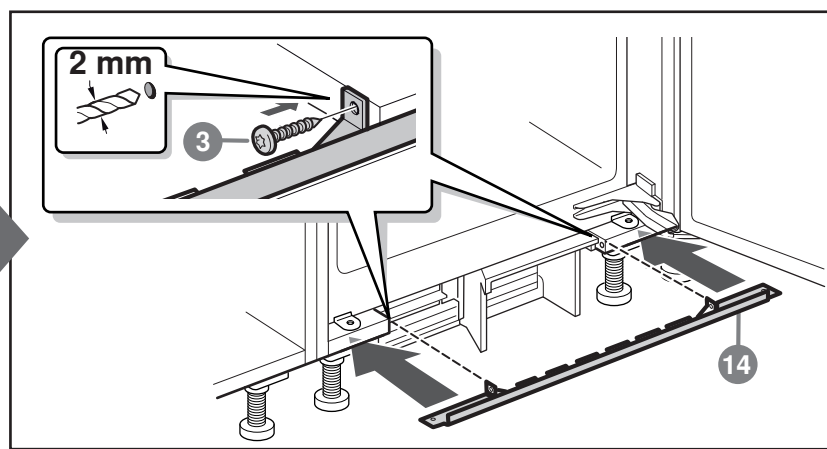

en    Installation instructions  
Built-in appliance  
Piano Hinge

zh    安装说明  
嵌入式机器 扁平铰链

09