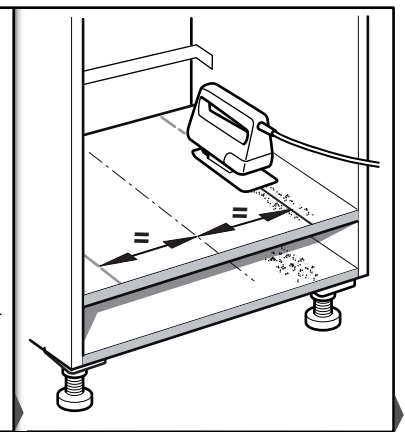

en    Installation instructions  
Built-in appliance  
Piano Hinge

zh    安装说明  
嵌入式机器 扁平铰链

09