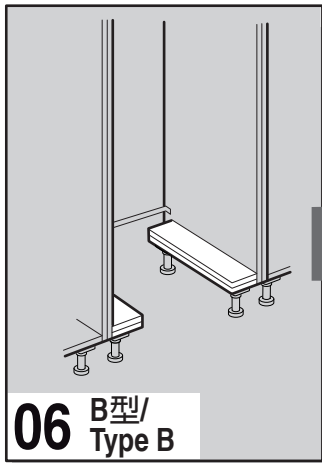

en    Installation instructions  
Built-in appliance  
Piano Hinge

zh    安装说明  
嵌入式机器 扁平铰链

09