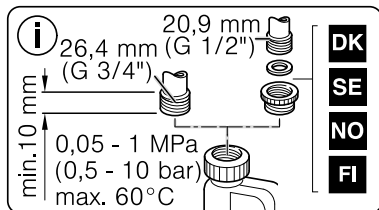

Ø4X36 Ø4X30 Ø4X13

Ø4X13

Torx T 20 Torx T 15

SW17 SW10

Torx
T 15

nicht einklemmen
do not pinch
ne pas coincer
No doblar

Ø4X13

Torx
T 20

Torx
T 15

Torx
T 20

verspannen
brace
calar verticalement
Enrasar

Ø4X30

Ø4X36

Ø4X13

(*) ET-Nr. 612653

(*) ET-Nr. 657927

Torx
T 20

Dichtheit prüfen
Check for leaks
Verifiez l'étanchéité
Verificar la estanqueidad

max. 10 Nm

Dichtheit prüfen
 Check for leaks
 Verifiez l'étanchéité
 Verificar la estanqueidad