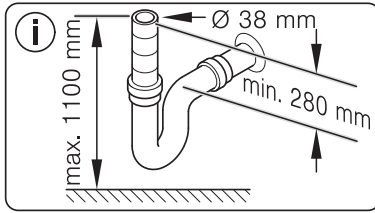

Ø4X36 Ø4X30 Ø4X13

Ø4X13

Torx T 20 Torx T 15

SW17 SW10

Torx
T 15

nicht einklemmen
do not pinch
ne pas coincer
No doblar

Ø4X13

Torx
T 20

Torx
T 15

Torx
T 20

verspannen
brace
calar verticalement
Enrasar

Ø4X30

Ø4X36

Ø4X13

(*) ET-Nr. 612653

(*) ET-Nr. 657927

Torx
T 20

Dichtheit prüfen
Check for leaks
Verifiez l'étanchéité
Verificar la estanqueidad

max. 10 Nm

Dichtheit prüfen
 Check for leaks
 Verifiez l'étanchéité
 Verificar la estanqueidad