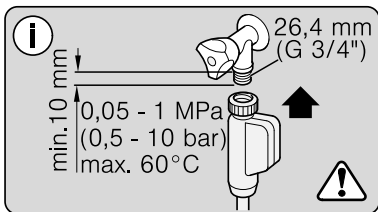

Torx
T 15

Torx
T 20

verspannen
brace
calar verticalement
Enrasar

Ø4X30

Ø4X36

Ø4X13

(*) ET-Nr. 612653

(*) ET-Nr. 657927

Torx
T 20

Dichtheit prüfen
Check for leaks
Verifiez l'étanchéité
Verificar la estanqueidad

max. 10 Nm

Dichtheit prüfen
 Check for leaks
 Verifiez l'étanchéité
 Verificar la estanqueidad