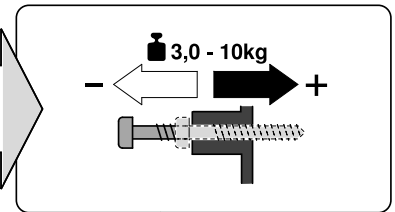

Torx
T 15

Torx
T 20

verspannen
brace
calar verticalement
Enrasar

Ø4X30

Ø4X36

Ø4X13

(*) ET-Nr. 612653

(*) ET-Nr. 657927

Torx
T 20

Dichtheit prüfen
Check for leaks
Verifiez l'étanchéité
Verificar la estanqueidad

max. 10 Nm

Dichtheit prüfen
 Check for leaks
 Verifiez l'étanchéité
 Verificar la estanqueidad