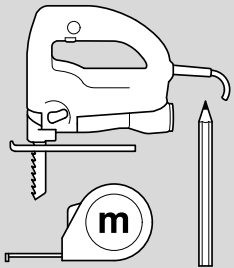

Ø4X36 Ø4X30 Ø4X13

Ø4X13

Torx T 20 Torx T 15

SW17 SW10

Torx
T 15

nicht einklemmen
do not pinch
ne pas coincer
No doblar

Ø4X13

Torx
T 20

Torx
T 15

Torx
T 20

verspannen
brace
calar verticalement
Enrasar

Ø4X30

Ø4X36

Ø4X13

(*) ET-Nr. 612653

(*) ET-Nr. 657927

Torx
T 20

Dichtheit prüfen
Check for leaks
Verifiez l'étanchéité
Verificar la estanqueidad

max. 10 Nm

Dichtheit prüfen
 Check for leaks
 Verifiez l'étanchéité
 Verificar la estanqueidad