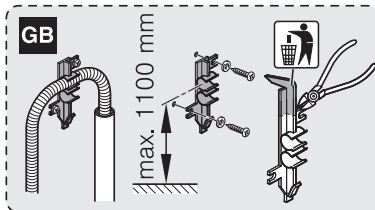

Dichtheit prüfen
Check for leaks
Verifiez l'étanchéité
Verificar la estanqueidad