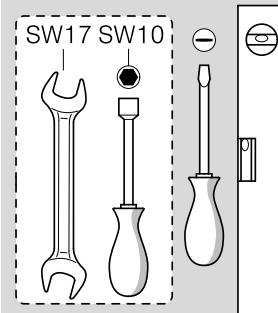

Ø4X36 Ø4X30 Ø4X13

Ø4X13

Torx T 20 Torx T 15

SW17 SW10

Torx
T 15

nicht einklemmen
do not pinch
ne pas coincer
No doblar

Ø4X13

Torx
T 20

Torx
T 15

Torx
T 20

verspannen
brace
calar verticalement
Enrasar

Ø4X30

Ø4X36

Ø4X13

(*) ET-Nr. 612653

(*) ET-Nr. 657927

Torx
T 20

Dichtheit prüfen
Check for leaks
Verifiez l'étanchéité
Verificar la estanqueidad

max. 10 Nm

Dichtheit prüfen
 Check for leaks
 Verifiez l'étanchéité
 Verificar la estanqueidad