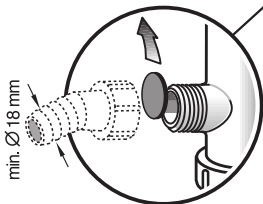

Torx T 20

Torx T 20

6

7

Scheibe entfernen
remove disc
enlever le disque
Eliminar disco

max. 10 Nm

Dichtheit nach einem Spülgang prüfen.
Check for leaks after one wash cycle.
Vérifiez l'étanchéité après un lavage.
Verificar la estanqueidad tras un ciclo de lavado.

GB

Ø 38 mm
min. 280 mm
max. 1,1 m

26,4 mm 20,9 mm
(G 3/4") (G 1/2")
min. 10 mm

0,05 - 1 MPa
(0,5 - 10 bar)
max. 60°C

12
13
14

Mat.-Nr. 657927

GB

Mat.-Nr. 350564