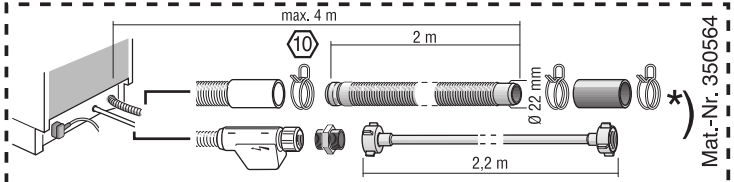

Torx T 20

Torx T 20

6

7

Scheibe entfernen
remove disc
enlever le disque
Eliminar disco

max. 10 Nm

Dichtheit nach einem Spülgang prüfen.
Check for leaks after one wash cycle.
Vérifiez l'étanchéité après un lavage.
Verificar la estanqueidad tras un ciclo de lavado.

GB

Ø 38 mm
min. 280 mm
max. 1,1 m

26,4 mm 20,9 mm
(G 3/4") (G 1/2")
min. 10 mm

0,05 - 1 MPa
(0,5 - 10 bar)
max. 60°C

12
13
14

Mat.-Nr. 657927

GB

Mat.-Nr. 350564