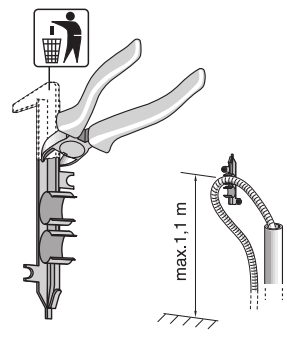

Torx T 20

Torx T 20

6

7

Scheibe entfernen
remove disc
enlever le disque
Eliminar disco

max. 10 Nm

Dichtheit nach einem Spülgang prüfen.
Check for leaks after one wash cycle.
Vérifiez l'étanchéité après un lavage.
Verificar la estanqueidad tras un ciclo de lavado.

GB

Ø 38 mm
min. 280 mm
max. 1,1 m

26,4 mm 20,9 mm
(G 3/4") (G 1/2")
min. 10 mm

0,05 - 1 MPa
(0,5 - 10 bar)
max. 60°C

12
13
14

Mat.-Nr. 657927

GB

Mat.-Nr. 350564