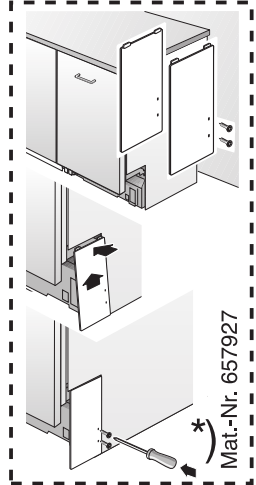

Mat.-Nr. 657927

GB