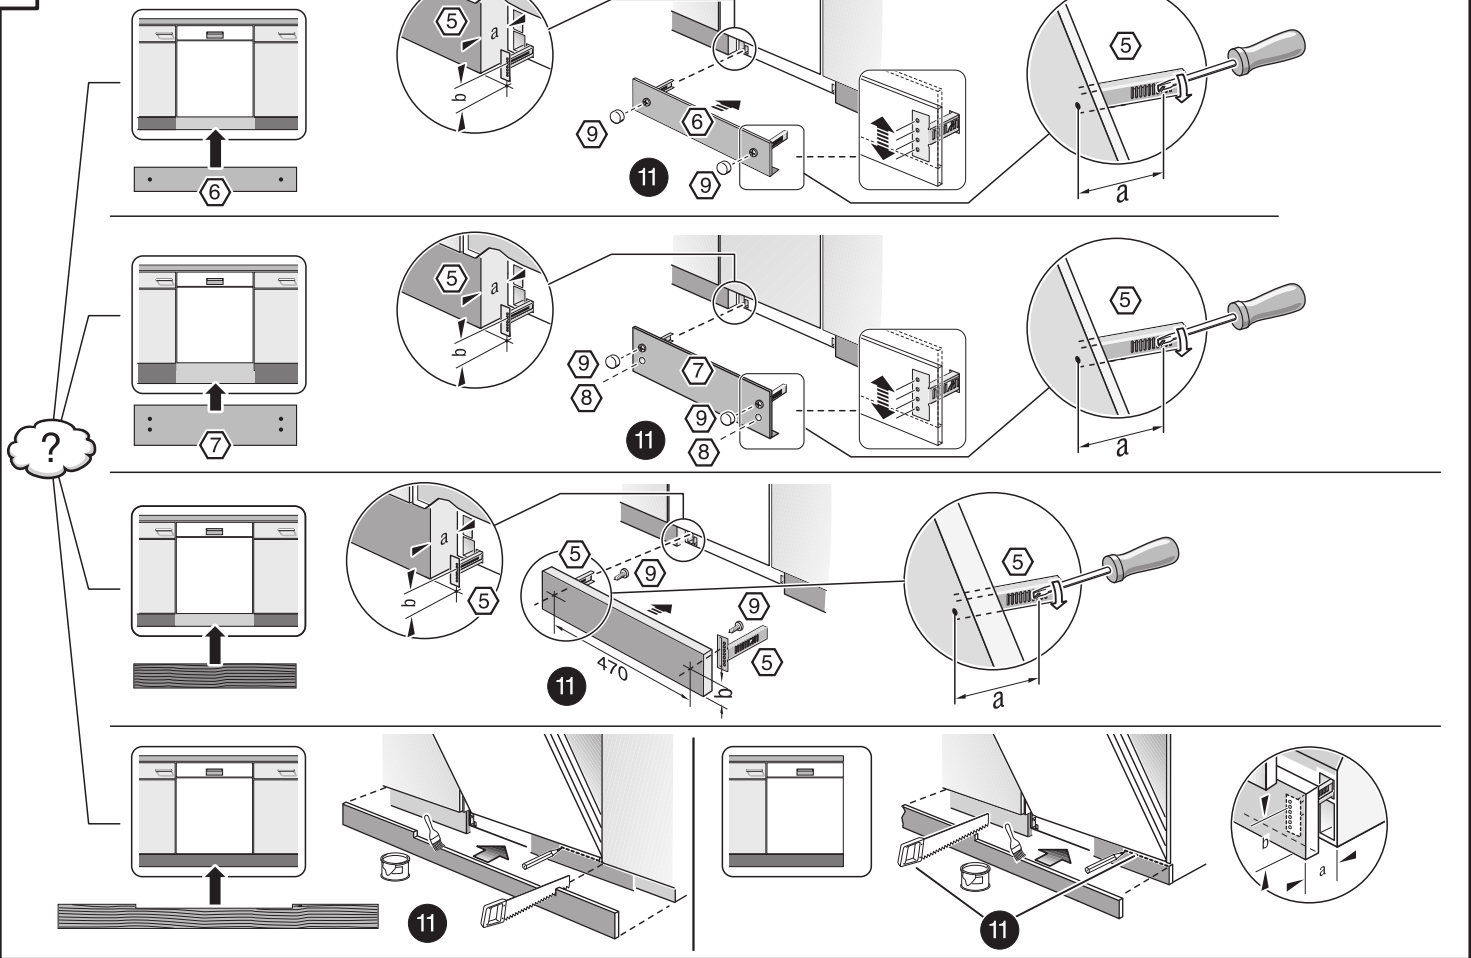

4

verspannen
 brace
 calar verticalment
 Enrasar

0-60 mm

SW 17

SW 10

5

Holzplatte
 Wooden board
 Plaque en bois
 Placa de madera

Steinplatte
 Stone slab
 Plaque de pierre
 Losa

Torx T 20

Torx T 20

6

7

Scheibe entfernen
remove disc
enlever le disque
Eliminar disco

max. 10 Nm

Dichtheit nach einem Spülgang prüfen.
Check for leaks after one wash cycle.
Vérifiez l'étanchéité après un lavage.
Verificar la estanqueidad tras un ciclo de lavado.

GB

Ø 38 mm
min. 280 mm
max. 1,1 m

26,4 mm 20,9 mm
(G 3/4") (G 1/2")
min. 10 mm

0,05 - 1 MPa
(0,5 - 10 bar)
max. 60°C

12
13
14

Mat.-Nr. 657927

GB

Mat.-Nr. 350564