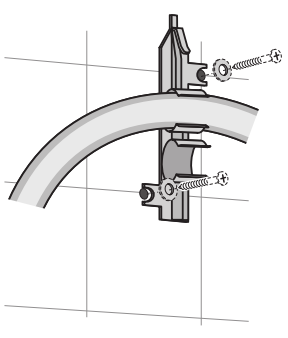

GB

Ø 38 mm
min. 280 mm
max. 1,1 m

26,4 mm 20,9 mm
(G 3/4") (G 1/2")
min. 10 mm

0,05 - 1 MPa
(0,5 - 10 bar)
max. 60°C

12
13
14

Mat.-Nr. 657927

GB

Mat.-Nr. 350564