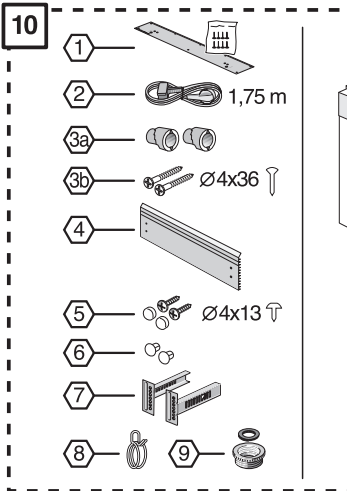

de Montageanleitung *) über Kundendienst erhältlich
da Monteringsvejledning *) Kan købes hos serviceafdelingen
sv Monteringsanvisning *) kan fås via Service
no Monteringsanvisning *) fåes hos kundeservice
fi Asennusohje *) Saatavissa huoltopalvelusta

left: Mat.-Nr. 682535
 right: Mat.-Nr. 682536

Mat.-Nr. 350564

EU *) Mat.-Nr. 644533
 GB *) Mat.-Nr. 644534

*) left: Mat.-Nr. 682535
right: Mat.-Nr. 682536