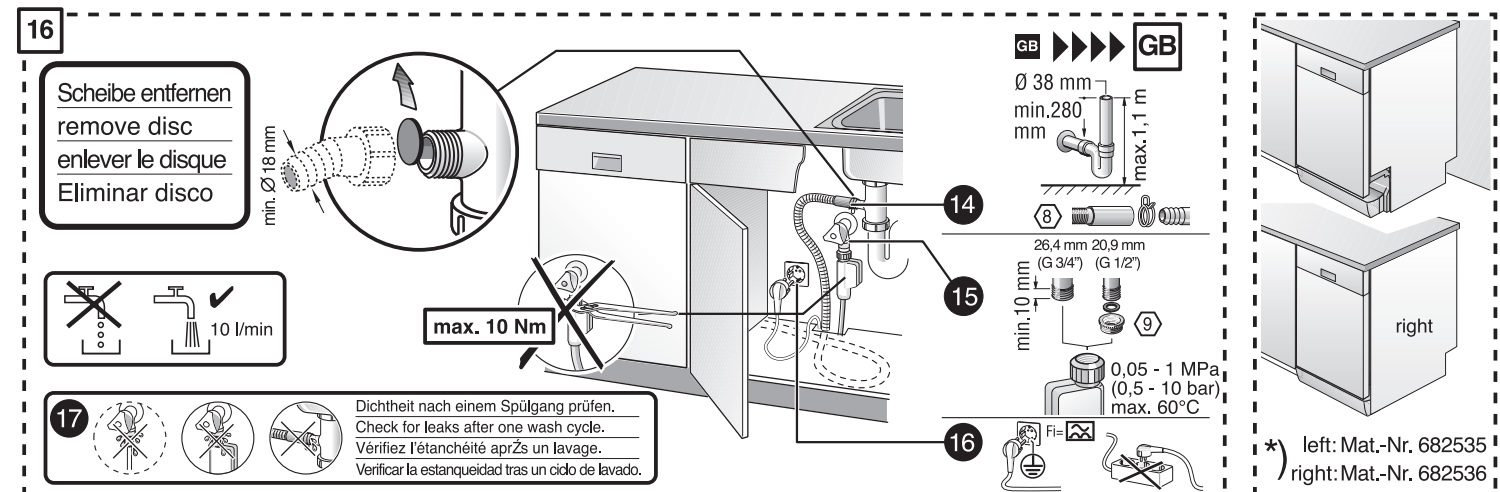

de Montageanleitung *) über Kundendienst erhältlich
da Monteringsvejledning *) Kan købes hos serviceafdelingen
sv Monteringsanvisning *) kan fås via Service
no Monteringsanvisning *) fåes hos kundeservice
fi Asennusohje *) Saatavissa huoltopalvelusta

left: Mat.-Nr. 682535
 right: Mat.-Nr. 682536

Mat.-Nr. 350564

EU *) Mat.-Nr. 644533
 GB *) Mat.-Nr. 644534

*) left: Mat.-Nr. 682535
right: Mat.-Nr. 682536