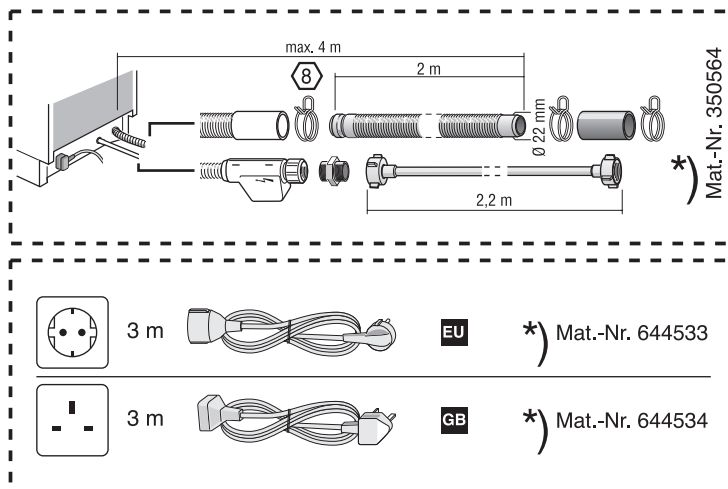

de Montageanleitung *) über Kundendienst erhältlich
da Monteringsvejledning *) Kan købes hos serviceafdelingen
sv Monteringsanvisning *) kan fås via Service
no Monteringsanvisning *) fåes hos kundeservice
fi Asennusohje *) Saatavissa huoltopalvelusta

left: Mat.-Nr. 682535
 right: Mat.-Nr. 682536

Mat.-Nr. 350564

EU *) Mat.-Nr. 644533
 GB *) Mat.-Nr. 644534

*) left: Mat.-Nr. 682535
right: Mat.-Nr. 682536