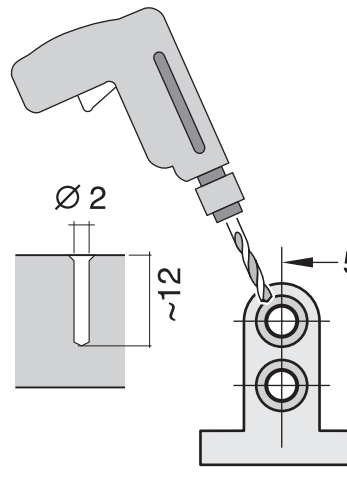

GV 640 VcH-I - SK - 81,5 cm - kSW 9000 689 039 (9107)

1. 1
2. 2 1,75 m
3. 3 Ø 4x13
4. 4
5. 5 Ø 4x13
6. 6 Ø 4x2
7. 7 Ø 4x6
8. 8
9. 9
10. 10

1. **klack**

2. **klack**

3. 815 mm

4. 600 (max. 606)

5. 600 (max. 606)

6. 1000/50 mm

2a

2b

6

*) Mat-Nr. 622456

3

nicht einklemmen
do not pinch
ne pas coincer
No doblar

7

4

verspannen
brace
calar verticalment
Ajustar

8

0-60 mm

SW 17

9

5

max. 720

594

10

11

6

12

13

14

15

16

17

max. 1.2 mm

2.5 - 8.5 kg

7

18

19

20

Torx T 20

8

x

x

9

21

9

21

9

21

10

23

23

23

22

22

23

470

*) Mat-Nr. 612653

11

Scheibe entfernen
remove disc
enlever le disque
Eliminar disco

max. 10 Nm

10 l/min

24

25

26

27

Dichtheit nach einem Spülgang prüfen.
Check for leaks after one wash cycle.
Vérifiez l'étanchéité après un lavage.
Verificar la estanqueidad tras un ciclo de lavado.

Ø 38 mm
min. 280 mm
max. 1,1 m

26.4 mm 20.9 mm
(G 3/4") (G 1/2")

min. 10 mm

0.05 - 1 MPa
(0.5 - 10 bar)
max. 60°C

GB

max. 1,1 m

max. 4 m

2 m

Ø 22 mm

2.2 m

*) Mat-Nr. 350564

3 m

EU

*) Mat-Nr. 644533

3 m

GB

*) Mat-Nr. 644534