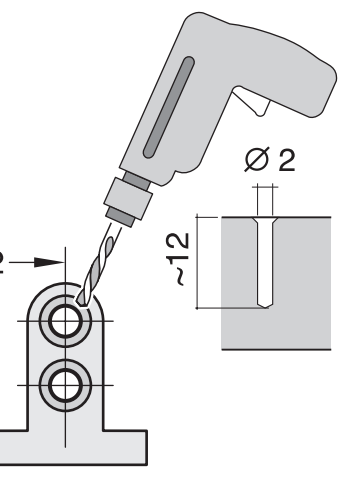

GV 640 VcH-I - SK - 81,5 cm - kSW 9000 689 039 (9107)

1. 1
2. 2 1,75 m
3. 3 Ø 4x13
4. 4
5. 5 Ø 4x13
6. 6 Ø 4x2
7. 7 Ø 4x6
8. 8
9. 9
10. 10

1. **klack**

2. **klack**

3. 815 mm

4. 600 (max. 606)

5. 600 (max. 606)

6. 1000/50 mm

2a

2b

6

*) Mat-Nr. 622456

3

nicht einklemmen
do not pinch
ne pas coincer
No doblar

7

4

verspannen
brace
calar verticalment
Ajustar

8

0-60 mm

SW 17

9

5

max. 720

594

10

11

6

12

13

14

15

16

17

max. 1.2 mm

2.5 - 8.5 kg

7

18

19

20

Torx T 20

8

x

x

9

21

9

21

9

21

10

23

23

23

22

22

23

470

*) Mat-Nr. 612653

11

Scheibe entfernen
remove disc
enlever le disque
Eliminar disco

max. 10 Nm

10 l/min

24

25

26

27

Dichtheit nach einem Spülgang prüfen.
Check for leaks after one wash cycle.
Vérifiez l'étanchéité après un lavage.
Verificar la estanqueidad tras un ciclo de lavado.

Ø 38 mm
min. 280 mm
max. 1,1 m

26.4 mm 20.9 mm
(G 3/4") (G 1/2")

min. 10 mm

0.05 - 1 MPa
(0.5 - 10 bar)
max. 60°C

GB

max. 1,1 m

max. 4 m

2 m

Ø 22 mm

2.2 m

*) Mat-Nr. 350564

3 m

EU

*) Mat-Nr. 644533

3 m

GB

*) Mat-Nr. 644534