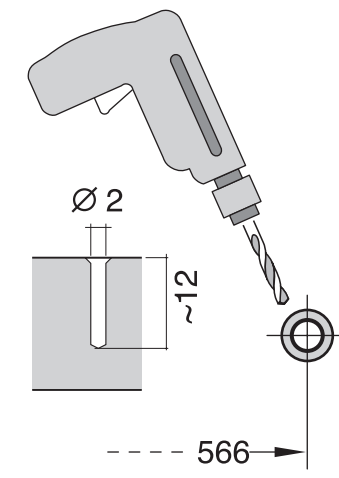

GV 640 VcH-I - SK - 81,5 cm - kSW 9000 689 039 (9107)

1. 1
2. 2 1,75 m
3. 3 Ø 4x13
4. 4
5. 5 Ø 4x13
6. 6 Ø 4x2
7. 7 Ø 4x6
8. 8
9. 9
10. 10

1. **klack**

2. **klack**

3. 815 mm

4. 600 (max. 606)

5. 600 (max. 606)

6. 1000/50 mm

2a

2b

6

*) Mat-Nr. 622456

3

nicht einklemmen
do not pinch
ne pas coincer
No doblar

7

4

verspannen
brace
calar verticalment
Ajustar

8

0-60 mm

SW 17

9

5

max. 720

594

10

11

6

12

13

14

15

16

17

max. 1.2 mm

2.5 - 8.5 kg

7

18

19

20

Torx T 20

8

x

x

9

21

9

21

9

21

10

23

23

23

22

22

23

470

*) Mat-Nr. 612653

11

Scheibe entfernen
remove disc
enlever le disque
Eliminar disco

max. 10 Nm

10 l/min

24

25

26

27

Dichtheit nach einem Spülgang prüfen.
Check for leaks after one wash cycle.
Vérifiez l'étanchéité après un lavage.
Verificar la estanqueidad tras un ciclo de lavado.

Ø 38 mm
min. 280 mm
max. 1,1 m

26.4 mm 20.9 mm
(G 3/4") (G 1/2")

min. 10 mm

0.05 - 1 MPa
(0.5 - 10 bar)
max. 60°C

GB

max. 1,1 m

max. 4 m

2 m

Ø 22 mm

2.2 m

*) Mat-Nr. 350564

3 m

EU

*) Mat-Nr. 644533

3 m

GB

*) Mat-Nr. 644534