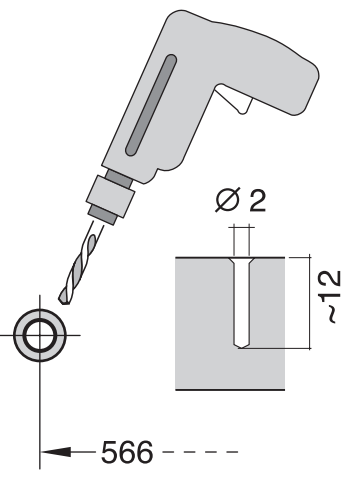

GV 640 VcH-I - SK - 81,5 cm - kSW 9000 689 039 (9107)

1. 1
2. 2 1,75 m
3. 3 Ø 4x13
4. 4
5. 5 Ø 4x13
6. 6 Ø 4x2
7. 7 Ø 4x6
8. 8
9. 9
10. 10

1. **klack**

2. **klack**

3. 815 mm

4. 600 (max. 606)

5. 600 (max. 606)

6. 1000/50 mm

2a

2b

6

*) Mat-Nr. 622456

3

nicht einklemmen
do not pinch
ne pas coincer
No doblar

7

4

verspannen
brace
calar verticalment
Ajustar

8

0-60 mm

SW 17

9

5

max. 720

594

10

11

6

12

13

14

15

16

17

max. 1.2 mm

2.5 - 8.5 kg

7

18

19

20

Torx T 20

8

x

x

9

21

9

21

9

21

10

23

23

23

22

22

23

470

*) Mat-Nr. 612653

11

Scheibe entfernen
remove disc
enlever le disque
Eliminar disco

max. 10 Nm

10 l/min

24

25

26

27

Dichtheit nach einem Spülgang prüfen.
Check for leaks after one wash cycle.
Vérifiez l'étanchéité après un lavage.
Verificar la estanqueidad tras un ciclo de lavado.

Ø 38 mm
min. 280 mm
max. 1,1 m

26.4 mm 20.9 mm
(G 3/4") (G 1/2")

min. 10 mm

0.05 - 1 MPa
(0.5 - 10 bar)
max. 60°C

GB

max. 1,1 m

max. 4 m

2 m

Ø 22 mm

2.2 m

*) Mat-Nr. 350564

3 m

EU

*) Mat-Nr. 644533

3 m

GB

*) Mat-Nr. 644534