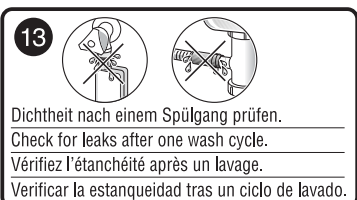

5

6

7

Ident-Nr. 48 1271

Ident-Nr. 35 0564