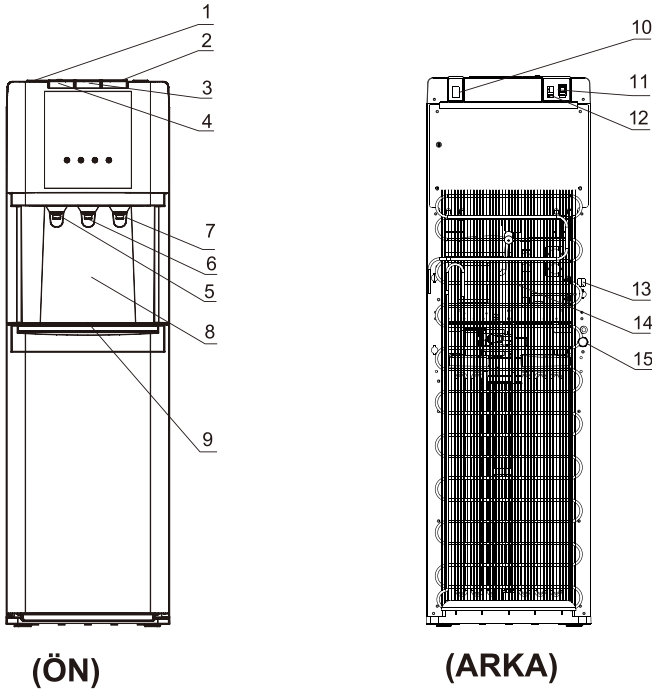

Ürünün üzerini örtmeyin ve kapatmayın.

İki su sebili yan yana konulacak ise aralarında en az 2 cm. boşluk kalmalıdır.

A : Parça İsmi

NO.	PARÇA İSMİ	NO.	PARÇA İSMİ
1	Panel	9	Damlama tepsisi
2	Soğuk su düğmesi	10	LED anahtarı
3	Normal su düğmesi	11	Isıtma anahtarı
4	Sıcak su düğmesi	12	Soğutma anahtarı
5	Sıcak su musluğu	13	Güç kablosu
6	Normal su musluğu	14	Kondenser
7	Soğuk su musluğu	15	Sıcak su çıkışı
8	Ön kısım		