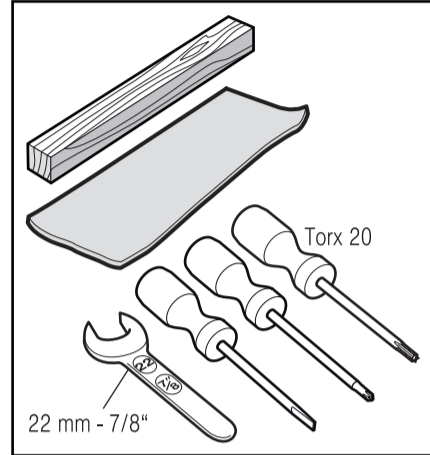

- de Montageanleitung
  Standgerät
- en Installation instructions
  Free-standing appliance
- fr Notice de montage
  Appareil indépendant
- it Istruzioni per il montaggio
  Apparecchio indipendente
- nl Montagehandleiding
  Vrijstaand apparaat
- da Monteringsvejledning
  Gulvmodel
- no Monteringsanvisning
  Frittstående apparat
- sv Monteringsanvisning
  Fristående apparat
- fi Asennusohjeet
  Vapaasti sijoitettava laite
- es Instrucciones de montaje
  Aparato de libre instalación
- pt Instruções de montagem
  Aparelho Solo
- el Οδηγίες τοποθέτησης
  Ανεξάρτητη συσκευή
- tr Montaj kılavuzu
  Solo cihaz
- et Paigaldusjuhend
  Eraldiseisev seade

- cs Montážní návod
  Volně stojící spotřebič
- pl Instrukcja montażu
  Urządzenie wolnostojące
- hu Szerelési útmutató
  Magánálló készülék
- ru Инструкция по монтажу
  Напольный прибор
- ro Instrucțiunea de montaj
  Aparat independent
- sk Návod na montáž
  Voľne stojací spotrebič
- sl Navodilo za montažo
  Samostojna naprava
- lt Montavimo instrukcija
  Pastatomas prietaisas
- lv Montāžas pamācība
  Brīvi stāvoša ierīce
- kk Орнату жөнүндө нұсқаулар
  Едендік құрылғы
- uk Інструкція з монтажу
  Підлоговий прилад
- uz Yig'ish qo'llanmasi
  Mustahkam o'rnatilgan asbob
- ar إرشادات التركيب
  جهاز للنصب المنفرد
- fa راهنمای مونتاژ
  دستگاه استاندارد
- he הוראות הרכבה
  מכשיר ניצב

8001151630 (9904)