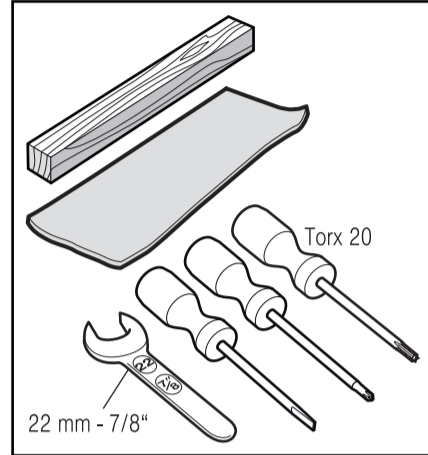

- de Montageanleitung
  Standgerät
- en Installation instructions
  Free-standing appliance
- fr Notice de montage
  Appareil indépendant
- it Istruzioni per il montaggio
  Apparecchio indipendente
- nl Montagehandleiding
  Vrijstaand apparaat
- da Monteringsvejledning
  Gulvmodel
- no Monteringsanvisning
  Frittstående apparat
- sv Monteringsanvisning
  Fristående apparat
- fi Asennusohjeet
  Vapaasti sijoitettava laite
- es Instrucciones de montaje
  Aparato de libre instalación
- pt Instruções de montagem
  Aparelho Solo
- el Οδηγίες τοποθέτησης
  Ανεξάρτητη συσκευή
- tr Montaj kılavuzu
  Solo cihaz
- et Paigaldusjuhend
  Eraldiseisev seade

- cs Montážní návod
  Volně stojící spotřebič
- pl Instrukcja montażu
  Urządzenie wolnostojące
- hu Szerelési útmutató
  Magánálló készülék
- ru Инструкция по монтажу
  Напольный прибор
- ro Instrucțiunea de montaj
  Aparat independent
- sk Návod na montáž
  Voľne stojací spotrebič
- sl Navodilo za montažo
  Samostojna naprava
- lt Montavimo instrukcija
  Pastatomas prietaisas
- lv Montāžas pamācība
  Brīvi stāvoša ierīce
- kk Орнату жөнүндө нұсқаулар
  Едендік құрылғы
- uk Інструкція з монтажу
  Підлоговий прилад
- uz Yig'ish qo'llanmasi
  Mustahkam o'rnatilgan asbob
- ar إرشادات التركيب
  جهاز للنصب المنفرد
- fa راهنمای مونتاژ
  دستگاه استاندارد
- he הוראות הרכבה
  מכשיר ניצב

8001 057 622 (9612)