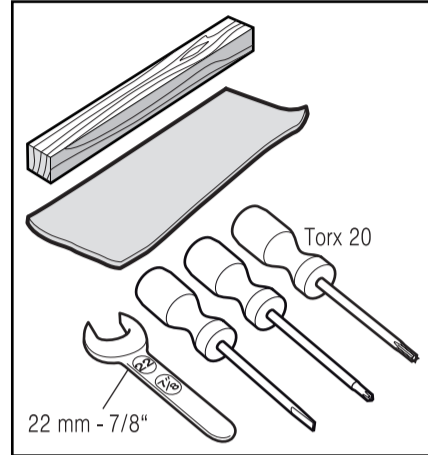

1. de Montageanleitung
   Standgerät
2. en Installation instructions
   Free-standing appliance
3. fr Notice de montage
   Appareil indépendant
4. it Istruzioni per il montaggio
   Apparecchio indipendente
5. nl Montagehandleiding
   Vrijstaand apparaat
6. da Monteringsvejledning
   Gulvmodel
7. no Monteringsanvisning
   Frittstående apparat
8. sv Monteringsanvisning
   Fristående apparat
9. fi Asennusohjeet
   Vapaasti sijoitettava laite
10. es Instrucciones de montaje
    Aparato de libre instalación
11. pt Instruções de montagem
    Aparelho Solo
12. el Οδηγίες τοποθέτησης
    Ανεξάρτητη συσκευή
13. tr Montaj kılavuzu
    Solo cihaz
14. et Paigaldusjuhend
    Eraldiseisev seade

1. cs Montážní návod
   Volně stojící spotřebič
2. pl Instrukcja montażu
   Urządzenie wolnostojące
3. hu Szerelési útmutató
   Magánálló készülék
4. ru Инструкция по монтажу
   Напольный прибор
5. ro Instrucțiunea de montaj
   Aparat independent
6. sk Návod na montáž
   Voľne stojací spotrebič
7. sl Navodilo za montažo
   Samostojna naprava
8. lt Montavimo instrukcija
   Pastatomas prietaisas
9. lv Montāžas pamācība
   Brīvi stāvoša ierīce
10. kk Орнату жөнүндө нұсқаулар
    Едендік құрылғы
11. uk Інструкція з монтажу
    Підлоговий прилад
12. uz Yig'ish qo'llanmasi
    Mustahkam o'rnatilgan asbob
13. ar إرشادات التركيب
    جهاز للنصب المنفرد
14. fa راهنمای مونتاژ
    دستگاه استاندارد
15. he הוראות הרכבה
    מכשיר ניצב

8001 019 654 (9511)