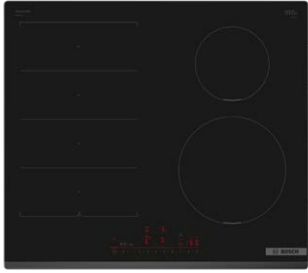

Air Fry & Grillblech

HEZ629070 anthrazit

Aktions-UPE:

€ 49,-*

und kochen!

Serie 6
Induktionskochfeld, autark
PIX631HC1E 60cm

- **Flex Induction:** ein Kochfeld, das deinen Töpfen und Pfannen mehr Platz bietet
- **Home Connect:** vernetzte Hausgeräte von Bosch für einen leichteren Alltag
- **PerfectFry Plus Bratensensor:** direkte und einfache Steuerung mit Temperatursensor, der ein Anbrennen verhindert
- **Kochfeldbasierte Haubensteuerung:** bequeme Bedienung der Haube über dein Kochfeld (mit passender Haube)
- **Rahmenlos** aufliegend mit Facette