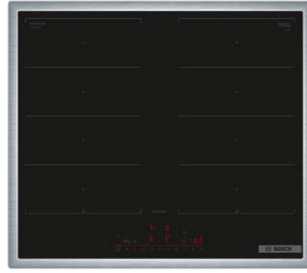

Aktions-UPE:

€ 749,-*

-100 Euro
Jubiläums-Bonus**

€ 649,-

Gesünder backen #LikeABosch

Air Fry

Wie wäre es mit selbst gemachten Pommes frites? Oder mit Chips aus frischem Gemüse? Einfach auf das Air Fry & Grillblech legen, etwas Öl hinzu geben und die Heizart Air Fry auswählen. Beim Frittieren mit heißer Luft gelingt die Zubereitung mit weniger Fett und Kalorien als beim herkömmlichen Frittieren.

Air Fry & Grillblech

HEZ629070 anthrazit

Aktions-UPE:

€ 49,-*

und kochen!

Serie 6
Induktionskochfeld, autark
PIX631HC1E 60cm

- **Flex Induction:** ein Kochfeld, das deinen Töpfen und Pfannen mehr Platz bietet
- **Home Connect:** vernetzte Hausgeräte von Bosch für einen leichteren Alltag
- **PerfectFry Plus Bratensensor:** direkte und einfache Steuerung mit Temperatursensor, der ein Anbrennen verhindert
- **Kochfeldbasierte Haubensteuerung:** bequeme Bedienung der Haube über dein Kochfeld (mit passender Haube)
- **Rahmenlos** aufliegend mit Facette