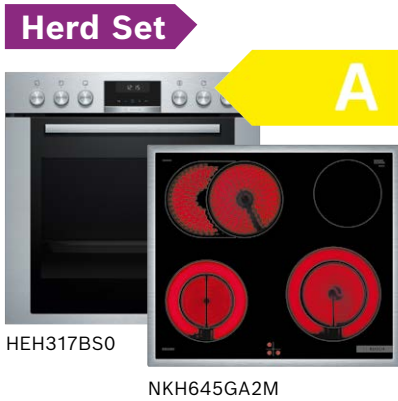

Kochen & Backen einfacher machen.

Serie 6 **Einbau-Herd (Backwagen)**
Serie 4 **Elektro-Kochfeld**
ACTH1B12MK

Herd mit:

- **Backwagen mit Softeinzug:** Halterungen und Bleche sind direkt an der herausfahrbaren Backofentür montiert
- **AutoPilot:** jedes Gericht gelingt perfekt durch 10 voreingestellte Automatikprogramme
- **Versenknebel**

Kochfeld mit:

- **Kochfeldsteuerung:** einfache Bedienung über die Bedienelemente des Herdes
- **Bräterzone:** extra zuschaltbare Kochzone für großes Bratgeschirr wie Bräter und Fischtöpfe
- **18 cm und 21 cm Kochzonen:** erweiterbare Kochzonen

ACTH1T14MK wie ACTH1B12MK jedoch Einbau-Herd (HEG317AS0) mit Klapptür

Aktions-UPE: **€ 1.079,-***
-100 Euro Jubiläums-Bonus**
€ 979,-