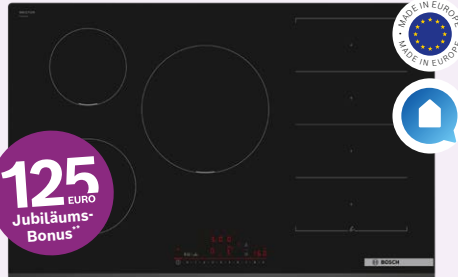

Aktions-UPE: **€ 799,-*** -100 Euro Jubiläums-Bonus**
€ 699,-

Aktions-UPE: **€ 899,-*** -100 Euro Jubiläums-Bonus**
€ 799,-

Serie 4
Elektrokochfeld, autark
PKE611BA2M 60cm

- **Touch Select:** Auswahl der gewünschten Kochzone und einfaches Einstellen der benötigten Leistungsstufe
- **4 Kochzonen** (18 / 14,5 / 21 / 14,5 cm)
- **Rahmenlos** aufliegend