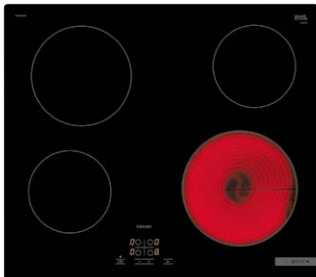

Serie 4
Elektrokochfeld, autark
PKE611BA2M 60cm

- **Touch Select:** Auswahl der gewünschten Kochzone und einfaches Einstellen der benötigten Leistungsstufe
- **4 Kochzonen** (18 / 14,5 / 21 / 14,5 cm)
- **Rahmenlos** aufliegend