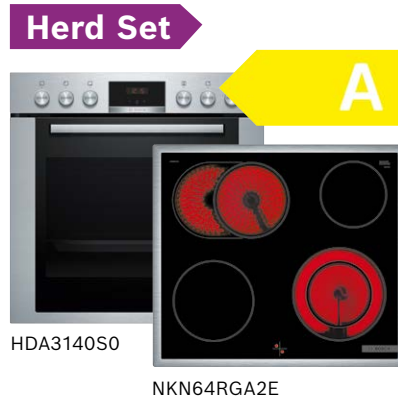

Serie 4 **Einbau-Herd**
Serie 4 **Elektro-Kochfeld**
ACTH8T31MK

Herd mit:

- **Dampfunterstützung:** durch die gleichmäßige Verteilung von Wärme und Feuchtigkeit im Ofeninneren werden die Speisen außen knusprig und innen saftig
- **Rote LED-Display-Steuerung:** einfach zu bedienen dank der Zeitfunktionen
- **Versenknebel**

Kochfeld mit:

- **Kochfeldsteuerung:** einfache Bedienung über die Bedienelemente des Herdes
- **Bräterzone:** extra zuschaltbare Kochzone für großes Bratgeschirr wie Bräter und Fischtöpfe
- **21 cm Kochzone:** erweiterbare Kochzone

Aktions-UPE: **€ 999,-***
-100 Euro Jubiläums-Bonus**
€ 899,-