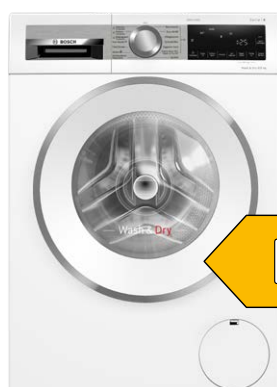

E
A
↑
G

Serie 6 **Washvollautomat**
WUU28T92 9kg, 1.400U/min.

- **Unterbaufähig:** Sonderzubehör Unterbauabdeckung WMZ20430
- **ActiveWater Plus:** automatische Beladungserkennung für eine präzise Regulierung des Wasserverbrauchs
- **Extrem energiesparend und leise:** durch EcoSilence Drive™ Motor

Serie 6 **Waschtrockner**
WNG24491 9/6kg, 1.400 U/min.

- **Iron Assist:** Dampfbehandlung für trockene Wäsche reduziert bis zu 50%² Falten und den Bügelaufwand
- **Wash & Dry 60':** Waschen und Trocknen von kleinen Beladungen in nur 60 Minuten
- **Fleckenautomatik:** entfernt Fett-, Gras-, Rotwein- und Blutflecken mühelos

Aktions-UPE: **€ 899,-*** -100 Euro Jubiläums-Bonus**
€ 799,-

Aktions-UPE: **€ 1.199,-*** -100 Euro Jubiläums-Bonus**
€ 1.099,-