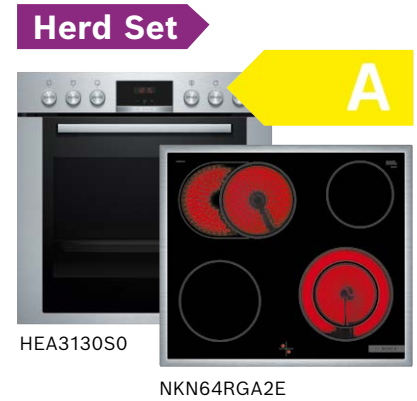

Serie 4 **Einbau-Herd**
Serie 4 **Elektro-Kochfeld**
ACTH1T32MK

Herd mit:

- **3D-Heißluft:** gleichmäßige Hitze für perfekte Ergebnisse auf bis zu drei Ebenen
- **Rote LED-Display-Steuerung:** einfach zu bedienen dank der Zeitfunktionen
- **Versenknebel**
- **1-fach ebenenunabhängige Teleskopschiene:** kann in jeder Backebene platziert werden

Kochfeld mit:

- **Kochfeldsteuerung:** einfache Bedienung über die Bedienelemente des Herdes
- **Bräterzone:** extra zuschaltbare Kochzone für großes Bratgeschirr wie Bräter und Fischtöpfe
- **21 cm Kochzone:** erweiterbare Kochzone

Aktions-UPE: **€ 899,-***
-100 Euro Jubiläums-Bonus**
€ 799,-

Universalpfanne
HEZ532010

- Leicht zu reinigen dank Antihaf-Keramik-Beschichtung
- Material: Stahl emailliert
- 3,8 x 45,5 x 37,5 cm

Aktions-UPE: **€ 59,-***

Gusseisen-Pfanne
HEZ9FE280 Ø 18/28 cm

- Geeignet für alle Elektrokochfelder, einschließlich Induktion
- Backofenfest – bis zu 220 °C

Aktions-UPE: **€ 89,-***

Espressokocher
HEZ9ES100 4 Tassen

- Geeignet für Induktionskochfelder mit 200 ml Fassungsvermögen für vier Espressotassen

Aktions-UPE: **€ 59,-***