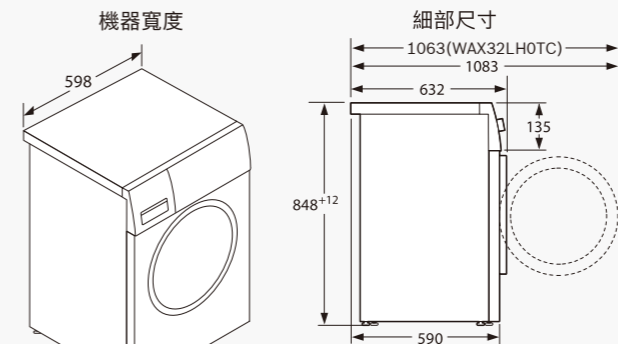

WTG86402TC

建議售價	NT\$ 54,900
電壓 / 頻率 (V / Hz)	單相220 / 60
功率 / 電流 (W / A)	2500 / 12
最佳乾衣容量	歐規9公斤
機體尺寸(H×W×Dmm)	842×598×599
操作面板	白色旋鈕+觸控式螢幕
烘衣行程	<ul style="list-style-type: none"> 棉質-強烘 棉質-一般 毛巾 衛生殺菌 牛仔衣物 羽絨衣 自動40分+ 衣物清新 羊毛鬆柔 定時暖風 少量40分 精緻衣物 免燙-微乾 免燙-一般 免燙-強烘
附加功能	<ul style="list-style-type: none"> 定時 預約 防皺 低溫 訊號音 加強烘乾
滾筒照明	-
開門方向	右開 (不可改開門方向)
備註	-
保固年限	全機2年

* 實驗室特定狀況下之測試結果，會因實際不同環境而有所差異。

洗衣機安裝圖

WAT28400TC
WAT28401TC
WAT28402TC

洗衣機
機體尺寸(高×寬×深)
848×598×590mm
進水管長度1194mm
排水管長度1448mm
電源線長度1800mm

單位：mm

WAX32LH0TC

洗衣機
機體尺寸(高×寬×深)
848×598×590mm
進水管長度1500mm
排水管長度1500mm
電源線長度1600mm

最小開口尺寸
a 711 mm、b 605 mm、
c 902 mm

WAU28640TC
WAU28668TC
WAU28540TC
WDU28560TC

洗衣機
機體尺寸(高×寬×深)
848×598×616mm
進水管長度1200mm
排水管長度1200mm
電源線長度1500mm

單位：mm

※須確實預留接地設備。

乾衣機安裝圖

WTW87MH0TC

乾衣機
機體尺寸(高×寬×深)
842×598×599mm
排水管長度 2000mm
電源線長度1450mm