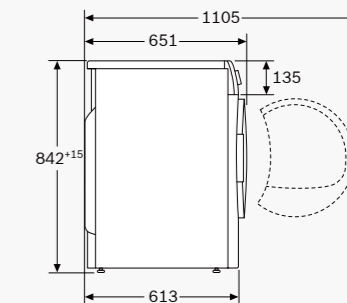

* 實驗室特定狀況下之測試結果，會因實際不同環境而有所差異。

洗衣機安裝圖

WAT28400TC
WAT28401TC
WAT28402TC

洗衣機
機體尺寸(高×寬×深)
848×598×590mm
進水管長度1194mm
排水管長度1448mm
電源線長度1800mm

單位：mm

WAX32LH0TC

洗衣機
機體尺寸(高×寬×深)
848×598×590mm
進水管長度1500mm
排水管長度1500mm
電源線長度1600mm

最小開口尺寸
a 711 mm、b 605 mm、
c 902 mm

WAU28640TC
WAU28668TC
WAU28540TC
WDU28560TC

洗衣機
機體尺寸(高×寬×深)
848×598×616mm
進水管長度1200mm
排水管長度1200mm
電源線長度1500mm

單位：mm

※須確實預留接地設備。

乾衣機安裝圖

WTW87MH0TC

乾衣機
機體尺寸(高×寬×深)
842×598×599mm
排水管長度 2000mm
電源線長度1450mm

單位：mm

WTG86402TC
WTG86404TC

乾衣機
機體尺寸(高×寬×深)
842×598×599mm
排水管長度 2000mm
電源線長度1450mm

單位：mm

櫥櫃內堆疊安裝

左右安裝

BOSCH洗乾衣機線上使用教學

洗衣機使用教學