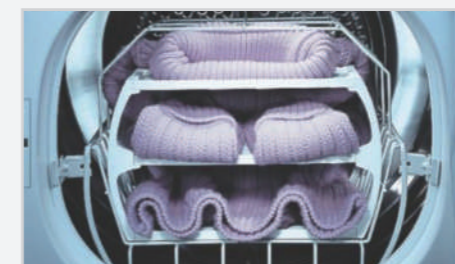

3D立體攪拌翼，乾衣有效率

不須改變滾筒的轉向，衣物即可進行3D律動翻轉，可有效均勻接觸暖風、快速烘乾，省電節能。

錐形黃金椎，衣物不糾結

滾筒內中央突起的錐形黃金椎，可引導分散在滾筒運作時，由頂端落下的衣物，也能讓您的每一件衣物充分烘乾、零糾結，避免拉扯造成的衣物損傷。

貼心配件

可使用專屬配件「羊毛衣物烘衣架」選擇「免燙/一般」行程，可溫和的烘乾羊毛衣物、運動鞋及絨毛玩具。

■ 毛料衣物

■ 鞋子