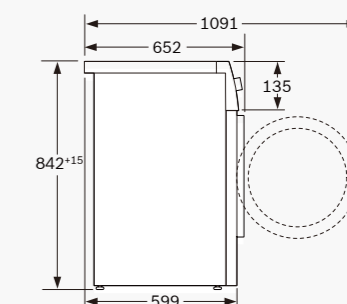

* 實驗室特定狀況下之測試結果，會因實際不同環境而有所差異。

洗衣機安裝圖

WAT28400TC
WAT28401TC
WAT28402TC

洗衣機
機體尺寸(高×寬×深)
848×598×590mm
進水管長度1194mm
排水管長度1448mm
電源線長度1800mm

單位：mm

WAX32LH0TC

洗衣機
機體尺寸(高×寬×深)
848×598×590mm
進水管長度1500mm
排水管長度1500mm
電源線長度1600mm

最小開口尺寸
a 711 mm、b 605 mm、
c 902 mm

WAU28640TC
WAU28668TC
WAU28540TC
WDU28560TC

洗衣機
機體尺寸(高×寬×深)
848×598×616mm
進水管長度1200mm
排水管長度1200mm
電源線長度1500mm

單位：mm

※須確實預留接地設備。

乾衣機安裝圖

WTW87MH0TC

乾衣機
機體尺寸(高×寬×深)
842×598×599mm
排水管長度 2000mm
電源線長度1450mm

單位：mm

WTG86402TC
WTG86404TC

乾衣機
機體尺寸(高×寬×深)
842×598×599mm
排水管長度 2000mm
電源線長度1450mm

單位：mm

櫥櫃內堆疊安裝

左右安裝

BOSCH洗乾衣機線上使用教學

洗衣機使用教學