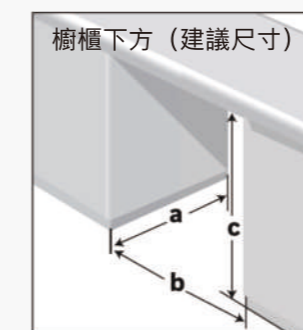

* 實驗室特定狀況下之測試結果，會因實際不同環境而有所差異。

洗衣機安裝圖

WAT28400TC
WAT28401TC
WAT28402TC

洗衣機
機體尺寸(高×寬×深)
848×598×590mm
進水管長度1194mm
排水管長度1448mm
電源線長度1800mm

單位：mm

WAX32LH0TC

洗衣機
機體尺寸(高×寬×深)
848×598×590mm
進水管長度1500mm
排水管長度1500mm
電源線長度1600mm