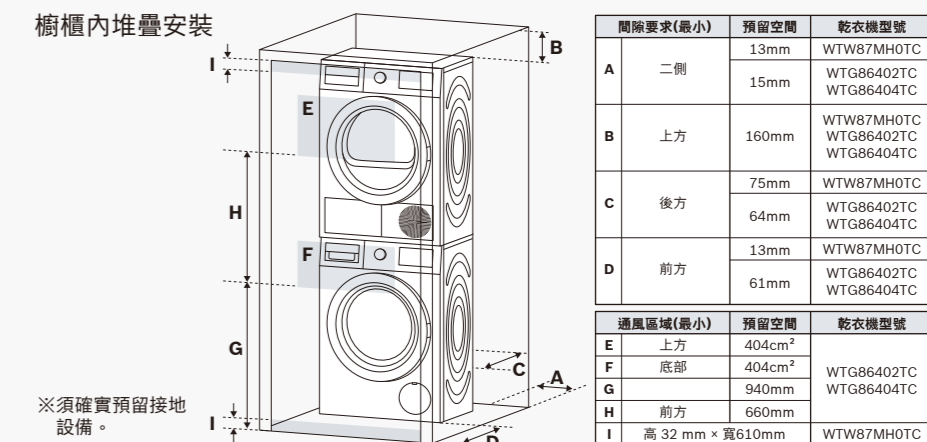

單位：mm

WTG86402TC
WTG86404TC

乾衣機
機體尺寸(高×寬×深)
842×598×599mm
排水管長度 2000mm
電源線長度1450mm

單位：mm

櫥櫃內堆疊安裝

左右安裝

BOSCH洗乾衣機線上使用教學

洗衣機使用教學