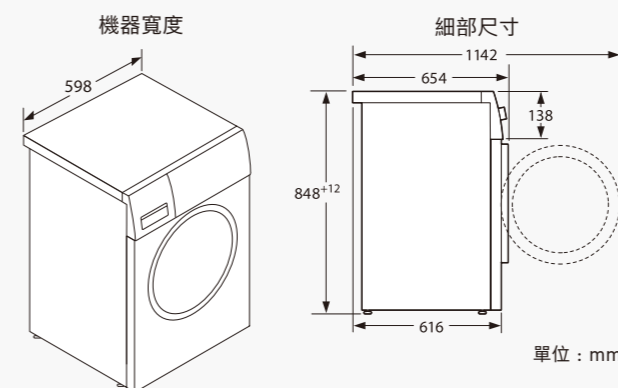

* 實驗室特定狀況下之測試結果，會因實際不同環境而有所差異。

洗衣機安裝圖

WAT28400TC
WAT28401TC
WAT28402TC

洗衣機
機體尺寸(高×寬×深)
848×598×590mm
進水管長度1194mm
排水管長度1448mm
電源線長度1800mm

單位：mm

WAX32LH0TC

洗衣機
機體尺寸(高×寬×深)
848×598×590mm
進水管長度1500mm
排水管長度1500mm
電源線長度1600mm

最小開口尺寸
a 711 mm、b 605 mm、
c 902 mm

WAU28640TC
WAU28668TC
WAU28540TC
WDU28560TC

洗衣機
機體尺寸(高×寬×深)
848×598×616mm
進水管長度1200mm
排水管長度1200mm
電源線長度1500mm

單位：mm

※須確實預留接地設備。

乾衣機安裝圖

WTW87MH0TC

乾衣機
機體尺寸(高×寬×深)
842×598×599mm
排水管長度 2000mm
電源線長度1450mm

單位：mm

WTG86402TC
WTG86404TC

乾衣機
機體尺寸(高×寬×深)
842×598×599mm
排水管長度 2000mm
電源線長度1450mm

單位：mm

櫥櫃內堆疊安裝

左右安裝

BOSCH洗乾衣機線上使用教學

洗衣機使用教學