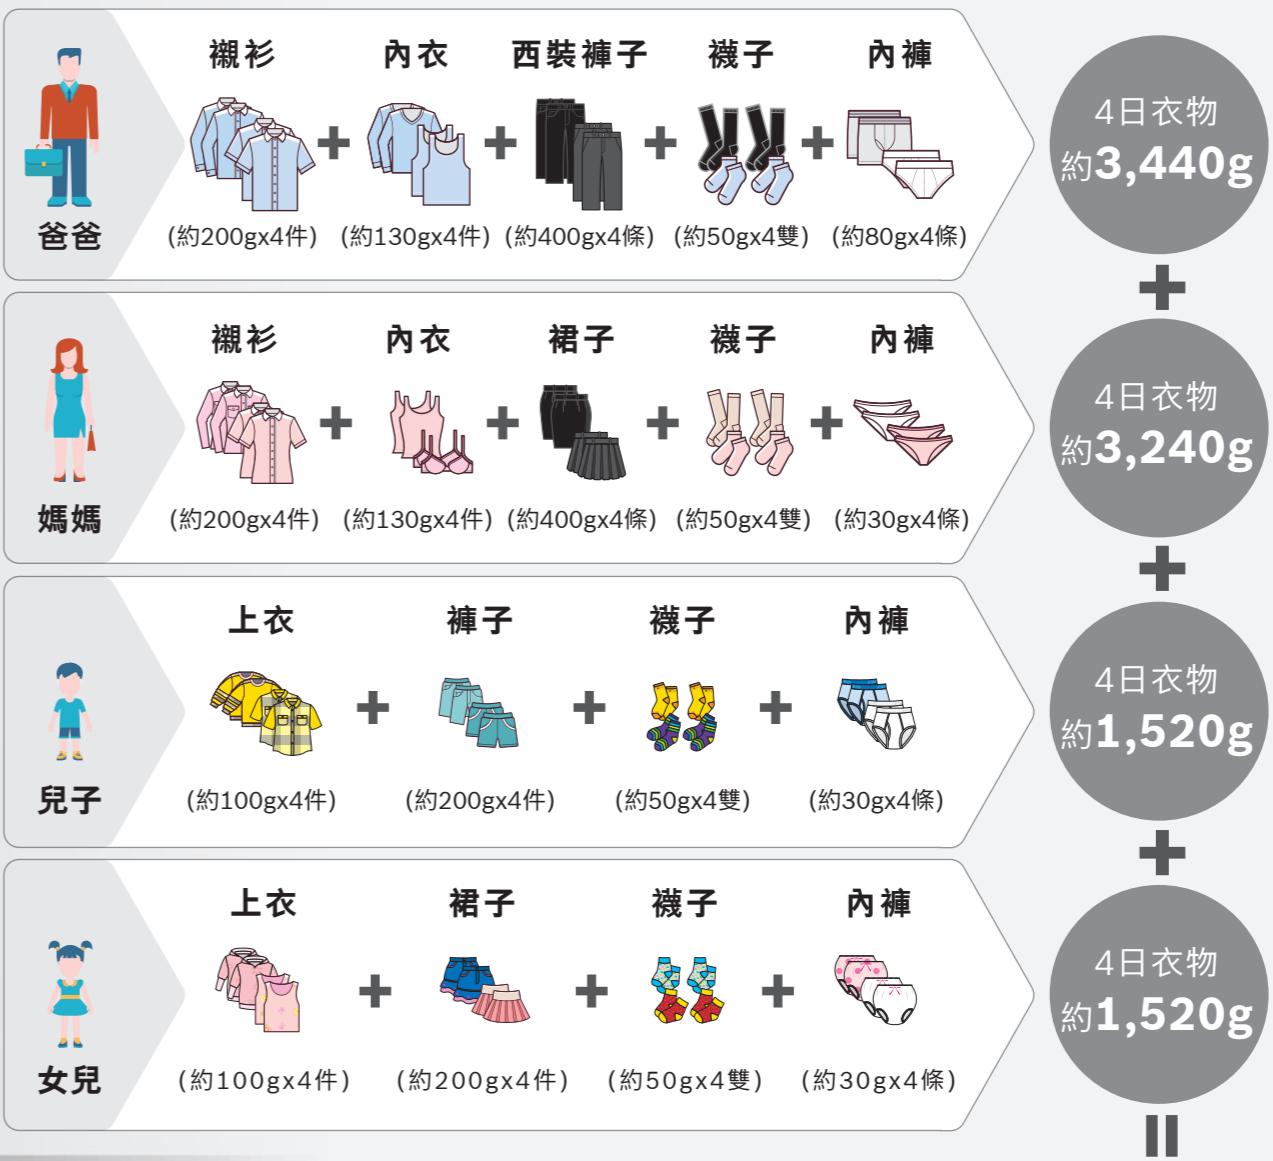

3D立體攪拌翼，乾衣有效率

不須改變滾筒的轉向，衣物即可進行3D律動翻轉，可有效均勻接觸暖風、快速烘乾，省電節能。

錐形黃金椎，衣物不糾結

滾筒內中央突起的錐形黃金椎，可引導分散在滾筒運作時，由頂端落下的衣物，也能讓您的每一件衣物充分烘乾、零糾結，避免拉扯造成的衣物損傷。

貼心配件

可使用專屬配件「羊毛衣物烘衣架」選擇「免燙/一般」行程，可溫和的烘乾羊毛衣物、運動鞋及絨毛玩具。

■ 毛料衣物

■ 鞋子

Home Connect智慧居家互聯網

極智科技，讓衣物清潔更便利

最聰明的洗衣專家 一鍵按下，最適合您的程序自動開啟

Home Connect智慧居家聯網，可遠端操作行程、查詢洗衣/烘乾階段，並於程序結束後自動傳送通知，讓您一手掌握衣物最佳狀態。除此之外，Home Connect更提供筒槽清潔通知服務，維持洗衣槽的潔淨才是真乾淨。

 Home Connect

洗衣機容量多大才夠？

10公斤*容量到底夠不夠用？

洗被單也OK*

*洗衣容量依CNS規範標示，若是較大較厚的衣料，可洗容量會有所不同。

*以BOSCH智慧高效洗脫烘洗衣機i-DOS智慧精算洗衣機、AntiStain去漬淨白洗衣機容量為例。

洗乾堆疊熱銷推薦

堆疊組合省空間

雙機上下堆疊更省空間，提供多種組合靈活搭配。搭配洗乾功能，呼應各種洗衣方案。

Home Connect智慧連線

透過BOSCH Home Connect智慧科技，可遠端操作行程、查詢洗衣/烘乾階段，並於程序結束後自動傳送通知，讓您一手掌握衣物最佳狀態。