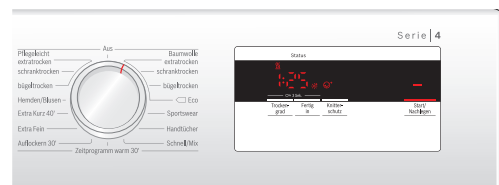

Serie | 4

- Programválasztó
- Kezelés TouchControl funkcióval
- LED-kijelző

pl. WTH85292BY