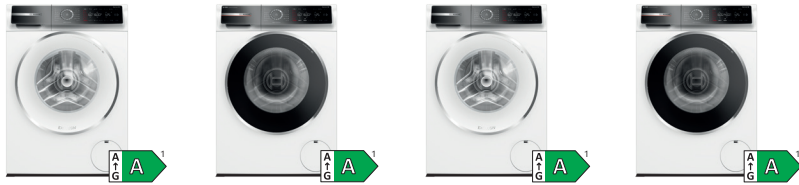

Serie | 8 mosógépek (10 kg)