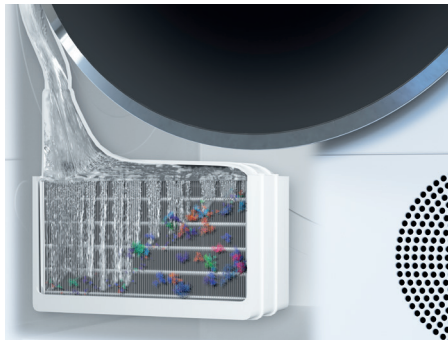

Szárítógépek jellemzői

Kiemelt tulajdonságok

SelfCleaning öntisztító kondenzátor

Automatikus kondenzátortisztítás a folyamatosan alacsony energiafogyasztásért.

- A készülék automatikusan, ciklusonként akár 4 alkalommal megtisztítja a kondenzátorlemezeket, így a kondenzációs hatékonyság és az alacsony energiafogyasztás állandó marad.
- A felhasználónak semmilyen tisztítási műveletet nem kell a kondenzátornál végeznie, kizárólag az ajtószűrőt kell minden szárítás után kitisztítani.