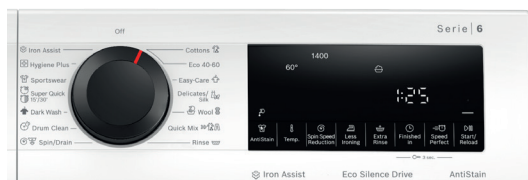

Serie | 6

- Programválasztó
- Kezelés TouchControl érintővezérléssel
- Prémium LED-kijelző

pl. WGG244A9BY