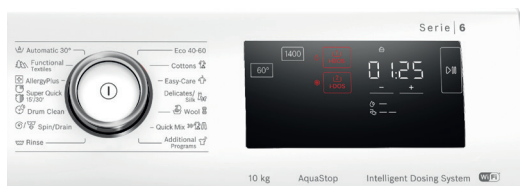

## Serie | 6 Direct Select

- ▶ Megvilágított programválasztó Be/Ki gombbal
- ▶ Kezelés TouchControl érintővezérléssel
- ▶ DirectSelect kijelző

pl. WAL28PH3BY