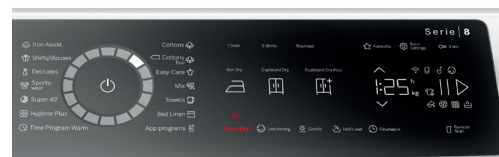

Szárítógépek kijelzőinek és vezérléseinek fajtái

Serie | 8

- Digitális kezelőgyűrű TouchControl vezérléssel
- Kezelés TouchControl érintővezérléssel
- Színes nagyméretű LCD-kijelző

pl. WQB245A0BY