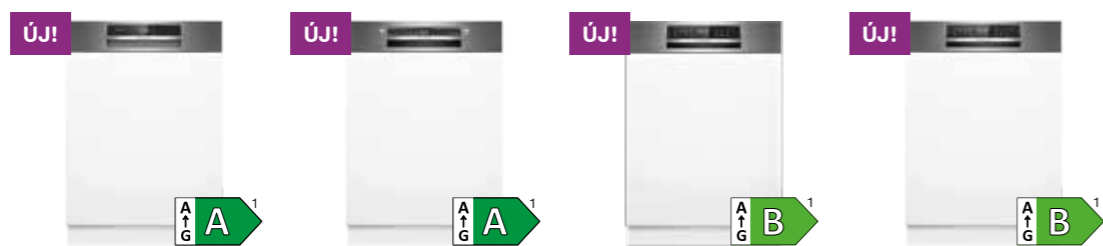

60 cm Integrálható mosogatógépek

Cikkszám	SMI8TCS01E	SMI6YCS02E*	SMI6ZDS16E	SMI6ECS00E
Megnevezés	Integrálható mosogatógép	Integrálható mosogatógép	Integrálható mosogatógép	Integrálható mosogatógép
Széria	Serie 8	Serie 6	Serie 6	Serie 6
Energiaosztály	A¹	A¹	B¹	B¹
Terítékszám	14	14	13	14
VarioDrawer evőeszköztartó fiók	x	x	-	x
Programok száma	8	6	8	8
Kijelző és vezérlés	Nagyméretű TFT kijelző Érintőgombos vezérléssel	Nagyméretű LED kijelző Nyomógombos vezérléssel	Nagyméretű LCD kijelző Érintőgombos vezérléssel	Nagyméretű LCD kijelző Érintőgombos vezérléssel
Másodlagos kijelző	-	-	-	-
Szárítási mód	PerfectDry Zeolith+EfficientDry	PerfectDry Zeolith+EfficientDry	PerfectDry Zeolith	EfficientDry
Intelligens program	x	-	-	-
OpenAssist	-	-	-	-
VarioHinge csúszozsánér	-	-	-	-
ExtraClean zóna	x	x	x	x
EmotionLight belső világítás	x	-	x	-
Kosárrendszer (lehajtható elemek alul/felül)	MaxFlex Pro (8/6)	Flex (2/2)	MaxFlex (6/2)	MaxFlex (6/2)
AquaStop	x	x	x	x
Home Connect	x	x	x	x
Magasság	81,5 cm	81,5 cm	81,5 cm	81,5 cm