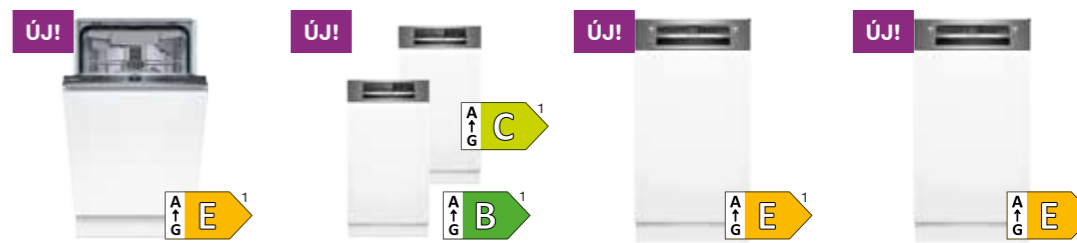

45 cm Beépíthető mosogatógépek

Cikkszám	SPV2HMX42E	SPI6YMS14E / SPI6EMS17E	SPI4HMS49E	SPI2HKS58E
Megnevezés	Teljesen integrálható mosogatógép	Integrálható mosogatógép	Integrálható mosogatógép	Integrálható mosogatógép
Széria	Serie 2	Serie 6	Serie 4	Serie 2
Energiaosztály	E¹	B¹/C¹	E¹	E¹
Terítékszám	10	10	10	10
VarioDrawer evőeszköztartó fiók	x	x	x	-
Programok száma	5	8	6	6
Kijelző és vezérlés	LED szimbólumos kijelző Nyomógombos vezérléssel	Nagyméretű LCD kijelző Érintőgombos vezérléssel	Nagyméretű LED kijelző Nyomógombos vezérléssel	LED kijelző Nyomógombos vezérléssel
Másodlagos kijelző	InfoLight fény vetítés a padlóra	-	-	-
Szárítási mód	Hőcserélős kondenzációs	PerfectDry Zeolith / EfficientDry	Hőcserélős kondenzációs	Hőcserélős kondenzációs
VarioHinge csúszozsánér	-	-	-	-
ExtraClean zóna	-	-	-	-
EmotionLight belső világítás	-	x / -	-	-
Kosárrendszer (lehajtható elemek alul/felül)	Vario (2/0)	VarioFlex Pro (4/3)	VarioFlex (2/2)	Vario (2/0)
AquaStop	x	x	x	x
Home Connect	x	x	x	x
Magasság	81,5 cm	81,5 cm	81,5 cm	81,5 cm

¹Az A – F energiahatékonysági osztály skáláján