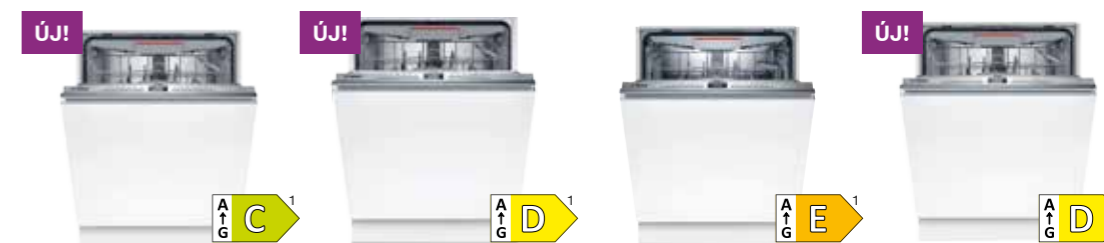

60 cm Teljesen integrálható mosogatógépek

Cikkszám	SMV4EVX00E	SBH4HVX00E	SMV4HVX45E	SMH4HVX00E
Megnevezés	Teljesen integrálható mosogatógép	Teljesen integrálható mosogatógép	Teljesen integrálható mosogatógép	Teljesen integrálható mosogatógép
Széria	Serie 4	Serie 4	Serie 4	Serie 4
Energiaosztály	C¹	D¹	E¹	D¹
Terítékszám	14	14	13	14
VarioDrawer evőeszköztartó fiók	x	x	x	x
Programok száma	6	6	6	6
Kijelző és vezérlés	LED	LED	LED	LED
Másodlagos kijelző	InfoLight fény vetítés a padlóra	StatusLight Fénycsík a bútoron	InfoLight fény vetítés a padlóra	InfoLight fény vetítés a padlóra
Szárítási mód	EfficientDry	Hőcserélős kondenzációs	Hőcserélős kondenzációs	Hőcserélős kondenzációs
Intelligens program	-	-	-	-
OpenAssist	-	-	-	-
VarioHinge csúsztató	-	x	-	x
ExtraClean zóna	x	x	-	-
EmotionLight belső világítás	-	-	-	-
Kosárrendszer (lehajtható elemek alul/felül)	VarioFlex (4/2)	VarioFlex (4/2)	VarioFlex (4/2)	VarioFlex (4/2)
AquaStop	x	x	x	x
Home Connect	x	x	x	x
Magasság	81,5 cm	86,5 cm	81,5 cm	81,5 cm