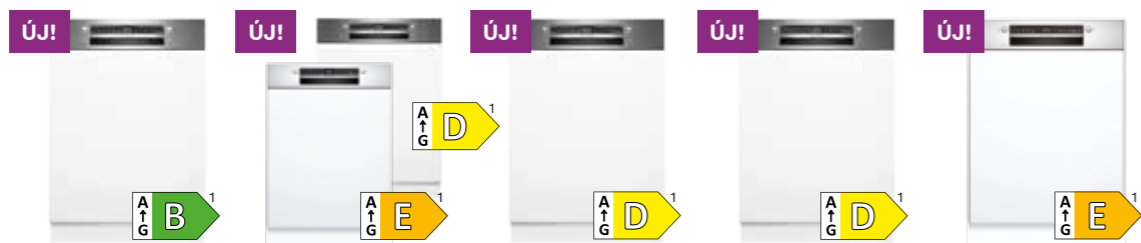

60 cm Integrálható mosogatógépek

Cikkszám	SMI4ECS21E	SMI4HVS45E / SMI4HVS00E	SMI4HTS00E	SMI2HVS02E	SMI2ITS33E
Megnevezés	Integrálható mosogatógép	Integrálható mosogatógép	Integrálható mosogatógép	Integrálható mosogatógép	Integrálható mosogatógép
Széria	Serie 4	Serie 4	Serie 4	Serie 2	Serie 2
Energiaosztály	B¹	E¹/D¹	D¹	D¹	E¹
Terítékszám	14	13/14	13	14	12
VarioDrawer evőeszköztartó fiók	x	x	-	x	-
Programok száma	6	6	6	5	5
Kijelző és vezérlés	Nagyméretű LED kijelző Nyomógombos vezérléssel	Nagyméretű LED kijelző Nyomógombos vezérléssel	Nagyméretű LED kijelző Nyomógombos vezérléssel	LED kijelző Nyomógombos vezérléssel	LED kijelző Nyomógombos vezérléssel
Másodlagos kijelző	-	-	-	-	-
Szárítási mód	EfficientDry	Hőcserélős kondenzációs	Hőcserélős kondenzációs	Hőcserélős kondenzációs	Kondenzációs
VarioHinge csúszozsánér	-	-	-	-	-
ExtraClean zóna	-	-	-	-	-
EmotionLight belső világítás	-	-	-	-	-
Kosárrendszer (lehajtható elemek alul/felül)	Flex (2/2)	VarioFlex (4/2)	VarioFlex (4/2)	Vario (2/0)	Vario (2/0)
AquaStop	x	x	x	x	x
Home Connect	x	x	x	x	x
Magasság	81,5 cm	81,5 cm	81,5 cm	81,5 cm	81,5 cm

¹Az A – F energiahatékonysági osztály skáláján *Elérhető beérkezéstől függően!