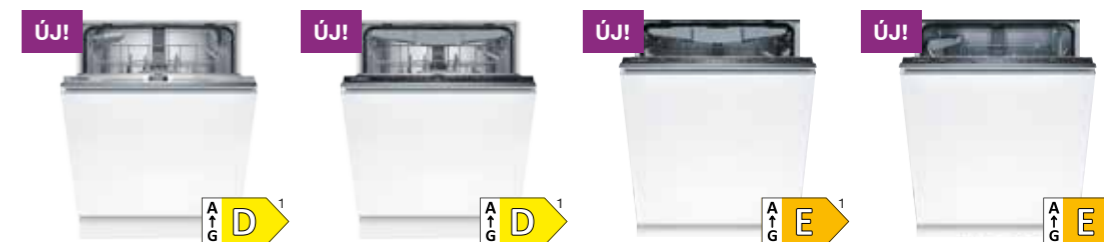

60 cm Teljesen integrálható mosogatógépek

Cikkszám	SMV4HTX00E	SMV2HVX02E	SMV25EX02E	SMV41D10EU
Megnevezés	Teljesen integrálható mosogatógép	Teljesen integrálható mosogatógép	Teljesen integrálható mosogatógép	Teljesen integrálható mosogatógép
Széria	Serie 4	Serie 2	Serie 2	Serie 4
Energiaosztály	D¹	D¹	E¹	E¹
Terítékszám	13	14	13	12
VarioDrawer evőeszköztartó fiók	-	x	x	-
Programok száma	6	5	5	4
Kijelző és vezérlés	LED	LED	LED	LED
Másodlagos kijelző	InfoLight fény vetítés a padlóra	InfoLight fény vetítés a padlóra	InfoLight fény vetítés a padlóra	InfoLight fény vetítés a padlóra
Szárítási mód	Hőcserélős kondenzációs	Hőcserélős kondenzációs	Kondenzációs	Hőcserélős kondenzációs
Intelligens program	-	-	-	-
OpenAssist	-	-	-	-
VarioHinge csúsztató	-	-	-	-
ExtraClean zóna	x	-	-	-
EmotionLight belső világítás	-	-	-	-
Kosárrendszer (lehajtható elemek alul/felül)	VarioFlex (4/2)	Vario	Vario	Vario
AquaStop	x	x	x	x
Home Connect	x	x	-	-
Magasság	81,5 cm	81,5 cm	81,5 cm	81,5 cm

¹Az A – F energiahatékonysági osztály skáláján