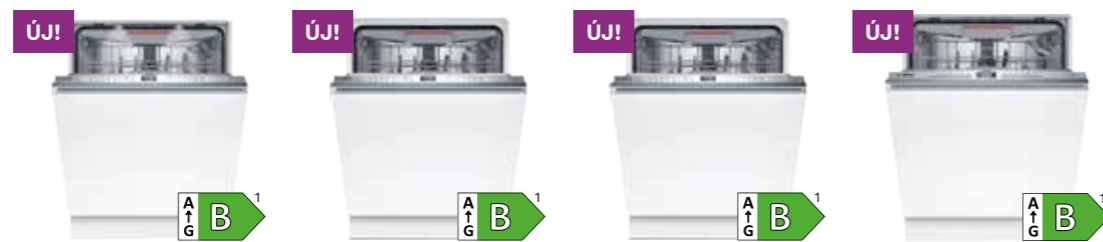

60 cm Teljesen integrálható mosogatógépek

Cikkszám	SMV6ZCX16E	SMD6ECX00E	SMV6ECX08E	SBH4ECX21E
Megnevezés	Teljesen integrálható mosogatógép	Teljesen integrálható mosogatógép	Teljesen integrálható mosogatógép	Teljesen integrálható mosogatógép
Széria	Serie 6	Serie 6	Serie 6	Serie 4
Energiaosztály	B¹	B¹	B¹	B¹
Terítékszám	14	14	14	14
VarioDrawer evőeszköztartó fiók	x	x	x	x
Programok száma	8	8	8	6
Kijelző és vezérlés	Nagyméretű LED	Nagyméretű LED	Nagyméretű LED	LED
Másodlagos kijelző	TimeLight vetítés a padlóra	TimeLight vetítés a padlóra	TimeLight vetítés a padlóra	StatusLight Fénycsík a bútoron
Szárítási mód	PerfectDry Zeolith	EfficientDry	EfficientDry	EfficientDry
Intelligens program	-	-	-	-
OpenAssist	-	x	-	-
VarioHinge csúsztató	-	-	-	x
ExtraClean zóna	x	x	x	-
EmotionLight belső világítás	x	-	-	-
Kosárrendszer (lehajtható elemek alul/felül)	MaxFlex (6/2)	MaxFlex (6/2)	MaxFlex (6/2)	Flex (2/2)
AquaStop	x	x	x	x
Home Connect	x	x	x	x
Magasság	81,5 cm	81,5 cm	81,5 cm	86,5 cm

¹Az A – F energiahatékonysági osztály skáláján *Elérhető beártervezéstől függően!