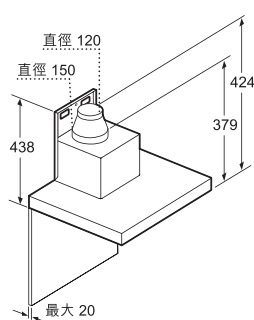

Invented for life

BOSCH

	DWB91PR50B 90厘米掛牆式煙囪抽油煙機	\$18,800
效能	<ul style="list-style-type: none"> 適合排煙或再循環排風模式 3段風速加2段特強抽風設定 EcoSilence Drive™無刷式 motor 	
功能	<ul style="list-style-type: none"> 電子輕觸式控制 3組1.5瓦LED照明燈 SoftLight柔光控制功能 	
特點	<ul style="list-style-type: none"> CruiseControl：清新空氣自動保證* PerfectAir空氣素質傳感器實現全自動通風 10分鐘延遲關機功能 特強抽風自動轉換至普通抽風設定 濾網清洗/更換提示 <p>* 僅配搭兼容電磁爐PXY875KW1E</p>	
設計	<ul style="list-style-type: none"> 纖薄機身 LED光條 	
技術資料	<ul style="list-style-type: none"> 最高排風量：每小時965立方米(EN 61591) 120或150毫米直徑排氣喉 額定功率：0.265千瓦(13A) 產品尺寸(高 x 闊 x 深)： <ul style="list-style-type: none"> - 排煙模式：614-954 x 900 x 500 毫米 - 循環排風模式：614-1,064 x 900 x 500 毫米 	
隨機配件	<ul style="list-style-type: none"> 3個可置洗碗碟機隔油濾網 	
可選購配件	<ul style="list-style-type: none"> 活性炭循環濾網套裝(DWZ2CB1I4 零售價：\$1,000) 活性炭循環濾網，配搭DWZ2CB1I4 (DZZ2CB1B4 零售價：\$800) 內置式CleanAir循環濾網套裝(DWZ0XX0J5 零售價：\$2,500) 可再生活性炭循環濾網*，配搭DWZ0XX0J5 (DZZ0XX0P0 零售價：\$1,600) <p>* 最長十年壽命；可再生濾網可以再生最多30次；應每4個月在焗爐中以200°C進行一次再生，假設日常使用約1小時。</p>	
原產地	<ul style="list-style-type: none"> 德國 	

安裝內置式CleanAir循環濾網套裝

尺寸以毫米為單位