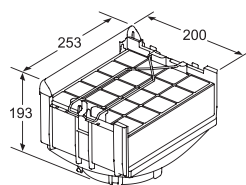

安裝內置式CleanAir循環濾網套裝

尺寸以毫米為單位