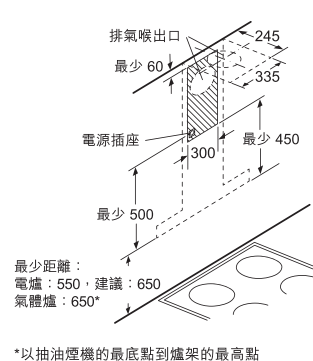

Invented for life

BOSCH

	DWB91PR50B 90厘米掛牆式煙囪抽油煙機	\$18,800
效能	<ul style="list-style-type: none"> 適合排煙或再循環排風模式 3段風速加2段特強抽風設定 EcoSilence Drive™無刷式 motor 	
功能	<ul style="list-style-type: none"> 電子輕觸式控制 3組1.5瓦LED照明燈 SoftLight柔光控制功能 	
特點	<ul style="list-style-type: none"> CruiseControl：清新空氣自動保證* PerfectAir空氣素質傳感器實現全自動通風 10分鐘延遲關機功能 特強抽風自動轉換至普通抽風設定 濾網清洗/更換提示 <p>* 僅配搭兼容電磁爐PXY875KW1E</p>	
設計	<ul style="list-style-type: none"> 纖薄機身 LED光條 	
技術資料	<ul style="list-style-type: none"> 最高排風量：每小時965立方米(EN 61591) 120或150毫米直徑排氣喉 額定功率：0.265千瓦(13A) 產品尺寸(高 x 闊 x 深)： <ul style="list-style-type: none"> - 排煙模式：614-954 x 900 x 500 毫米 - 循環排風模式：614-1,064 x 900 x 500 毫米 	
隨機配件	<ul style="list-style-type: none"> 3個可置洗碗碟機隔油濾網 	
可選購配件	<ul style="list-style-type: none"> 活性炭循環濾網套裝(DWZ2CB1I4 零售價：\$1,000) 活性炭循環濾網，配搭DWZ2CB1I4 (DZZ2CB1B4 零售價：\$800) 內置式CleanAir循環濾網套裝(DWZ0XX0J5 零售價：\$2,500) 可再生活性炭循環濾網*，配搭DWZ0XX0J5 (DZZ0XX0P0 零售價：\$1,600) <p>* 最長十年壽命；可再生濾網可以再生最多30次；應每4個月在焗爐中以200°C進行一次再生，假設日常使用約1小時。</p>	
原產地	<ul style="list-style-type: none"> 德國 	

安裝內置式CleanAir循環濾網套裝

尺寸以毫米為單位