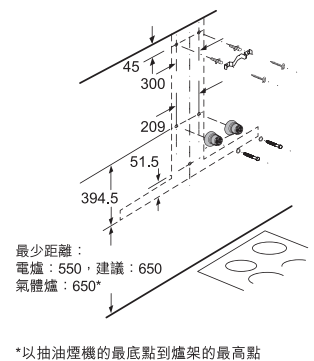

Invented for life

BOSCH

	DWB91PR50B 90厘米掛牆式煙囪抽油煙機	\$18,800
效能	<ul style="list-style-type: none"> 適合排煙或再循環排風模式 3段風速加2段特強抽風設定 EcoSilence Drive™無刷式 motor 	
功能	<ul style="list-style-type: none"> 電子輕觸式控制 3組1.5瓦LED照明燈 SoftLight柔光控制功能 	
特點	<ul style="list-style-type: none"> CruiseControl：清新空氣自動保證* PerfectAir空氣素質傳感器實現全自動通風 10分鐘延遲關機功能 特強抽風自動轉換至普通抽風設定 濾網清洗/更換提示 <p>* 僅配搭兼容電磁爐PXY875KW1E</p>	
設計	<ul style="list-style-type: none"> 纖薄機身 LED光條 	
技術資料	<ul style="list-style-type: none"> 最高排風量：每小時965立方米(EN 61591) 120或150毫米直徑排氣喉 額定功率：0.265千瓦(13A) 產品尺寸(高 x 闊 x 深)： <ul style="list-style-type: none"> - 排煙模式：614-954 x 900 x 500 毫米 - 循環排風模式：614-1,064 x 900 x 500 毫米 	
隨機配件	<ul style="list-style-type: none"> 3個可置洗碗碟機隔油濾網 	
可選購配件	<ul style="list-style-type: none"> 活性炭循環濾網套裝(DWZ2CB1I4 零售價：\$1,000) 活性炭循環濾網，配搭DWZ2CB1I4 (DZZ2CB1B4 零售價：\$800) 內置式CleanAir循環濾網套裝(DWZ0XX0J5 零售價：\$2,500) 可再生活性炭循環濾網*，配搭DWZ0XX0J5 (DZZ0XX0P0 零售價：\$1,600) <p>* 最長十年壽命；可再生濾網可以再生最多30次；應每4個月在焗爐中以200°C進行一次再生，假設日常使用約1小時。</p>	
原產地	<ul style="list-style-type: none"> 德國 	

安裝內置式CleanAir循環濾網套裝

尺寸以毫米為單位