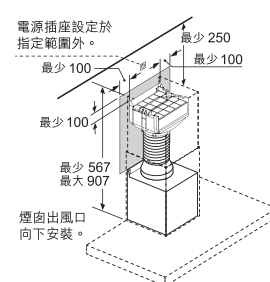

Invented for life

BOSCH

	DWB91PR50B 90厘米掛牆式煙囪抽油煙機	\$18,800
效能	<ul style="list-style-type: none"> 適合排煙或再循環排風模式 3段風速加2段特強抽風設定 EcoSilence Drive™無刷式 motor 	
功能	<ul style="list-style-type: none"> 電子輕觸式控制 3組1.5瓦LED照明燈 SoftLight柔光控制功能 	
特點	<ul style="list-style-type: none"> CruiseControl：清新空氣自動保證* PerfectAir空氣素質傳感器實現全自動通風 10分鐘延遲關機功能 特強抽風自動轉換至普通抽風設定 濾網清洗/更換提示 <p>* 僅配搭兼容電磁爐PXY875KW1E</p>	
設計	<ul style="list-style-type: none"> 纖薄機身 LED光條 	
技術資料	<ul style="list-style-type: none"> 最高排風量：每小時965立方米(EN 61591) 120或150毫米直徑排氣喉 額定功率：0.265千瓦(13A) 產品尺寸(高 x 闊 x 深)： <ul style="list-style-type: none"> - 排煙模式：614-954 x 900 x 500 毫米 - 循環排風模式：614-1,064 x 900 x 500 毫米 	
隨機配件	<ul style="list-style-type: none"> 3個可置洗碗碟機隔油濾網 	
可選購配件	<ul style="list-style-type: none"> 活性炭循環濾網套裝(DWZ2CB1I4 零售價：\$1,000) 活性炭循環濾網，配搭DWZ2CB1I4 (DZZ2CB1B4 零售價：\$800) 內置式CleanAir循環濾網套裝(DWZ0XX0J5 零售價：\$2,500) 可再生活性炭循環濾網*，配搭DWZ0XX0J5 (DZZ0XX0P0 零售價：\$1,600) <p>* 最長十年壽命；可再生濾網可以再生最多30次；應每4個月在焗爐中以200°C進行一次再生，假設日常使用約1小時。</p>	
原產地	<ul style="list-style-type: none"> 德國 	

安裝內置式CleanAir循環濾網套裝

尺寸以毫米為單位