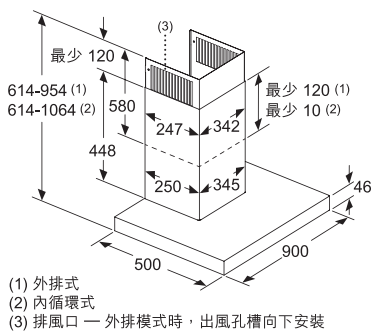

Invented for life

BOSCH

	DWB91PR50B 90厘米掛牆式煙囪抽油煙機	\$18,800
效能	<ul style="list-style-type: none"> 適合排煙或再循環排風模式 3段風速加2段特強抽風設定 EcoSilence Drive™無刷式 motor 	
功能	<ul style="list-style-type: none"> 電子輕觸式控制 3組1.5瓦LED照明燈 SoftLight柔光控制功能 	
特點	<ul style="list-style-type: none"> CruiseControl：清新空氣自動保證* PerfectAir空氣素質傳感器實現全自動通風 10分鐘延遲關機功能 特強抽風自動轉換至普通抽風設定 濾網清洗/更換提示 <p>* 僅配搭兼容電磁爐PXY875KW1E</p>	
設計	<ul style="list-style-type: none"> 纖薄機身 LED光條 	
技術資料	<ul style="list-style-type: none"> 最高排風量：每小時965立方米(EN 61591) 120或150毫米直徑排氣喉 額定功率：0.265千瓦(13A) 產品尺寸(高 x 闊 x 深)： <ul style="list-style-type: none"> - 排煙模式：614-954 x 900 x 500 毫米 - 循環排風模式：614-1,064 x 900 x 500 毫米 	
隨機配件	<ul style="list-style-type: none"> 3個可置洗碗碟機隔油濾網 	
可選購配件	<ul style="list-style-type: none"> 活性炭循環濾網套裝(DWZ2CB1I4 零售價：\$1,000) 活性炭循環濾網，配搭DWZ2CB1I4 (DZZ2CB1B4 零售價：\$800) 內置式CleanAir循環濾網套裝(DWZ0XX0J5 零售價：\$2,500) 可再生活性炭循環濾網*，配搭DWZ0XX0J5 (DZZ0XX0P0 零售價：\$1,600) <p>* 最長十年壽命；可再生濾網可以再生最多30次；應每4個月在焗爐中以200°C進行一次再生，假設日常使用約1小時。</p>	
原產地	<ul style="list-style-type: none"> 德國 	

安裝內置式CleanAir循環濾網套裝

尺寸以毫米為單位