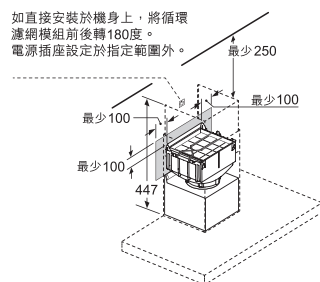

Invented for life

BOSCH

	DWB91PR50B 90厘米掛牆式煙囪抽油煙機	\$18,800
效能	<ul style="list-style-type: none"> 適合排煙或再循環排風模式 3段風速加2段特強抽風設定 EcoSilence Drive™無刷式 motor 	
功能	<ul style="list-style-type: none"> 電子輕觸式控制 3組1.5瓦LED照明燈 SoftLight柔光控制功能 	
特點	<ul style="list-style-type: none"> CruiseControl：清新空氣自動保證* PerfectAir空氣素質傳感器實現全自動通風 10分鐘延遲關機功能 特強抽風自動轉換至普通抽風設定 濾網清洗/更換提示 <p>* 僅配搭兼容電磁爐PXY875KW1E</p>	
設計	<ul style="list-style-type: none"> 纖薄機身 LED光條 	
技術資料	<ul style="list-style-type: none"> 最高排風量：每小時965立方米(EN 61591) 120或150毫米直徑排氣喉 額定功率：0.265千瓦(13A) 產品尺寸(高 x 闊 x 深)： <ul style="list-style-type: none"> - 排煙模式：614-954 x 900 x 500 毫米 - 循環排風模式：614-1,064 x 900 x 500 毫米 	
隨機配件	<ul style="list-style-type: none"> 3個可置洗碗碟機隔油濾網 	
可選購配件	<ul style="list-style-type: none"> 活性炭循環濾網套裝(DWZ2CB1I4 零售價：\$1,000) 活性炭循環濾網，配搭DWZ2CB1I4 (DZZ2CB1B4 零售價：\$800) 內置式CleanAir循環濾網套裝(DWZ0XX0J5 零售價：\$2,500) 可再生活性炭循環濾網*，配搭DWZ0XX0J5 (DZZ0XX0P0 零售價：\$1,600) <p>* 最長十年壽命；可再生濾網可以再生最多30次；應每4個月在焗爐中以200°C進行一次再生，假設日常使用約1小時。</p>	
原產地	<ul style="list-style-type: none"> 德國 	

安裝內置式CleanAir循環濾網套裝

尺寸以毫米為單位