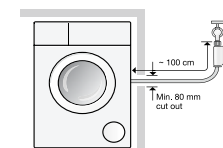

Technical Diagrams 尺寸圖

Washer / Washer Dryer 洗衣機 / 洗衣乾衣機

WGA256BGHK, WGA244BGHK, WAT28799HK, WGA246UGHK * WNG254YCHK

Built-under model 廚櫃底安裝洗衣機

WUU28460HK

Measurements in mm 尺寸以毫米為單位

AquaStop 電子防滲系統

Minimum 80mm cut out for AquaStop connection if the water supply is next to the appliance niche
若供水位置在電器旁邊, 預留最少 80 毫米開孔讓電子防滲系統通過及連接