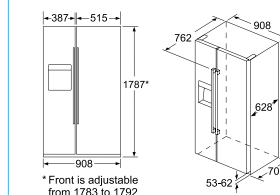

* Front is adjustable from 1783 to 1792