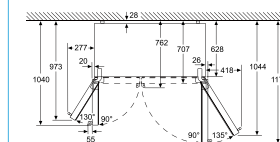

* Front is adjustable from 1783 to 1792