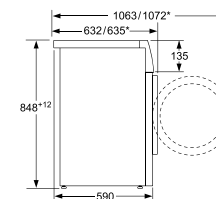

Washer / Washer Dryer 洗衣機 / 洗衣乾衣機

WGA256BGHK, WGA244BGHK, WAT28799HK, WGA246UGHK * WNG254YCHK