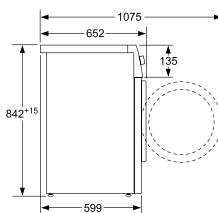

智能烘乾程序能透過您上一次的洗衣程序，自動為您分析及尋找最適合的乾衣程序。Bosch 的 Home Connect 技術透過智能乾衣程序，讓洗衣機和乾衣機展開溝通對話，偵測衣物載衣量，衣物種類和衣物水份，為您選擇最合適的乾衣程序，為您的衣物提供最智能、最完美的乾衣方案，以達致最理想的乾衣效果。

Dryer Specifications 乾衣機規格

Model 型號	WT X87MH0SG
Style 款式	Heat pump condensation dryer 熱泵技術冷凝式乾衣機
Performance 效能	
Drying capacity 乾衣量	9
EU energy efficiency class 歐洲能源標籤	A++
Total connected load 額定功率	1kW (10A)
Key Features 特點	
Series 系列	8
ActiveAir 熱泵乾衣技術	•
AutoClean 自動清潔系統	•
AutoDry 自動乾衣技術	•
SensitiveDrying system 柔撥乾衣系統	•
AntiVibration™ design 螺旋紋防震側壁設計	•
Additional Features 額外功能	
LED display 顯示屏	•
Electronic control 電子控制介面	•
LED drum interior light 乾衣筒照明	•
Program end buzzer 程序完成響號	•
Condensation drainage kit 排水喉	•
Drying Programs 乾衣程序	
Cottons 棉質衣物	•
Synthetics 合成纖維	•
Mix 混合衣物	•
Delicates 纖幼衣物	•
Wool Finish 羊毛衣物	•
Timed Progr. Warm 暖風定時	•
Smart Dry 智能烘乾	•
Shirts/Blouses 恤衫	•
Duvet 棉被	•
Down Wear 羽絨	•
Sportswear 運動衣物	•
Towels 毛巾	•
Super Quick 40* 快速 40分鐘	•
AllergyPlus 防敏除菌	•
Drying Options 乾衣選項	
Easy-Iron 防皺熨燙 60'	•
Easy-Iron 防皺熨燙 120'	•
Low Heat Dry 輕柔烘乾	•
Drying Target 乾衣目標	•
Cupboard Dry plus / Cupboard / Iron Dry 加強烘乾 / 烘乾 / 熨燙煩乾	•
Fine Adjust 微調乾衣時間 (3 levels)	•
Finish in time selection 預設完成時間	•
Safety Function 安全功能	
Childproof lock 控制面板安全鎖	•
Others 其他	
Dimensions (H x W x D) 尺寸 (高 x 闊 x 深)	842 x 598 x 599(652)*mm
Country of origin 原產地	Poland 波蘭
Optional Accessories 可選購配件	
Basket for woolens 羊毛衣物乾衣籃	WMZ20600 Recommended retail price: HK\$1,200 建議零售價: \$1,200
Stacking kit with pull-out shelf 疊架連拉趟式工作枱	WTZ27400 Recommended retail price: HK\$1,400 建議零售價: \$1,400
Stacking kit 疊架	WTZ27410 Recommended retail price: HK\$750 建議零售價: \$750

Technical Diagrams 尺寸圖

Dryer 乾衣機 WT X87MH0SG

Measurements in mm 尺寸以毫米為單位

Washer and dryer stacking dimension 洗衣機及乾衣機疊放尺寸

Min. 1,760 mm for stacking height*
疊放高度預留最少 1,760 毫米*

* Please reserve extra space for cabinet installation,
please consult customer hotline for installation
requirement
如需要放入廚櫃安裝, 請預留額外空間, 安裝詳情請
聯絡客戶服務專線查詢