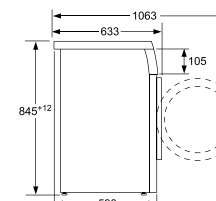

Technical Diagrams 尺寸圖

Washer / Washer Dryer 洗衣機 / 洗衣乾衣機

WGA256BGHK, WGA244BGHK, WAT28799HK, WGA246UGHK * WNG254YCHK

Built-under model 廚櫃底安裝洗衣機

WUU28460HK

Measurements in mm 尺寸以毫米為單位

AquaStop 電子防滲系統

Minimum 80mm cut out for AquaStop connection if the water supply is next to the appliance niche
若供水位置在電器旁邊, 預留最少 80 毫米開孔讓電子防滲系統通過及連接