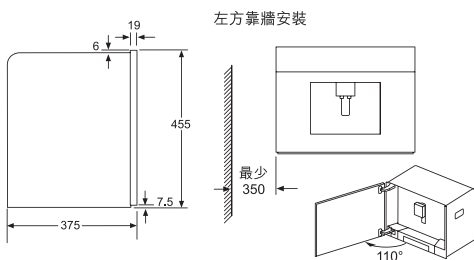

BOSCH

Invented for life

咖啡豆和水箱於機身正面取出
建議安裝高度為95-145厘米

咖啡豆和水箱於機身正面取出
建議安裝高度為95-145厘米

咖啡豆和水箱於機身正面取出
建議安裝高度為95-145厘米

左方靠牆安裝

如使用92°門鉸限力配件(配件型號 00636455),
左方靠牆安裝距離只需最少100毫米

CTL636ES6

技術資料

- 配有存氣蓋子的咖啡豆容器，容量：500克
- 水箱容量：2.4公升
- 連接負載：1.6千瓦(10A)
- 尺寸(高 x 闊 x 深)：455 x 594 x 375 毫米

隨機配件

- 1個鋁金屬保溫牛奶壺，容量：0.5公升
- 奶泡喉管接駁件
- 奶泡喉管
- 1隻咖啡粉匙

額外配件

- 清洗片
- 除鈣片
- BRITA濾水器

原產地

• 斯洛文尼亞

* 需預定

尺寸以毫米為單位