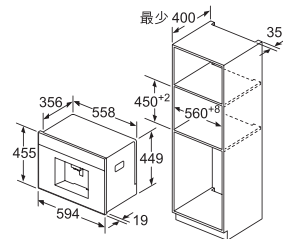

BOSCH

Invented for life

咖啡豆和水箱於機身正面取出
建議安裝高度為95-145厘米

咖啡豆和水箱於機身正面取出
建議安裝高度為95-145厘米

咖啡豆和水箱於機身正面取出
建議安裝高度為95-145厘米

左方靠牆安裝

如使用92°門鉸限力配件(配件型號 00636455),
左方靠牆安裝距離只需最少100毫米

CTL636ES6

技術資料

- 配有存氣蓋子的咖啡豆容器，容量：500克
- 水箱容量：2.4公升
- 連接負載：1.6千瓦(10A)
- 尺寸(高 x 闊 x 深)：455 x 594 x 375 毫米

隨機配件

- 1個鋁金屬保溫牛奶壺，容量：0.5公升
- 奶泡喉管接駁件
- 奶泡喉管
- 1隻咖啡粉匙

額外配件

- 清洗片
- 除鈣片
- BRITA濾水器

原產地

• 斯洛文尼亞

* 需預定

尺寸以毫米為單位