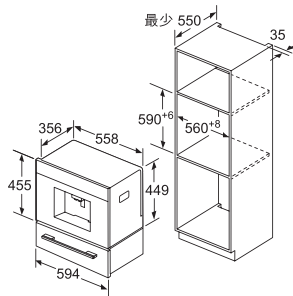

BOSCH

Invented for life

咖啡豆和水箱於機身正面取出
建議安裝高度為95-145厘米

咖啡豆和水箱於機身正面取出
建議安裝高度為95-145厘米

咖啡豆和水箱於機身正面取出
建議安裝高度為95-145厘米

左方靠牆安裝

如使用92°門鉸限力配件(配件型號 00636455),
左方靠牆安裝距離只需最少100毫米

CTL636ES6

技術資料

- 配有存氣蓋子的咖啡豆容器，容量：500克
- 水箱容量：2.4公升
- 連接負載：1.6千瓦(10A)
- 尺寸(高 x 闊 x 深)：455 x 594 x 375 毫米

隨機配件

- 1個鋁金屬保溫牛奶壺，容量：0.5公升
- 奶泡喉管接駁件
- 奶泡喉管
- 1隻咖啡粉匙

額外配件

- 清洗片
- 除鈣片
- BRITA濾水器

原產地

• 斯洛文尼亞

* 需預定

尺寸以毫米為單位