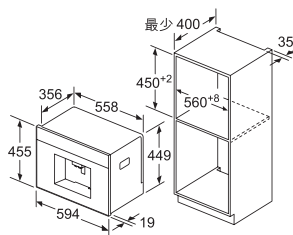

BOSCH

Invented for life

咖啡豆和水箱於機身正面取出
建議安裝高度為95-145厘米

咖啡豆和水箱於機身正面取出
建議安裝高度為95-145厘米

咖啡豆和水箱於機身正面取出
建議安裝高度為95-145厘米

左方靠牆安裝

如使用92°門鉸限力配件(配件型號 00636455),
左方靠牆安裝距離只需最少100毫米

CTL636ES6

技術資料

- 配有存氣蓋子的咖啡豆容器，容量：500克
- 水箱容量：2.4公升
- 連接負載：1.6千瓦(10A)
- 尺寸(高 x 闊 x 深)：455 x 594 x 375 毫米

隨機配件

- 1個鋁金屬保溫牛奶壺，容量：0.5公升
- 奶泡喉管接駁件
- 奶泡喉管
- 1隻咖啡粉匙

額外配件

- 清洗片
- 除鈣片
- BRITA濾水器

原產地

• 斯洛文尼亞

* 需預定

尺寸以毫米為單位