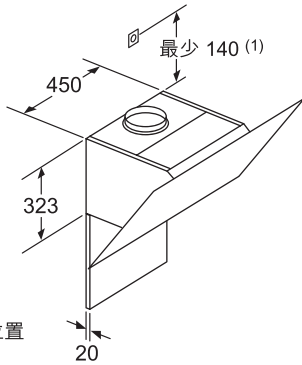

BOSCH

Invented for life

(1) 電源插座位置

注意最大防濺板厚度

最少距離：
電爐：450
氣體爐：650*

* 以抽油煙機的最底點
到爐架的最高點

DWK98JQ66 (曜石黑) (於2022年第一季發售) \$19,800 90厘米掛牆斜面抽油煙機 - 顏色玻璃系列

效能	<ul style="list-style-type: none"> 適合排煙或再循環排風模式 3段風速加2段特強抽風設定 EcoSilence Drive™無刷式摩打
功能	<ul style="list-style-type: none"> 電子輕觸式控制及LED光條 2組3瓦LED照明燈 SoftLight柔光控制功能
特點	<ul style="list-style-type: none"> PerfectAir空氣素質傳感器實現全自動通風 PowerBoost功能可快速確保最佳的廚房空氣質量 優化內部設計易於清潔 特強抽風自動轉換至普通抽風設定 10分鐘延遲關機功能 濾網清洗/更換提示
設計	<ul style="list-style-type: none"> 時尚玻璃斜面覆蓋濾網 配備曜石黑煙窗 無煙窗再循環排風方案* * 需配搭可選購配件 RimVentilation風槽設計
技術資料	<ul style="list-style-type: none"> 最高排風量：每小時836立方米(EN 61591) 120或150毫米直徑排氣喉 額定功率：0.166千瓦(13A) 產品尺寸(高 x 闊 x 深)： 928-1,198 (452*) x 890 x 499 毫米 * 無煙窗再循環排風方案
隨機配件	<ul style="list-style-type: none"> 2個可置洗碗碟機隔油濾網
可選購配件	<ul style="list-style-type: none"> 無煙窗設計，可再生活性炭循環濾網套裝* (DWZ0AK0R0 零售價：\$3,800) 有煙窗設計，可再生活性炭循環濾網套裝* (DWZ0AK0S0 零售價：\$3,800) * 最長十年壽命：可再生濾網(可選購配件)可以再生最多30次：應每4個月在焗爐中以200°C進行一次再生，假設日常使用約1小時。
原產地	<ul style="list-style-type: none"> 德國

- (1) 排煙模式
- (2) 再循環模式
- (3) 出風口 - 排煙模式時向下安裝

無煙窗再循環排風模式，需配搭
循環濾網套裝

尺寸以毫米為單位