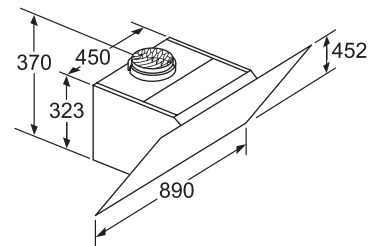

BOSCH

Invented for life

(1) 電源插座位置

注意最大防濺板厚度

最少距離：
電爐：450
氣體爐：650*

* 以抽油煙機的最底點
到爐架的最高點

DWK98JQ66 (曜石黑) (於2022年第一季發售) \$19,800 90厘米掛牆斜面抽油煙機 - 顏色玻璃系列

效能	<ul style="list-style-type: none"> 適合排煙或再循環排風模式 3段風速加2段特強抽風設定 EcoSilence Drive™無刷式摩打
功能	<ul style="list-style-type: none"> 電子輕觸式控制及LED光條 2組3瓦LED照明燈 SoftLight柔光控制功能
特點	<ul style="list-style-type: none"> PerfectAir空氣素質傳感器實現全自動通風 PowerBoost功能可快速確保最佳的廚房空氣質量 優化內部設計易於清潔 特強抽風自動轉換至普通抽風設定 10分鐘延遲關機功能 濾網清洗/更換提示
設計	<ul style="list-style-type: none"> 時尚玻璃斜面覆蓋濾網 配備曜石黑煙窗 無煙窗再循環排風方案* * 需配搭可選購配件 RimVentilation風槽設計
技術資料	<ul style="list-style-type: none"> 最高排風量：每小時836立方米(EN 61591) 120或150毫米直徑排氣喉 額定功率：0.166千瓦(13A) 產品尺寸(高 x 闊 x 深)： 928-1,198 (452*) x 890 x 499 毫米 * 無煙窗再循環排風方案
隨機配件	<ul style="list-style-type: none"> 2個可置洗碗碟機隔油濾網
可選購配件	<ul style="list-style-type: none"> 無煙窗設計，可再生活性炭循環濾網套裝* (DWZ0AK0R0 零售價：\$3,800) 有煙窗設計，可再生活性炭循環濾網套裝* (DWZ0AK0S0 零售價：\$3,800) * 最長十年壽命：可再生濾網(可選購配件)可以再生最多30次：應每4個月在焗爐中以200°C進行一次再生，假設日常使用約1小時。
原產地	<ul style="list-style-type: none"> 德國

- (1) 排煙模式
- (2) 再循環模式
- (3) 出風口 - 排煙模式時向下安裝

無煙窗再循環排風模式，需配搭
循環濾網套裝

尺寸以毫米為單位