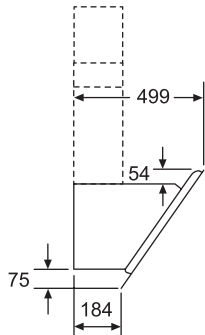

BOSCH

Invented for life

(1) 電源插座位置

注意最大防濺板厚度

最少距離：
電爐：450
氣體爐：650*

* 以抽油煙機的最底點
到爐架的最高點

DWK98JQ66 (曜石黑) (於2022年第一季發售) \$19,800 90厘米掛牆斜面抽油煙機 - 顏色玻璃系列

效能	<ul style="list-style-type: none"> 適合排煙或再循環排風模式 3段風速加2段特強抽風設定 EcoSilence Drive™無刷式摩打
功能	<ul style="list-style-type: none"> 電子輕觸式控制及LED光條 2組3瓦LED照明燈 SoftLight柔光控制功能
特點	<ul style="list-style-type: none"> PerfectAir空氣素質傳感器實現全自動通風 PowerBoost功能可快速確保最佳的廚房空氣質量 優化內部設計易於清潔 特強抽風自動轉換至普通抽風設定 10分鐘延遲關機功能 濾網清洗/更換提示
設計	<ul style="list-style-type: none"> 時尚玻璃斜面覆蓋濾網 配備曜石黑煙窗 無煙窗再循環排風方案* * 需配搭可選購配件 RimVentilation風槽設計
技術資料	<ul style="list-style-type: none"> 最高排風量：每小時836立方米(EN 61591) 120或150毫米直徑排氣喉 額定功率：0.166千瓦(13A) 產品尺寸(高 x 闊 x 深)： 928-1,198 (452*) x 890 x 499 毫米 * 無煙窗再循環排風方案
隨機配件	<ul style="list-style-type: none"> 2個可置洗碗碟機隔油濾網
可選購配件	<ul style="list-style-type: none"> 無煙窗設計，可再生活性炭循環濾網套裝* (DWZ0AK0R0 零售價：\$3,800) 有煙窗設計，可再生活性炭循環濾網套裝* (DWZ0AK0S0 零售價：\$3,800) * 最長十年壽命：可再生濾網(可選購配件)可以再生最多30次：應每4個月在焗爐中以200°C進行一次再生，假設日常使用約1小時。
原產地	<ul style="list-style-type: none"> 德國

- (1) 排煙模式
- (2) 再循環模式
- (3) 出風口 - 排煙模式時向下安裝

無煙窗再循環排風模式，需配搭
循環濾網套裝

尺寸以毫米為單位