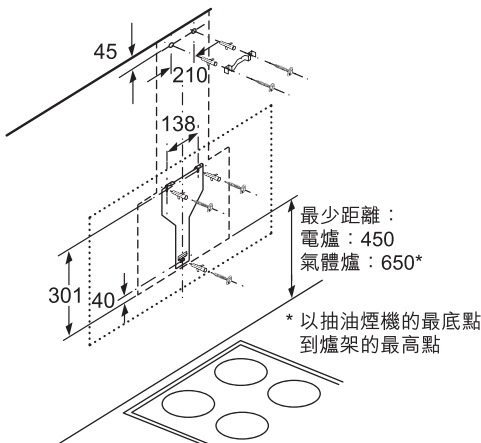

BOSCH

Invented for life

(1) 電源插座位置

注意最大防濺板厚度

最少距離：
電爐：450
氣體爐：650*

* 以抽油煙機的最底點
到爐架的最高點

DWK98JQ66 (曜石黑) (於2022年第一季發售) \$19,800 90厘米掛牆斜面抽油煙機 - 顏色玻璃系列

效能	<ul style="list-style-type: none"> 適合排煙或再循環排風模式 3段風速加2段特強抽風設定 EcoSilence Drive™無刷式摩打
功能	<ul style="list-style-type: none"> 電子輕觸式控制及LED光條 2組3瓦LED照明燈 SoftLight柔光控制功能
特點	<ul style="list-style-type: none"> PerfectAir空氣素質傳感器實現全自動通風 PowerBoost功能可快速確保最佳的廚房空氣質量 優化內部設計易於清潔 特強抽風自動轉換至普通抽風設定 10分鐘延遲關機功能 濾網清洗/更換提示
設計	<ul style="list-style-type: none"> 時尚玻璃斜面覆蓋濾網 配備曜石黑煙窗 無煙窗再循環排風方案* * 需配搭可選購配件 RimVentilation風槽設計
技術資料	<ul style="list-style-type: none"> 最高排風量：每小時836立方米(EN 61591) 120或150毫米直徑排氣喉 額定功率：0.166千瓦(13A) 產品尺寸(高 x 闊 x 深)： 928-1,198 (452*) x 890 x 499 毫米 * 無煙窗再循環排風方案
隨機配件	<ul style="list-style-type: none"> 2個可置洗碗碟機隔油濾網
可選購配件	<ul style="list-style-type: none"> 無煙窗設計，可再生活性炭循環濾網套裝* (DWZ0AK0R0 零售價：\$3,800) 有煙窗設計，可再生活性炭循環濾網套裝* (DWZ0AK0S0 零售價：\$3,800) * 最長十年壽命：可再生濾網(可選購配件)可以再生最多30次：應每4個月在焗爐中以200°C進行一次再生，假設日常使用約1小時。
原產地	<ul style="list-style-type: none"> 德國

- (1) 排煙模式
- (2) 再循環模式
- (3) 出風口 - 排煙模式時向下安裝

無煙窗再循環排風模式，需配搭
循環濾網套裝

尺寸以毫米為單位