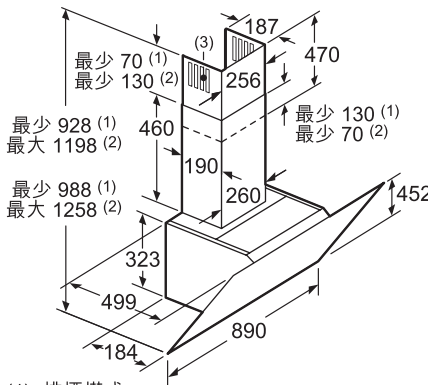

BOSCH

Invented for life

(1) 電源插座位置

注意最大防濺板厚度

最少距離：
電爐：450
氣體爐：650*

* 以抽油煙機的最底點
到爐架的最高點

DWK98JQ66 (曜石黑) (於2022年第一季發售) \$19,800 90厘米掛牆斜面抽油煙機 - 顏色玻璃系列

效能	<ul style="list-style-type: none"> 適合排煙或再循環排風模式 3段風速加2段特強抽風設定 EcoSilence Drive™無刷式摩打
功能	<ul style="list-style-type: none"> 電子輕觸式控制及LED光條 2組3瓦LED照明燈 SoftLight柔光控制功能
特點	<ul style="list-style-type: none"> PerfectAir空氣素質傳感器實現全自動通風 PowerBoost功能可快速確保最佳的廚房空氣質量 優化內部設計易於清潔 特強抽風自動轉換至普通抽風設定 10分鐘延遲關機功能 濾網清洗/更換提示
設計	<ul style="list-style-type: none"> 時尚玻璃斜面覆蓋濾網 配備曜石黑煙窗 無煙窗再循環排風方案* * 需配搭可選購配件 RimVentilation風槽設計
技術資料	<ul style="list-style-type: none"> 最高排風量：每小時836立方米(EN 61591) 120或150毫米直徑排氣喉 額定功率：0.166千瓦(13A) 產品尺寸(高 x 闊 x 深)： 928-1,198 (452*) x 890 x 499 毫米 * 無煙窗再循環排風方案
隨機配件	<ul style="list-style-type: none"> 2個可置洗碗碟機隔油濾網
可選購配件	<ul style="list-style-type: none"> 無煙窗設計，可再生活性炭循環濾網套裝* (DWZ0AK0R0 零售價：\$3,800) 有煙窗設計，可再生活性炭循環濾網套裝* (DWZ0AK0S0 零售價：\$3,800) * 最長十年壽命：可再生濾網(可選購配件)可以再生最多30次：應每4個月在焗爐中以200°C進行一次再生，假設日常使用約1小時。
原產地	<ul style="list-style-type: none"> 德國

- (1) 排煙模式
- (2) 再循環模式
- (3) 出風口 - 排煙模式時向下安裝

無煙窗再循環排風模式，需配搭
循環濾網套裝

尺寸以毫米為單位