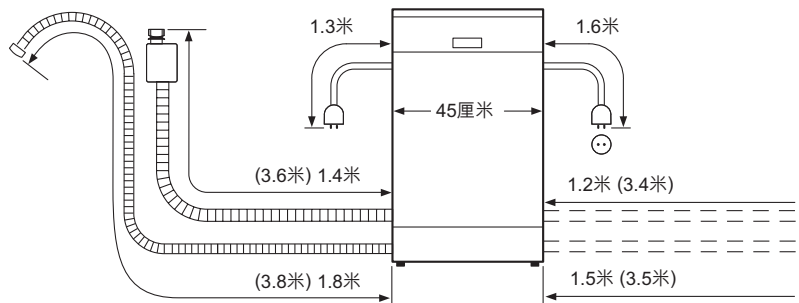

# BOSCH

Invented for life

SPV4XMX28E 45厘米嵌入式洗碗碟機		\$15,800
<b>清洗程序</b>	<ul style="list-style-type: none"> <li>• 特強去污清洗70°C</li> <li>• 自動感應清洗45°C - 65°C</li> <li>• 節能清洗50°C</li> <li>• 1小時快速清洗65°C</li> <li>• 夜間靜音清洗50°C</li> <li>• 預洗/收藏</li> </ul>	
<b>功能</b>	<ul style="list-style-type: none"> <li>• 洗碗碟機護理程序</li> <li>• 進階快速洗滌</li> <li>• 鍋具集中除污</li> <li>• 加倍烘乾</li> </ul>	
<b>斬新技術</b>	<ul style="list-style-type: none"> <li>• 水質感應</li> <li>• 熱循環系統</li> <li>• 防漏安全裝置</li> <li>• 洗滌片負載籃</li> <li>• 投射式指示燈</li> </ul>	
<b>操控</b>	<ul style="list-style-type: none"> <li>• 1-24小時延遲啟動</li> </ul>	
<b>設計</b>	<ul style="list-style-type: none"> <li>• 雙噴射臂</li> <li>• 3層靈活可調整的上層洗滌籃</li> <li>• 可調式餐具籃</li> <li>• VarioFlex Plus洗滌籃系統</li> <li>• 不銹鋼內壁</li> <li>• 可自行選擇廚櫃門板(不包括)</li> </ul>	
<b>技術資料</b>	<ul style="list-style-type: none"> <li>• 清洗容量：10套標準餐具</li> <li>• 能源用量(節能清洗50°C)               <ul style="list-style-type: none"> <li>- 用水量：9.5公升</li> <li>- 用電量：每小時0.83千瓦</li> </ul> </li> <li>• 操作音量：46分貝</li> <li>• 總輸入功率：2.4千瓦(13A)</li> <li>• 尺寸(高 x 闊 x 深)：815-875 x 448 x 550 毫米</li> </ul>	
<b>原產地</b>	<ul style="list-style-type: none"> <li>• 波蘭</li> </ul>	

( ) 使用延長套裝長度

\* 經實驗室測試，以Eco 50°C清洗程序，能有效去除99.999%的大腸桿菌及金黃葡萄球菌。香港通用檢測認證有限公司(SGS)測試報告  
HKTEC2003825401(日期：10/20)

尺寸以毫米為單位