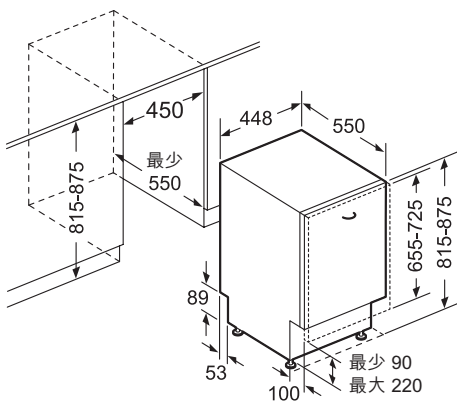

# BOSCH

Invented for life

SPV4XMX28E 45厘米嵌入式洗碗碟機		\$15,800
<b>清洗程序</b>	<ul style="list-style-type: none"> <li>• 特強去污清洗70°C</li> <li>• 自動感應清洗45°C - 65°C</li> <li>• 節能清洗50°C</li> <li>• 1小時快速清洗65°C</li> <li>• 夜間靜音清洗50°C</li> <li>• 預洗/收藏</li> </ul>	
<b>功能</b>	<ul style="list-style-type: none"> <li>• 洗碗碟機護理程序</li> <li>• 進階快速洗滌</li> <li>• 鍋具集中除污</li> <li>• 加倍烘乾</li> </ul>	
<b>斬新技術</b>	<ul style="list-style-type: none"> <li>• 水質感應</li> <li>• 熱循環系統</li> <li>• 防漏安全裝置</li> <li>• 洗滌片負載籃</li> <li>• 投射式指示燈</li> </ul>	
<b>操控</b>	<ul style="list-style-type: none"> <li>• 1-24小時延遲啟動</li> </ul>	
<b>設計</b>	<ul style="list-style-type: none"> <li>• 雙噴射臂</li> <li>• 3層靈活可調整的上層洗滌籃</li> <li>• 可調式餐具籃</li> <li>• VarioFlex Plus洗滌籃系統</li> <li>• 不銹鋼內壁</li> <li>• 可自行選擇廚櫃門板(不包括)</li> </ul>	
<b>技術資料</b>	<ul style="list-style-type: none"> <li>• 清洗容量：10套標準餐具</li> <li>• 能源用量(節能清洗50°C)               <ul style="list-style-type: none"> <li>- 用水量：9.5公升</li> <li>- 用電量：每小時0.83千瓦</li> </ul> </li> <li>• 操作音量：46分貝</li> <li>• 總輸入功率：2.4千瓦(13A)</li> <li>• 尺寸(高 x 闊 x 深)：815-875 x 448 x 550 毫米</li> </ul>	
<b>原產地</b>	<ul style="list-style-type: none"> <li>• 波蘭</li> </ul>	

( ) 使用延長套裝長度

\* 經實驗室測試，以Eco 50°C清洗程序，能有效去除99.999%的大腸桿菌及金黃葡萄球菌。香港通用檢測認證有限公司(SGS)測試報告  
HKTEC2003825401(日期：10/20)

尺寸以毫米為單位