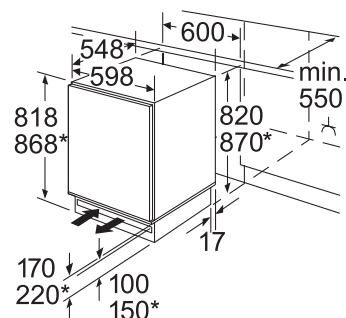

特點

- 自動溶雪冷藏室
- Super極速冷凍系統連自動關閉功能
- 內置冷凍室
- 手動溶雪冷凍室
- 可移除磁吸式門鎖 - 方便清潔及更換

額外功能

- 2塊強化安全玻璃層架, 1塊可調節高度
- 2個蔬果保鮮格
- 1個雞蛋格
- 3個櫃門層架
- 1個製冰格
- LED櫃內照明
- 預設右門鉸, 可更換左門鉸
- 底部壓縮機技術, 底部前置散熱設計

設計

- 內接合式門鉸
- LED櫃內溫度控制
- 尺寸(高 x 闊 x 深): 818-868 x 598 x 548 毫米

原產地

- 德國

* 底座高度可變

電源插頭置於電器左側或右側。
通風位置在底座。

廚櫃門板門隙尺寸建議

F	R	X
16-19	0-3	2.5
20	0-1	3
	2-3	2.5
21	0-1	3
	2-3	2.5
22	0	4
	1	3.5
	2-3	3

請務必遵照列表中建議的間隙尺寸建議, 以確保打開家電門時不會與任何物件發生碰撞, 並避免損壞廚房設備。

此雪櫃建議安裝在乾爽和/或有室內空調的地方。