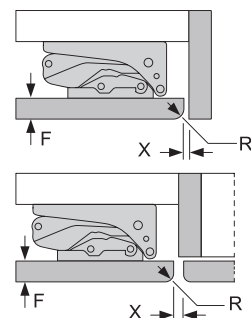

原產地

- 德國

* 底座高度可變

電源插頭置於電器左側或右側。
通風位置在底座。

廚櫃門板門隙尺寸建議

F	R	X
16-19	0-3	2.5
20	0-1	3
	2-3	2.5
21	0-1	3
	2-3	2.5
22	0	4
	1	3.5
	2-3	3

請務必遵照列表中建議的間隙尺寸建議, 以確保打開家電門時不會與任何物件發生碰撞, 並避免損壞廚房設備。

此雪櫃建議安裝在乾爽和/或有室內空調的地方。