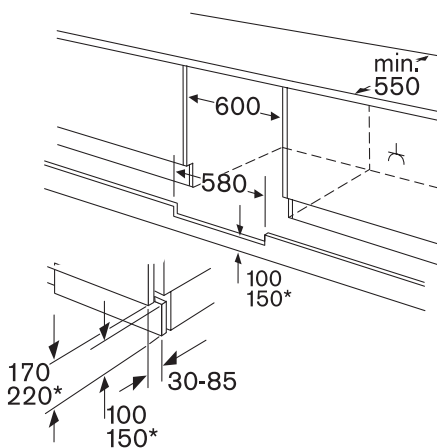

特點

- 自動溶雪冷藏室
- Super極速冷凍系統連自動關閉功能
- 內置冷凍室
- 手動溶雪冷凍室
- 可移除磁吸式門鎖 - 方便清潔及更換

額外功能

- 2塊強化安全玻璃層架, 1塊可調節高度
- 2個蔬果保鮮格
- 1個雞蛋格
- 3個櫃門層架
- 1個製冰格
- LED櫃內照明
- 預設右門鉸, 可更換左門鉸
- 底部壓縮機技術, 底部前置散熱設計

設計

- 內接合式門鉸
- LED櫃內溫度控制
- 尺寸(高 x 闊 x 深): 818-868 x 598 x 548 毫米

原產地

- 德國

* 底座高度可變

電源插頭置於電器左側或右側。
通風位置在底座。

廚櫃門板門隙尺寸建議

F	R	X
16-19	0-3	2.5
20	0-1	3
	2-3	2.5
21	0-1	3
	2-3	2.5
22	0	4
	1	3.5
	2-3	3

請務必遵照列表中建議的間隙尺寸建議, 以確保打開家電門時不會與任何物件發生碰撞, 並避免損壞廚房設備。

此雪櫃建議安裝在乾爽和/或有室內空調的地方。