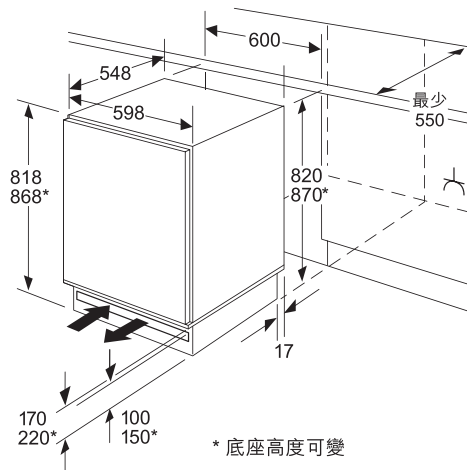

BOSCH

Invented for life

**EUROPE'S
BRAND NO.1***
歐洲第一品牌

GUD15AFFG 嵌入式單門冷凍櫃		\$15,800
效能	<ul style="list-style-type: none"> 歐洲能源標籤A+級別(每年耗電量184千瓦) 總淨容量：98升 24小時內急凍新鮮食物量：12公斤 斷電後最長冰鮮時間：23小時 操作音量：38分貝 額定功率：0.09千瓦(13A) 	
特點	<ul style="list-style-type: none"> 手動溶雪冷凍室 可移除磁吸式門鎖 - 方便清潔及更換 	
額外功能	<ul style="list-style-type: none"> 四星冷凍室 3個抽屜式冷凍保存格 1個製冰格 預設右門鉸，可更換左門鉸 底部壓縮機技術，底部前置散熱設計 	
功能	<ul style="list-style-type: none"> Super極速冷藏系統連自動關閉功能 食物冰鮮期參考表 關門提示：響號 故障提示：燈號及響號 	
設計	<ul style="list-style-type: none"> 內接合式門鉸 櫃內溫度控制 尺寸(高 x 闊 x 深)：818-868 x 598 x 548 毫米 	
原產地	<ul style="list-style-type: none"> 德國 	

廚櫃門板門隙尺寸建議

	F	R	X
16-19	0-3	2.5	
	20	0-1	3
21	2-3	2.5	
	21	0-1	3
22	2-3	2.5	
	0	4	
	1	3.5	
	2-3	3	

請務必遵照列表中建議的間隙尺寸建議，以確保打開家電門時不會與任何物件發生碰撞，並避免損壞廚房設備。

電源插頭置於電器左側或右側。
通風位置在底座。

此雪櫃建議安裝在乾爽和/或有室內空調的地方。

* Bosch, 2019年歐洲大型家庭電器銷量第一品牌。資料來源: Euromonitor 2019年銷量報告

尺寸以毫米為單位