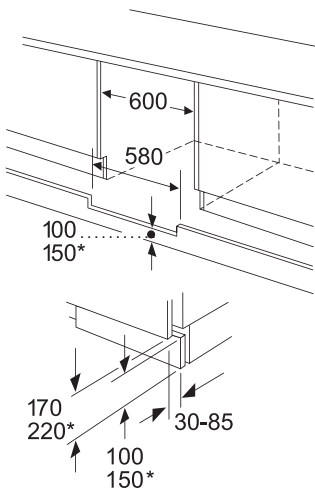

BOSCH

Invented for life

**EUROPE'S
BRAND NO.1***
歐洲第一品牌

GUD15AFFG 嵌入式單門冷凍櫃		\$15,800
效能	<ul style="list-style-type: none"> 歐洲能源標籤A+級別(每年耗電量184千瓦) 總淨容量：98升 24小時內急凍新鮮食物量：12公斤 斷電後最長冰鮮時間：23小時 操作音量：38分貝 額定功率：0.09千瓦(13A) 	
特點	<ul style="list-style-type: none"> 手動溶雪冷凍室 可移除磁吸式門鎖 - 方便清潔及更換 	
額外功能	<ul style="list-style-type: none"> 四星冷凍室 3個抽屜式冷凍保存格 1個製冰格 預設右門鉸，可更換左門鉸 底部壓縮機技術，底部前置散熱設計 	
功能	<ul style="list-style-type: none"> Super極速冷藏系統連自動關閉功能 食物冰鮮期參考表 關門提示：響號 故障提示：燈號及響號 	
設計	<ul style="list-style-type: none"> 內接合式門鉸 櫃內溫度控制 尺寸(高 x 闊 x 深)：818-868 x 598 x 548 毫米 	
原產地	<ul style="list-style-type: none"> 德國 	

廚櫃門板門隙尺寸建議

	F	R	X
16-19	0-3	2.5	
	20	0-1	3
21	2-3	2.5	
	21	0-1	3
22	2-3	2.5	
	0	4	
	1	3.5	
	2-3	3	

請務必遵照列表中建議的間隙尺寸建議，以確保打開家電門時不會與任何物件發生碰撞，並避免損壞廚房設備。

電源插頭置於電器左側或右側。
通風位置在底座。

此雪櫃建議安裝在乾爽和/或有室內空調的地方。

* Bosch, 2019年歐洲大型家庭電器銷量第一品牌。資料來源: Euromonitor 2019年銷量報告

尺寸以毫米為單位