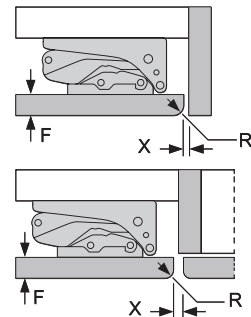

廚櫃門板門隙尺寸建議

	F	R	X
16-19	0-3	2.5	
	20	0-1	3
21	2-3	2.5	
	21	0-1	3
22	2-3	2.5	
	0	4	
	1	3.5	
	2-3	3	

請務必遵照列表中建議的間隙尺寸建議，以確保打開家電門時不會與任何物件發生碰撞，並避免損壞廚房設備。

電源插頭置於電器左側或右側。
通風位置在底座。

此雪櫃建議安裝在乾爽和/或有室內空調的地方。

* Bosch, 2019年歐洲大型家庭電器銷量第一品牌。資料來源: Euromonitor 2019年銷量報告

尺寸以毫米為單位