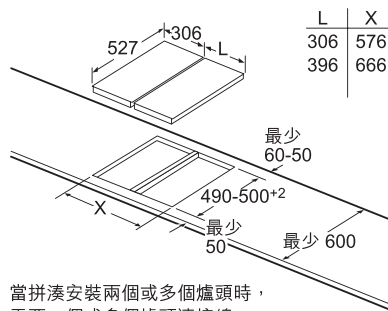

BOSCH

Invented for life

鍋架頂部至台面約 59 毫米

	PRA3A6B70X 30厘米嵌入式單頭氣體爐	\$13,800
操作模式	<ul style="list-style-type: none"> FlameSelect : 9段精準控制火力 1個雙環爐頭 可獨立控制內、外環火 單手式旋鈕打火 電動打火 可置洗碗碟機鑄鐵製鍋托架 	
設計	<ul style="list-style-type: none"> SCHOTT CERAN® 陶瓷玻璃爐面 人體工學設計旋鈕 型格金屬邊 適用於拼湊所有Domino系列爐具 	
安全功能	<ul style="list-style-type: none"> 安全燃火裝置 	
技術資料	<ul style="list-style-type: none"> 煤氣設定 爐頭火力 : 5.0千瓦 總功率 : 1.1瓦 (13A plug) 尺寸 : <ul style="list-style-type: none"> 產品(高 x 闊 x 深) : 62(不包括玻璃爐面) x 306 x 527 毫米 開孔(闊 x 深) : 270 x 490-500 毫米 	
隨機配件	<ul style="list-style-type: none"> 可置洗碗碟機鑄鐵製炒鍋托架 可置洗碗碟機鑄鐵製鍋托架 外置氣體穩壓器 	
可選購配件	<ul style="list-style-type: none"> 爐頭連接線(HEZ394301 零售價 : \$900) 	
原產地	<ul style="list-style-type: none"> 西班牙 	

拼湊安裝兩個或多個爐具時

爐頭連接線 (HEZ394301)

當拼湊安裝兩個或多個爐頭時，
 需要一個或多個爐頭連接線
 (2 個爐頭 = 1 個爐頭連接線，
 3 個爐頭 = 2 個爐頭連接線，以此類推)

拼湊安裝爐頭時，需要一個
 爐頭連接線 (HEZ394301)

尺寸以毫米為單位