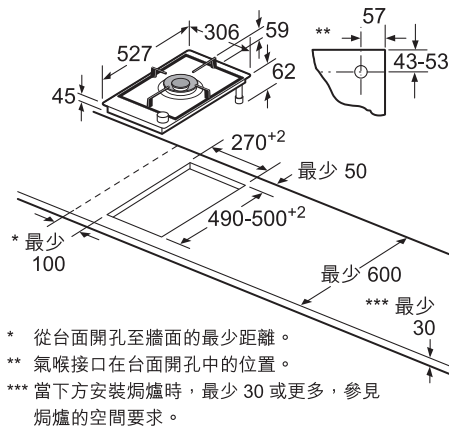

BOSCH

Invented for life

鍋架頂部至台面約 59 毫米

	PRA3A6B70X 30厘米嵌入式單頭氣體爐	\$13,800
操作模式	<ul style="list-style-type: none"> FlameSelect : 9段精準控制火力 1個雙環爐頭 可獨立控制內、外環火 單手式旋鈕打火 電動打火 可置洗碗碟機鑄鐵製鍋托架 	
設計	<ul style="list-style-type: none"> SCHOTT CERAN® 陶瓷玻璃爐面 人體工學設計旋鈕 型格金屬邊 適用於拼湊所有Domino系列爐具 	
安全功能	<ul style="list-style-type: none"> 安全燃火裝置 	
技術資料	<ul style="list-style-type: none"> 煤氣設定 爐頭火力 : 5.0千瓦 總功率 : 1.1瓦 (13A plug) 尺寸 : <ul style="list-style-type: none"> 產品(高 x 闊 x 深) : 62(不包括玻璃爐面) x 306 x 527 毫米 開孔(闊 x 深) : 270 x 490-500 毫米 	
隨機配件	<ul style="list-style-type: none"> 可置洗碗碟機鑄鐵製炒鍋托架 可置洗碗碟機鑄鐵製鍋托架 外置氣體穩壓器 	
可選購配件	<ul style="list-style-type: none"> 爐頭連接線(HEZ394301 零售價 : \$900) 	
原產地	<ul style="list-style-type: none"> 西班牙 	

拼湊安裝兩個或多個爐具時

爐頭連接線 (HEZ394301)

當拼湊安裝兩個或多個爐頭時，
 需要一個或多個爐頭連接線
 (2 個爐頭 = 1 個爐頭連接線，
 3 個爐頭 = 2 個爐頭連接線，以此類推)

拼湊安裝爐頭時，需要一個
 爐頭連接線 (HEZ394301)

尺寸以毫米為單位