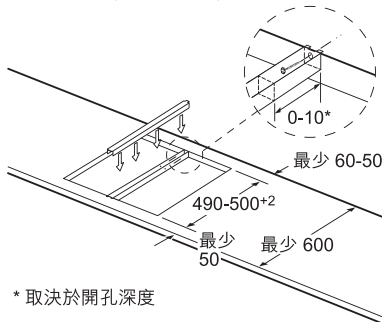

BOSCH

Invented for life

鍋架頂部至台面約 59 毫米

	PRA3A6B70X 30厘米嵌入式單頭氣體爐	\$13,800
操作模式	<ul style="list-style-type: none"> FlameSelect : 9段精準控制火力 1個雙環爐頭 可獨立控制內、外環火 單手式旋鈕打火 電動打火 可置洗碗碟機鑄鐵製鍋托架 	
設計	<ul style="list-style-type: none"> SCHOTT CERAN® 陶瓷玻璃爐面 人體工學設計旋鈕 型格金屬邊 適用於拼湊所有Domino系列爐具 	
安全功能	<ul style="list-style-type: none"> 安全燃火裝置 	
技術資料	<ul style="list-style-type: none"> 煤氣設定 爐頭火力 : 5.0千瓦 總功率 : 1.1瓦 (13A plug) 尺寸 : <ul style="list-style-type: none"> 產品(高 x 闊 x 深) : 62(不包括玻璃爐面) x 306 x 527 毫米 開孔(闊 x 深) : 270 x 490-500 毫米 	
隨機配件	<ul style="list-style-type: none"> 可置洗碗碟機鑄鐵製炒鍋托架 可置洗碗碟機鑄鐵製鍋托架 外置氣體穩壓器 	
可選購配件	<ul style="list-style-type: none"> 爐頭連接線(HEZ394301 零售價 : \$900) 	
原產地	<ul style="list-style-type: none"> 西班牙 	

拼湊安裝兩個或多個爐具時

爐頭連接線 (HEZ394301)

當拼湊安裝兩個或多個爐頭時，
 需要一個或多個爐頭連接線
 (2 個爐頭 = 1 個爐頭連接線，
 3 個爐頭 = 2 個爐頭連接線，以此類推)

拼湊安裝爐頭時，需要一個
 爐頭連接線 (HEZ394301)

尺寸以毫米為單位