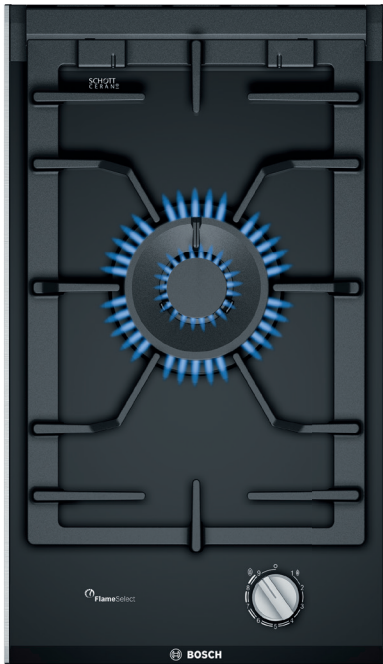

BOSCH

Invented for life

鍋架頂部至台面約 59 毫米

	PRA3A6B70X 30厘米嵌入式單頭氣體爐	\$13,800
操作模式	<ul style="list-style-type: none"> FlameSelect : 9段精準控制火力 1個雙環爐頭 可獨立控制內、外環火 單手式旋鈕打火 電動打火 可置洗碗碟機鑄鐵製鍋托架 	
設計	<ul style="list-style-type: none"> SCHOTT CERAN® 陶瓷玻璃爐面 人體工學設計旋鈕 型格金屬邊 適用於拼湊所有Domino系列爐具 	
安全功能	<ul style="list-style-type: none"> 安全燃火裝置 	
技術資料	<ul style="list-style-type: none"> 煤氣設定 爐頭火力 : 5.0千瓦 總功率 : 1.1瓦 (13A plug) 尺寸 : <ul style="list-style-type: none"> 產品(高 x 闊 x 深) : 62(不包括玻璃爐面) x 306 x 527 毫米 開孔(闊 x 深) : 270 x 490-500 毫米 	
隨機配件	<ul style="list-style-type: none"> 可置洗碗碟機鑄鐵製炒鍋托架 可置洗碗碟機鑄鐵製鍋托架 外置氣體穩壓器 	
可選購配件	<ul style="list-style-type: none"> 爐頭連接線(HEZ394301 零售價 : \$900) 	
原產地	<ul style="list-style-type: none"> 西班牙 	

拼湊安裝兩個或多個爐具時

爐頭連接線 (HEZ394301)

當拼湊安裝兩個或多個爐頭時，
 需要一個或多個爐頭連接線
 (2 個爐頭 = 1 個爐頭連接線，
 3 個爐頭 = 2 個爐頭連接線，以此類推)

拼湊安裝爐頭時，需要一個
 爐頭連接線 (HEZ394301)

尺寸以毫米為單位