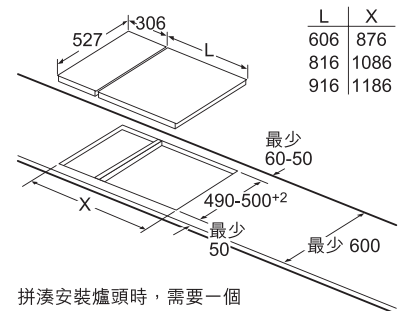

BOSCH

Invented for life

鍋架頂部至台面約 59 毫米

	PRA3A6B70X 30厘米嵌入式單頭氣體爐	\$13,800
操作模式	<ul style="list-style-type: none"> FlameSelect : 9段精準控制火力 1個雙環爐頭 可獨立控制內、外環火 單手式旋鈕打火 電動打火 可置洗碗碟機鑄鐵製鍋托架 	
設計	<ul style="list-style-type: none"> SCHOTT CERAN® 陶瓷玻璃爐面 人體工學設計旋鈕 型格金屬邊 適用於拼湊所有Domino系列爐具 	
安全功能	<ul style="list-style-type: none"> 安全燃火裝置 	
技術資料	<ul style="list-style-type: none"> 煤氣設定 爐頭火力 : 5.0千瓦 總功率 : 1.1瓦 (13A plug) 尺寸 : <ul style="list-style-type: none"> 產品(高 x 闊 x 深) : 62(不包括玻璃爐面) x 306 x 527 毫米 開孔(闊 x 深) : 270 x 490-500 毫米 	
隨機配件	<ul style="list-style-type: none"> 可置洗碗碟機鑄鐵製炒鍋托架 可置洗碗碟機鑄鐵製鍋托架 外置氣體穩壓器 	
可選購配件	<ul style="list-style-type: none"> 爐頭連接線(HEZ394301 零售價 : \$900) 	
原產地	<ul style="list-style-type: none"> 西班牙 	

拼湊安裝兩個或多個爐具時

爐頭連接線 (HEZ394301)

當拼湊安裝兩個或多個爐頭時，
 需要一個或多個爐頭連接線
 (2 個爐頭 = 1 個爐頭連接線，
 3 個爐頭 = 2 個爐頭連接線，以此類推)

拼湊安裝爐頭時，需要一個
 爐頭連接線 (HEZ394301)

尺寸以毫米為單位