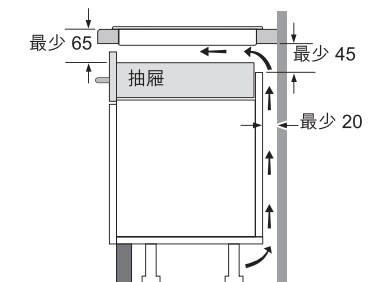

BOSCH

Invented for life

* 從台面開孔至牆面的最小距離。

** 嵌入深度。

*** 當下方安裝焗爐時，最少 30 或更多，參見焗爐的空間要求。

電磁爐安裝在抽屜上方

電磁爐安裝在焗爐上方

① 必須有通風間隙

- 進階火力加強功能，至多提升50%火力
- 能源消耗顯示
- Count-down計時器
- 廚房鬧鐘
- Count-up計時器

設計

- SCHOTT CERAN® 陶瓷玻璃爐面
- 前後端斜面，側面不銹鋼嵌條
- 適用於拼湊Domino系列爐具

安全功能

- 2段餘溫顯示
- 主電源開關
- 自動安全關機
- 小型鍋具感應
- 防濺保護
- 控制面板安全鎖

技術資料

- 煮食區火力

| 區域 | 火力 (千瓦) | 無火力加強 (千瓦) | 尺寸 (毫米) |
|----|------------|---------------|------------|
| 前 | 3.7 | 2.2 | 210 |
| 後 | 2.2 | 1.4 | 145 |

- 最大功率：3.7千瓦(220V/20A單相電接駁)*

額定功率：3.6千瓦

- 尺寸：

- 產品(高 x 闊 x 深)：

51(不包括玻璃爐面) x 306 x 527 毫米

- 開孔(闊 x 深)：270 x 490-500 毫米

可選購配件

- 爐頭連接線(HEZ394301 零售價：\$900)

原產地

- 西班牙

* 需預定

尺寸以毫米為單位