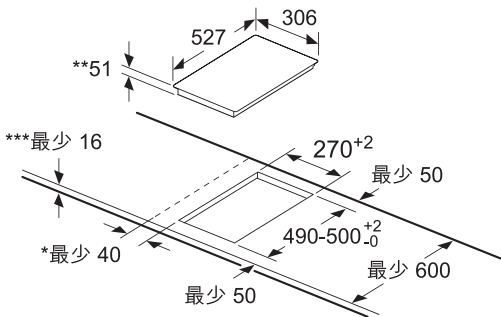

BOSCH

Invented for life

* 從台面開孔至牆面的最小距離。

** 嵌入深度。

*** 當下方安裝焗爐時，最少 30 或更多，參見焗爐的空間要求。

電磁爐安裝在抽屜上方

電磁爐安裝在焗爐上方

① 必須有通風間隙

PIB375FB1E

30厘米嵌入式雙頭電磁爐

\$18,400

操作模式

- 2個電磁煮食區
- 17段火力調控
- DirectSelect易選操控

功能

- QuickStart鍋具感應快速啟動功能
- ReStart記憶重啟功能

特點

- 最大功率：3.7千瓦(220V/20A單相電接駁)*

額定功率：3.6千瓦

- 尺寸：

- 產品(高 x 闊 x 深)：

51(不包括玻璃爐面) x 306 x 527 毫米

- 開孔(闊 x 深)：270 x 490-500 毫米

可選購配件

- 爐頭連接線(HEZ394301 零售價：\$900)

原產地

- 西班牙

* 需預定

尺寸以毫米為單位