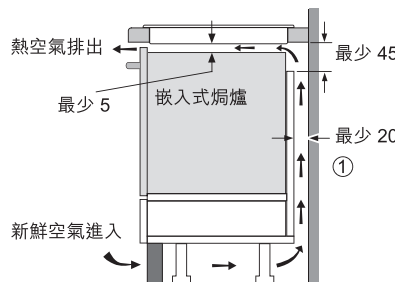

BOSCH

Invented for life

* 從台面開孔至牆面的最小距離。

** 嵌入深度。

*** 當下方安裝焗爐時，最少 30 或更多，參見焗爐的空間要求。

電磁爐安裝在抽屜上方

電磁爐安裝在焗爐上方

① 必須有通風間隙

- 進階火力加強功能，至多提升50%火力
- 能源消耗顯示
- Count-down計時器
- 廚房鬧鐘
- Count-up計時器

設計

- SCHOTT CERAN® 陶瓷玻璃爐面
- 前後端斜面，側面不銹鋼嵌條
- 適用於拼湊Domino系列爐具

安全功能

- 2段餘溫顯示
- 主電源開關
- 自動安全關機
- 小型鍋具感應
- 防濺保護
- 控制面板安全鎖

技術資料

- 煮食區火力

| 區域 | 火力 (千瓦) | 無火力加強 (千瓦) | 尺寸 (毫米) |
|----|------------|---------------|------------|
| 前 | 3.7 | 2.2 | 210 |
| 後 | 2.2 | 1.4 | 145 |

- 最大功率：3.7千瓦(220V/20A單相電接駁)*

額定功率：3.6千瓦

- 尺寸：

- 產品(高 x 闊 x 深)：

51(不包括玻璃爐面) x 306 x 527 毫米

- 開孔(闊 x 深)：270 x 490-500 毫米

可選購配件

- 爐頭連接線(HEZ394301 零售價：\$900)

原產地

- 西班牙

* 需預定

尺寸以毫米為單位