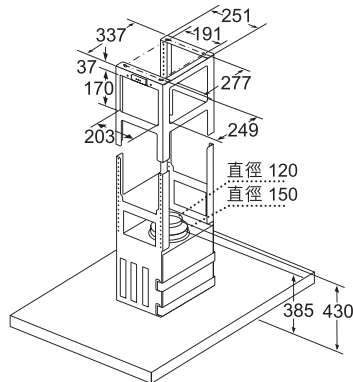

BOSCH

Invented for life

DIB98JQ50B
90厘米島式煙囪抽油煙機

\$25,400

效能	<ul style="list-style-type: none"> 適合排煙或再循環排風模式 3段風速加2段特強抽風設定 EcoSilence Drive™無刷式摩打
功能	<ul style="list-style-type: none"> 電子輕觸式控制 4組1.5瓦LED照明燈 SoftLight柔光控制功能
特點	<ul style="list-style-type: none"> PerfectAir空氣素質傳感器實現全自動通風 10分鐘延遲關機功能 特強抽風自動轉換至普通抽風設定 濾網清洗/更換提示
設計	<ul style="list-style-type: none"> 纖薄機身 LED光條
技術資料	<ul style="list-style-type: none"> 最高排風量：每小時867立方米(EN 61591) 120或150毫米直徑排氣喉 額定功率：0.166千瓦(13A) 產品尺寸(高 x 闊 x 深)： <ul style="list-style-type: none"> - 排煙模式：744-924 x 900 x 600 毫米 - 循環排風模式：744-1,044 x 900 x 600 毫米
隨機配件	<ul style="list-style-type: none"> 3個可置洗碗碟機隔油濾網
可選購配件	<ul style="list-style-type: none"> 活性炭循環濾網套裝(DHZ5385 零售價：\$1,000) 更換用活性炭循環濾網(DHZ5346 零售價：\$300) CleanAir循環濾網套裝(DIZ2CX5C6 零售價：\$3,200) 可再生活性炭循環濾網*，配搭DIZ2CX5C6 (DZZ0XX0P0 零售價：\$1,600) <p>* 最長十年壽命：可再生濾網可以再生最多30次；應每4個月在焗爐中以200°C進行一次再生，假設日常使用約1小時。</p>
原產地	<ul style="list-style-type: none"> 德國

* 需預定

尺寸以毫米為單位