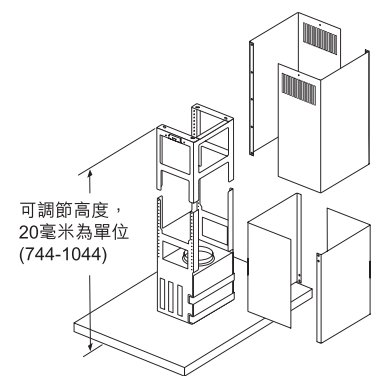

BOSCH

Invented for life

DIB98JQ50B
90厘米島式煙囪抽油煙機

\$25,400

效能	<ul style="list-style-type: none"> 適合排煙或再循環排風模式 3段風速加2段特強抽風設定 EcoSilence Drive™無刷式摩打
功能	<ul style="list-style-type: none"> 電子輕觸式控制 4組1.5瓦LED照明燈 SoftLight柔光控制功能
特點	<ul style="list-style-type: none"> PerfectAir空氣素質傳感器實現全自動通風 10分鐘延遲關機功能 特強抽風自動轉換至普通抽風設定 濾網清洗/更換提示
設計	<ul style="list-style-type: none"> 纖薄機身 LED光條
技術資料	<ul style="list-style-type: none"> 最高排風量：每小時867立方米(EN 61591) 120或150毫米直徑排氣喉 額定功率：0.166千瓦(13A) 產品尺寸(高 x 闊 x 深)： <ul style="list-style-type: none"> - 排煙模式：744-924 x 900 x 600 毫米 - 循環排風模式：744-1,044 x 900 x 600 毫米
隨機配件	<ul style="list-style-type: none"> 3個可置洗碗碟機隔油濾網
可選購配件	<ul style="list-style-type: none"> 活性炭循環濾網套裝(DHZ5385 零售價：\$1,000) 更換用活性炭循環濾網(DHZ5346 零售價：\$300) CleanAir循環濾網套裝(DIZ2CX5C6 零售價：\$3,200) 可再生活性炭循環濾網*，配搭DIZ2CX5C6 (DZZ0XX0P0 零售價：\$1,600) <p>* 最長十年壽命：可再生濾網可以再生最多30次；應每4個月在焗爐中以200°C進行一次再生，假設日常使用約1小時。</p>
原產地	<ul style="list-style-type: none"> 德國

* 需預定

尺寸以毫米為單位