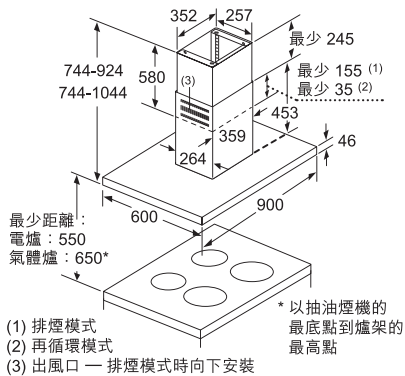

BOSCH

Invented for life

DIB98JQ50B
90厘米島式煙囪抽油煙機

\$25,400

效能	<ul style="list-style-type: none"> 適合排煙或再循環排風模式 3段風速加2段特強抽風設定 EcoSilence Drive™無刷式摩打
功能	<ul style="list-style-type: none"> 電子輕觸式控制 4組1.5瓦LED照明燈 SoftLight柔光控制功能
特點	<ul style="list-style-type: none"> PerfectAir空氣素質傳感器實現全自動通風 10分鐘延遲關機功能 特強抽風自動轉換至普通抽風設定 濾網清洗/更換提示
設計	<ul style="list-style-type: none"> 纖薄機身 LED光條
技術資料	<ul style="list-style-type: none"> 最高排風量：每小時867立方米(EN 61591) 120或150毫米直徑排氣喉 額定功率：0.166千瓦(13A) 產品尺寸(高 x 闊 x 深)： <ul style="list-style-type: none"> - 排煙模式：744-924 x 900 x 600 毫米 - 循環排風模式：744-1,044 x 900 x 600 毫米
隨機配件	<ul style="list-style-type: none"> 3個可置洗碗碟機隔油濾網
可選購配件	<ul style="list-style-type: none"> 活性炭循環濾網套裝(DHZ5385 零售價：\$1,000) 更換用活性炭循環濾網(DHZ5346 零售價：\$300) CleanAir循環濾網套裝(DIZ2CX5C6 零售價：\$3,200) 可再生活性炭循環濾網*，配搭DIZ2CX5C6 (DZZ0XX0P0 零售價：\$1,600) <p>* 最長十年壽命：可再生濾網可以再生最多30次；應每4個月在焗爐中以200°C進行一次再生，假設日常使用約1小時。</p>
原產地	<ul style="list-style-type: none"> 德國

* 需預定

尺寸以毫米為單位